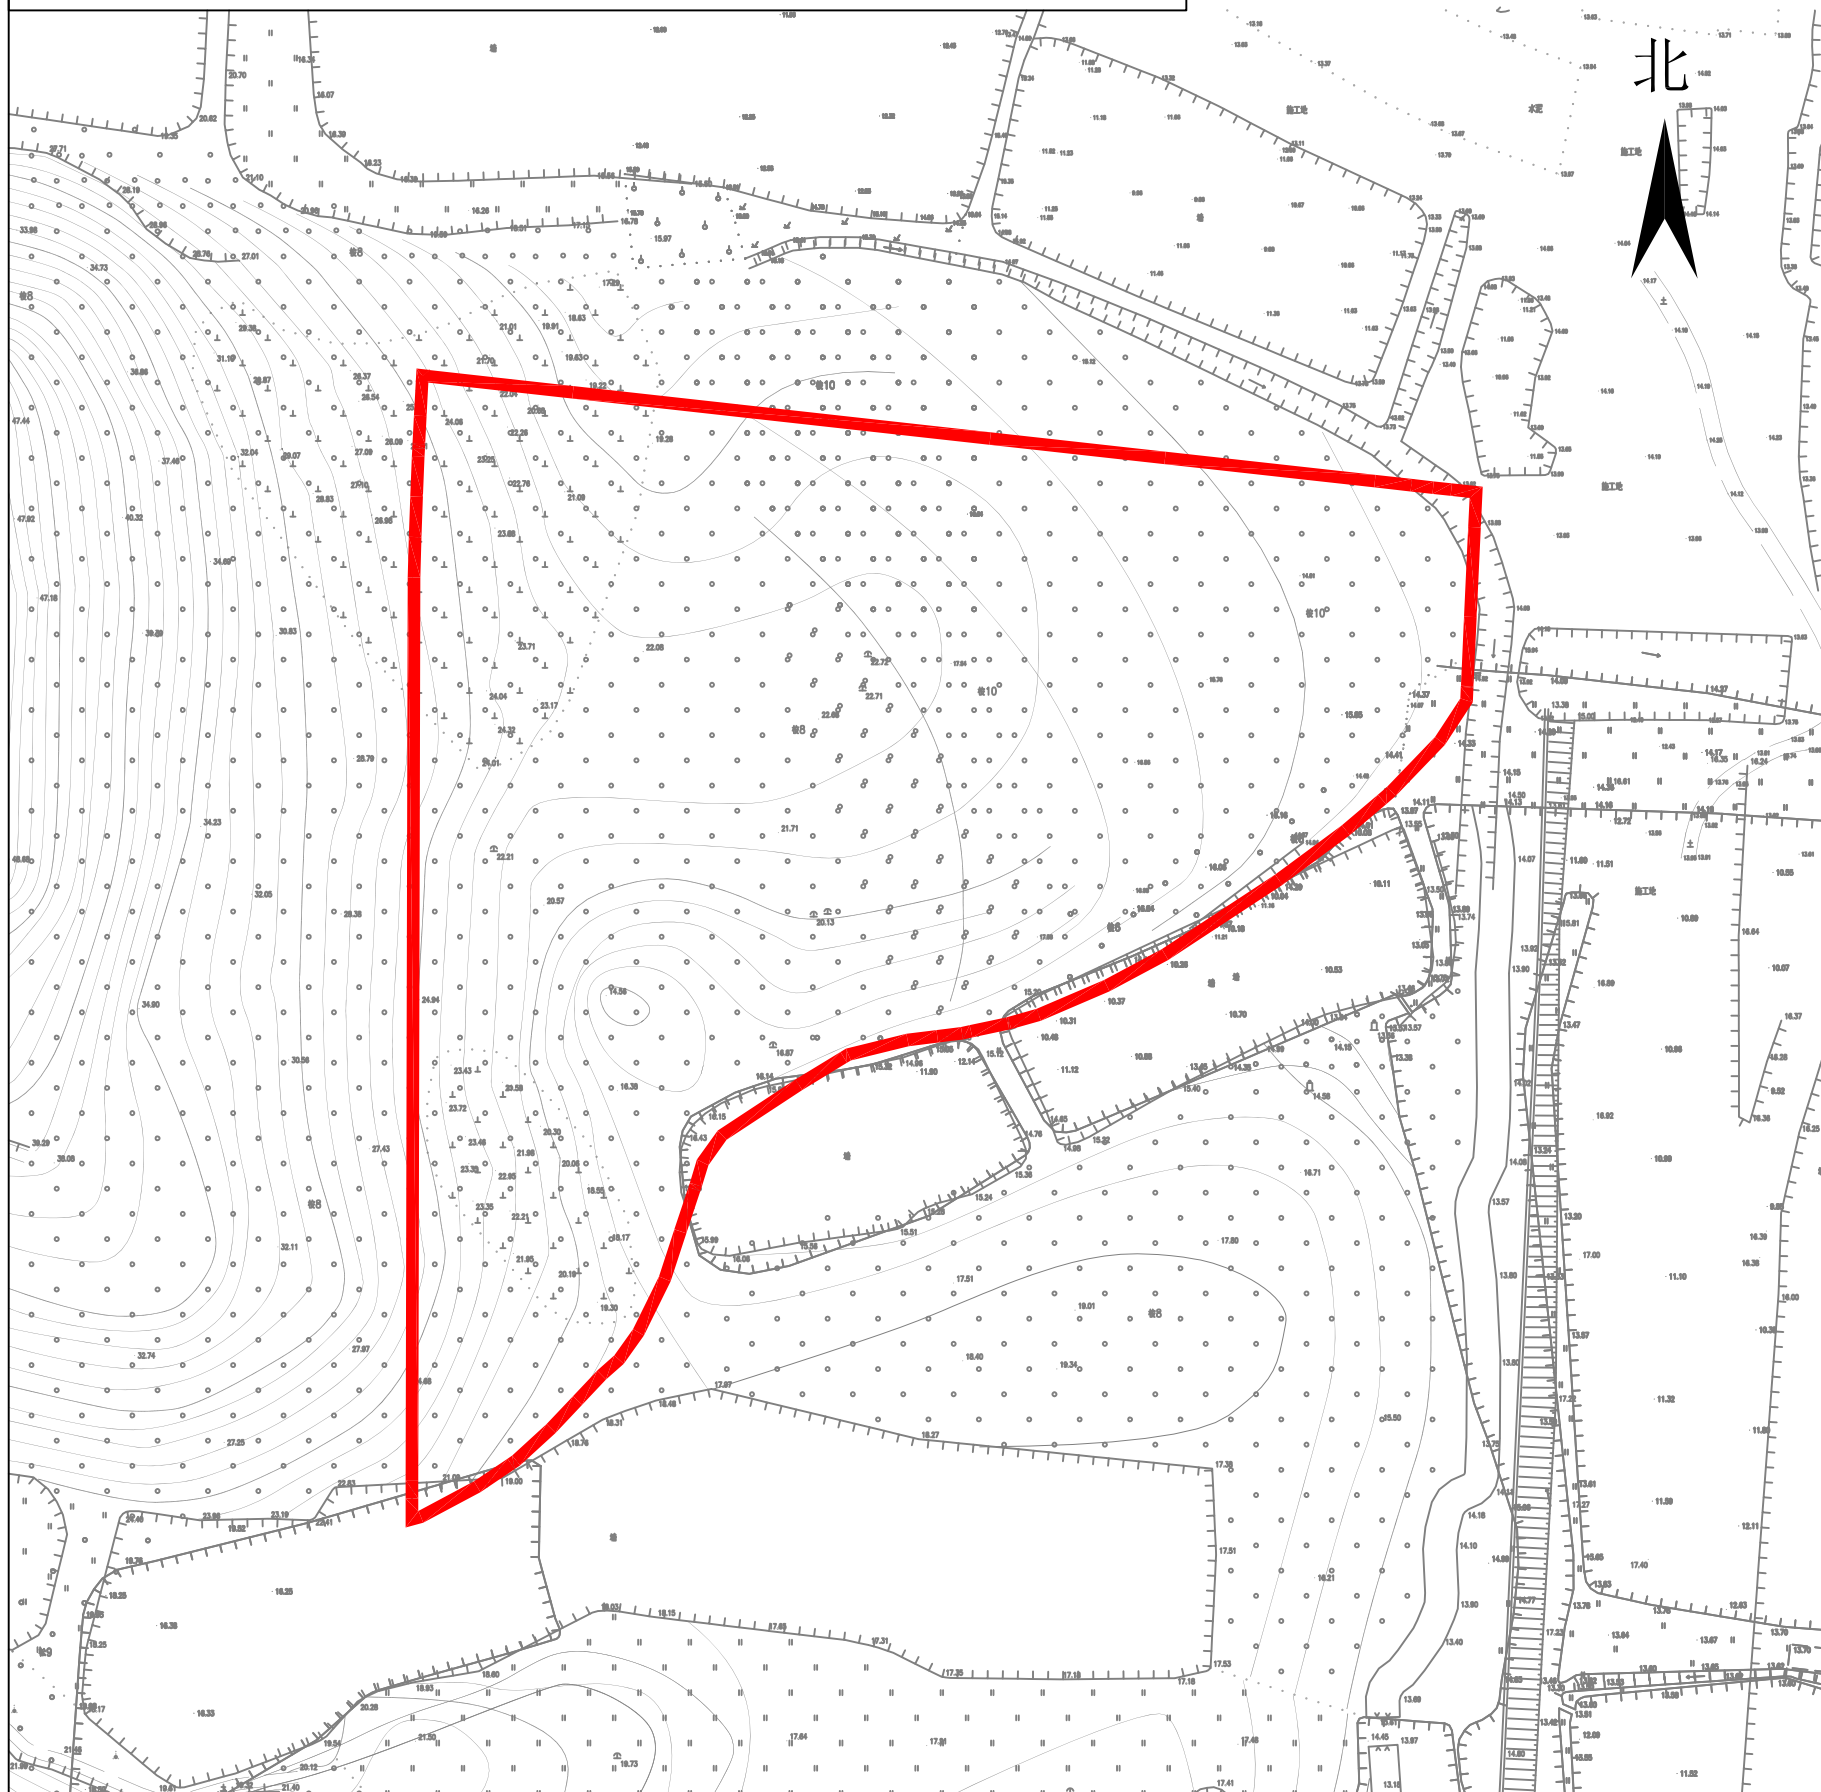

征收土地预公告附图

台自然征预公告字〔2026〕40号

权利人名称	拟征地面积 (单位: 公顷)
台山市水步镇灌田村长山经济合作社、台山市水步镇灌田村洞口经济合作社、台山市水步镇灌田村禾峰岭经济合作社、台山市水步镇灌田村旧北经济合作社、台山市水步镇灌田村旧南经济合作社、台山市水步镇灌田村龙田经济合作社、台山市水步镇灌田村三合经济合作社、台山市水步镇灌田村石北经济合作社、台山市水步镇灌田村石南经济合作社、台山市水步镇灌田村西盛经济合作社、台山市水步镇灌田村新北经济合作社、台山市水步镇灌田村新东经济合作社、台山市水步镇灌田村新南经济合作社、台山市水步镇灌田村新拾经济合作社、台山市水步镇灌田村新西经济合作社	2.7041