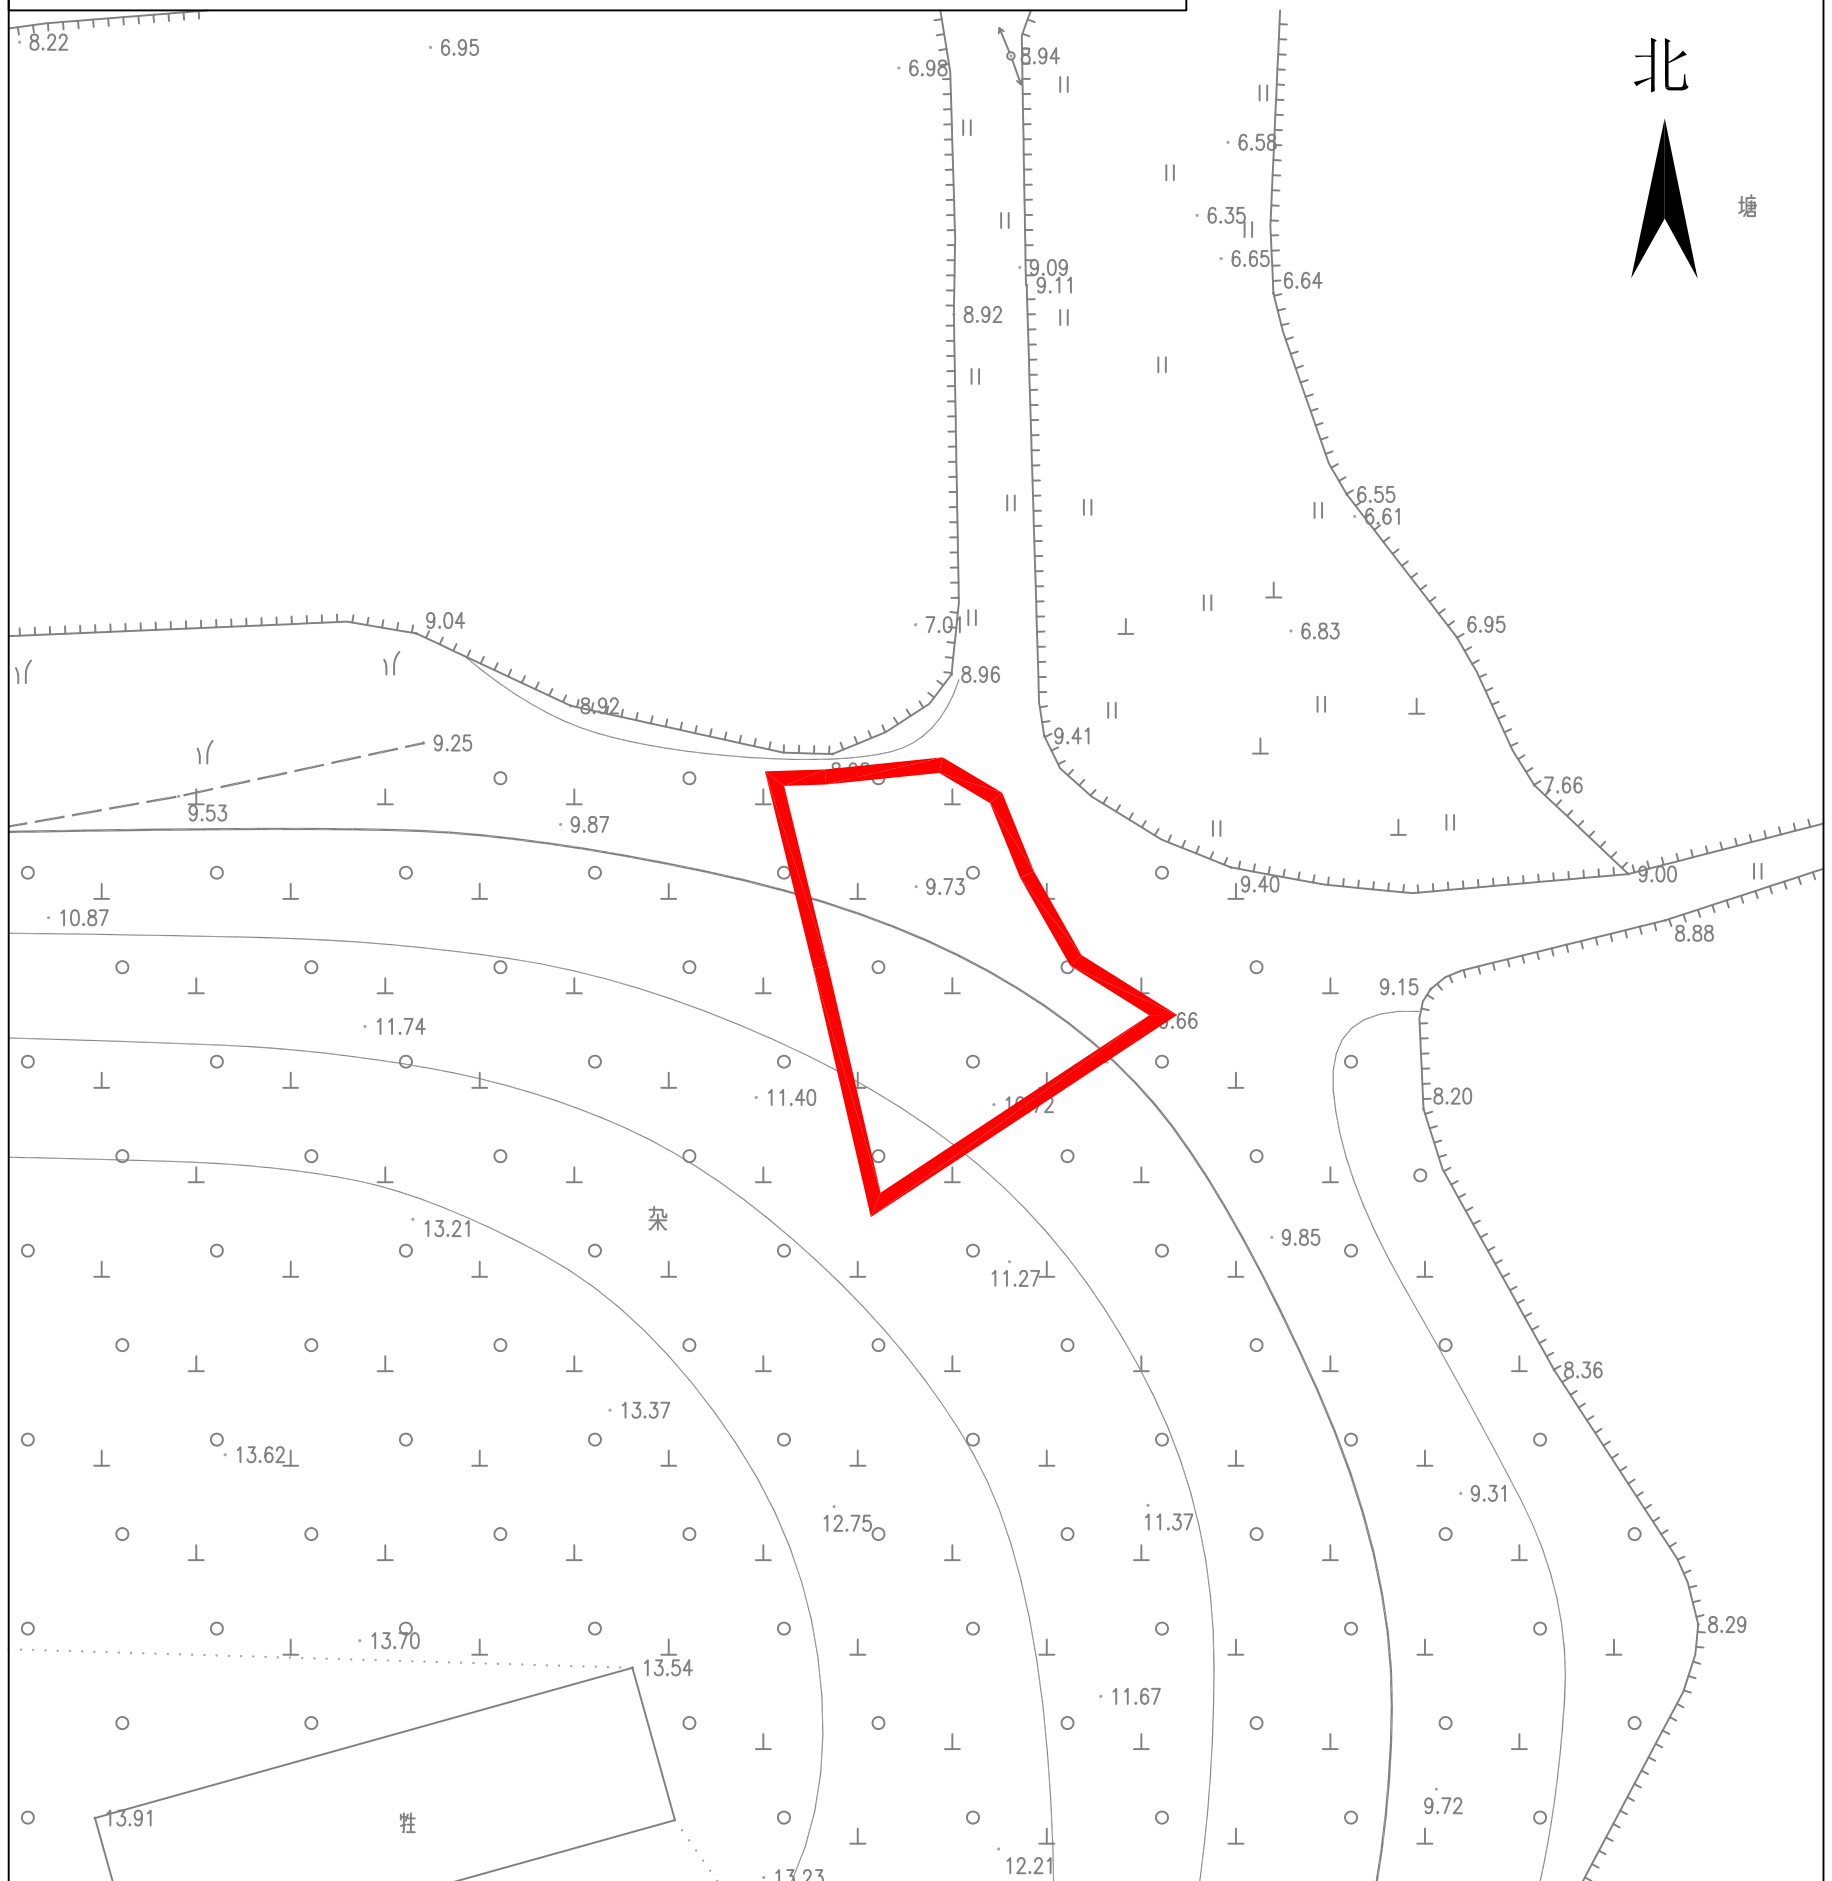

征收土地预公告附图

台自然征预公告字〔2026〕39号

权利人名称	拟征地面积 (单位: 公顷)
台山市水步镇步溪经济联合社	0.0396