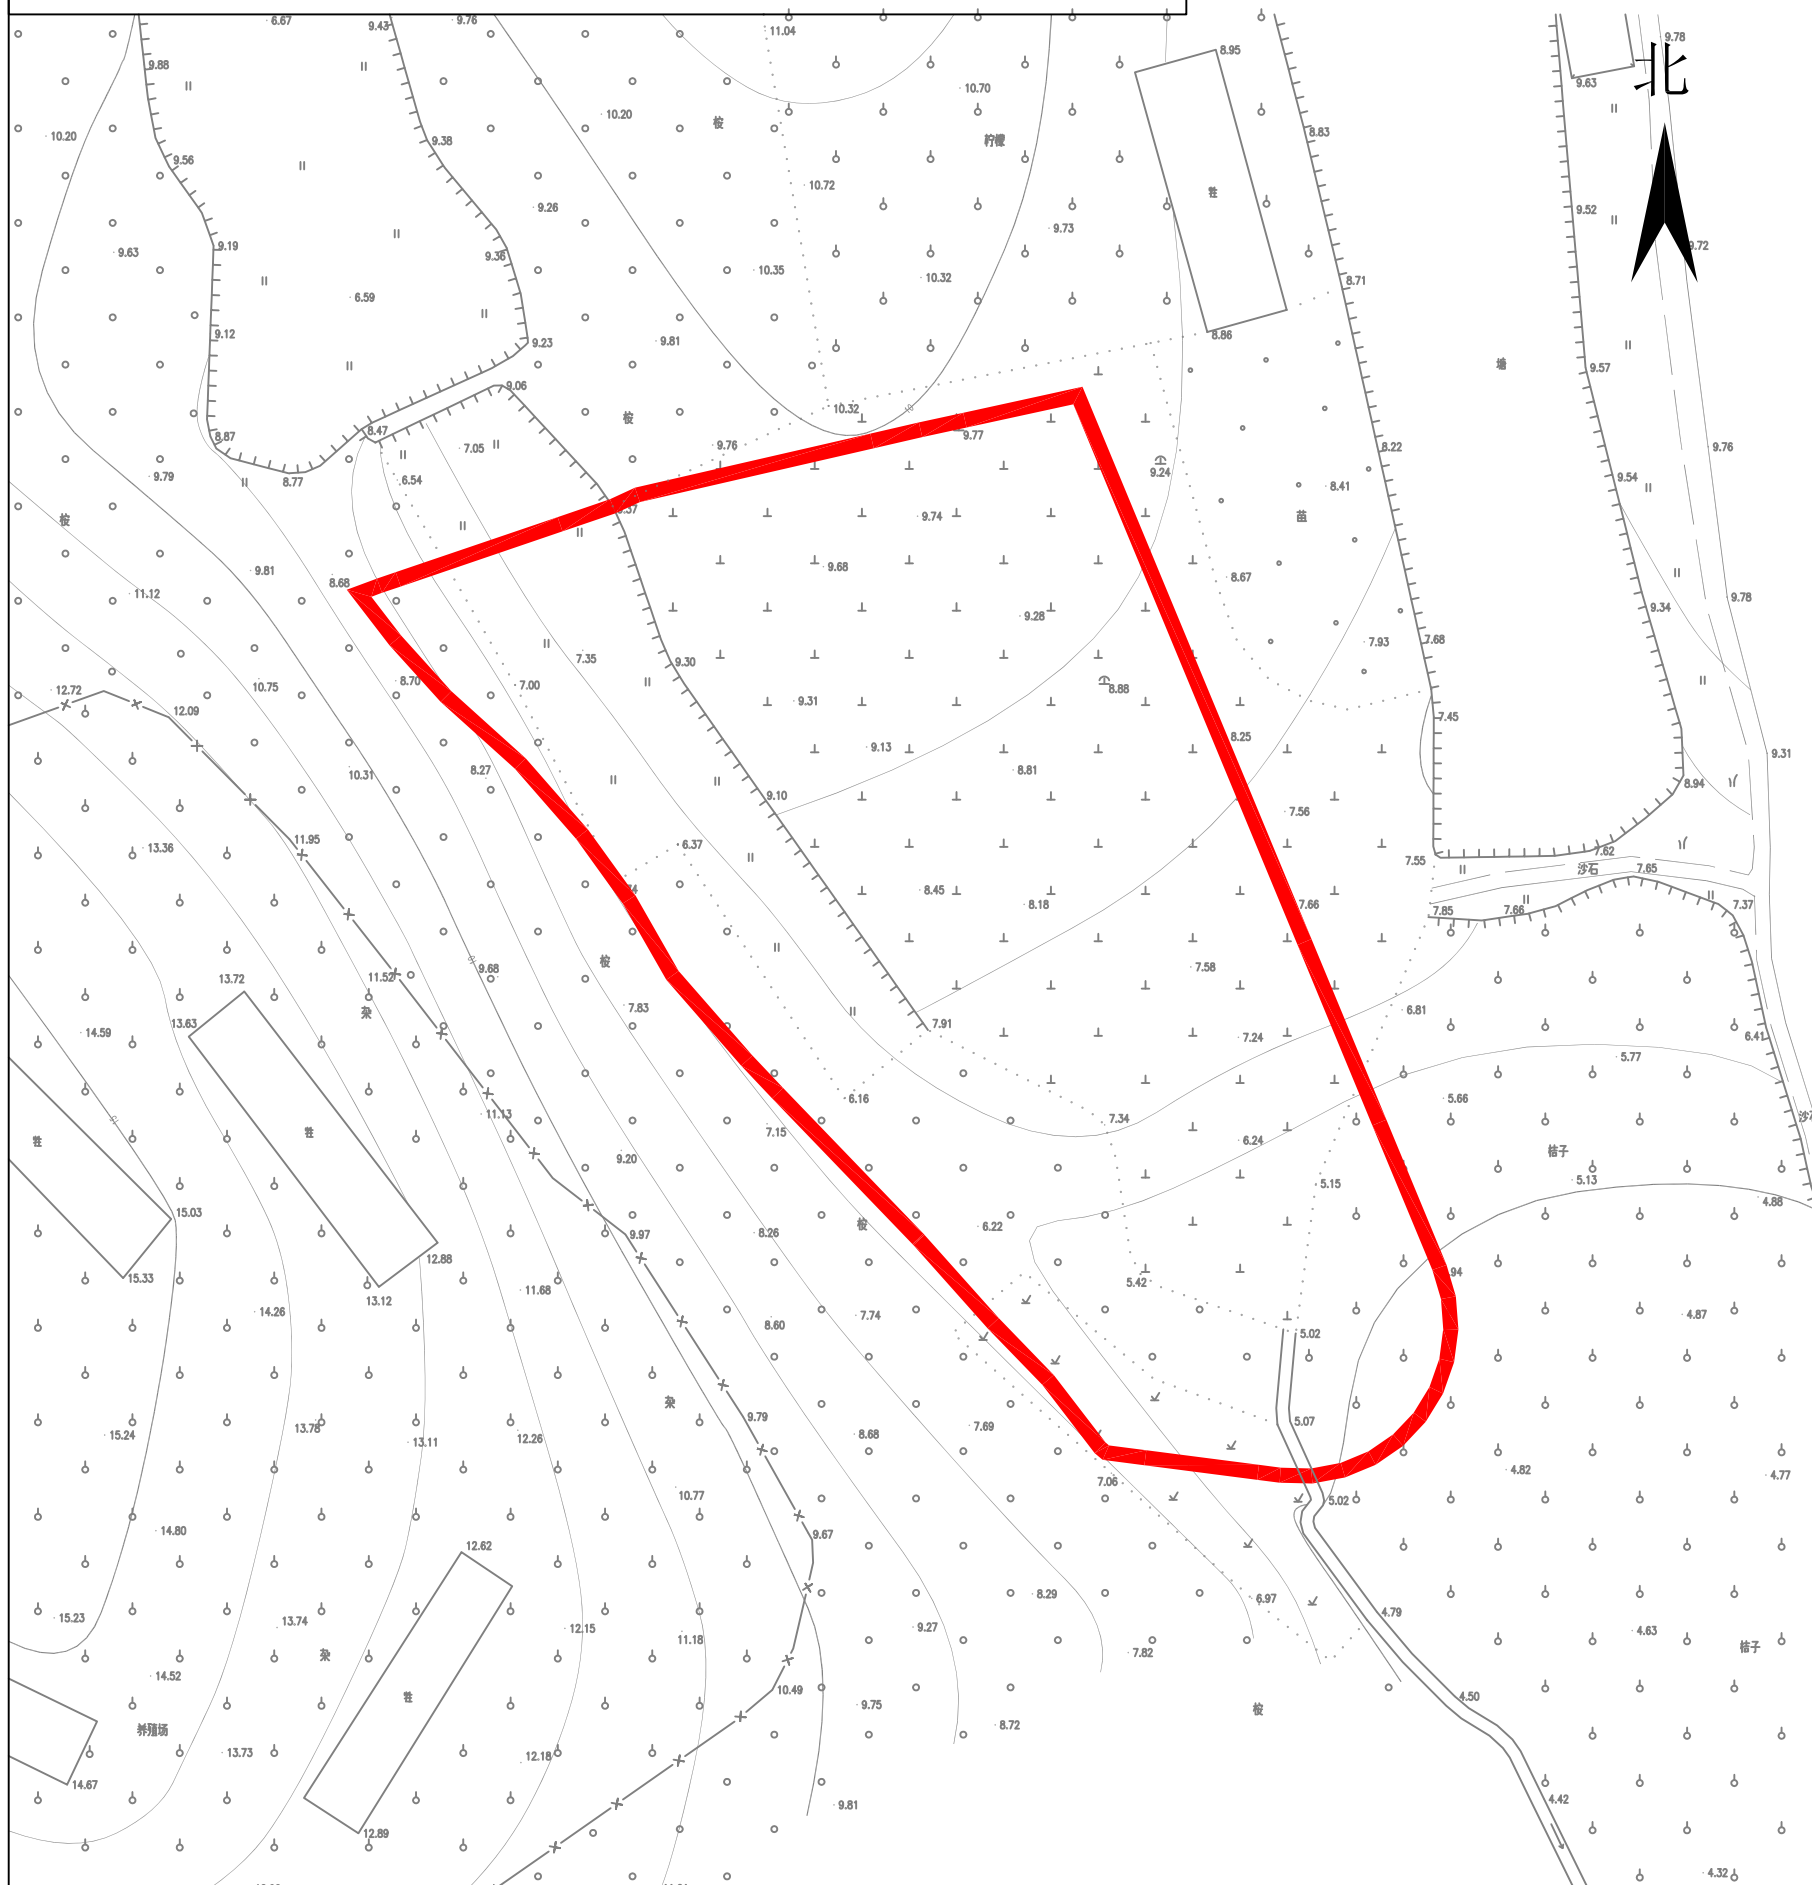

征收土地预公告附图

台自然征预公告字〔2026〕38号

权利人名称

拟征地面积
(单位: 公顷)

台山市水步镇步溪村西岐经济合作社

1.0595