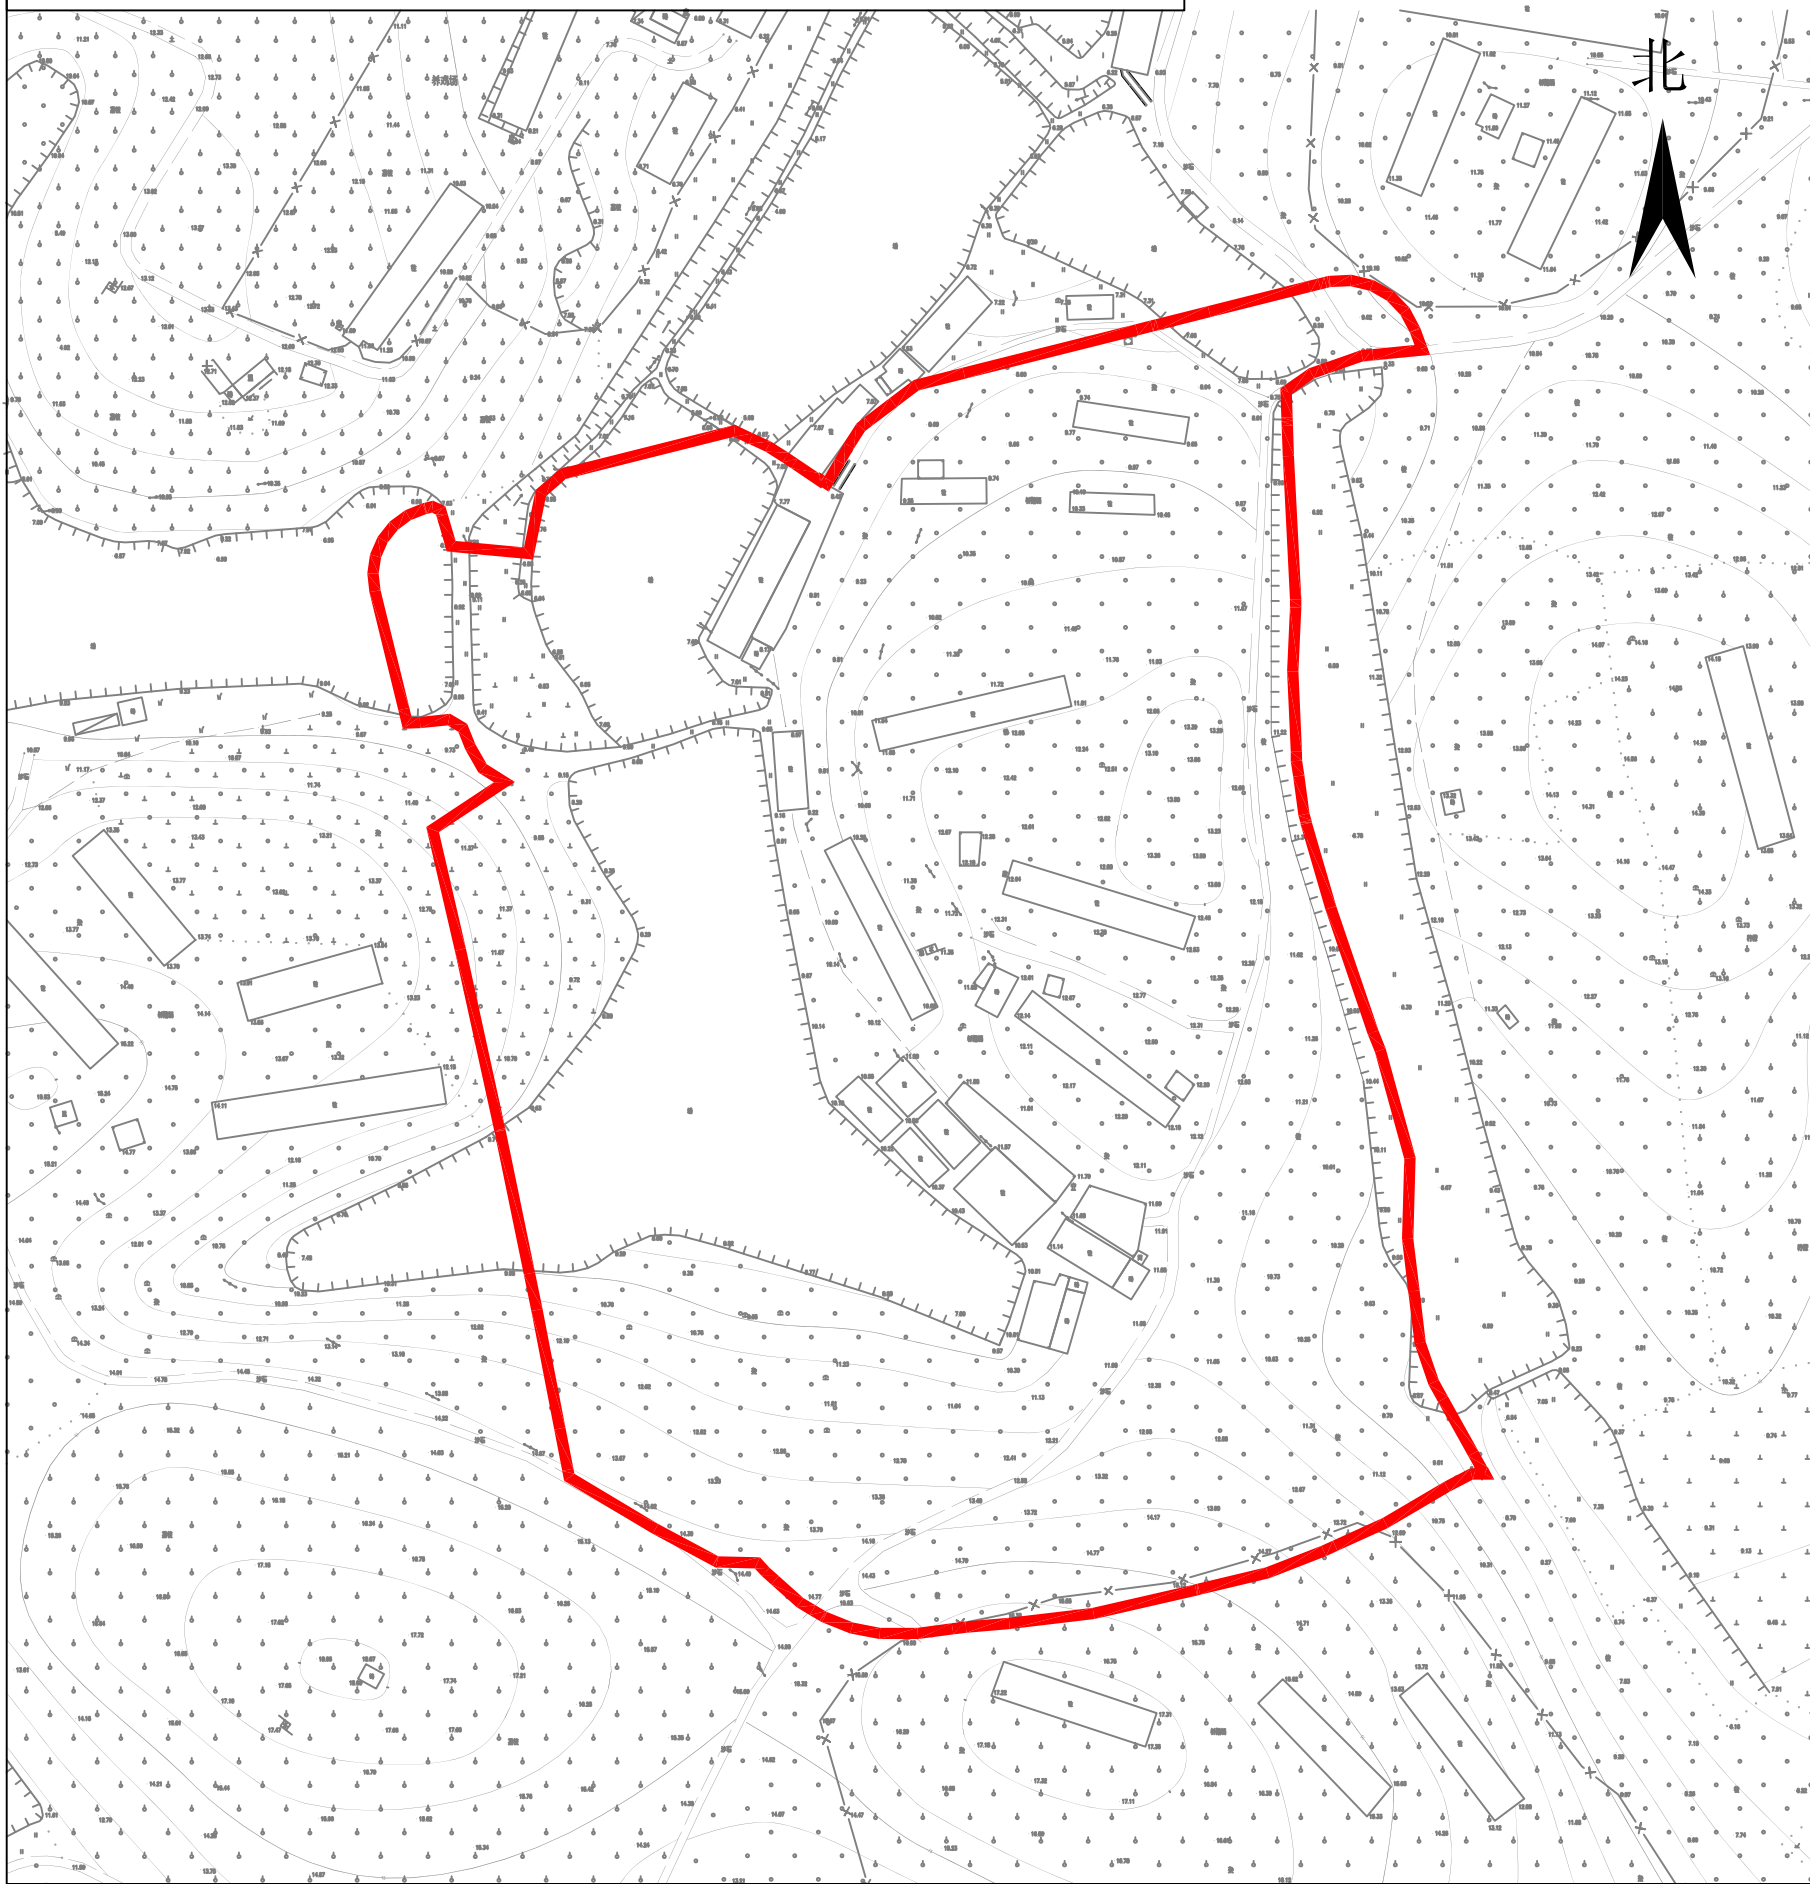

征收土地预公告附图

台自然征预公告字〔2026〕37号

权利人名称

拟征地面积
(单位: 公顷)

台山市水步镇步溪村弓山经济合作社

7.265