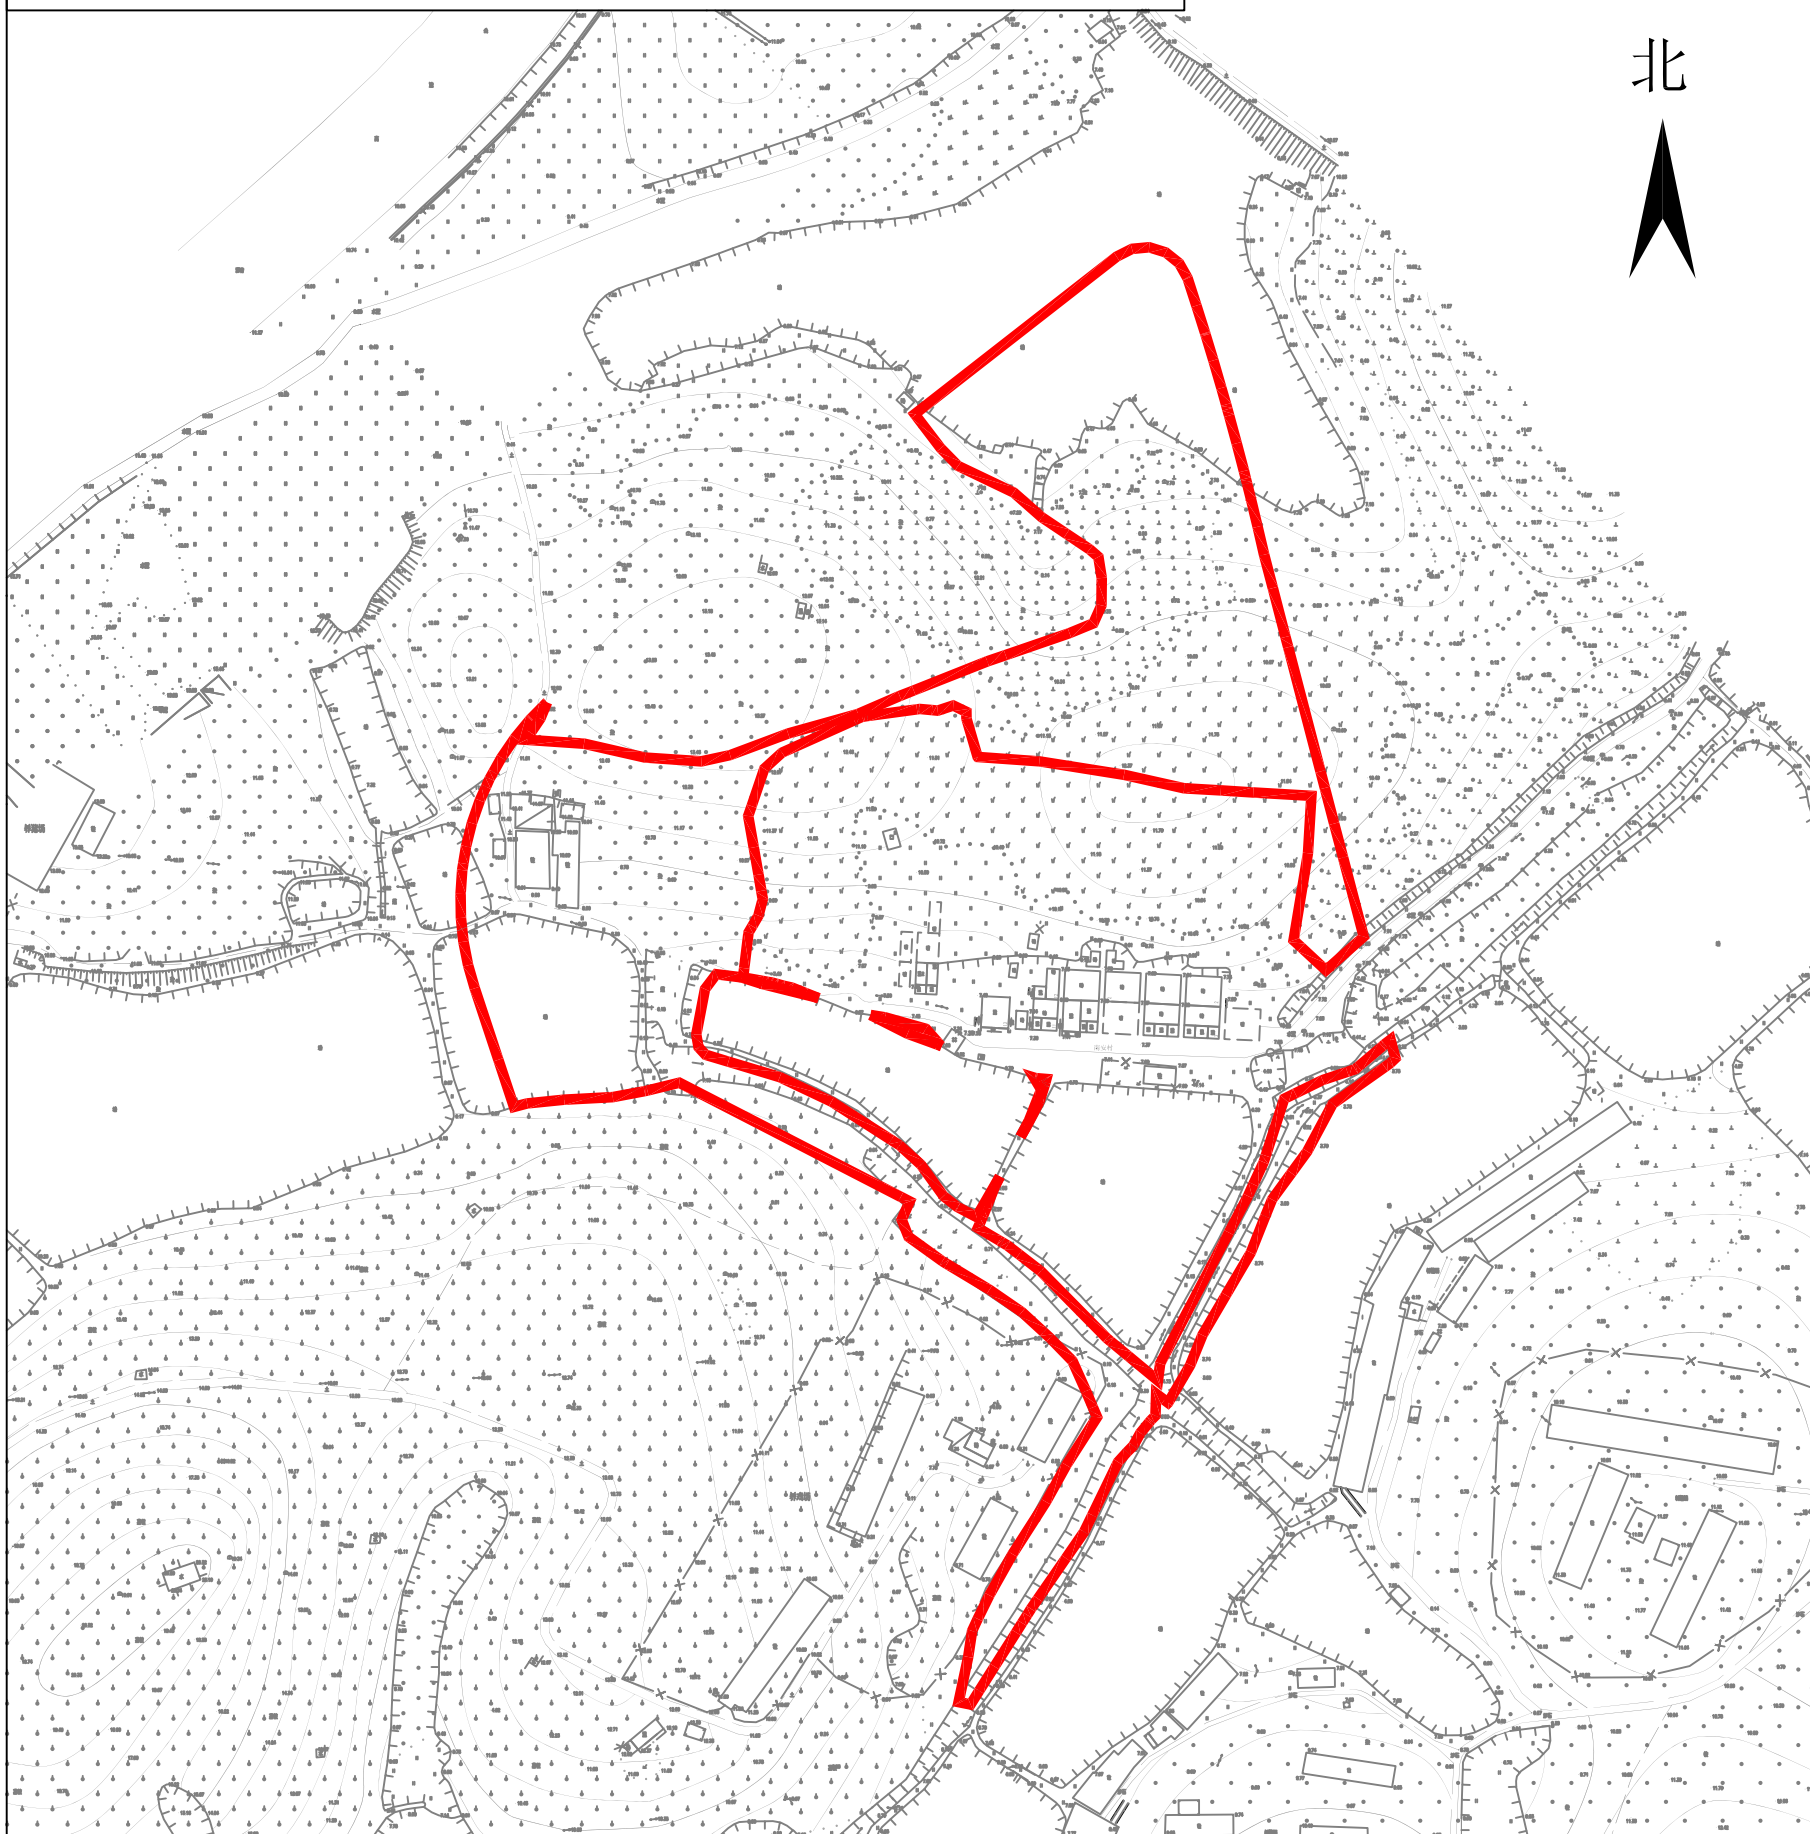

征收土地预公告附图

台自然征预公告字〔2026〕36号

权利人名称	拟征地面积 (单位：公顷)
台山市水步镇大岭村田南经济合作社	3.0446