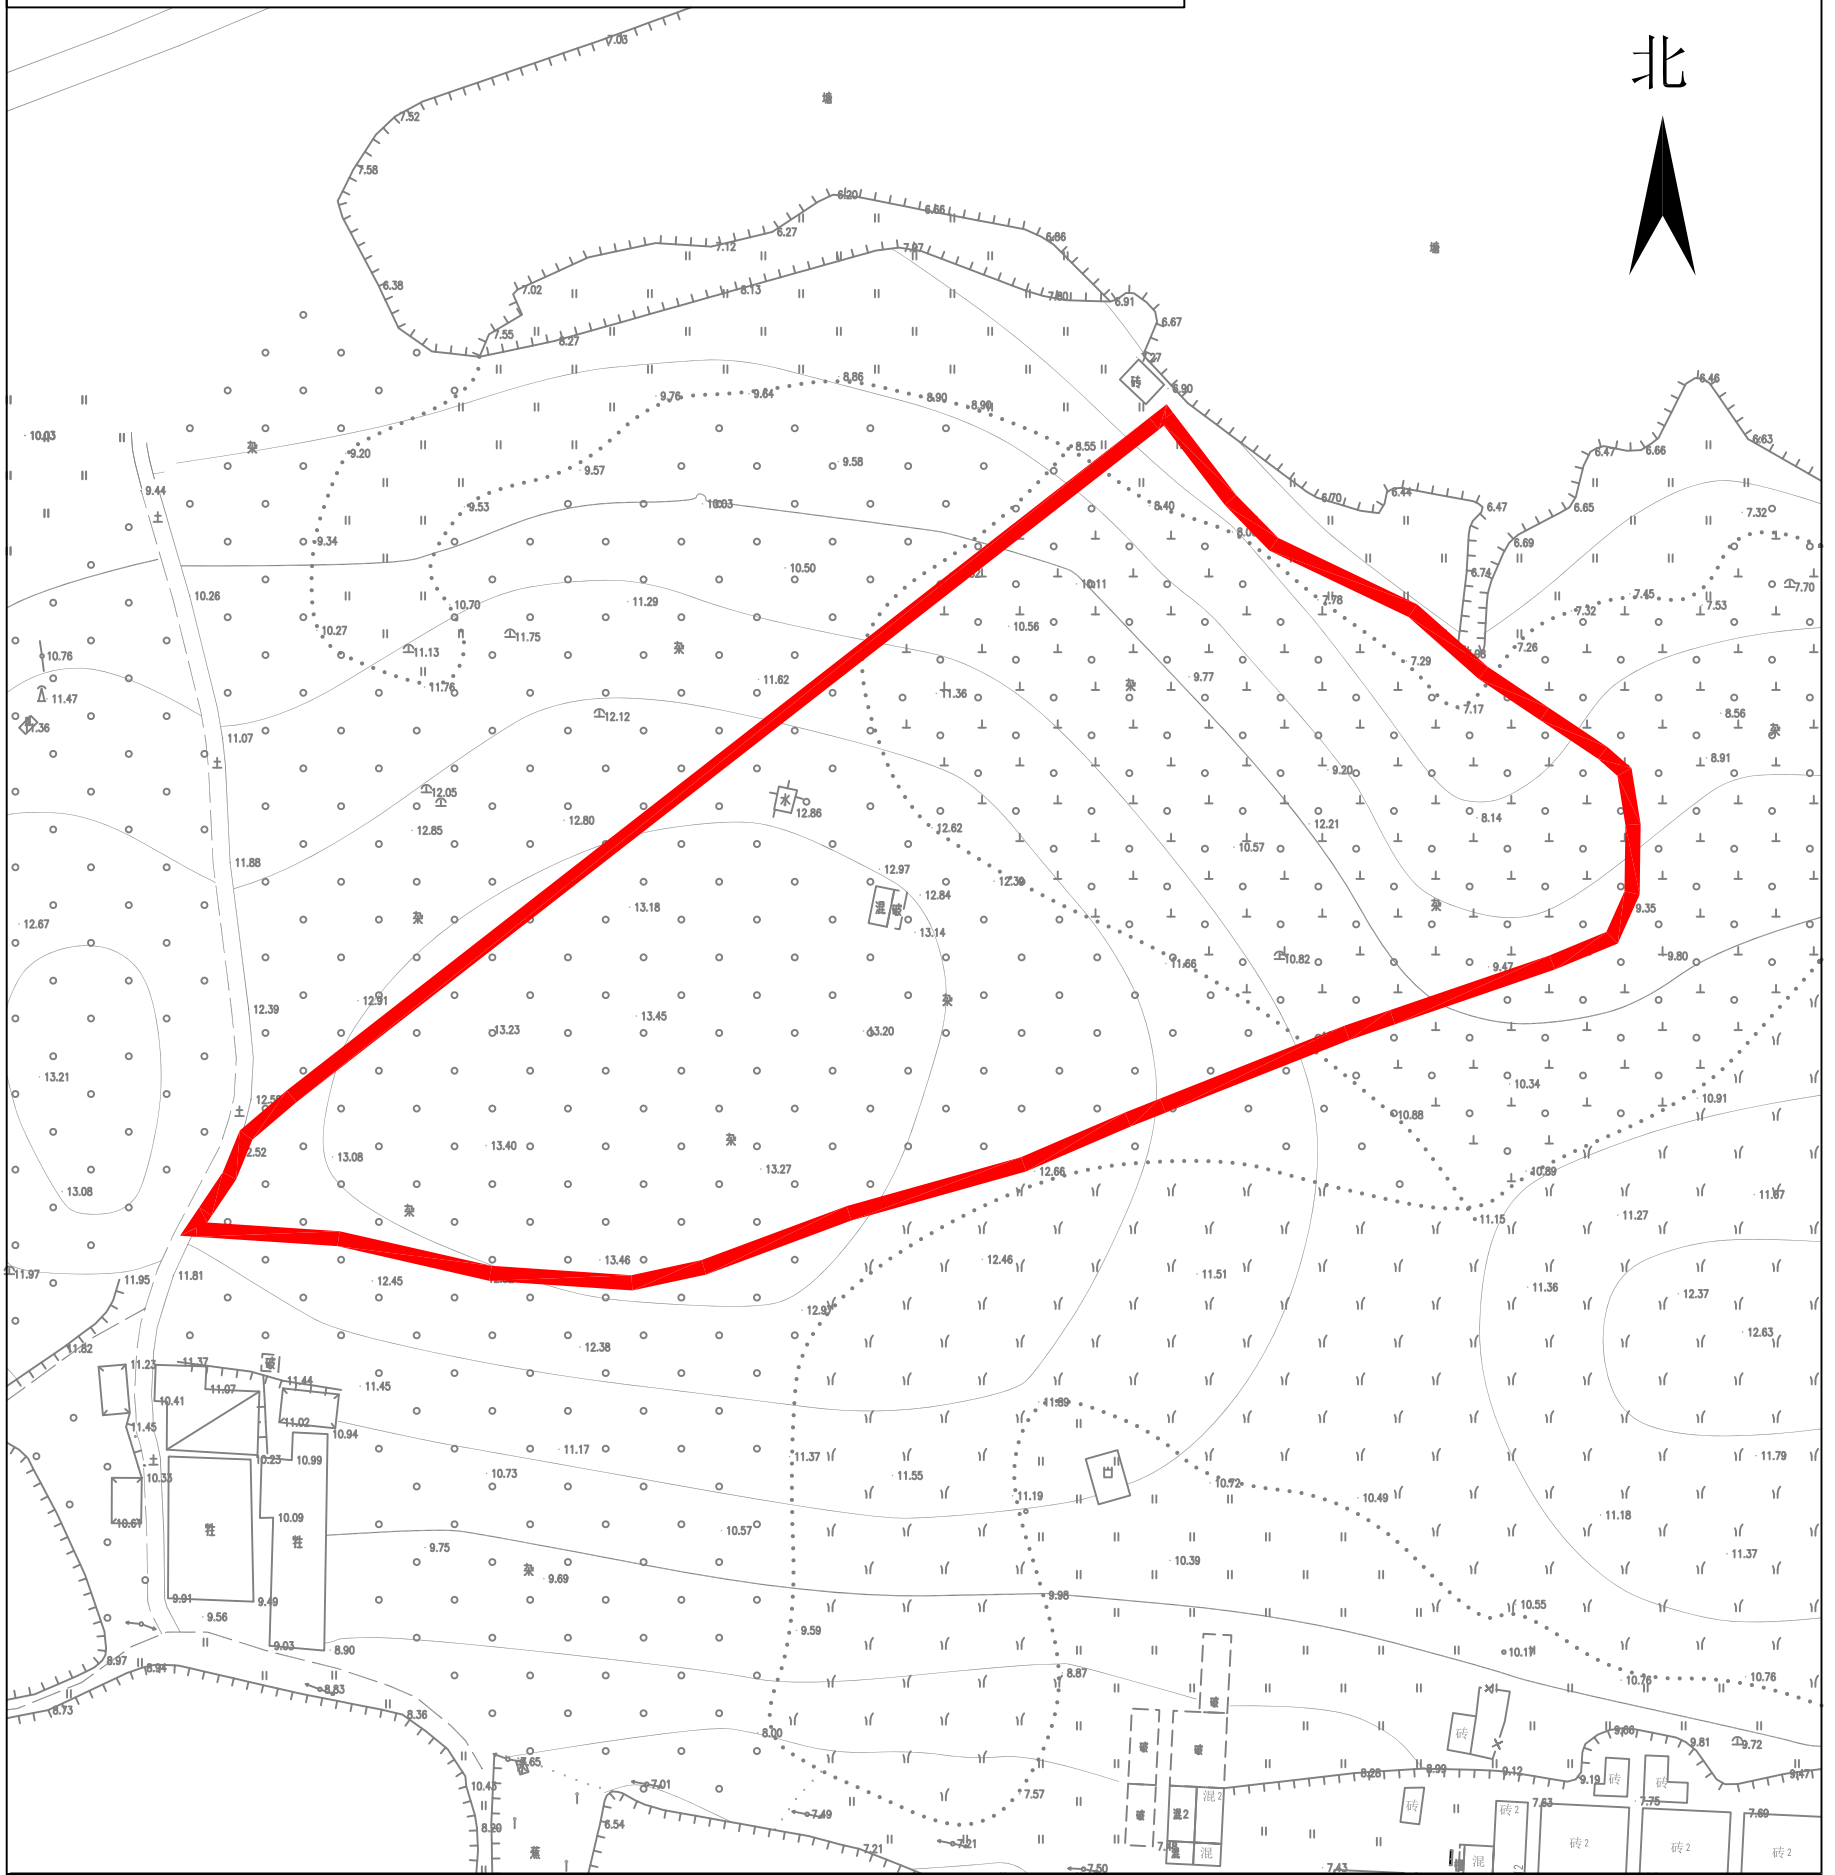

# 征收土地预公告附图

台自然征预公告字〔2026〕35号

权利人名称

拟征地面积  
(单位: 公顷)

台山市水步镇大岭村南北经济合作社、  
台山市水步镇大岭村田南经济合作社

1.0595