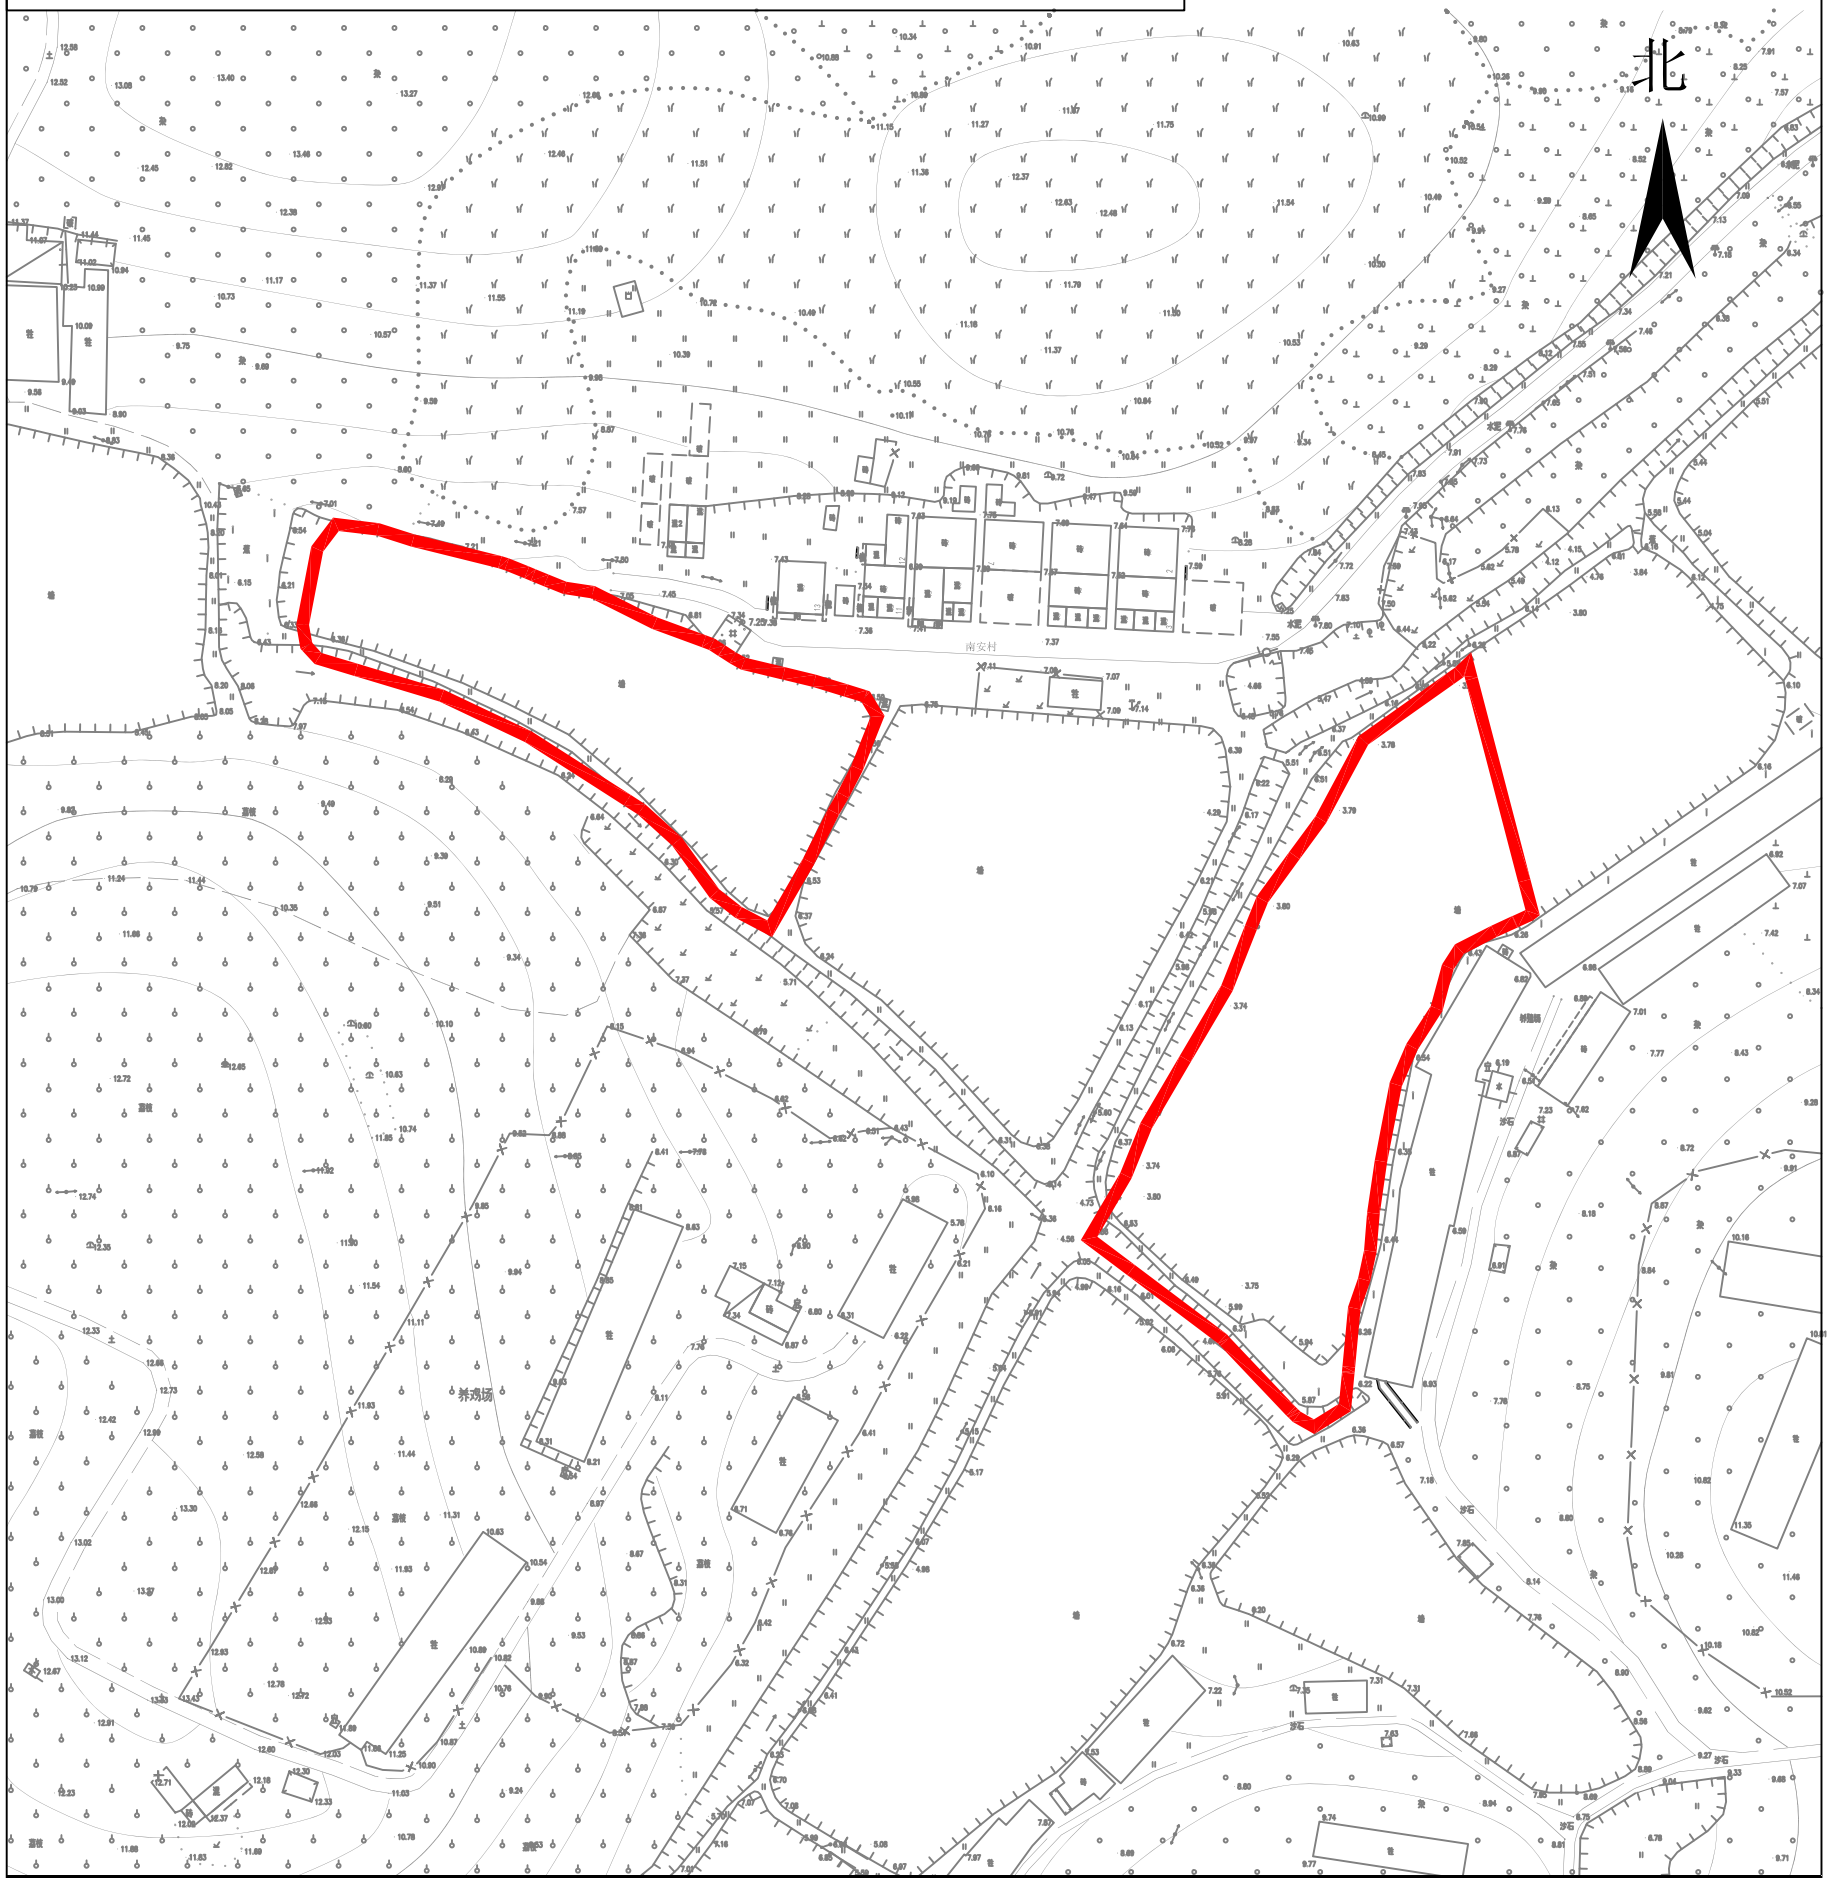

# 征收土地预公告附图

台自然征预公告字〔2026〕34号

权利人名称

拟征地面积  
(单位: 公顷)

台山市水步镇大岭村南北经济合作社

0.9508