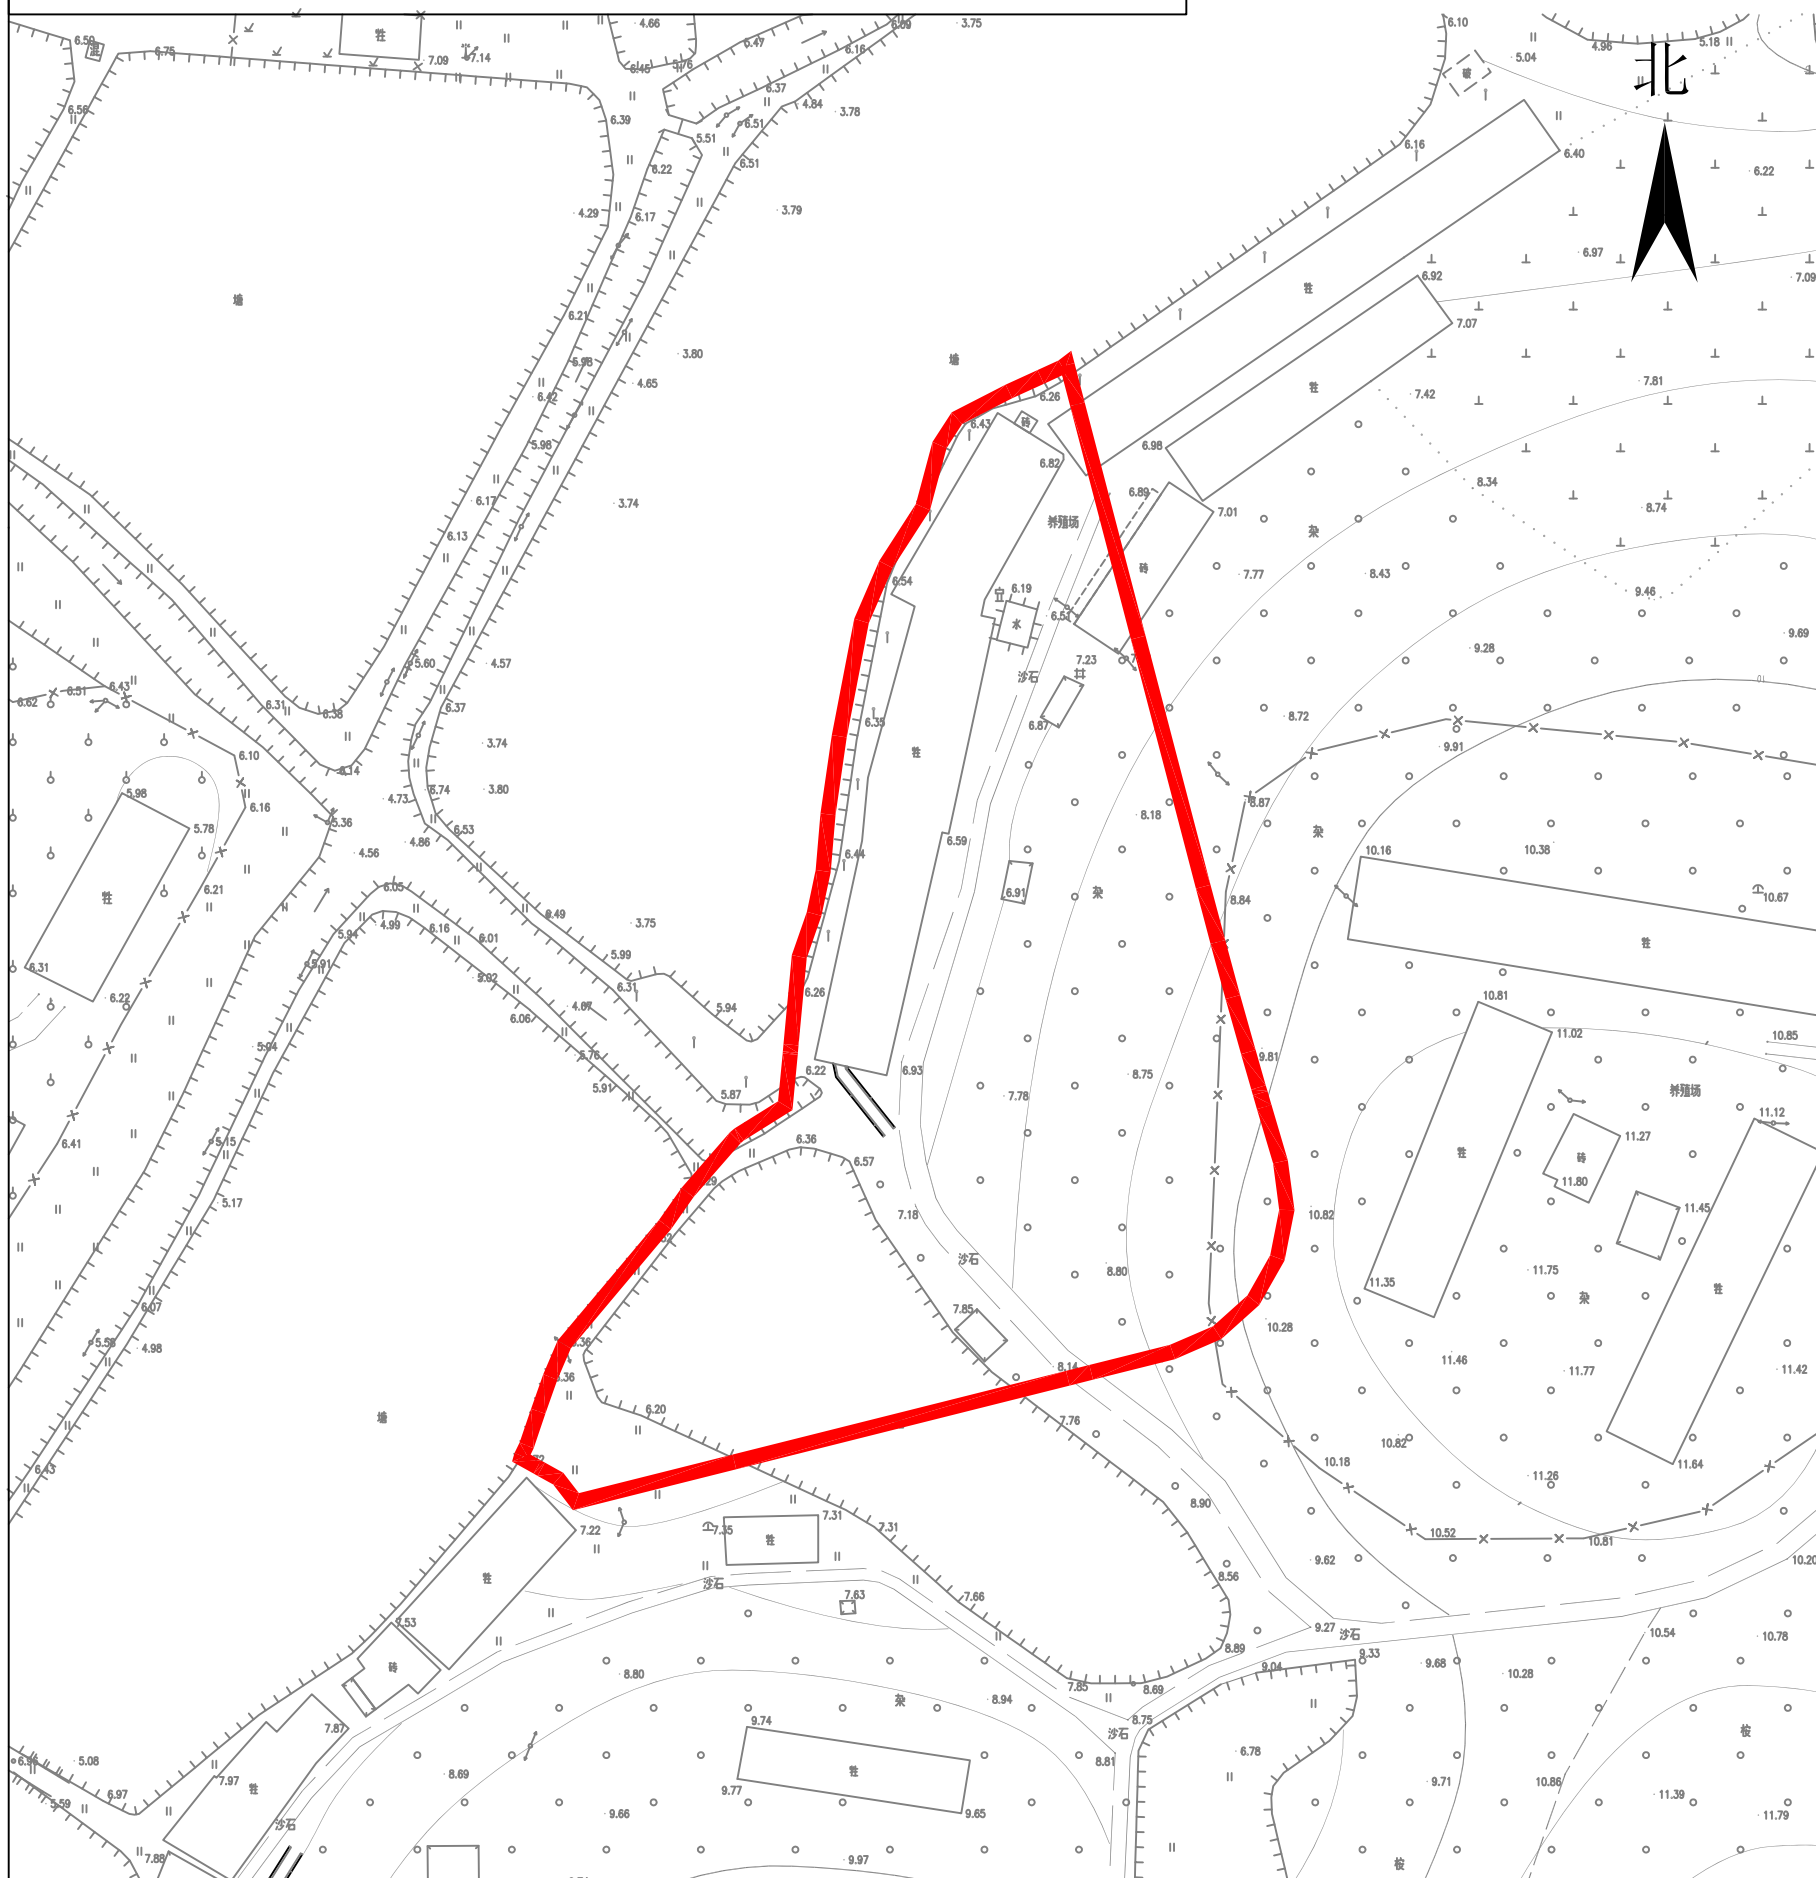

征收土地预公告附图

台自然征预公告字〔2026〕33号

权利人名称

拟征地面积
(单位: 公顷)

台山市水步镇步溪村弓山经济合作社

0.7422