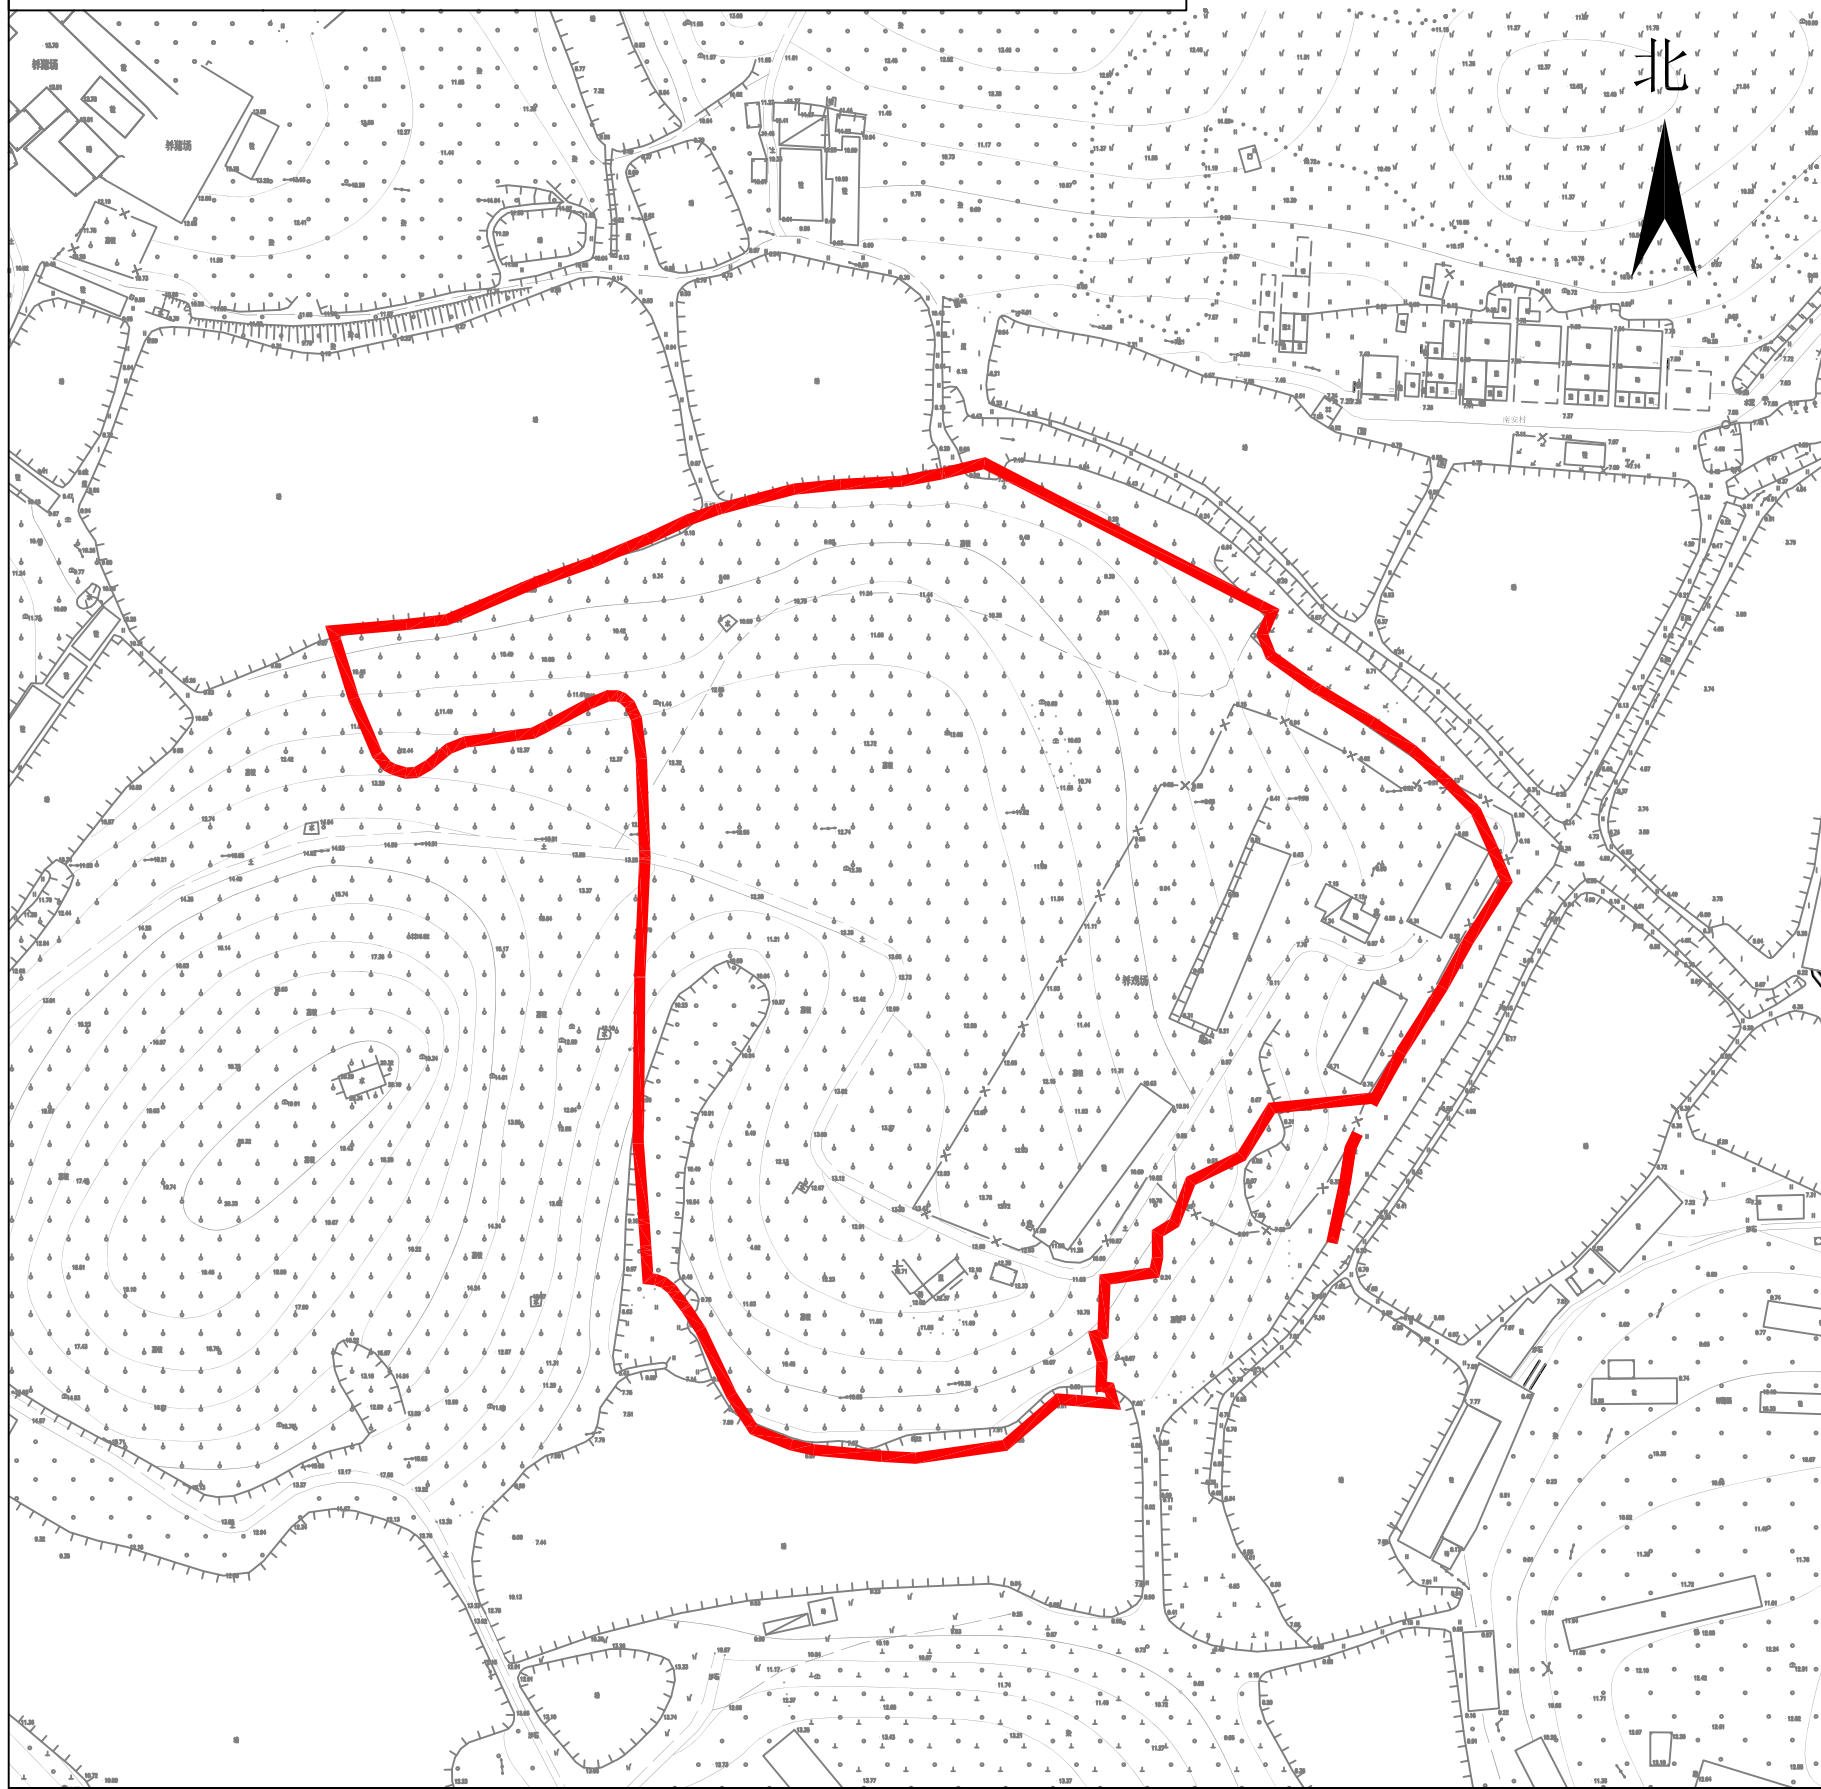

征收土地预公告附图

台自然征预公告字〔2026〕32号

权利人名称	拟征地面积 (单位: 公顷)
台山市水步镇步溪村八洲经济合作社、台山市水步镇步溪村东安经济合作社、台山市水步镇步溪村弓山经济合作社、台山市水步镇步溪村永宁经济合作社、台山市水步镇大岭村南北经济合作社、台山市水步镇大岭村田南经济合作社	4.4987