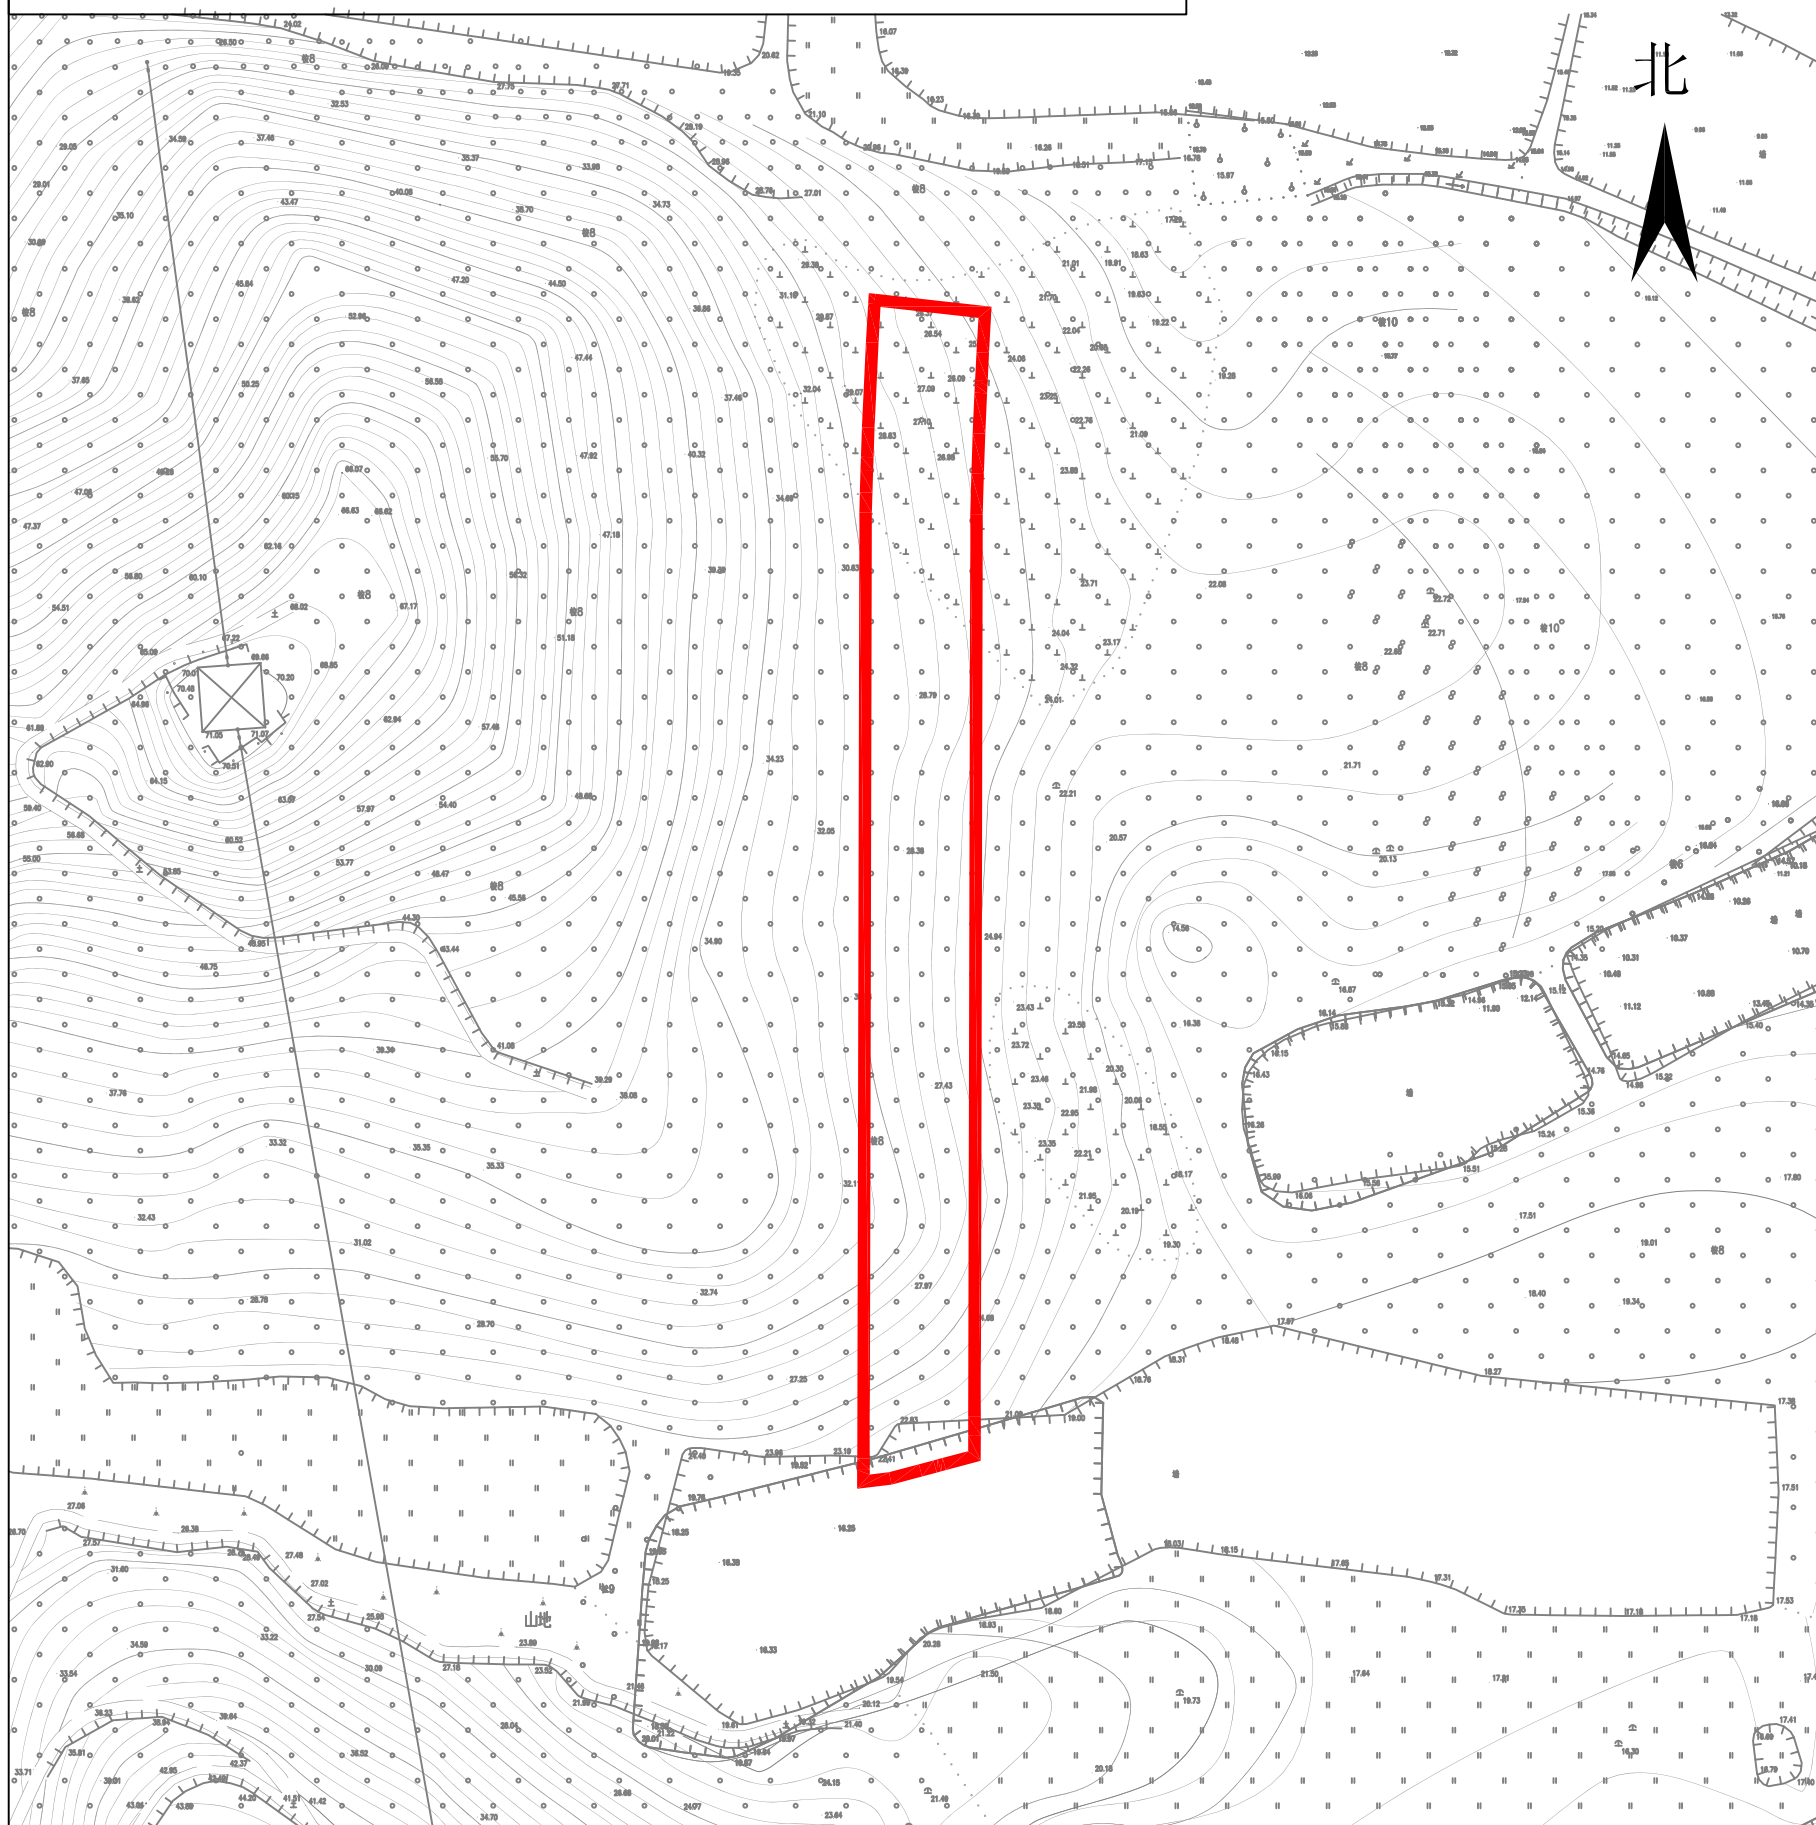

征收土地预公告附图

台自然征预公告字〔2026〕29号

权利人名称	拟征地面积 (单位: 公顷)
台山市水步镇灌田村长山经济合作社、台山市水步镇灌田村洞口经济合作社、台山市水步镇灌田村禾峰岭经济合作社、台山市水步镇灌田村旧北经济合作社、台山市水步镇灌田村旧南经济合作社、台山市水步镇灌田村龙田经济合作社、台山市水步镇灌田村三合经济合作社、台山市水步镇灌田村石北经济合作社、台山市水步镇灌田村石南经济合作社、台山市水步镇灌田村西盛经济合作社、台山市水步镇灌田村新北经济合作社、台山市水步镇灌田村新东经济合作社、台山市水步镇灌田村新南经济合作社、台山市水步镇灌田村新拾经济合作社、台山市水步镇灌田村新西经济合作社	0.5083