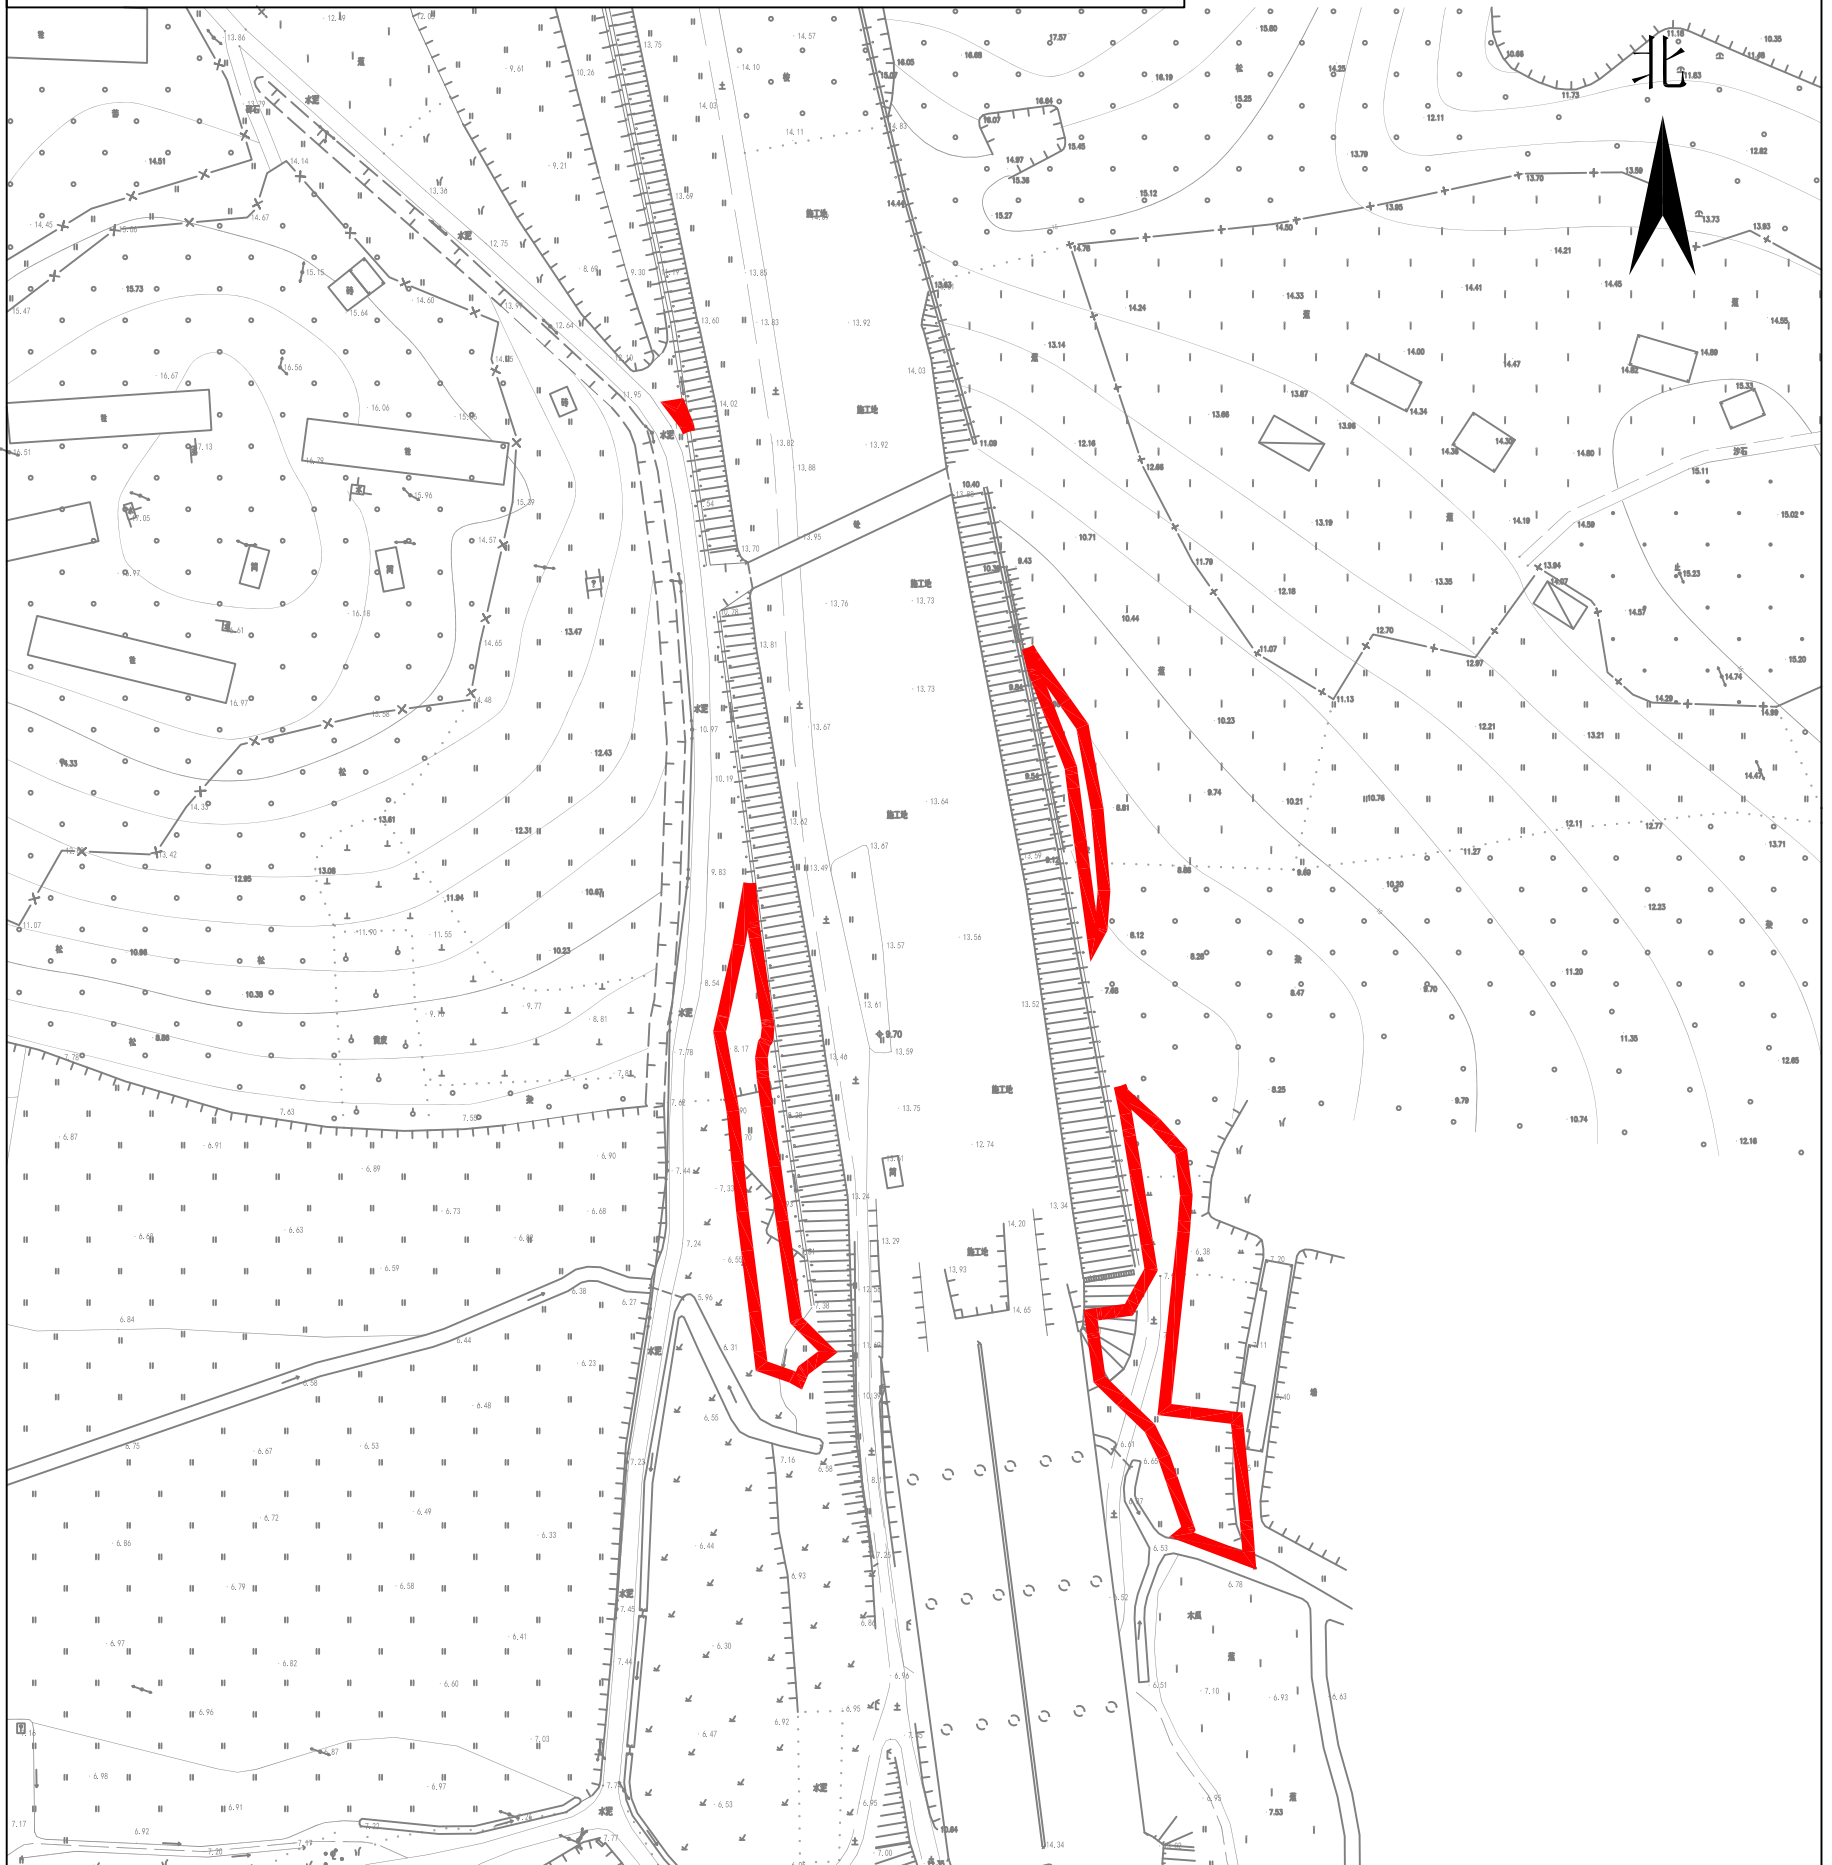

征收土地预公告附图

台自然征预公告字〔2026〕27号

权利人名称	拟征地面积 (单位: 公顷)
台山市水步镇灌田村新南经济合作社	0.1849