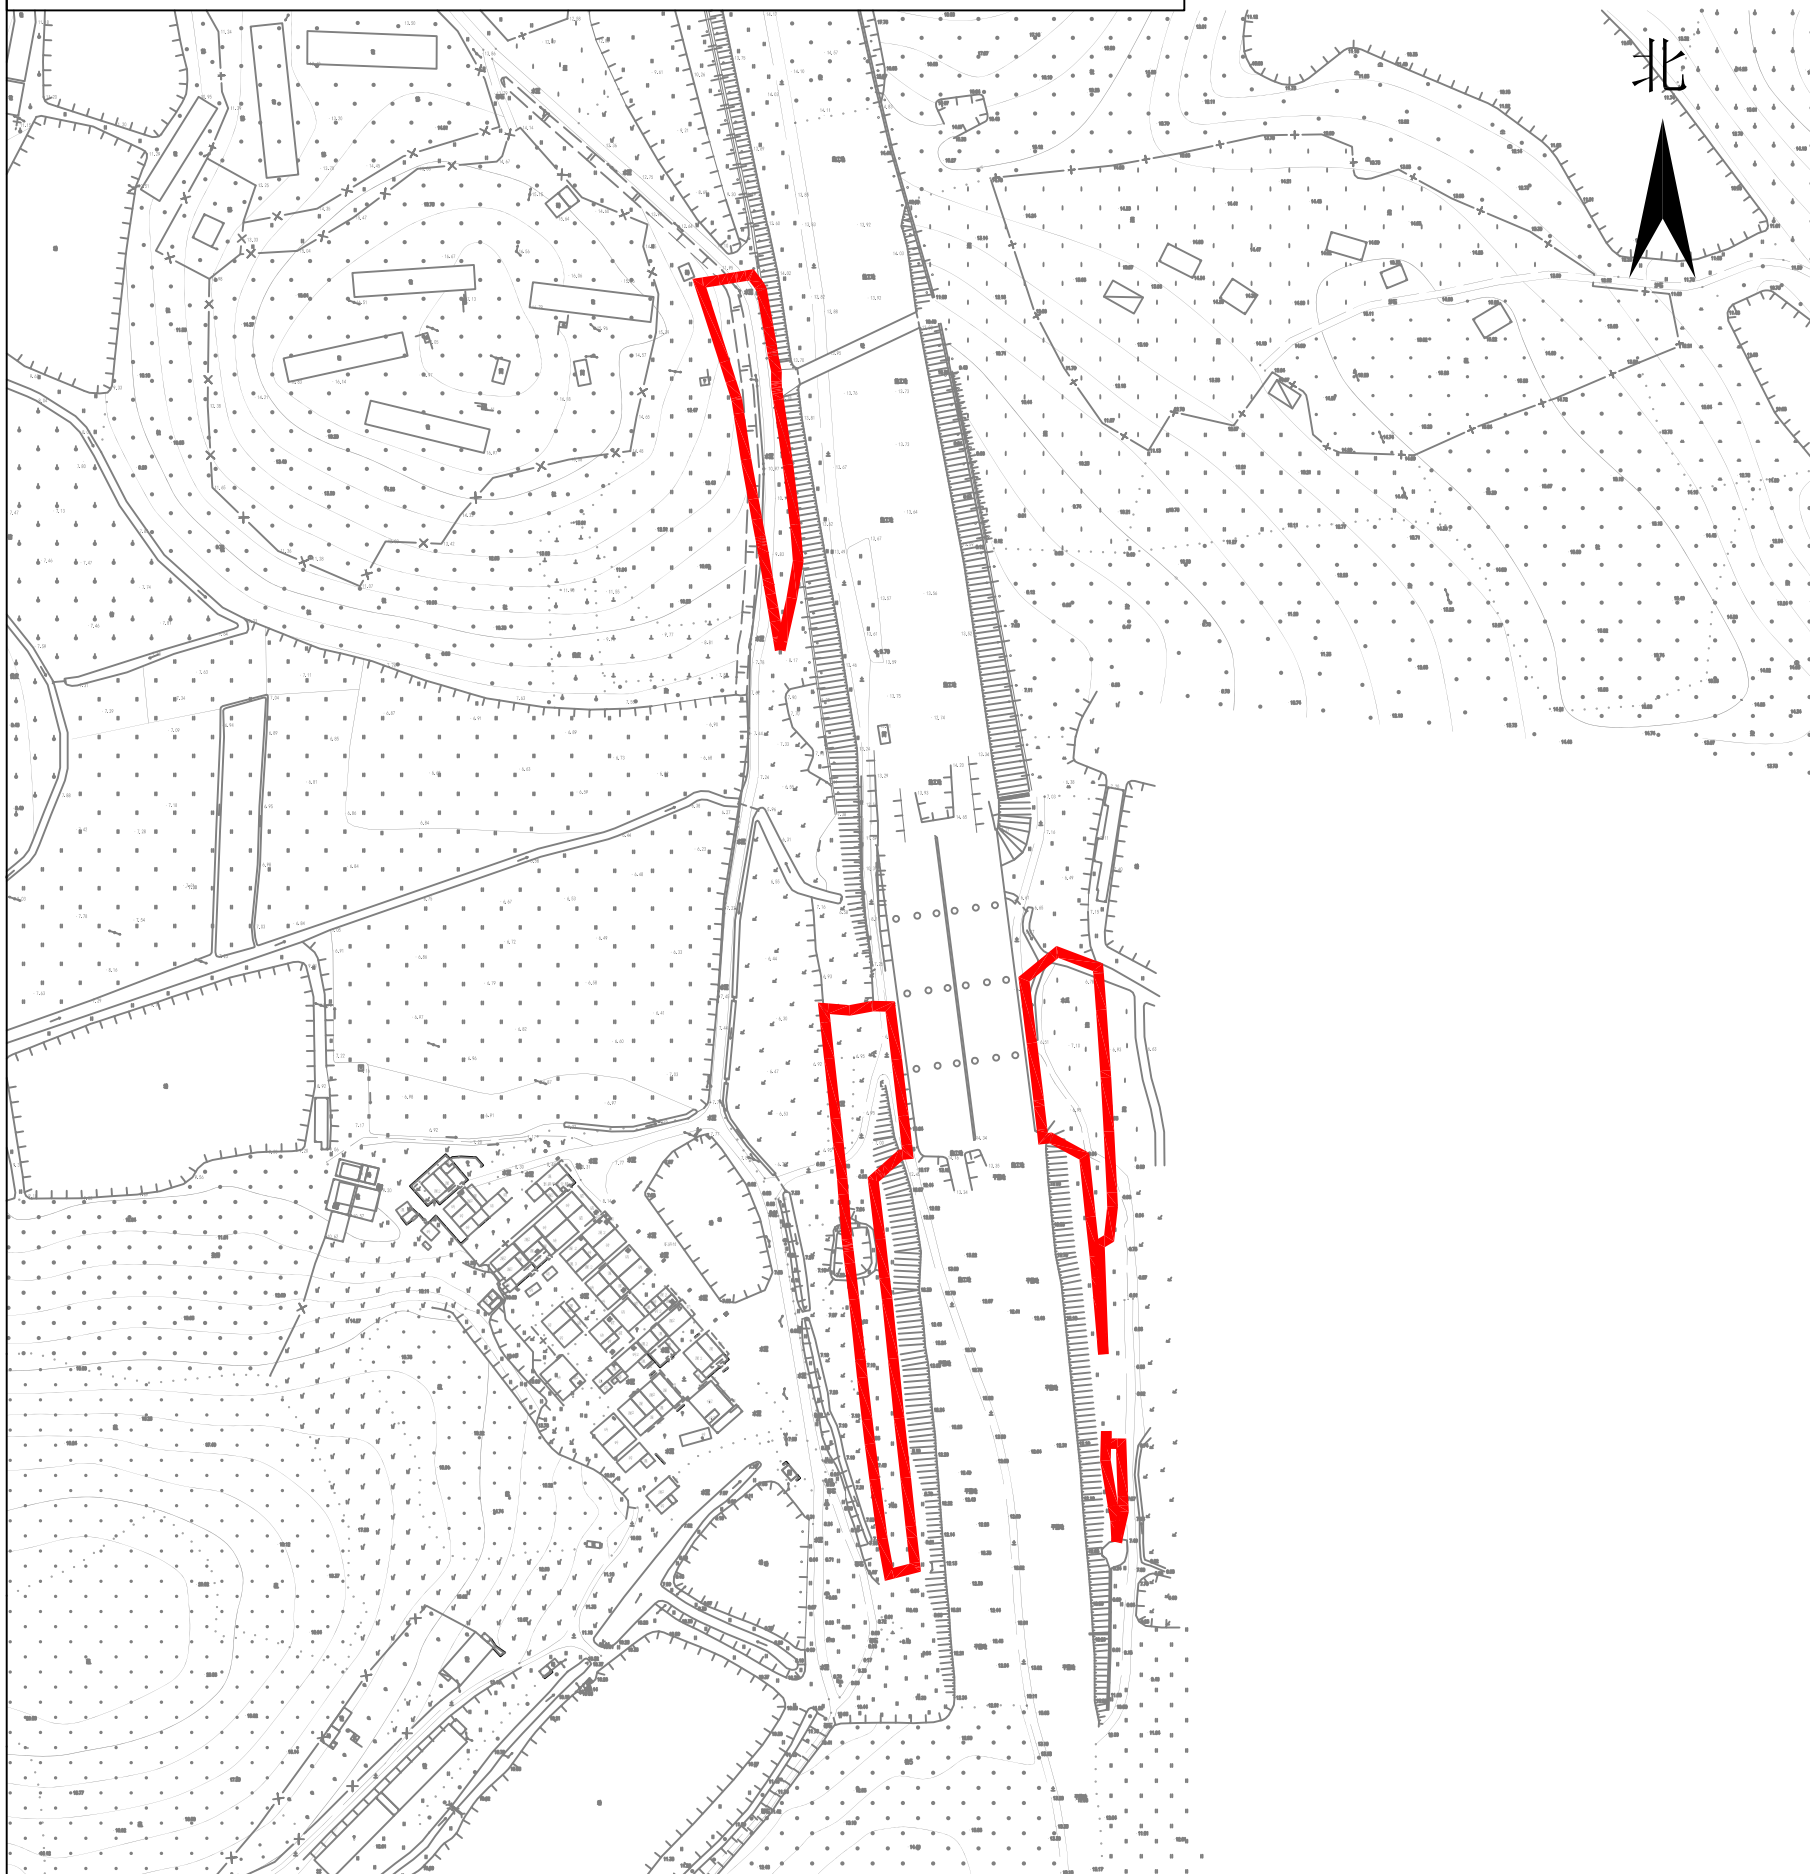

征收土地预公告附图

台自然征预公告字〔2026〕26号

权利人名称	拟征地面积 (单位：公顷)
台山市水步镇灌田村禾峰岭经济合作社	0.5934