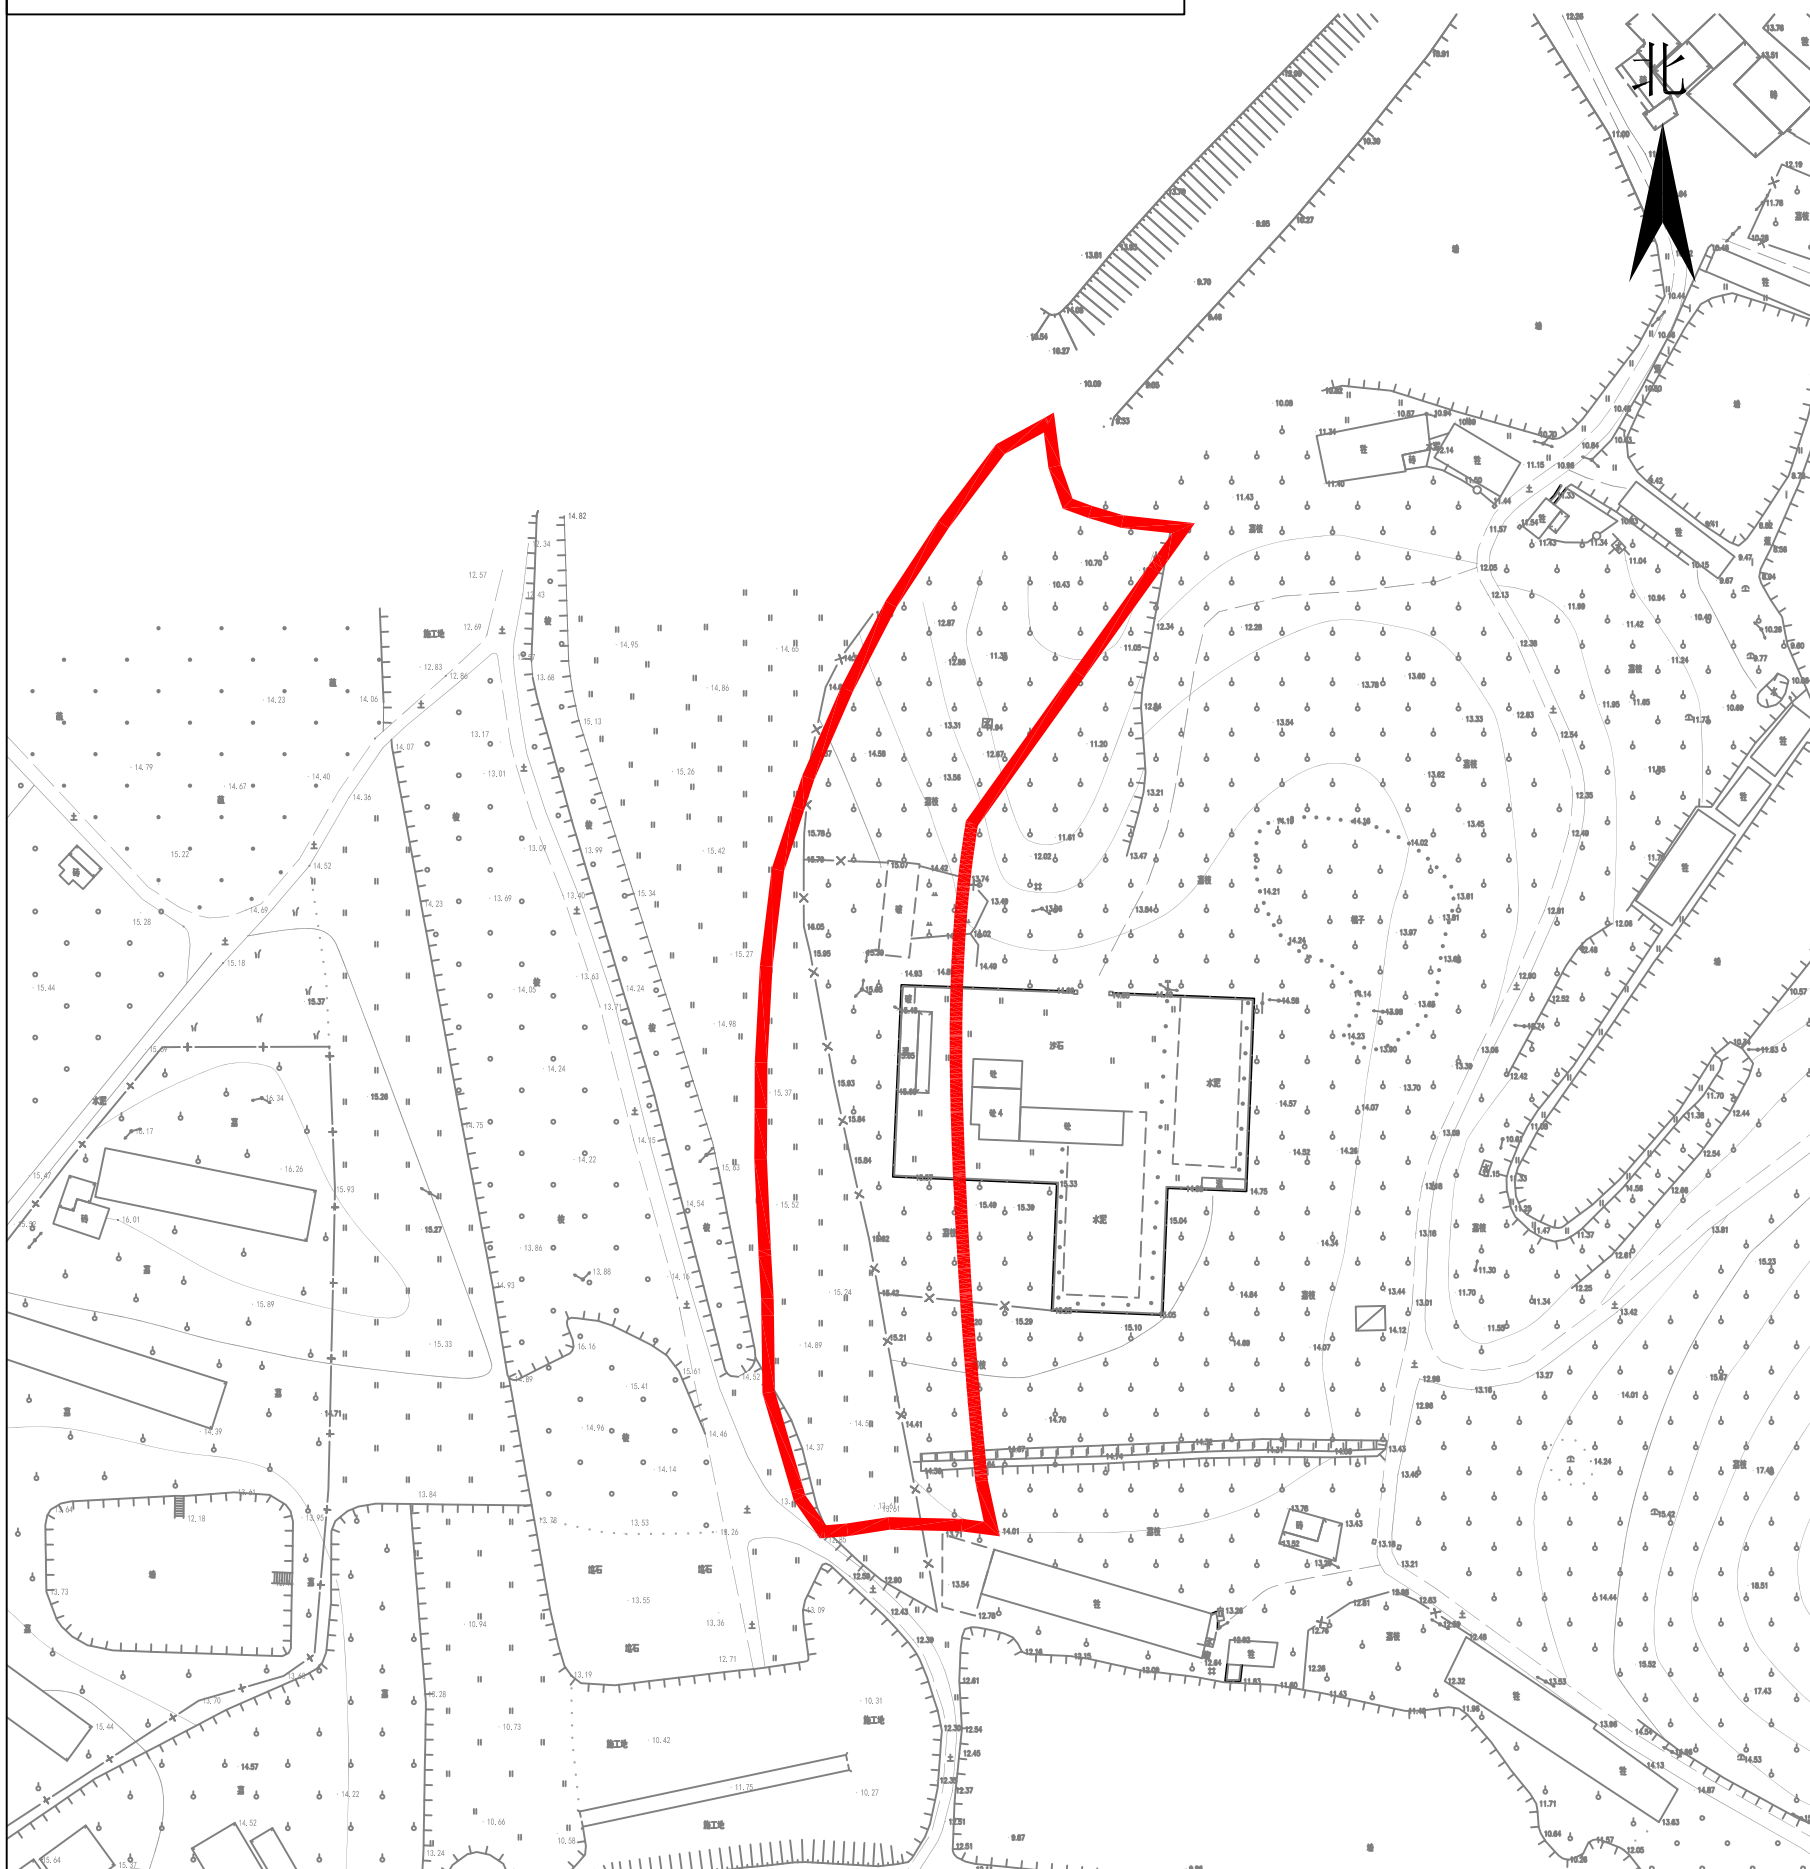

# 征收土地预公告附图

台自然征预公告字〔2026〕25号

权利人名称

拟征地面积  
(单位: 公顷)

台山市水步镇大岭经济联合社

0.827