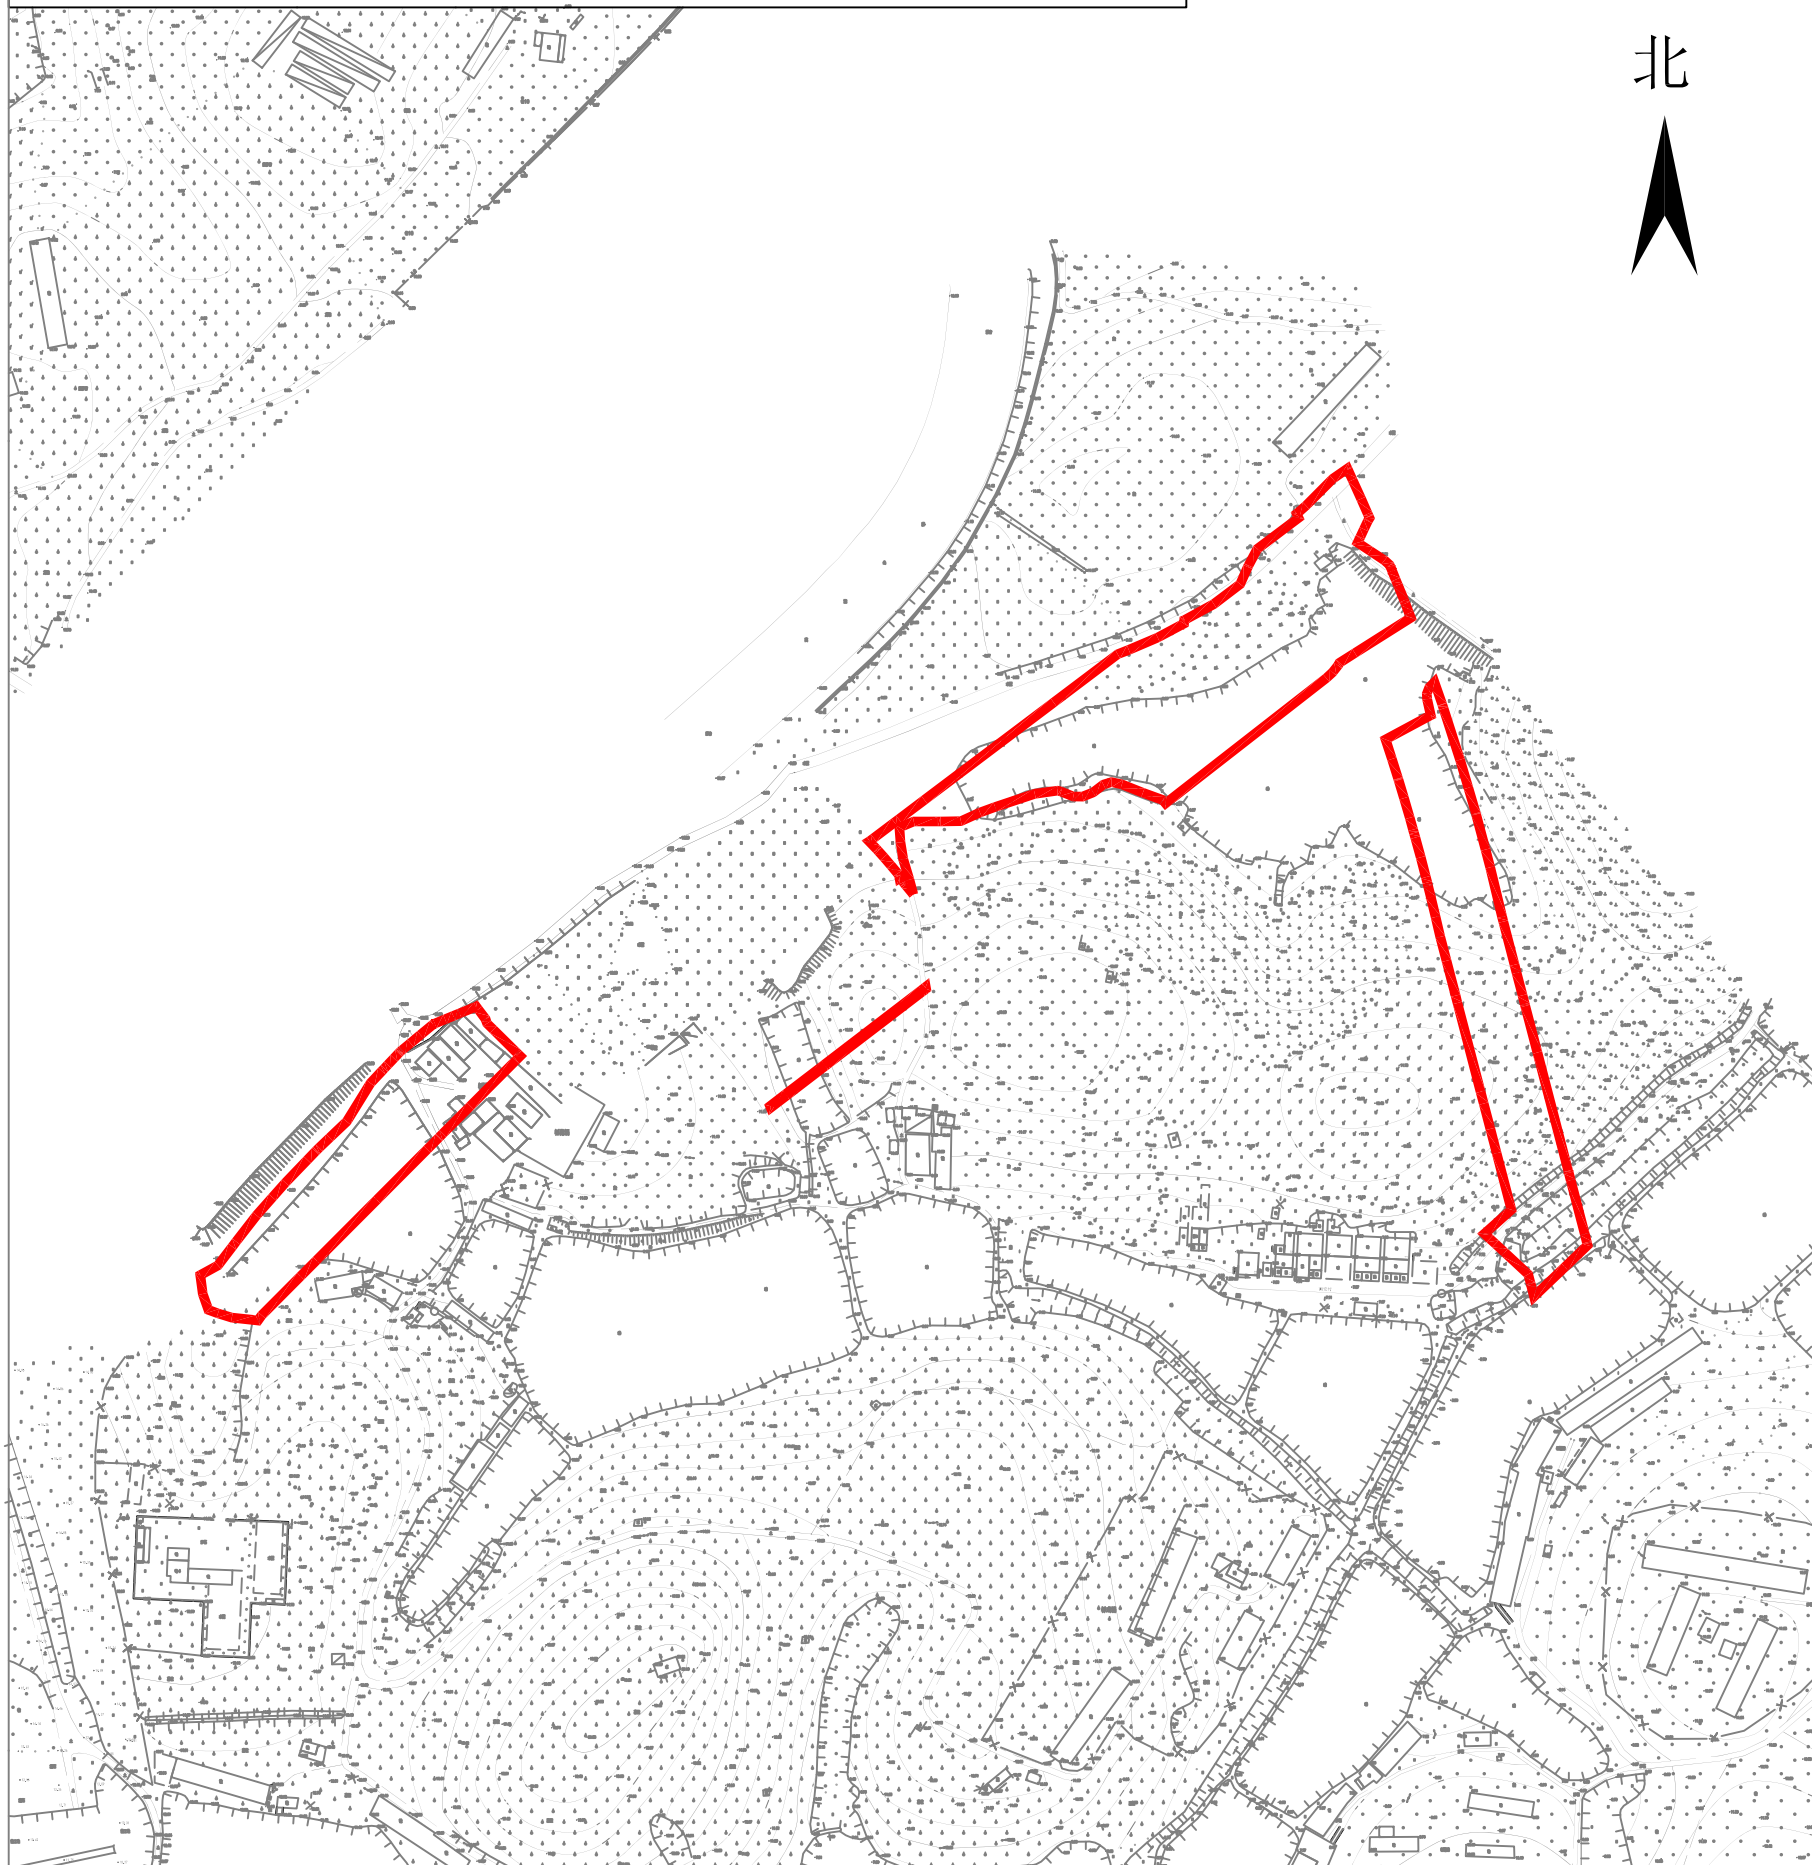

# 征收土地预公告附图

台自然征预公告字〔2026〕24号

北

权利人名称

拟征地面积  
(单位: 公顷)

台山市水步镇大岭村田南经济合作社

2.7782