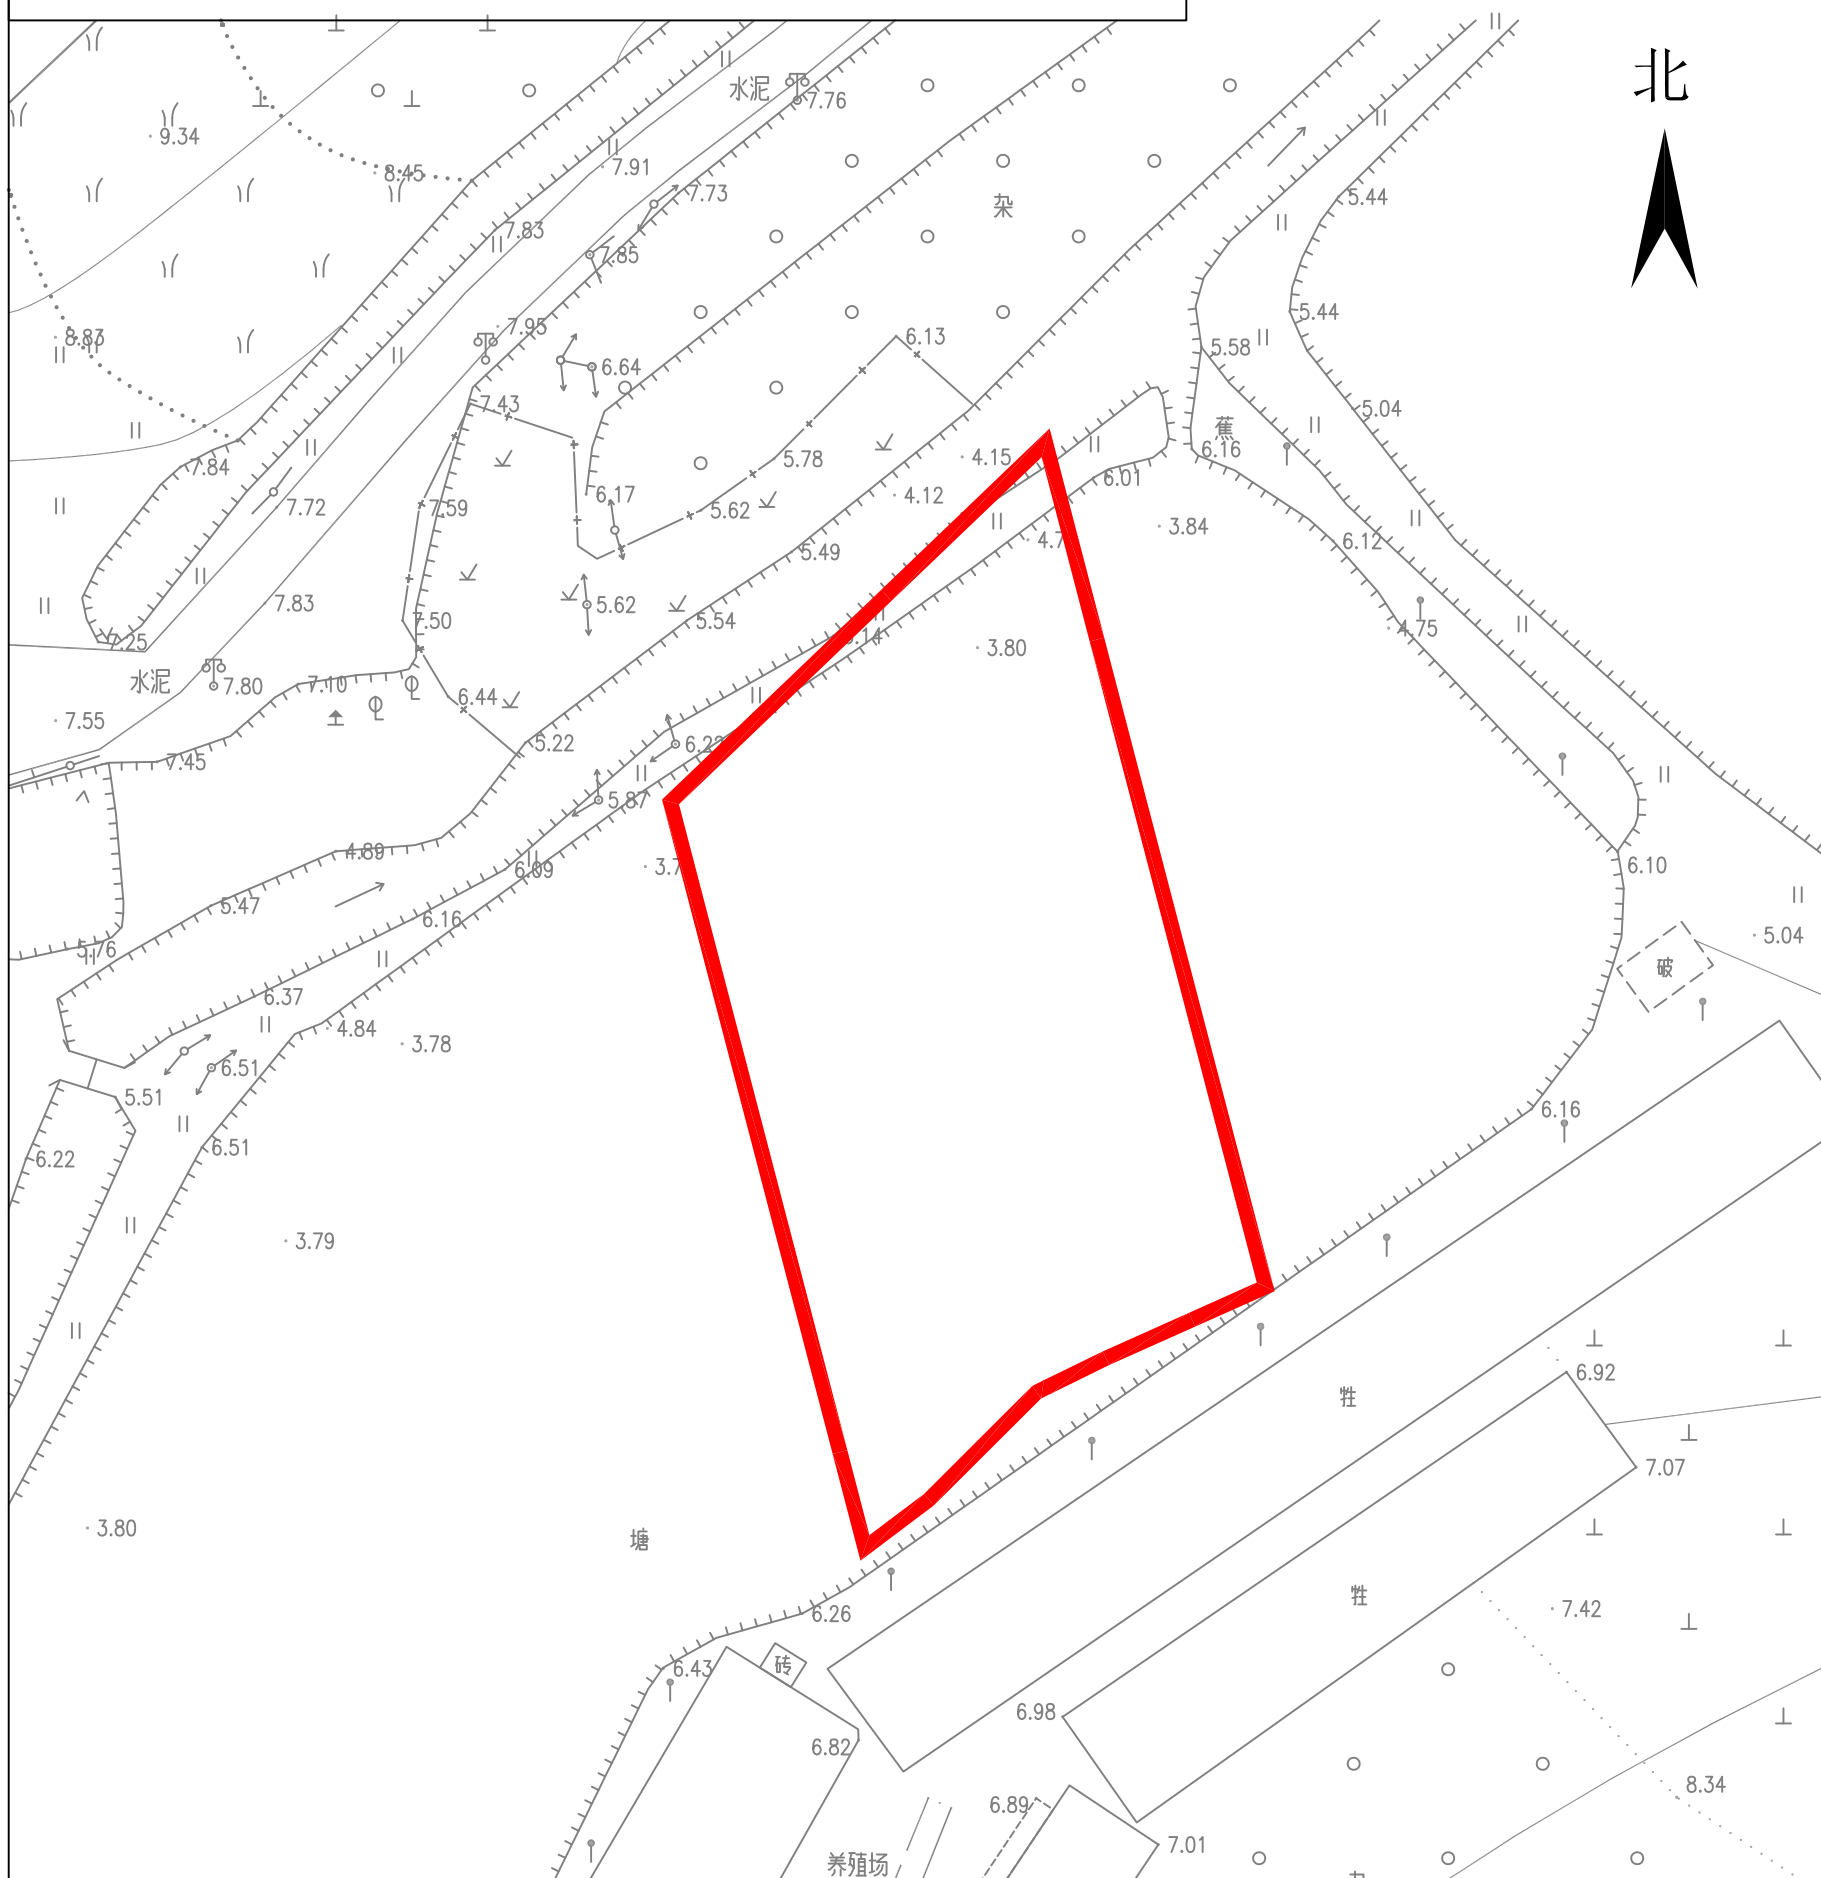

征收土地预公告附图

台自然征预公告字〔2026〕22号

权利人名称	拟征地面积 (单位: 公顷)
台山市水步镇大岭村南北经济合作社	0.1595