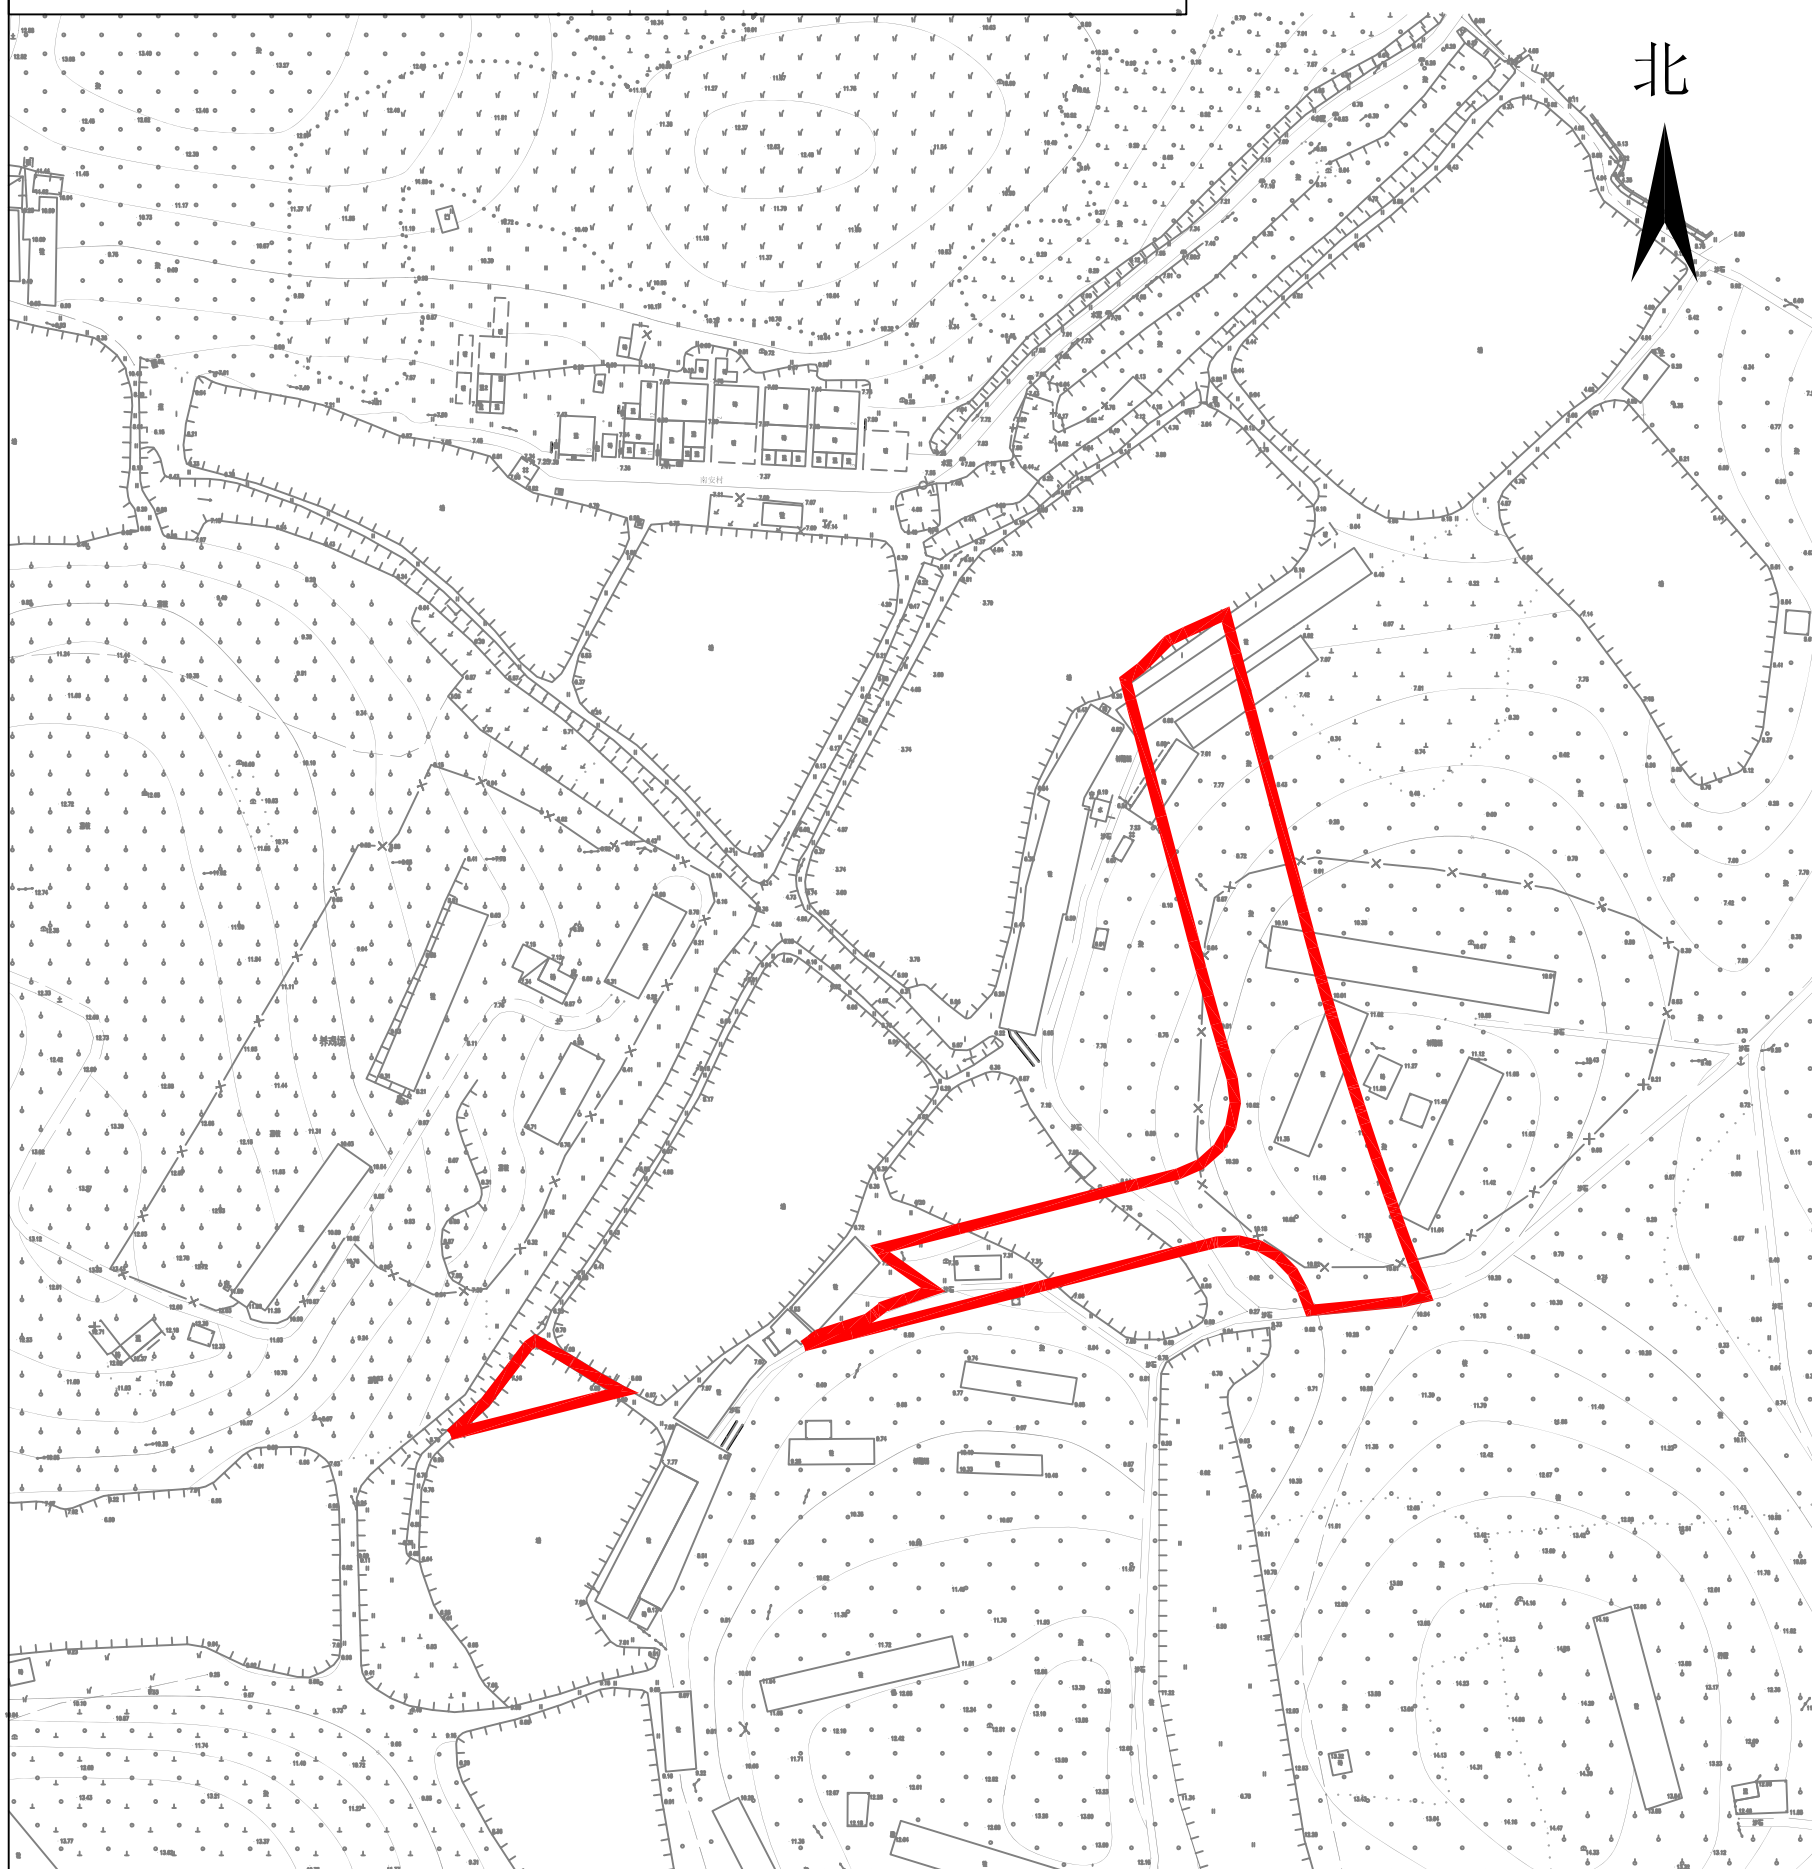

# 征收土地预公告附图

台自然征预公告字〔2026〕19号

权利人名称	拟征地面积 (单位: 公顷)
台山市水步镇步溪村弓山经济合作社	0.8133