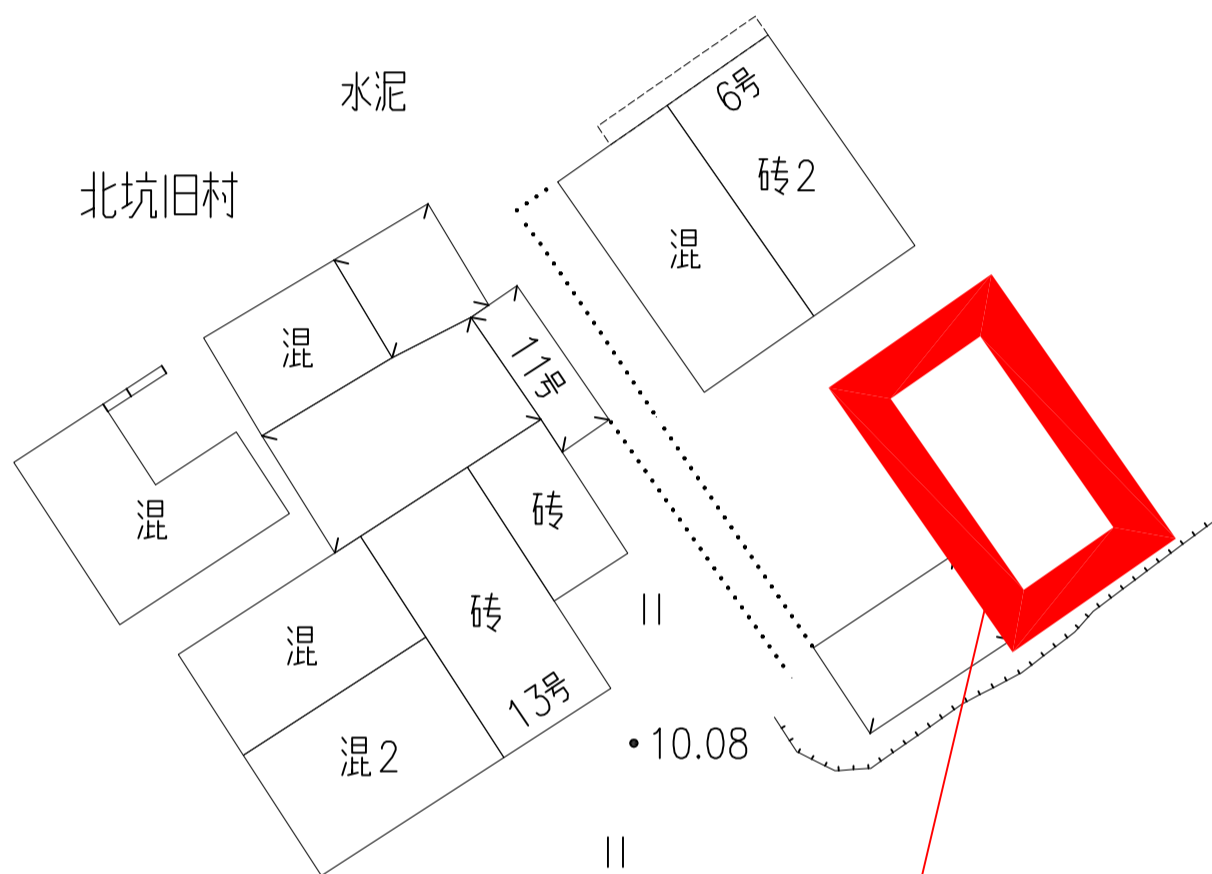

# 用地红线图—3

地块二十面积：48.00平方米

权属单位	权属性质	占用面积 (单位：公顷)
台城街道办事处北坑村南胜经济合作社	集体	0.0048