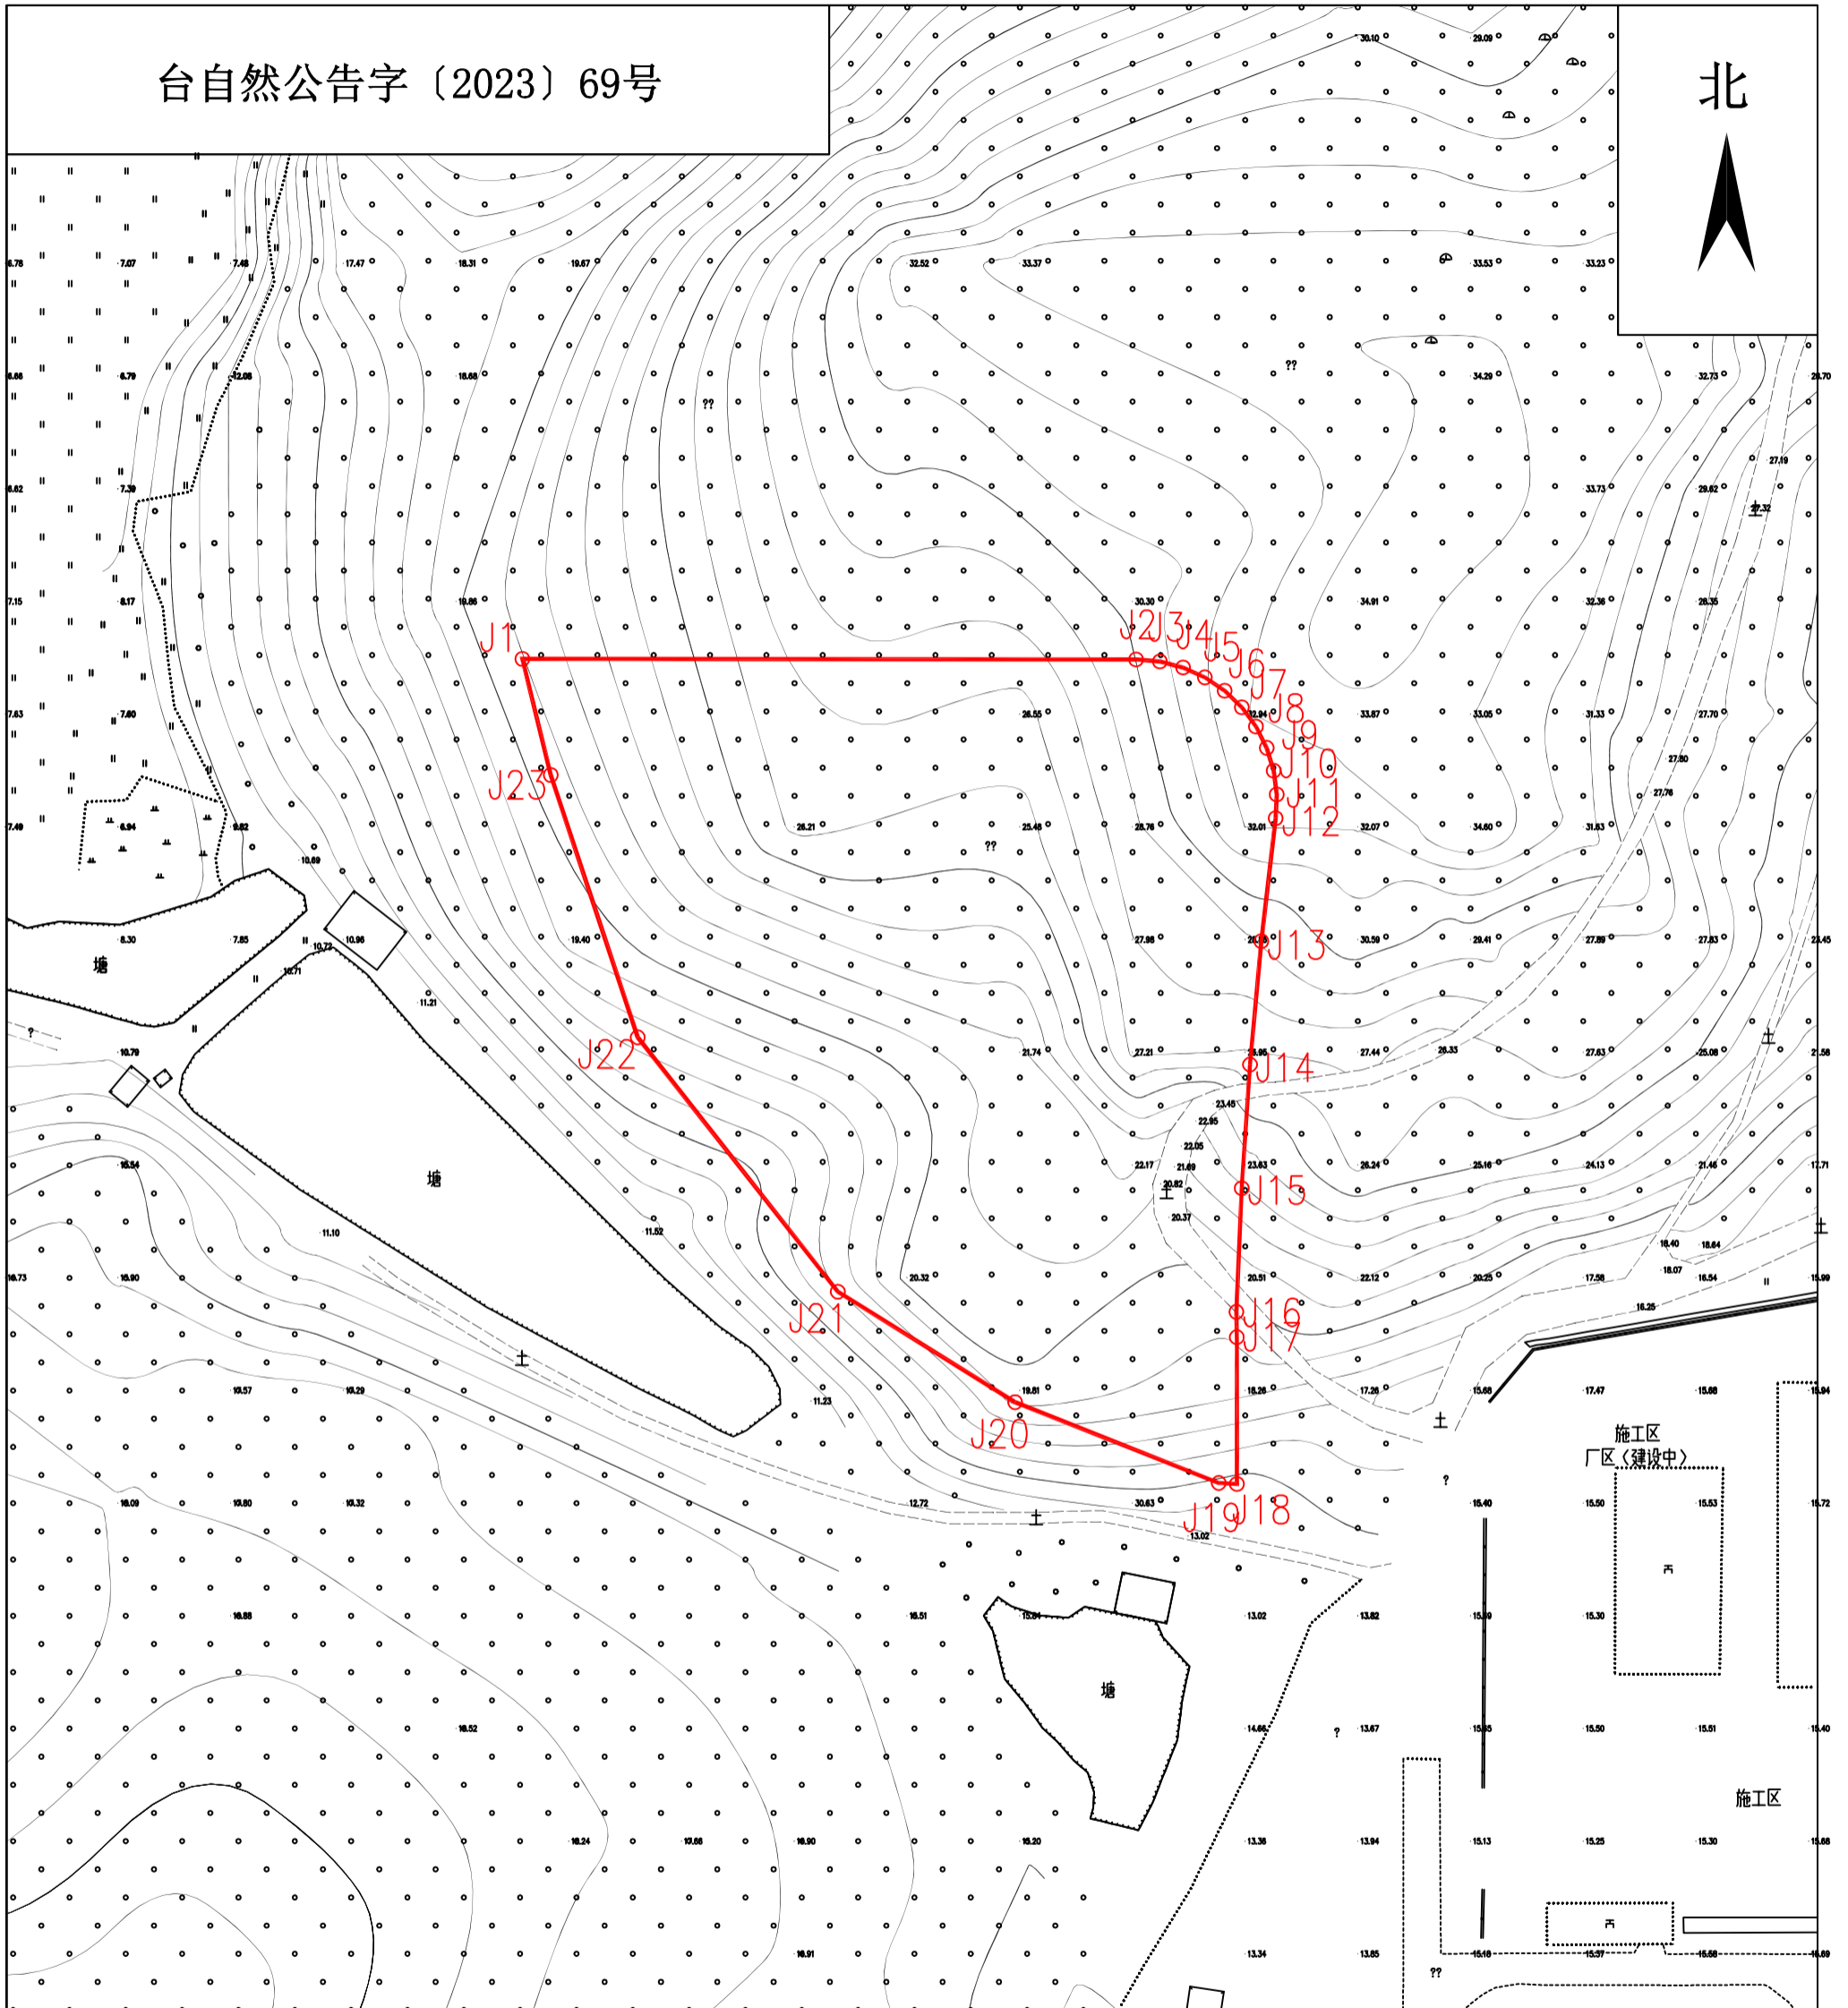

# 征地补偿安置方案公告附图

台自然公告字〔2023〕69号

北

土地权利人

拟征<占>土地面积

台山市大江镇里坳经济联合社

1.3559公顷