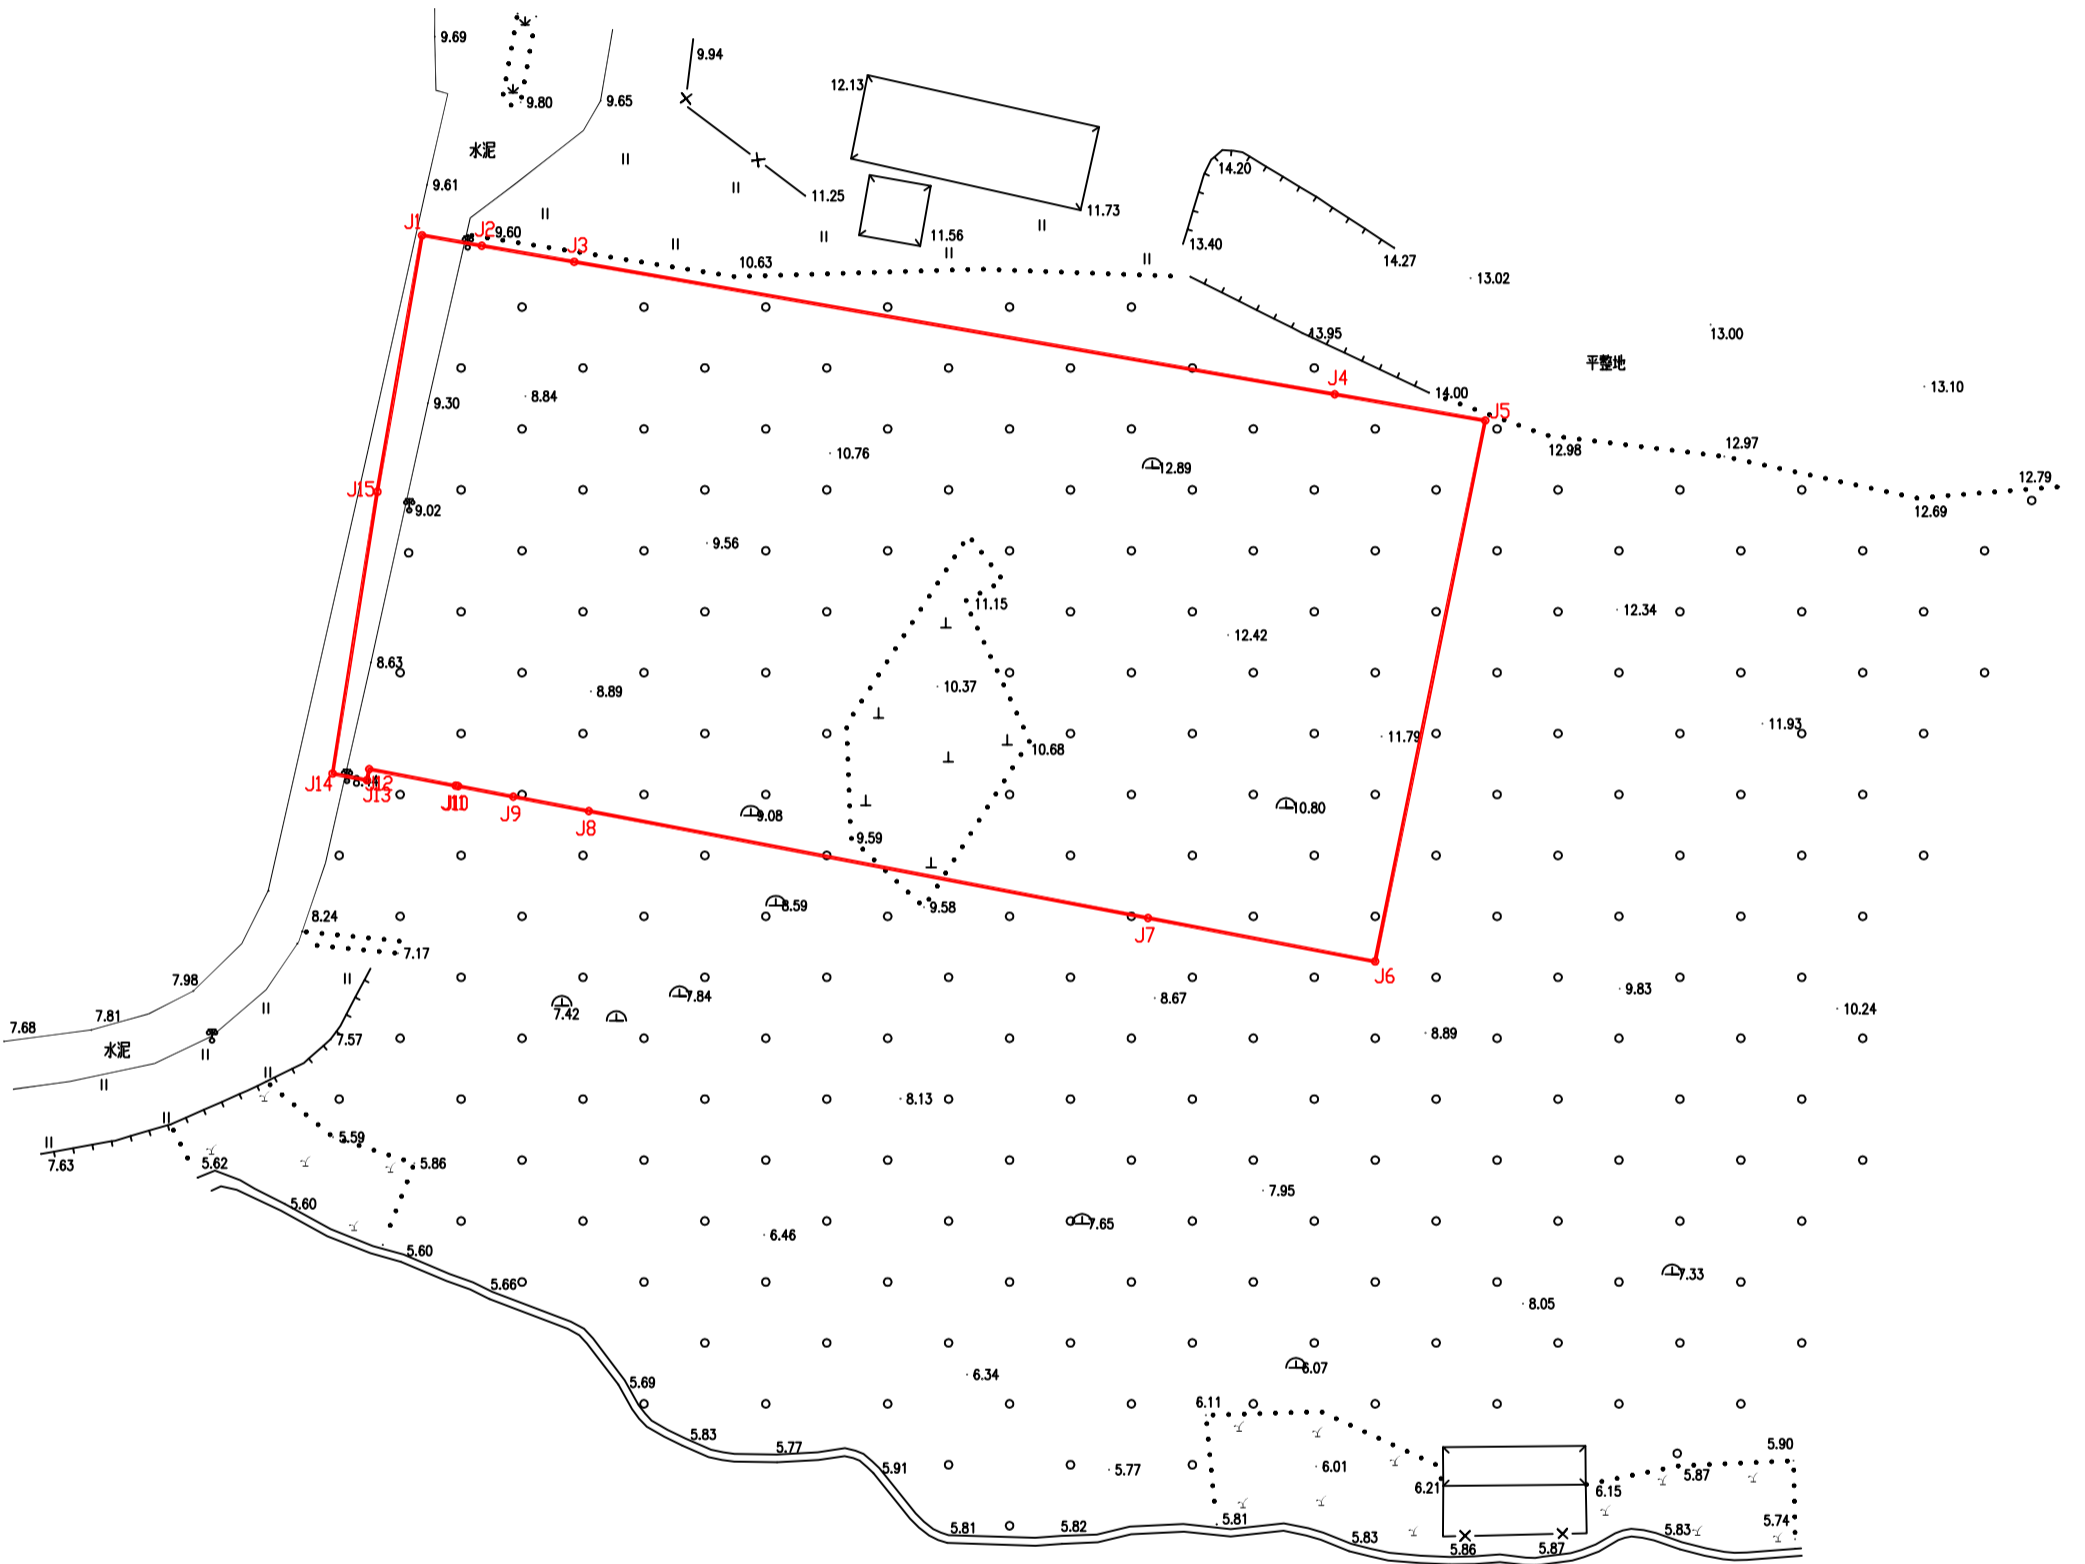

征地补偿安置方案公告附图

台自然公告字〔2023〕67号

北

土地权利人

拟征<占>土地面积

台山市水步镇长塘村长安经济合作社

0.6120公顷