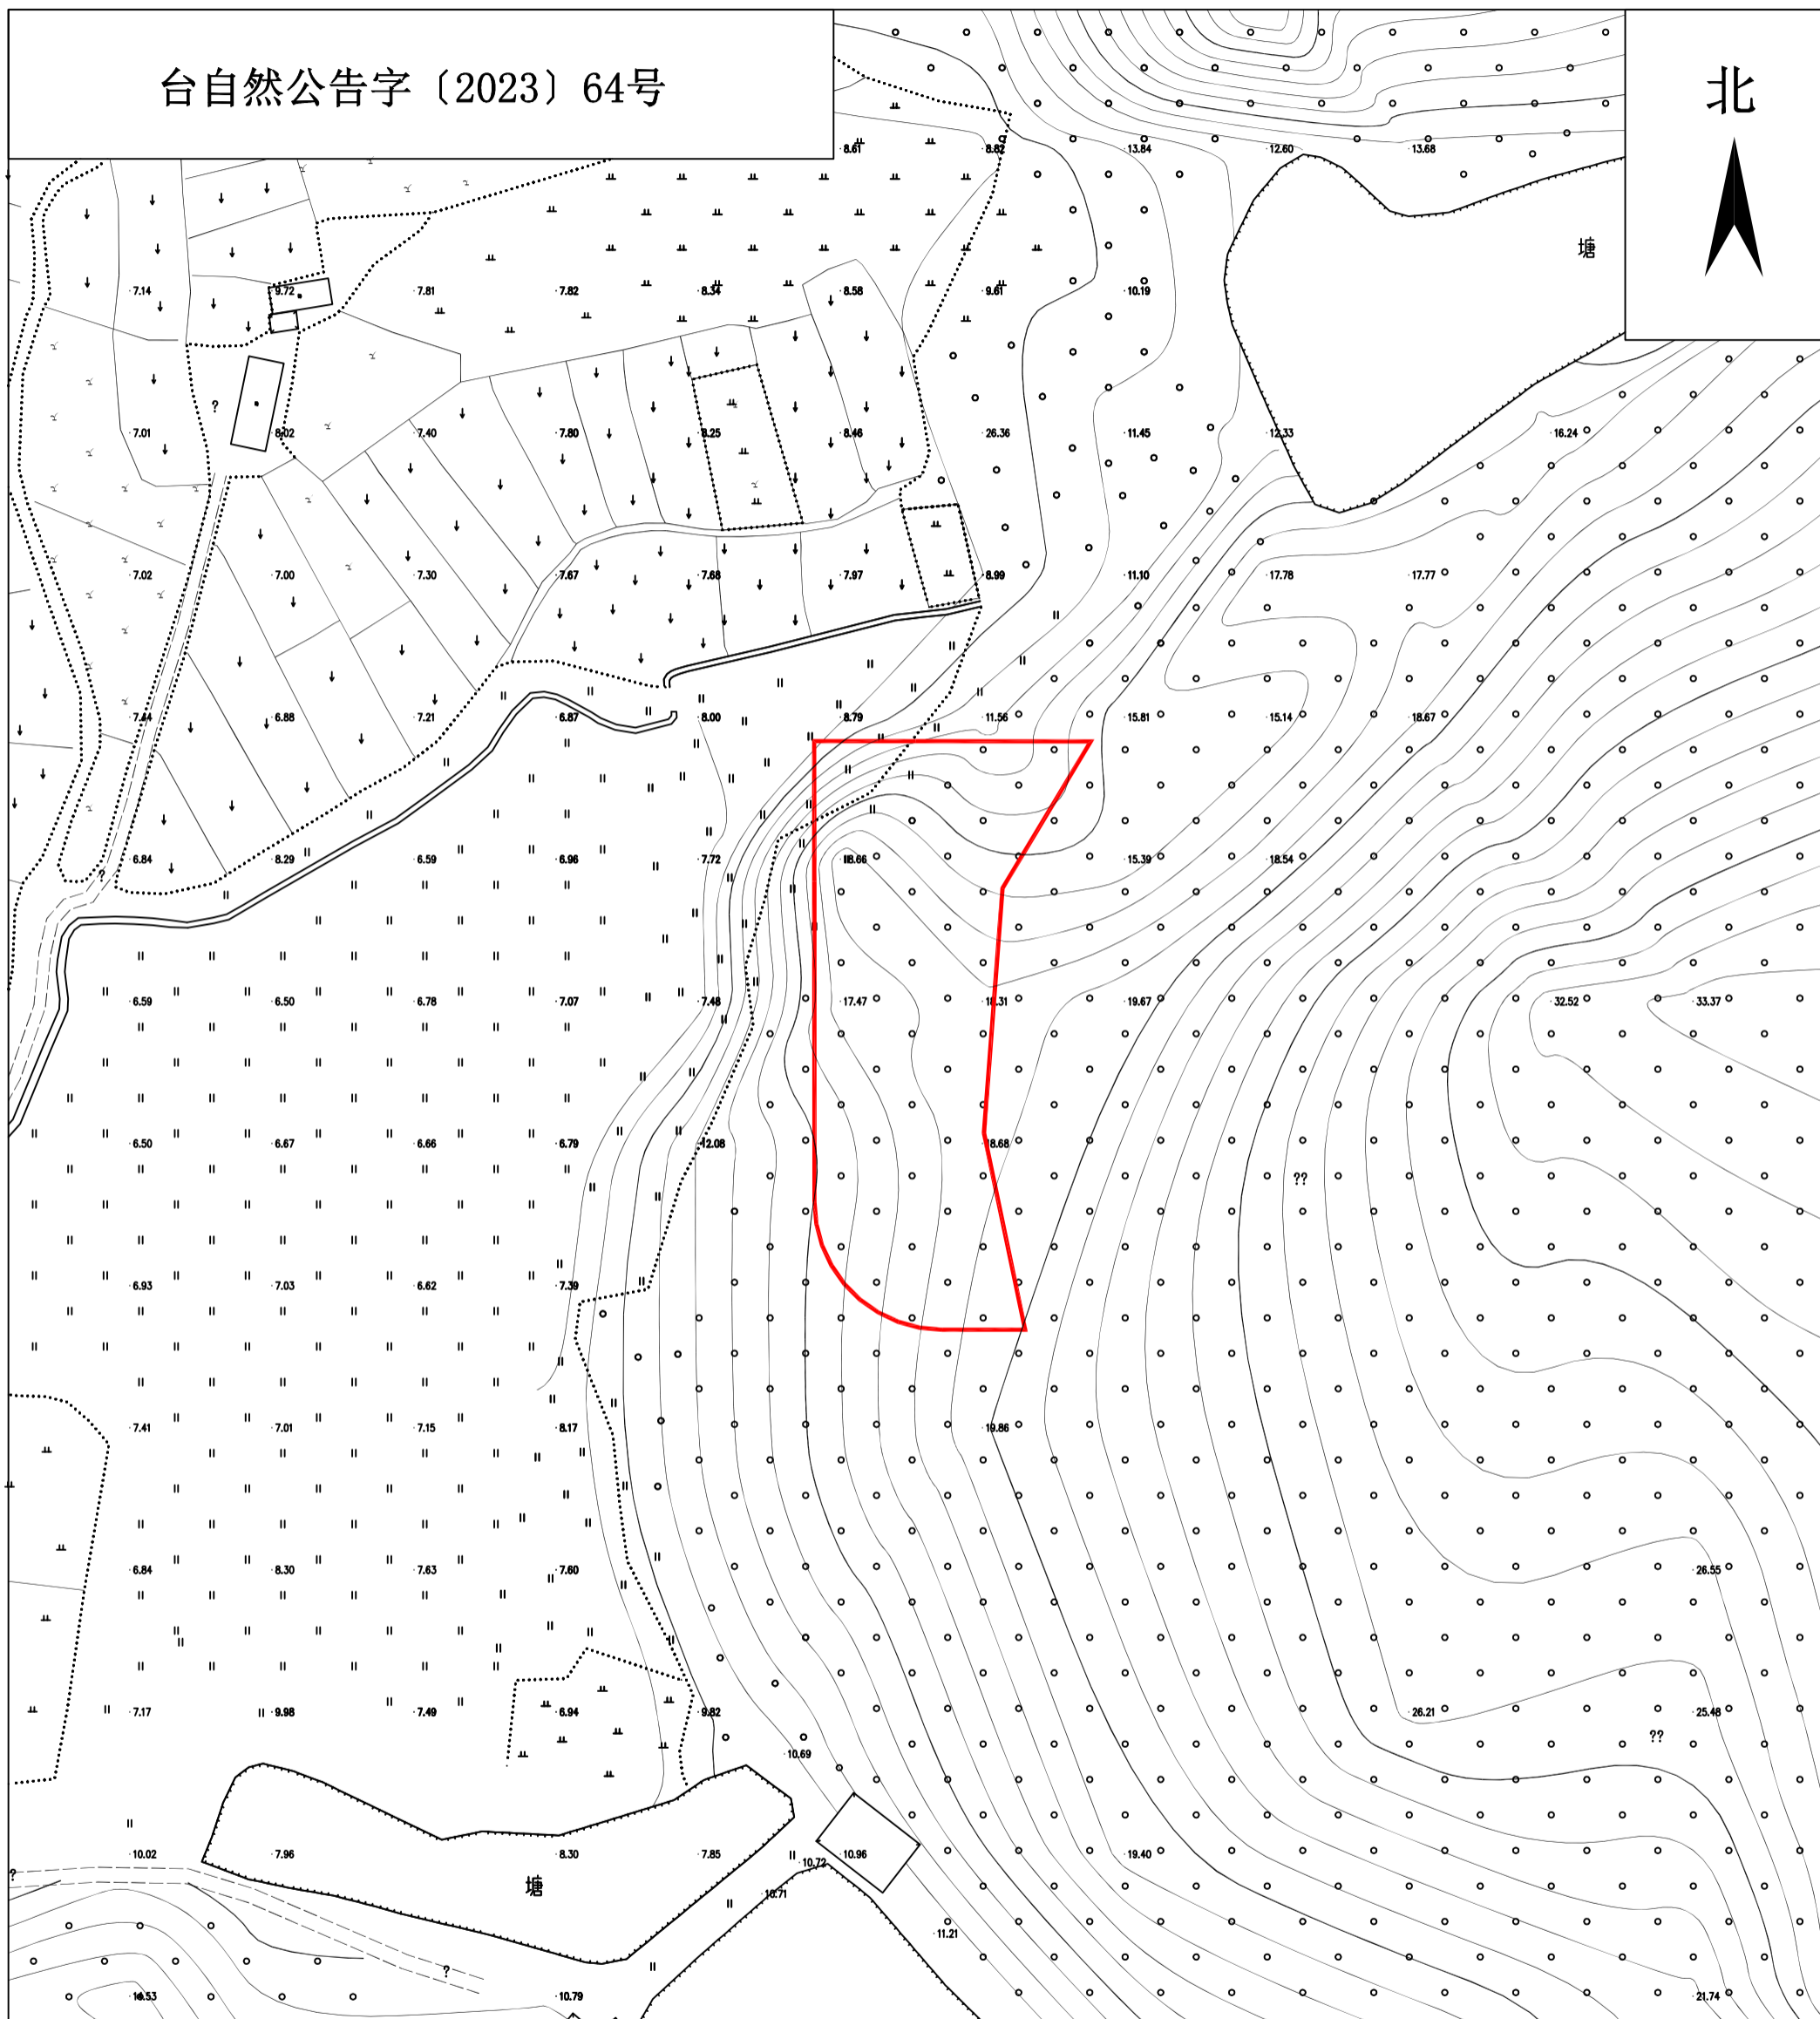

征地补偿安置方案公告附图

台自然公告字〔2023〕64号

北

土地权利人

拟征<占>土地面积

台山市大江镇里坳村新元经济合作社、里坳村正面经济合作社

0.2216公顷