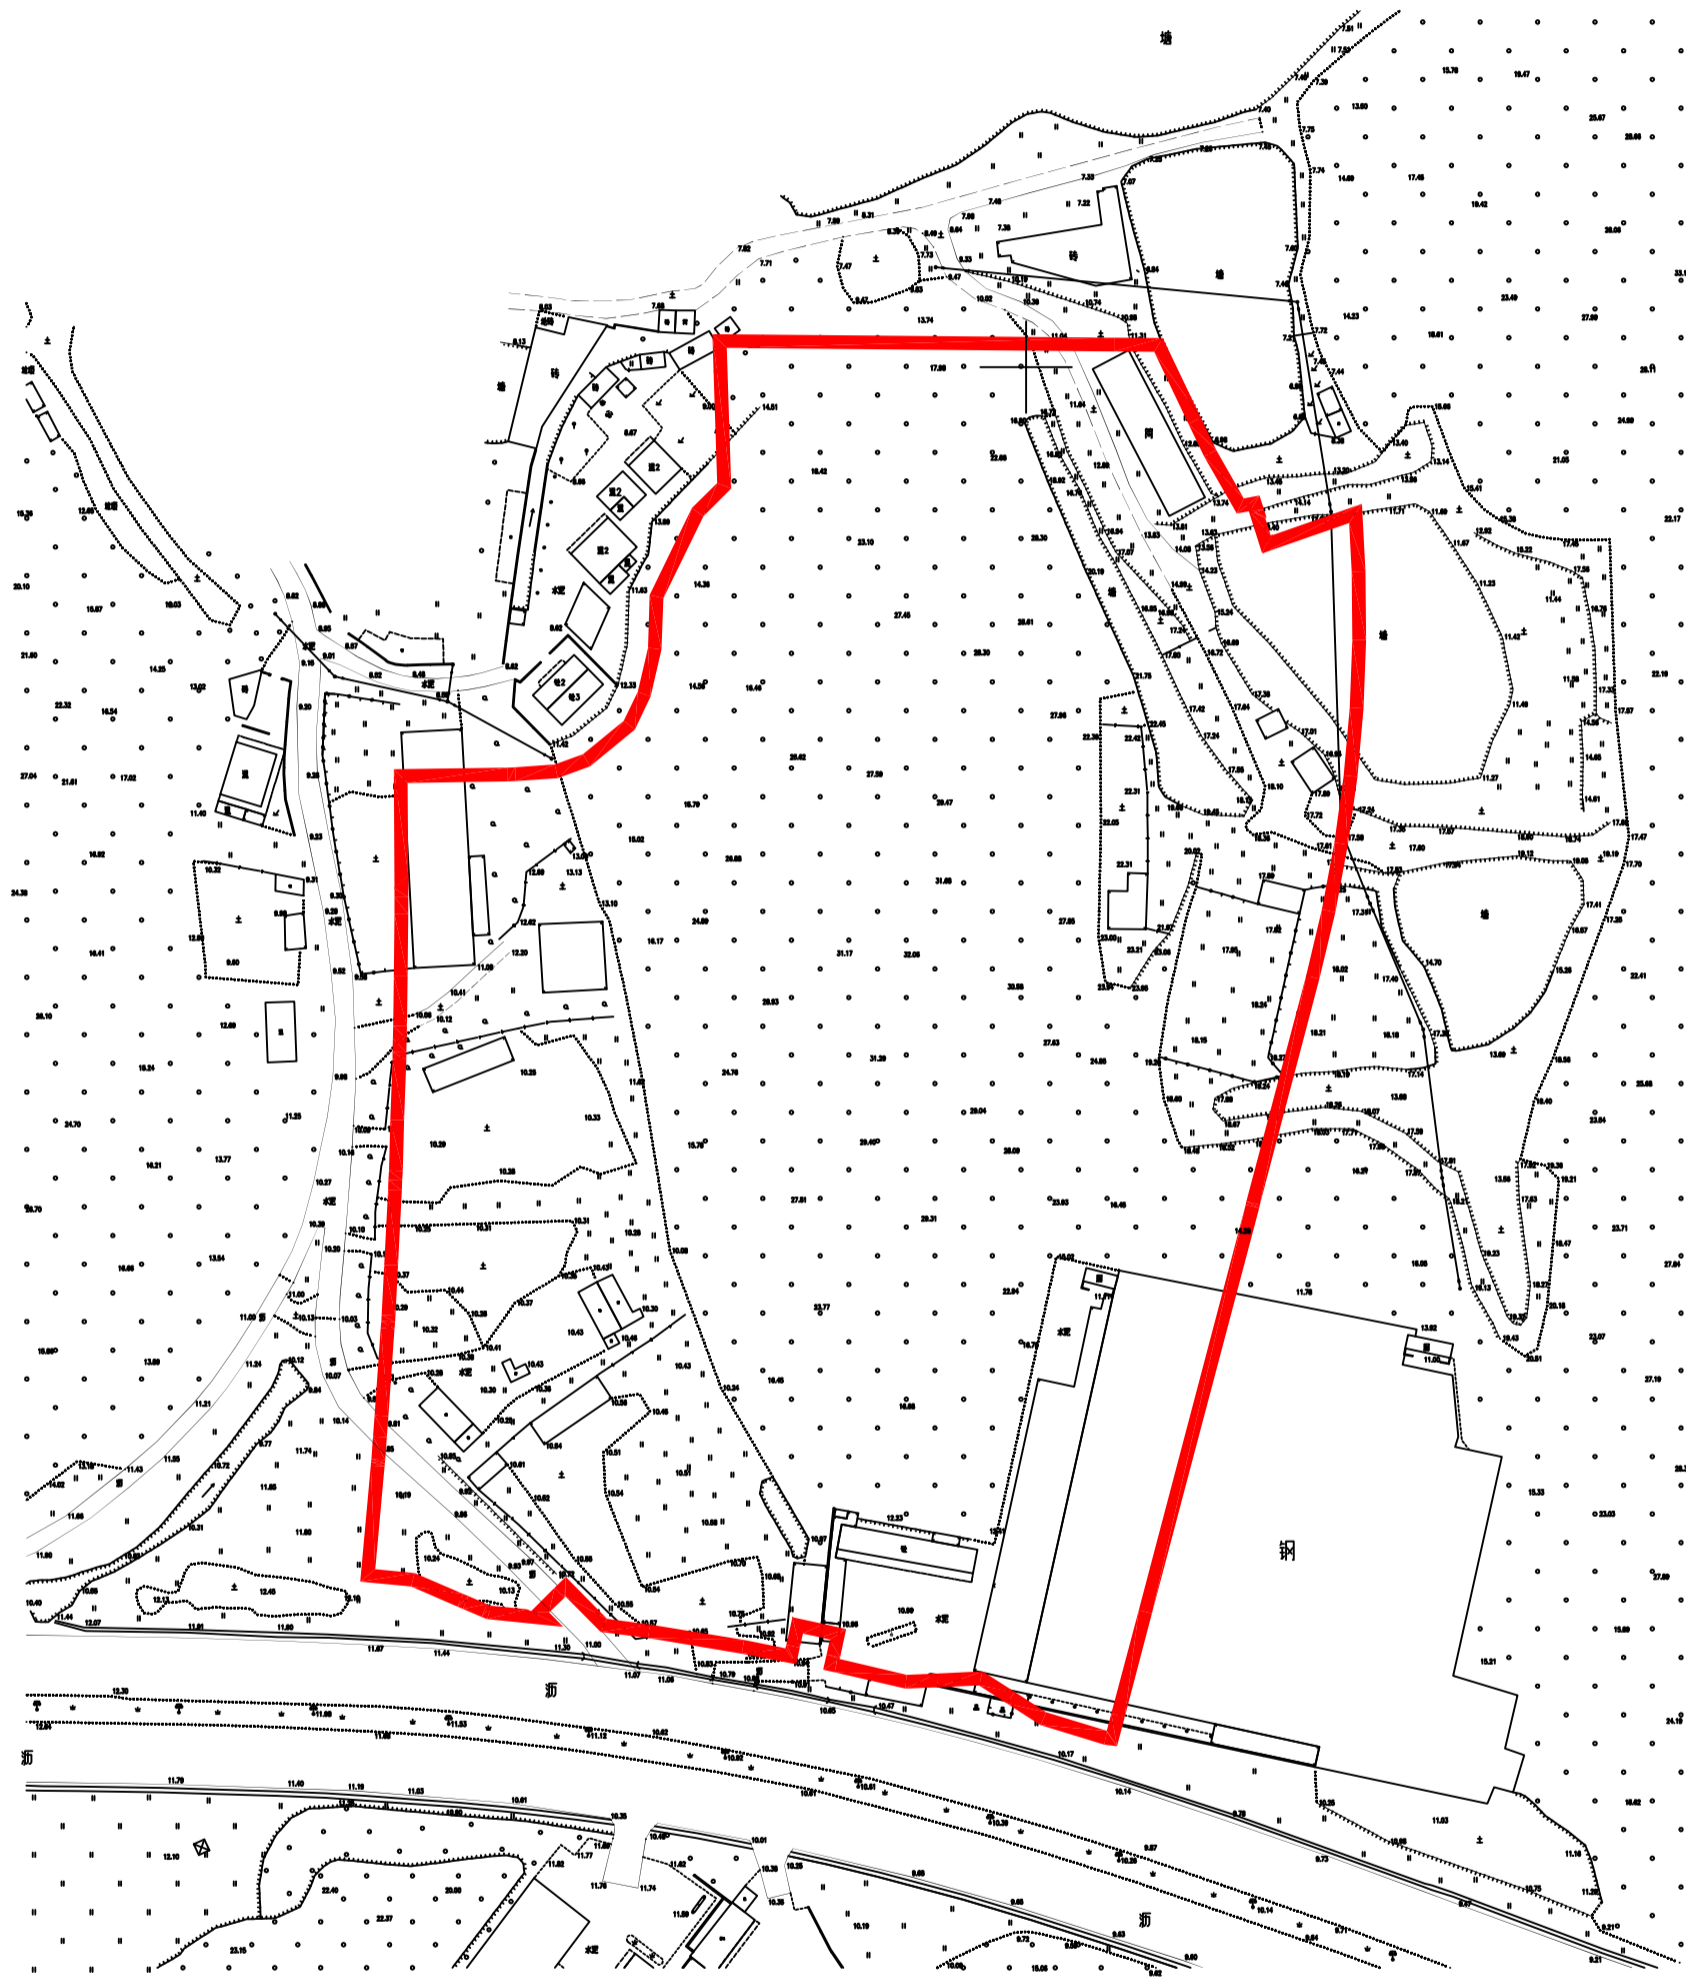

征收土地红线图

台自然征公告字〔2023〕35号

权属单位

征地面积
(单位: 公顷)

台山市台城街道办事处礼边经济联合社

4.8240