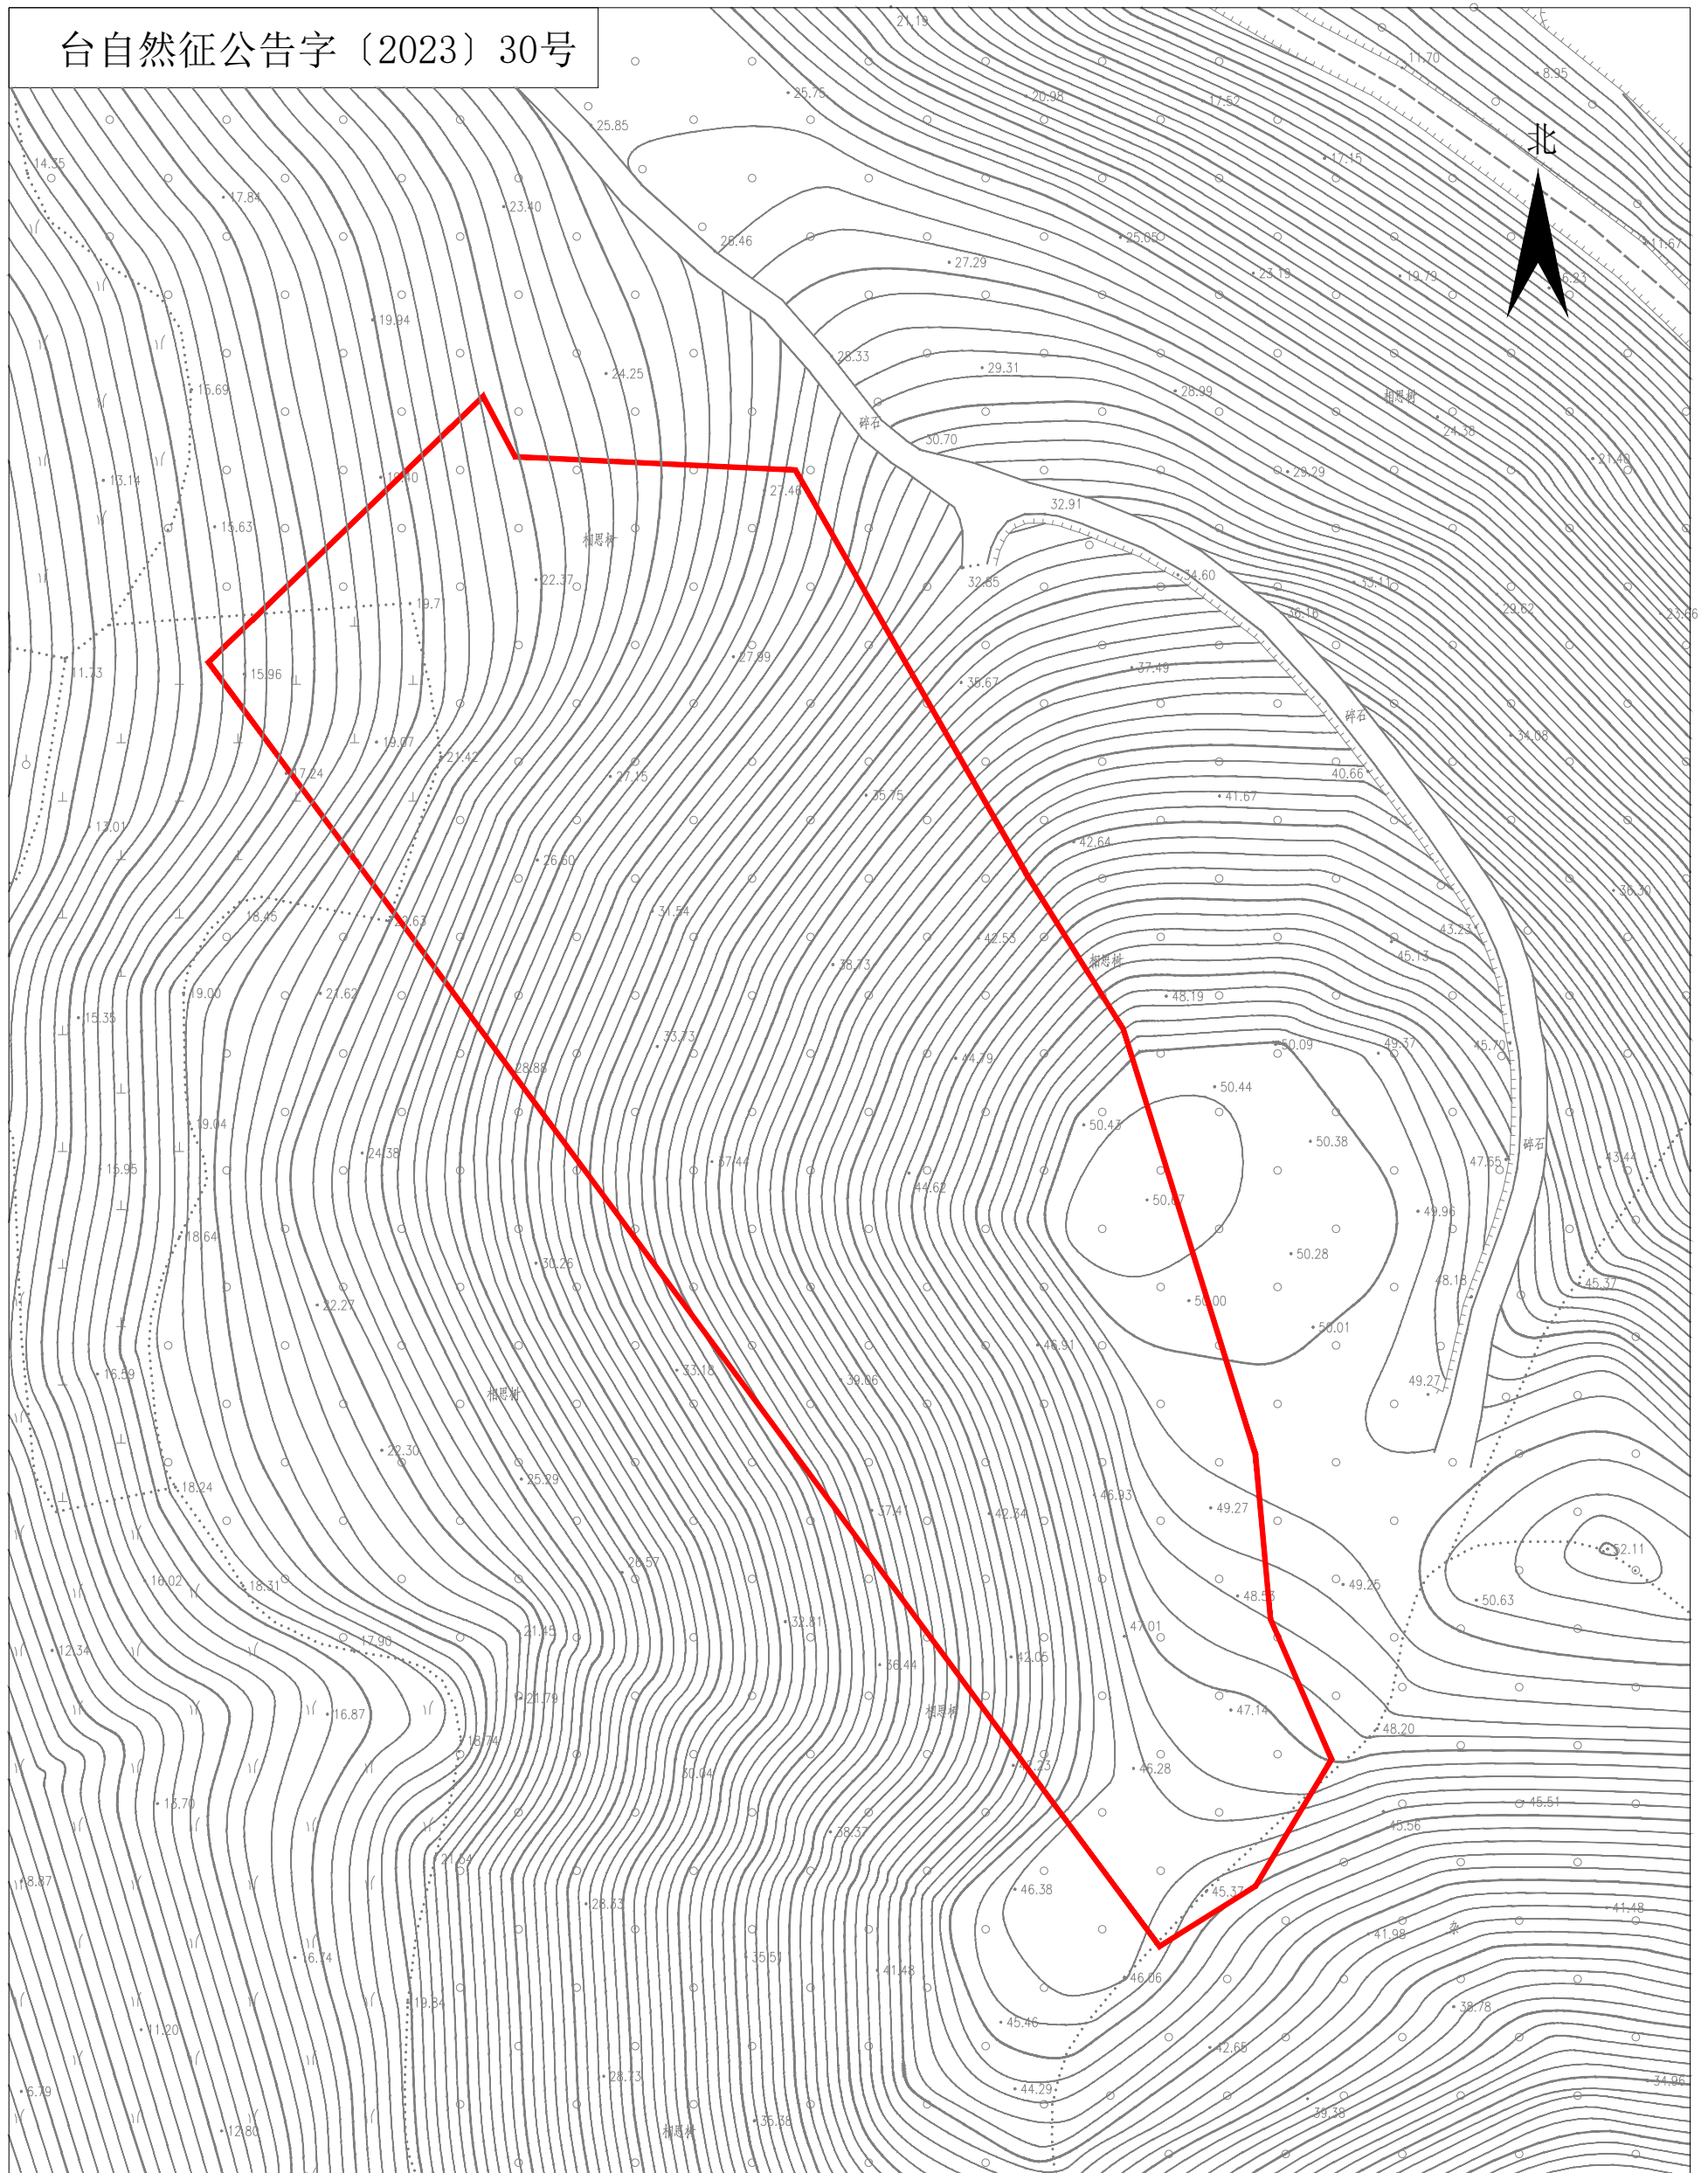

# 征收土地红线图

台自然征公告字（2023）30号

权利人名称	征地面积 (单位：公顷)
台山市白沙镇新三八村和边经济合作社	0.8439