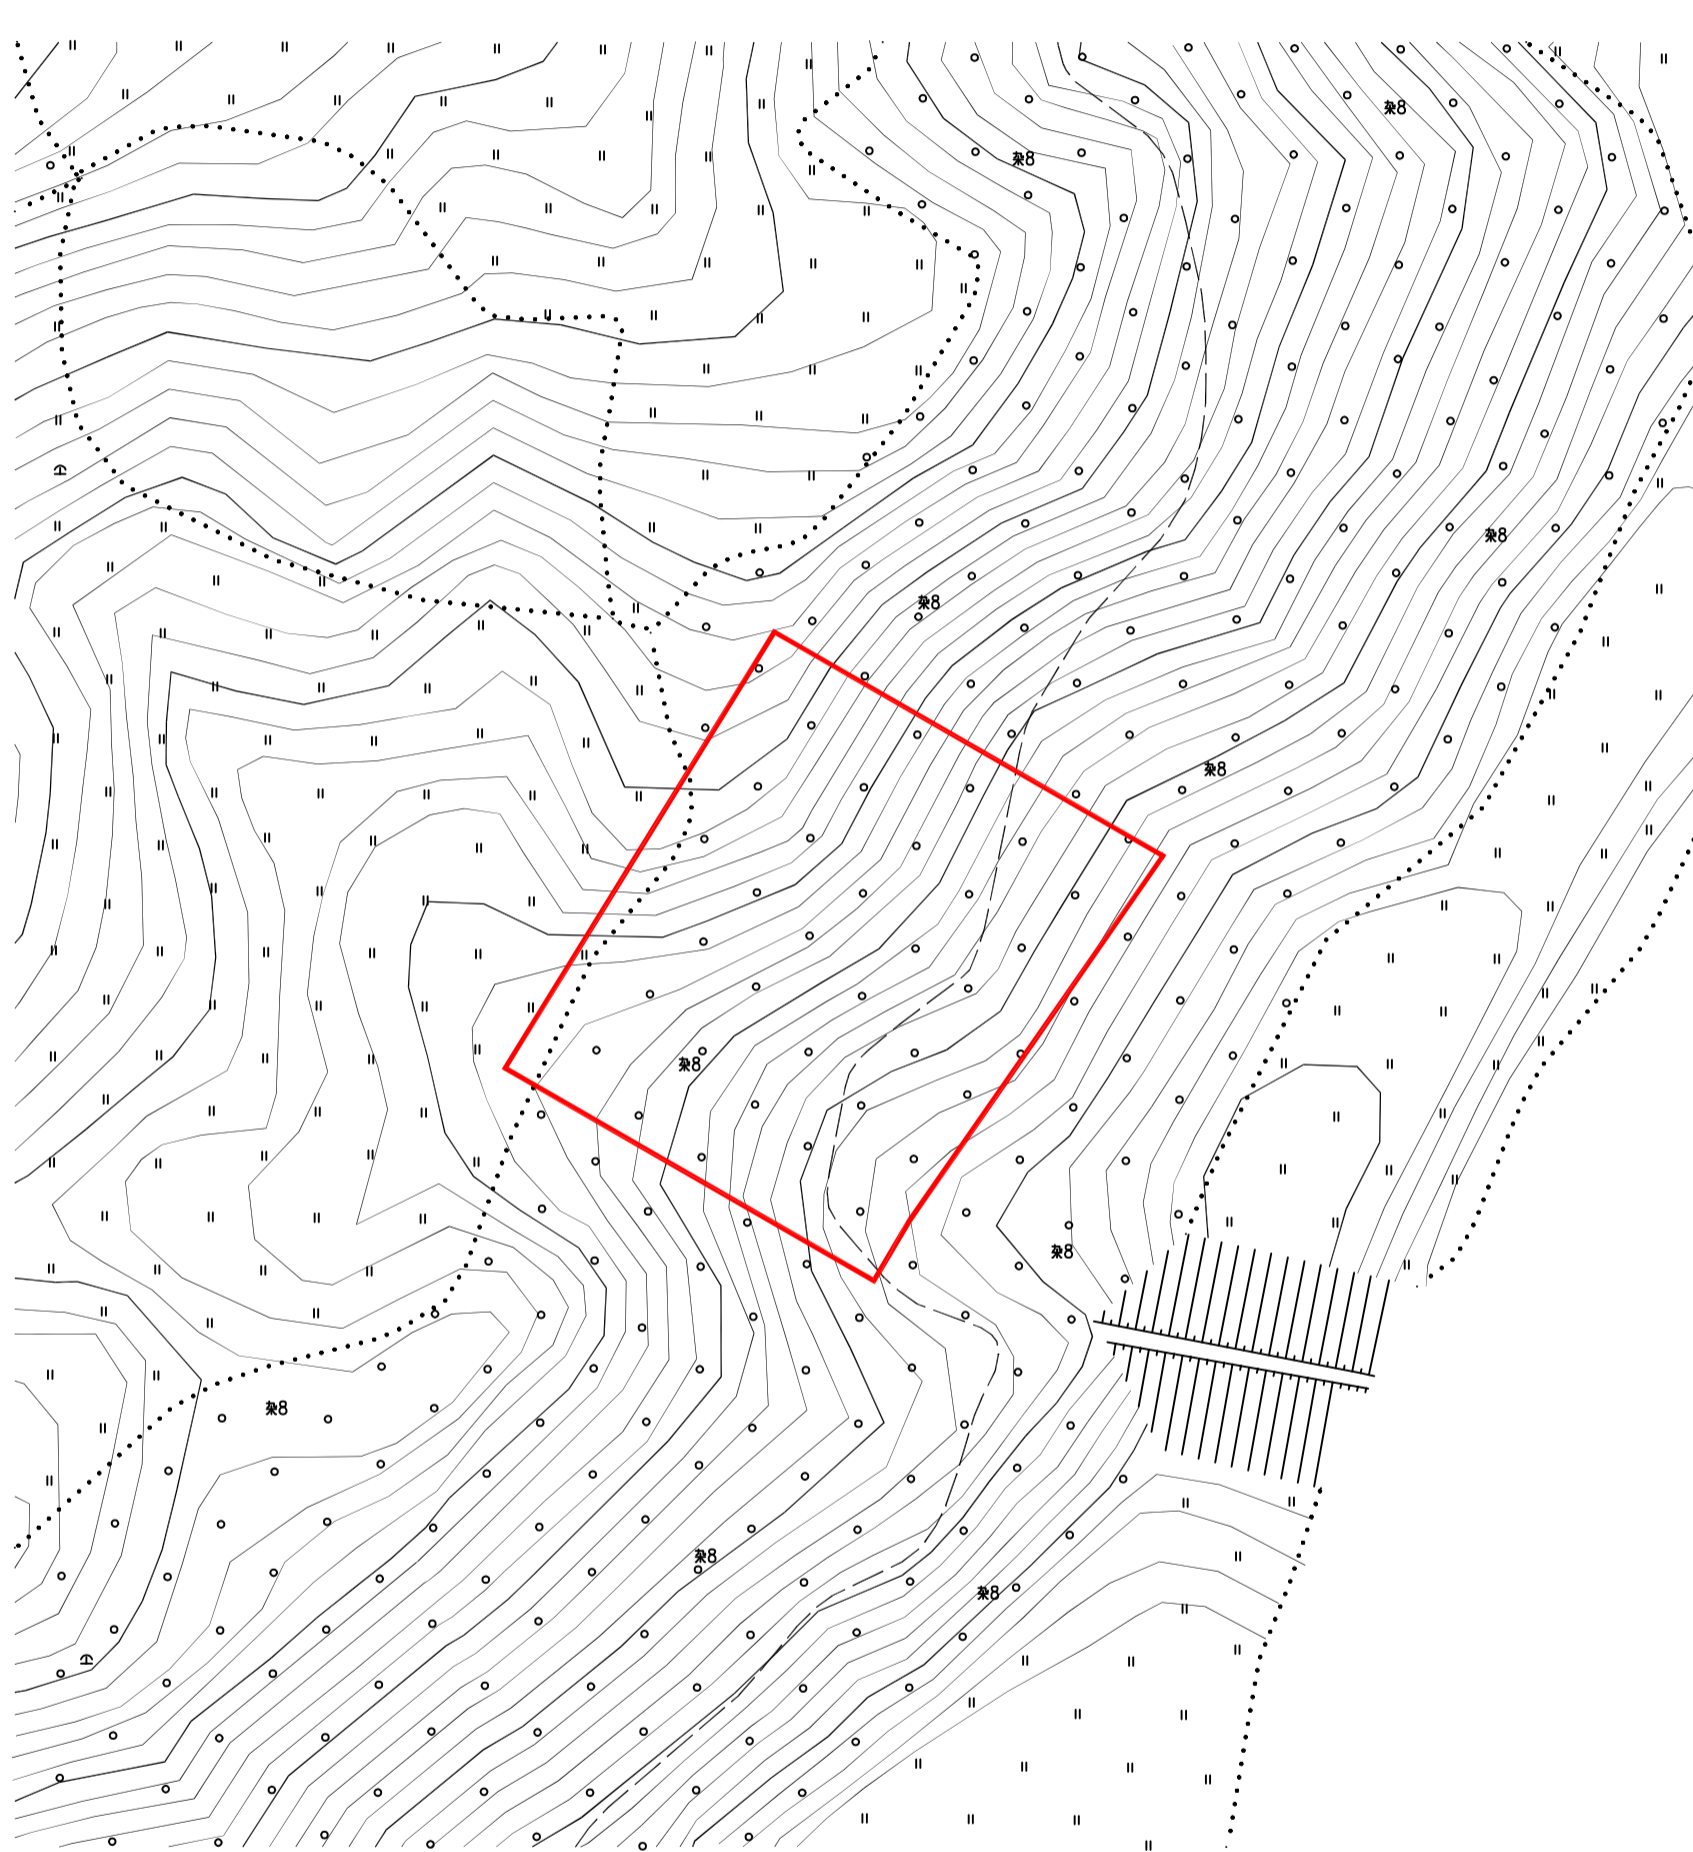

# 征收土地红线图

台自然征公告字（2023）26号

权利人名称

征地面积  
(单位: 公顷)

川岛镇川东村樟木树经济合作社

0.3096