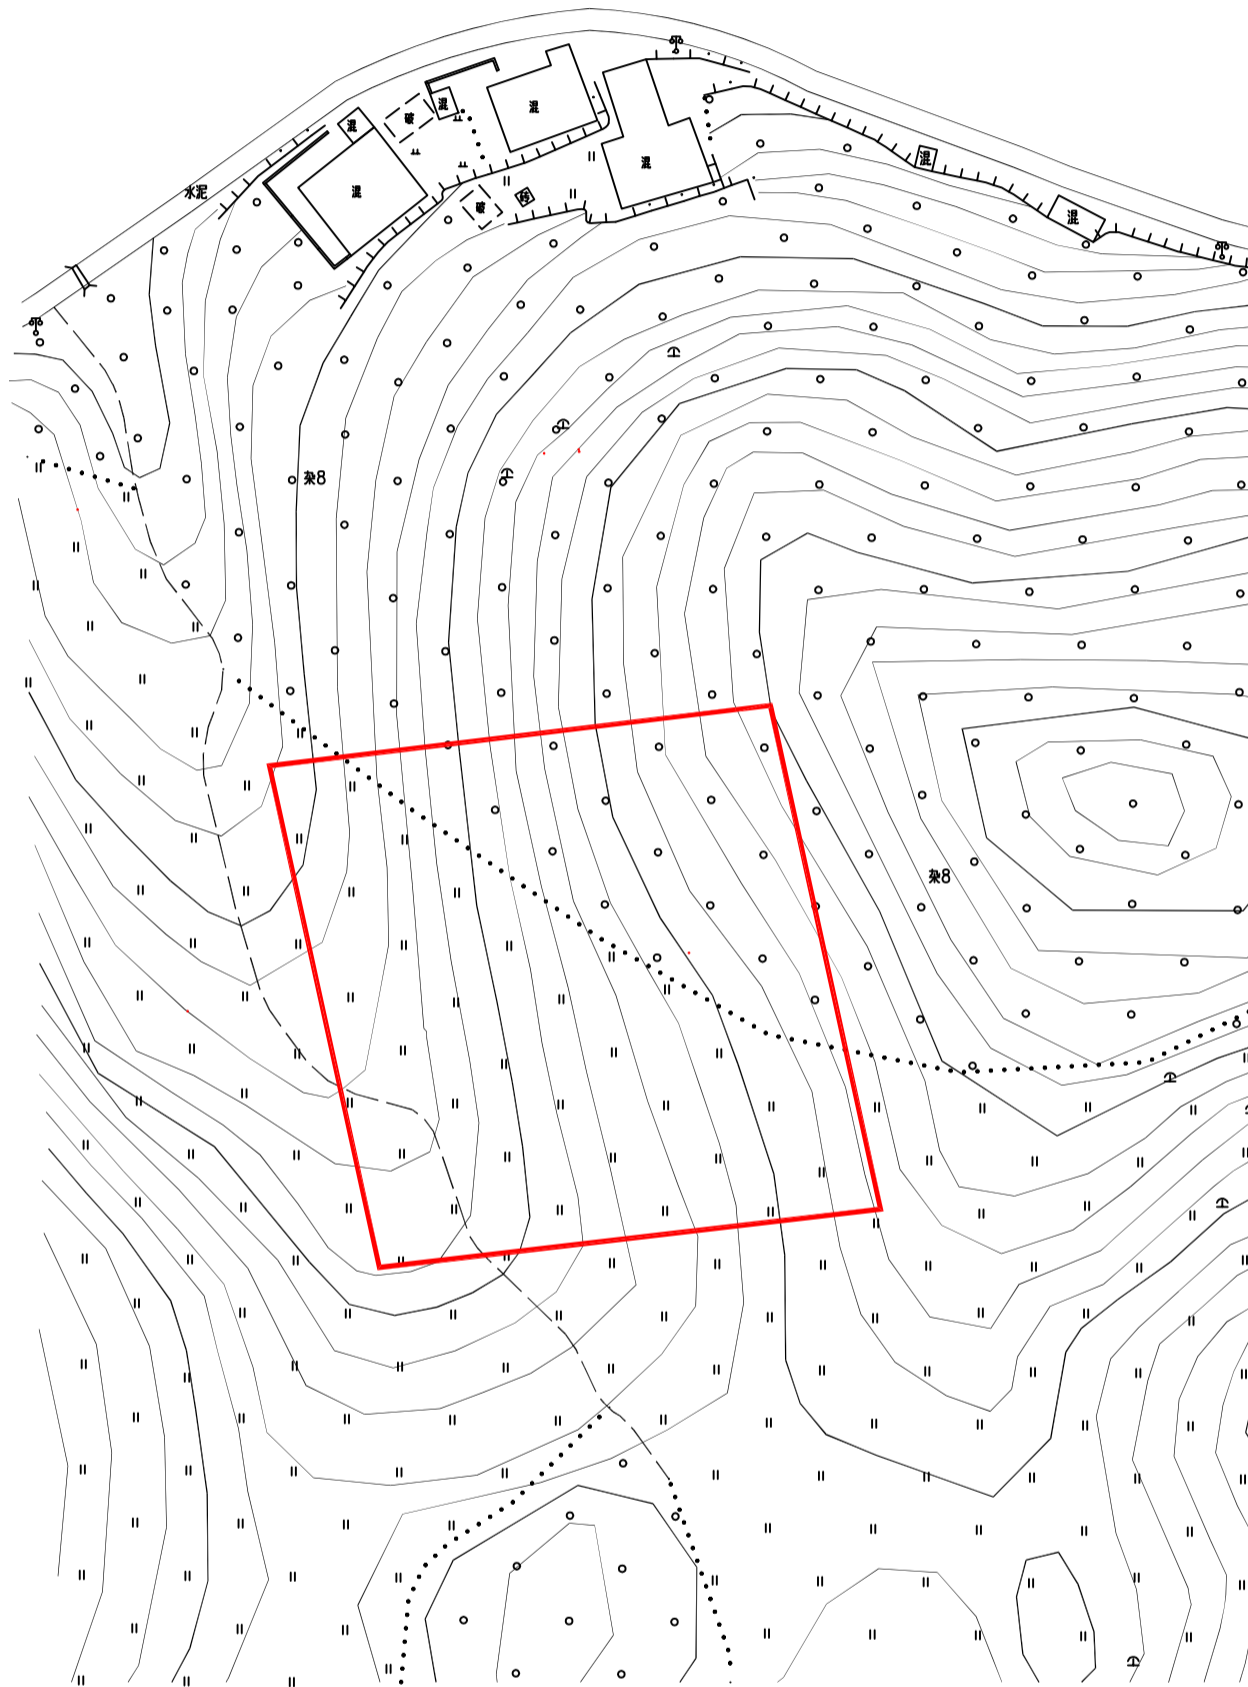

# 征收土地红线图

台自然征公告字〔2023〕25号

北

权利人名称

征地面积  
(单位: 公顷)

川岛镇川东村后门龙经济合作社

0.3633