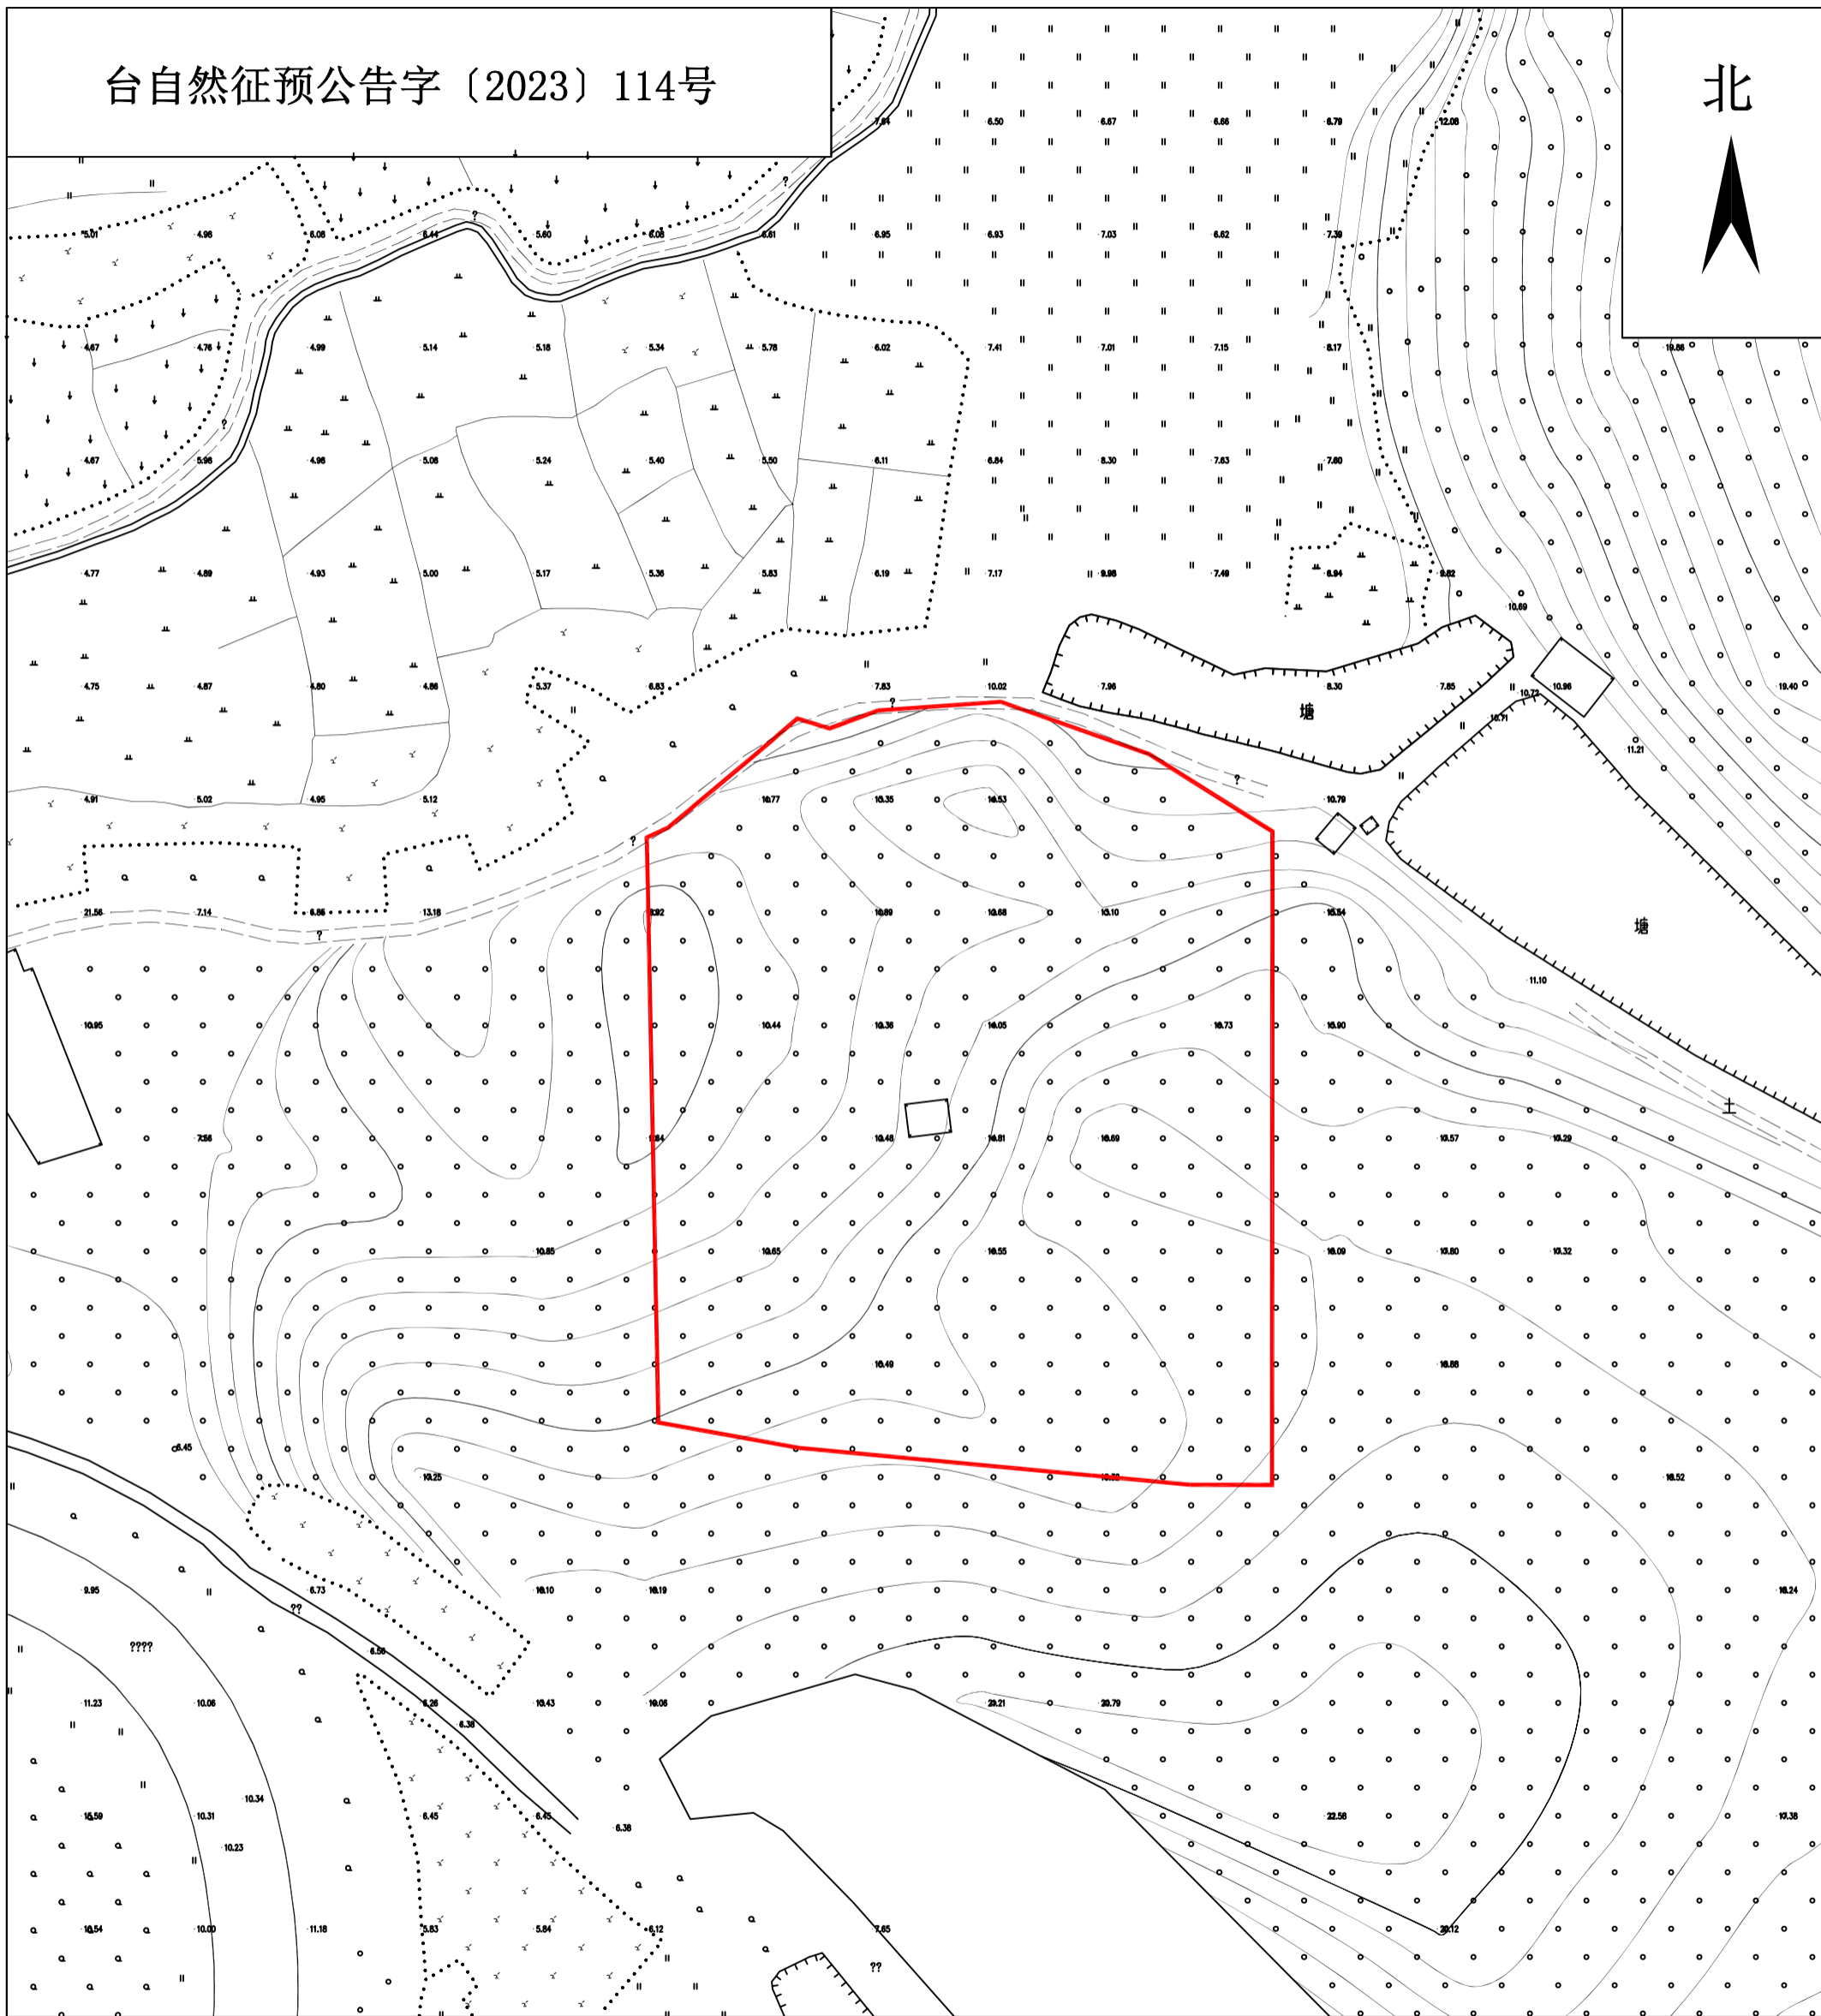

征地預告附圖

台自然征預告字(2023)114號

北

土地權利人

擬征<占>土地面積

台山市大江鎮里坳村福林經濟合作社

1.3871公頃