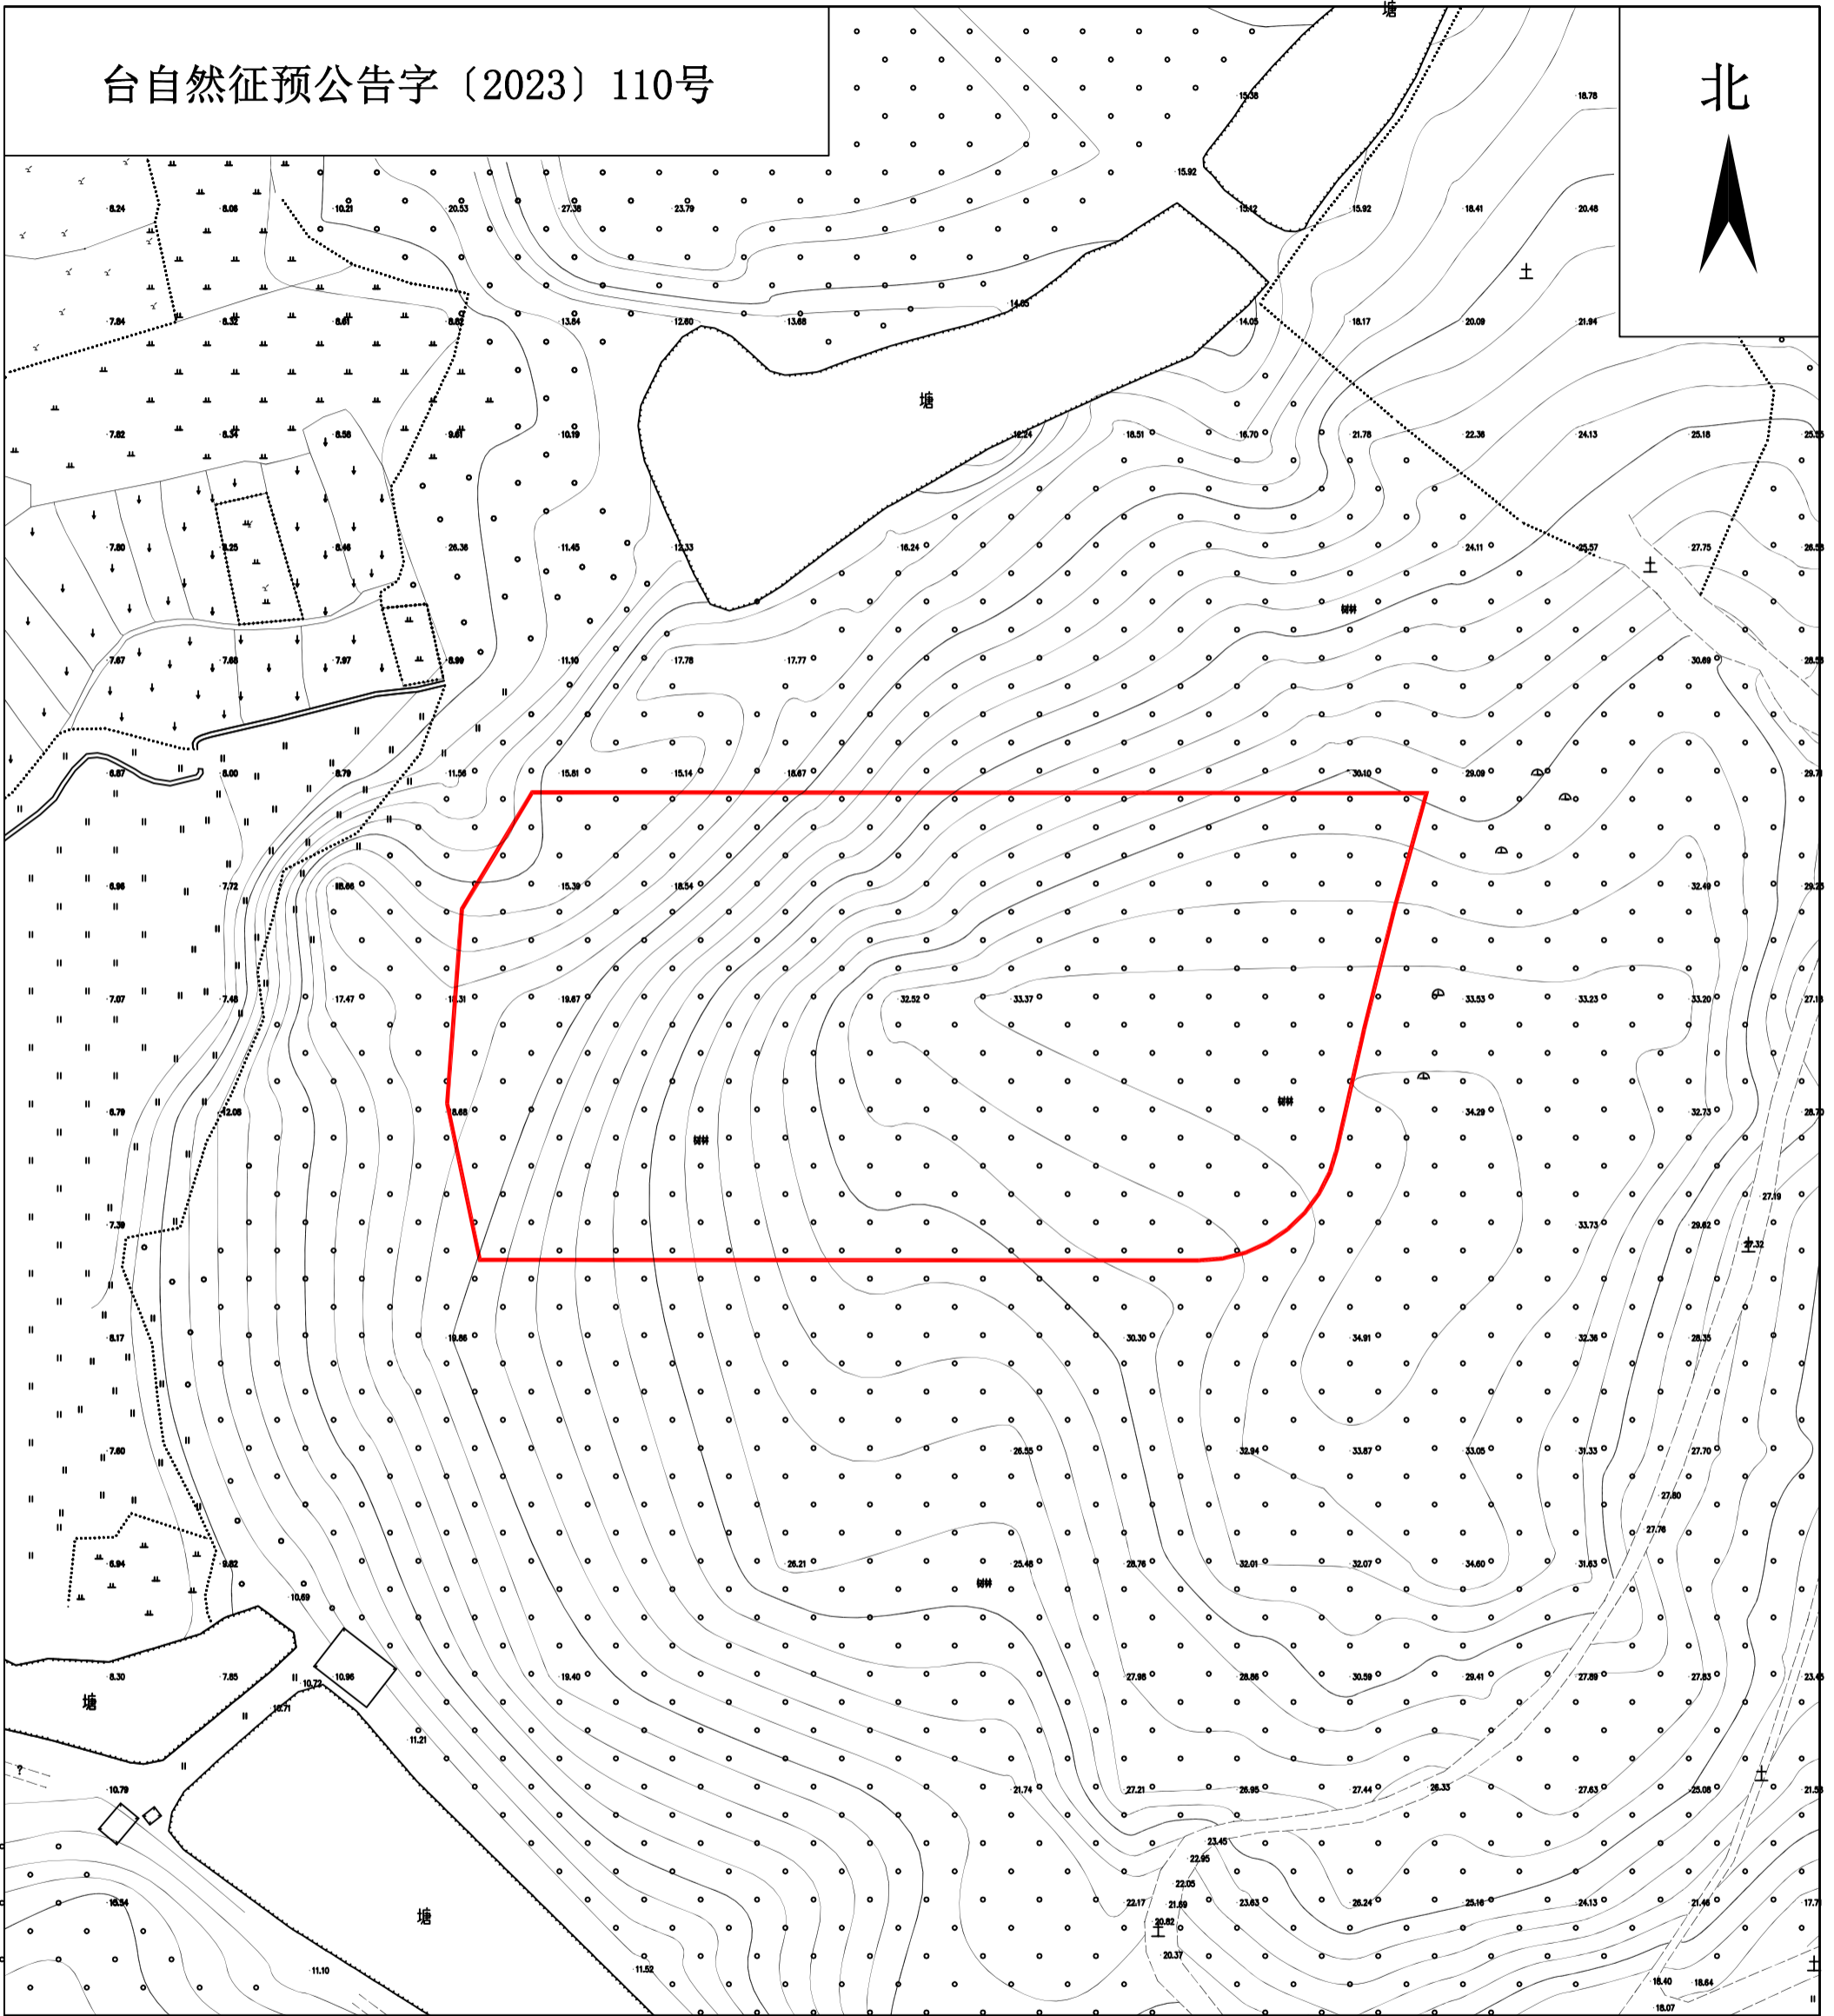

征地预告附图

土地权利人	拟征<占>土地面积
台山市大江镇里坳经济联合社	1.3102公顷