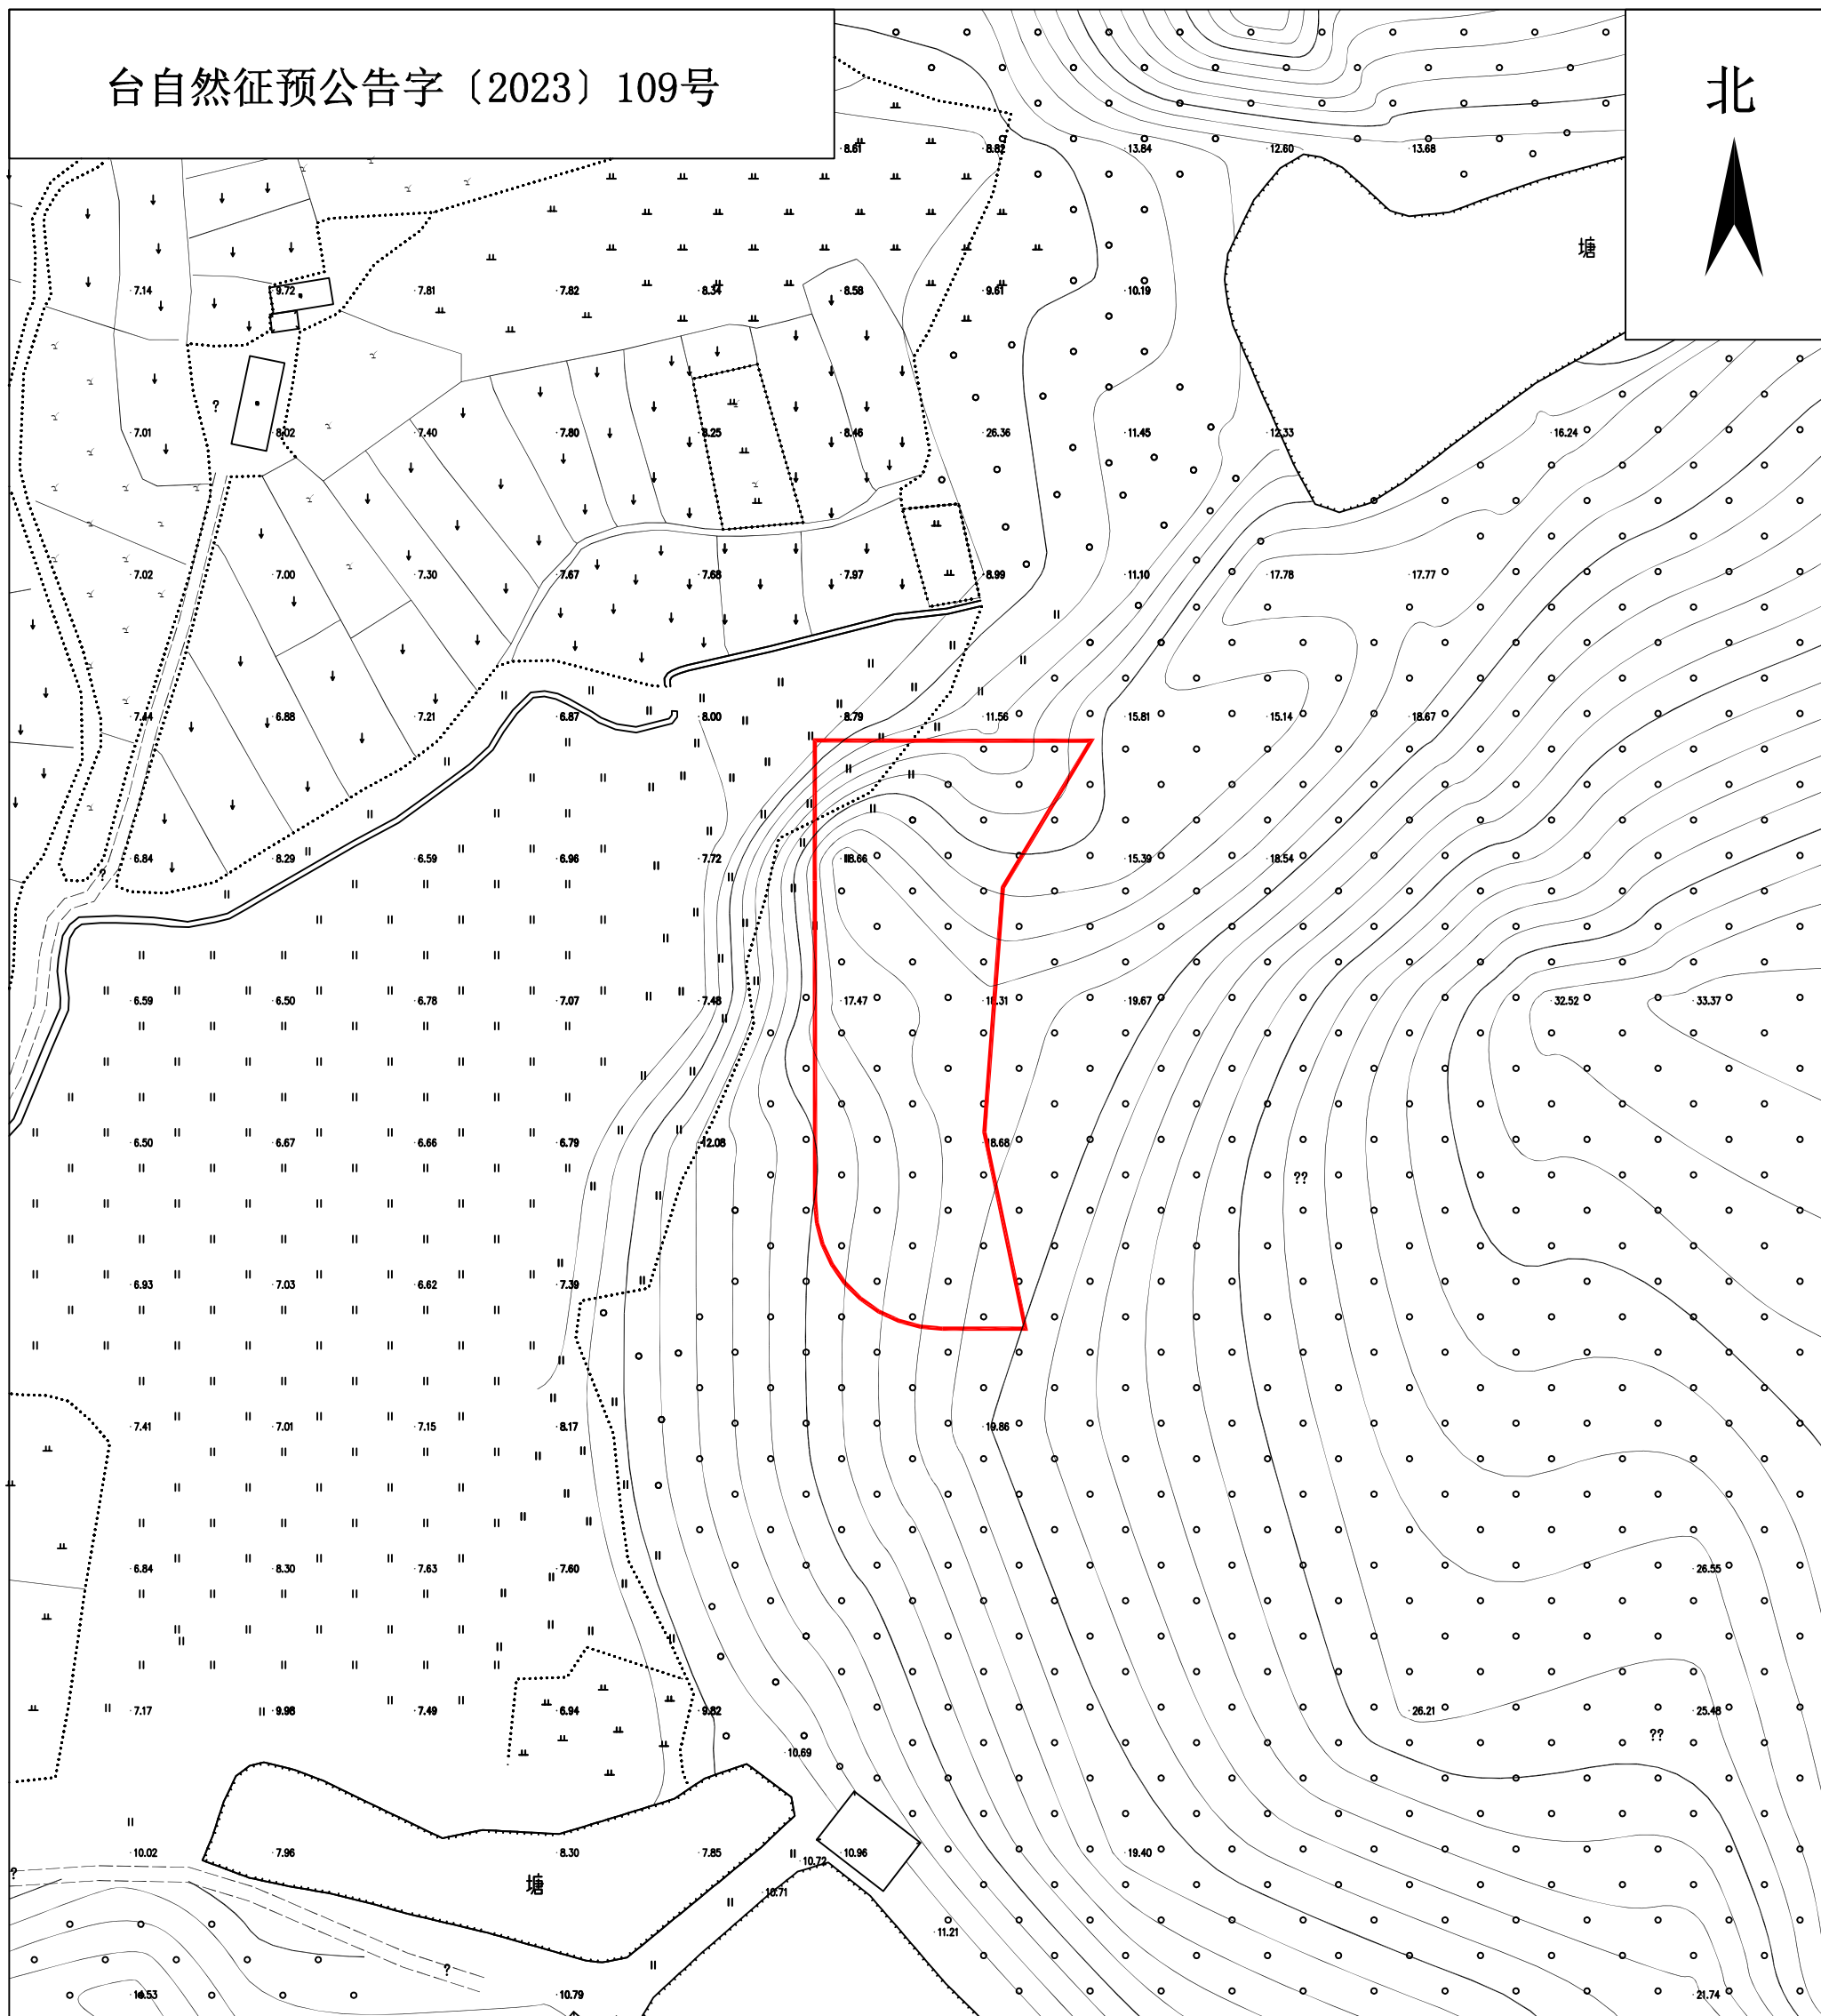

征地预告附图

台自然征预告字〔2023〕109号

北

土地权利人

拟征<占>土地面积

台山市大江镇里坳村新元经济合作社、里坳村正面经济合作社

0.2216公顷