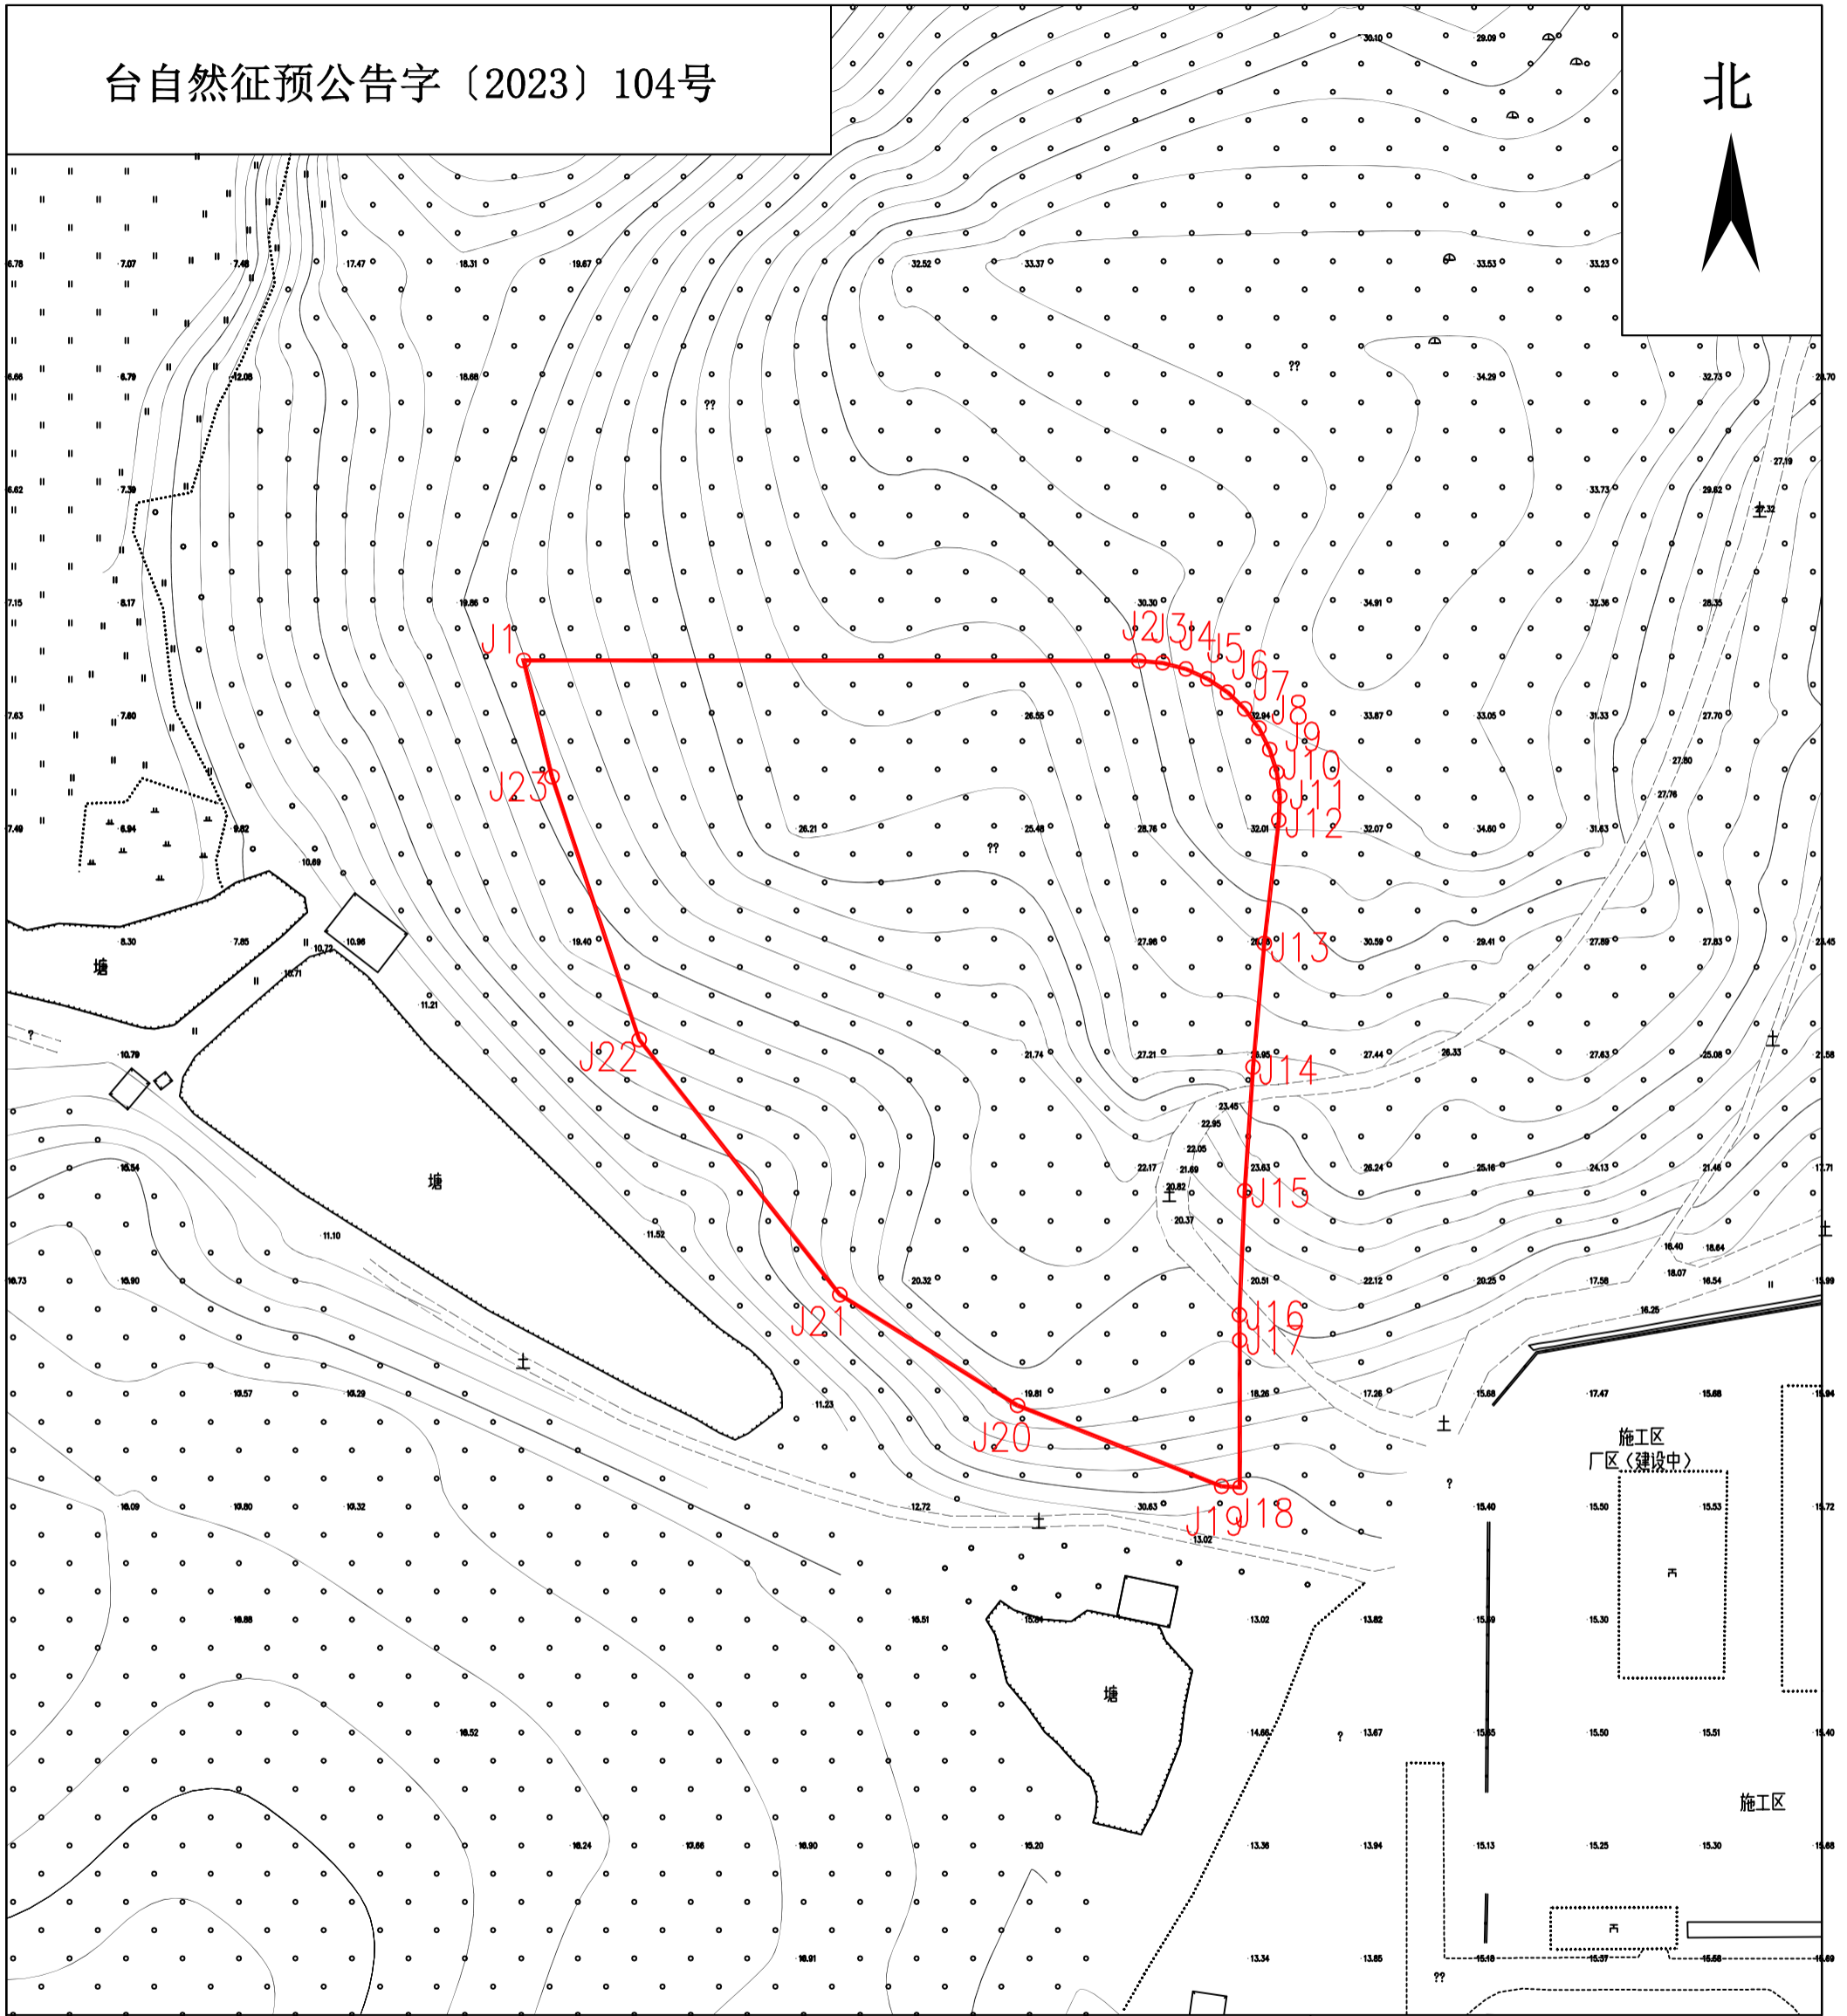

征地預告附圖

台自然征預告字(2023)104號

北

土地權利人

擬征<占>土地面積

台山市大江鎮里坳經濟聯合社

1.3559公頃