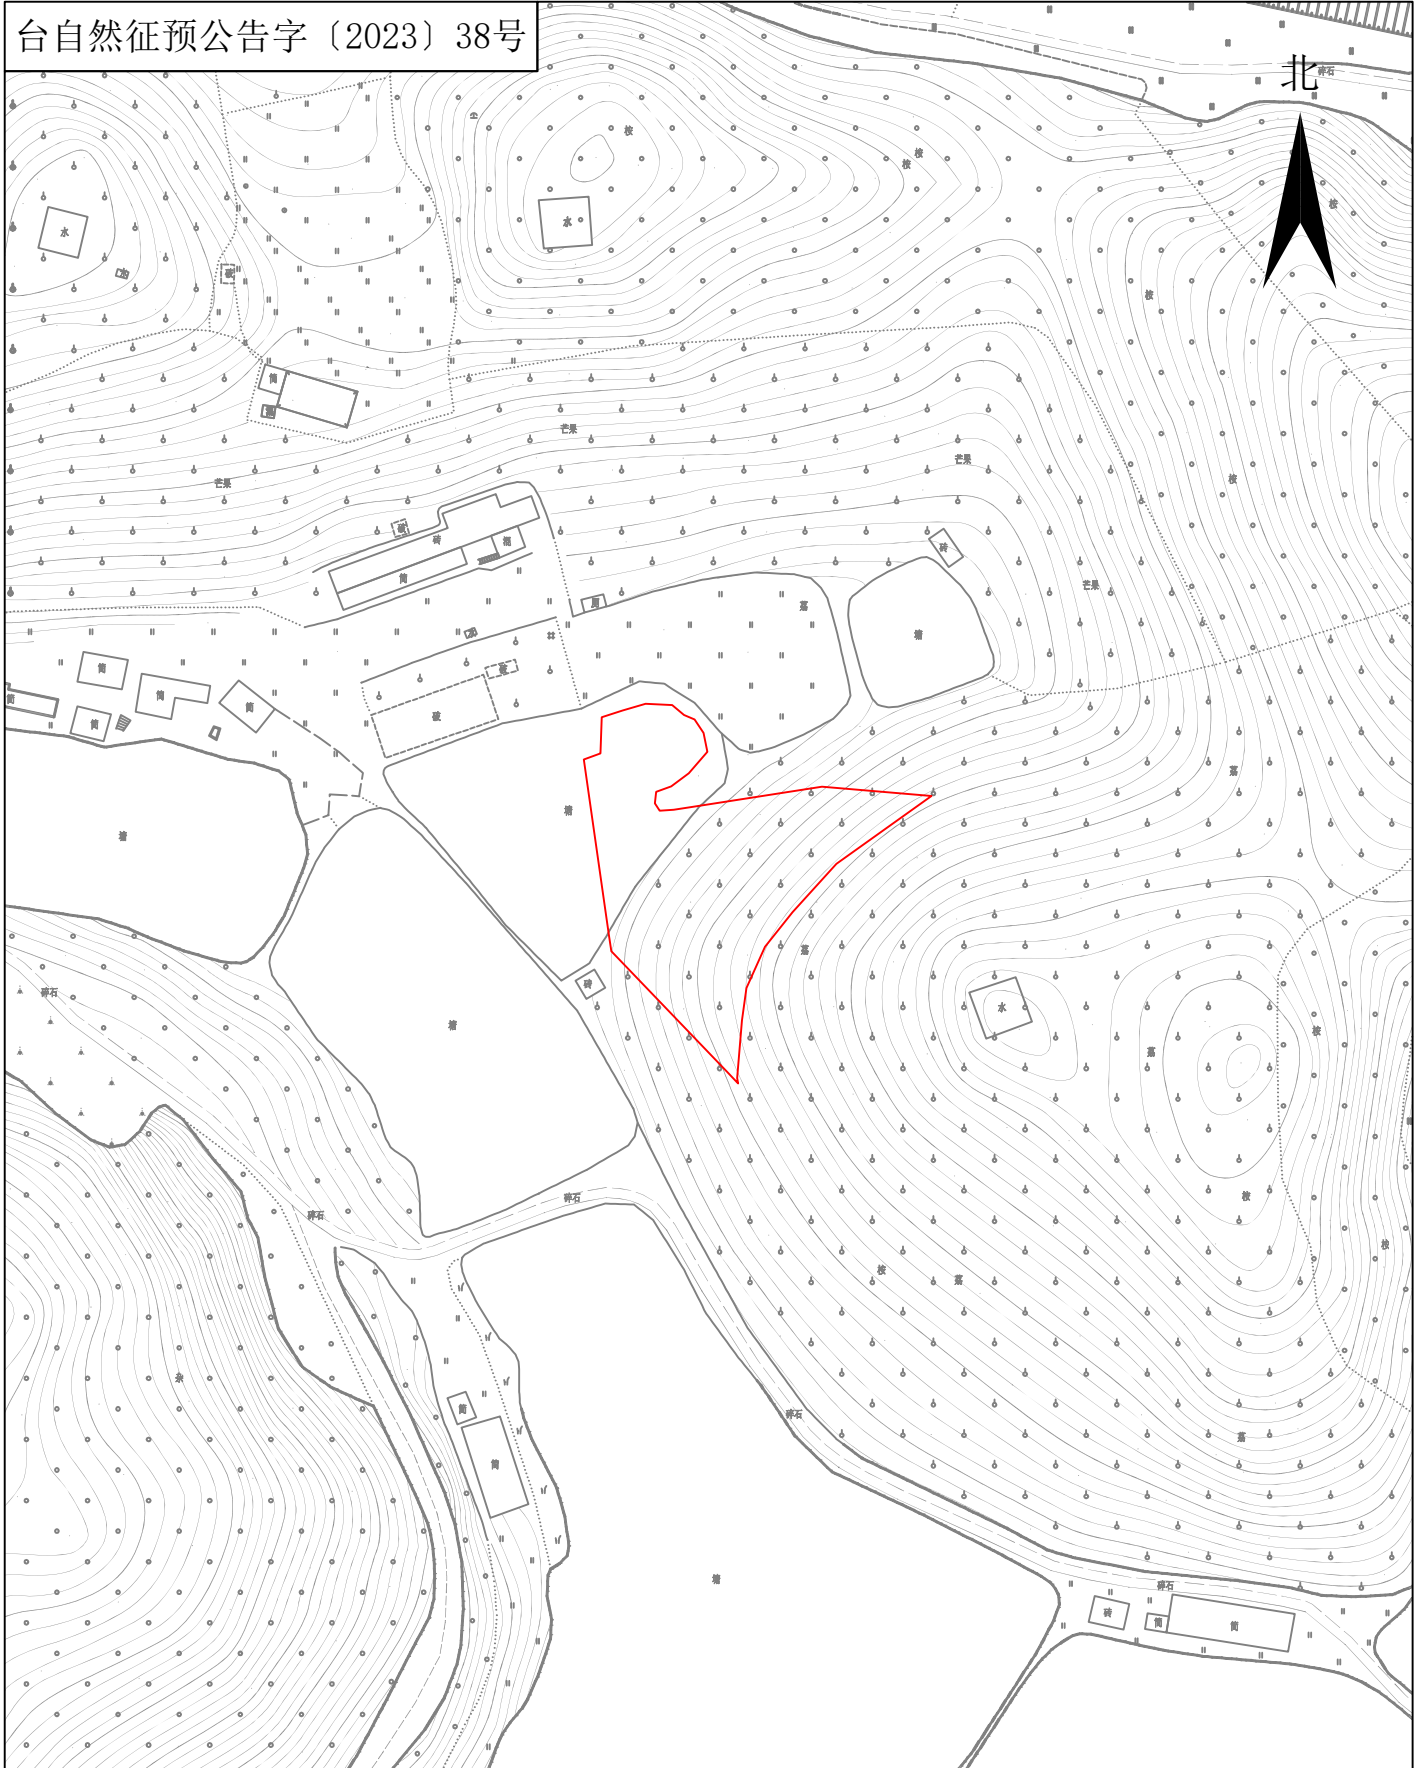

征地预告附图

台自然征预告字（2023）38号

权利人名称	拟征（占）土地面积 单位：（公顷）
台山市白沙镇新三八村和边经济合作社	0.2266