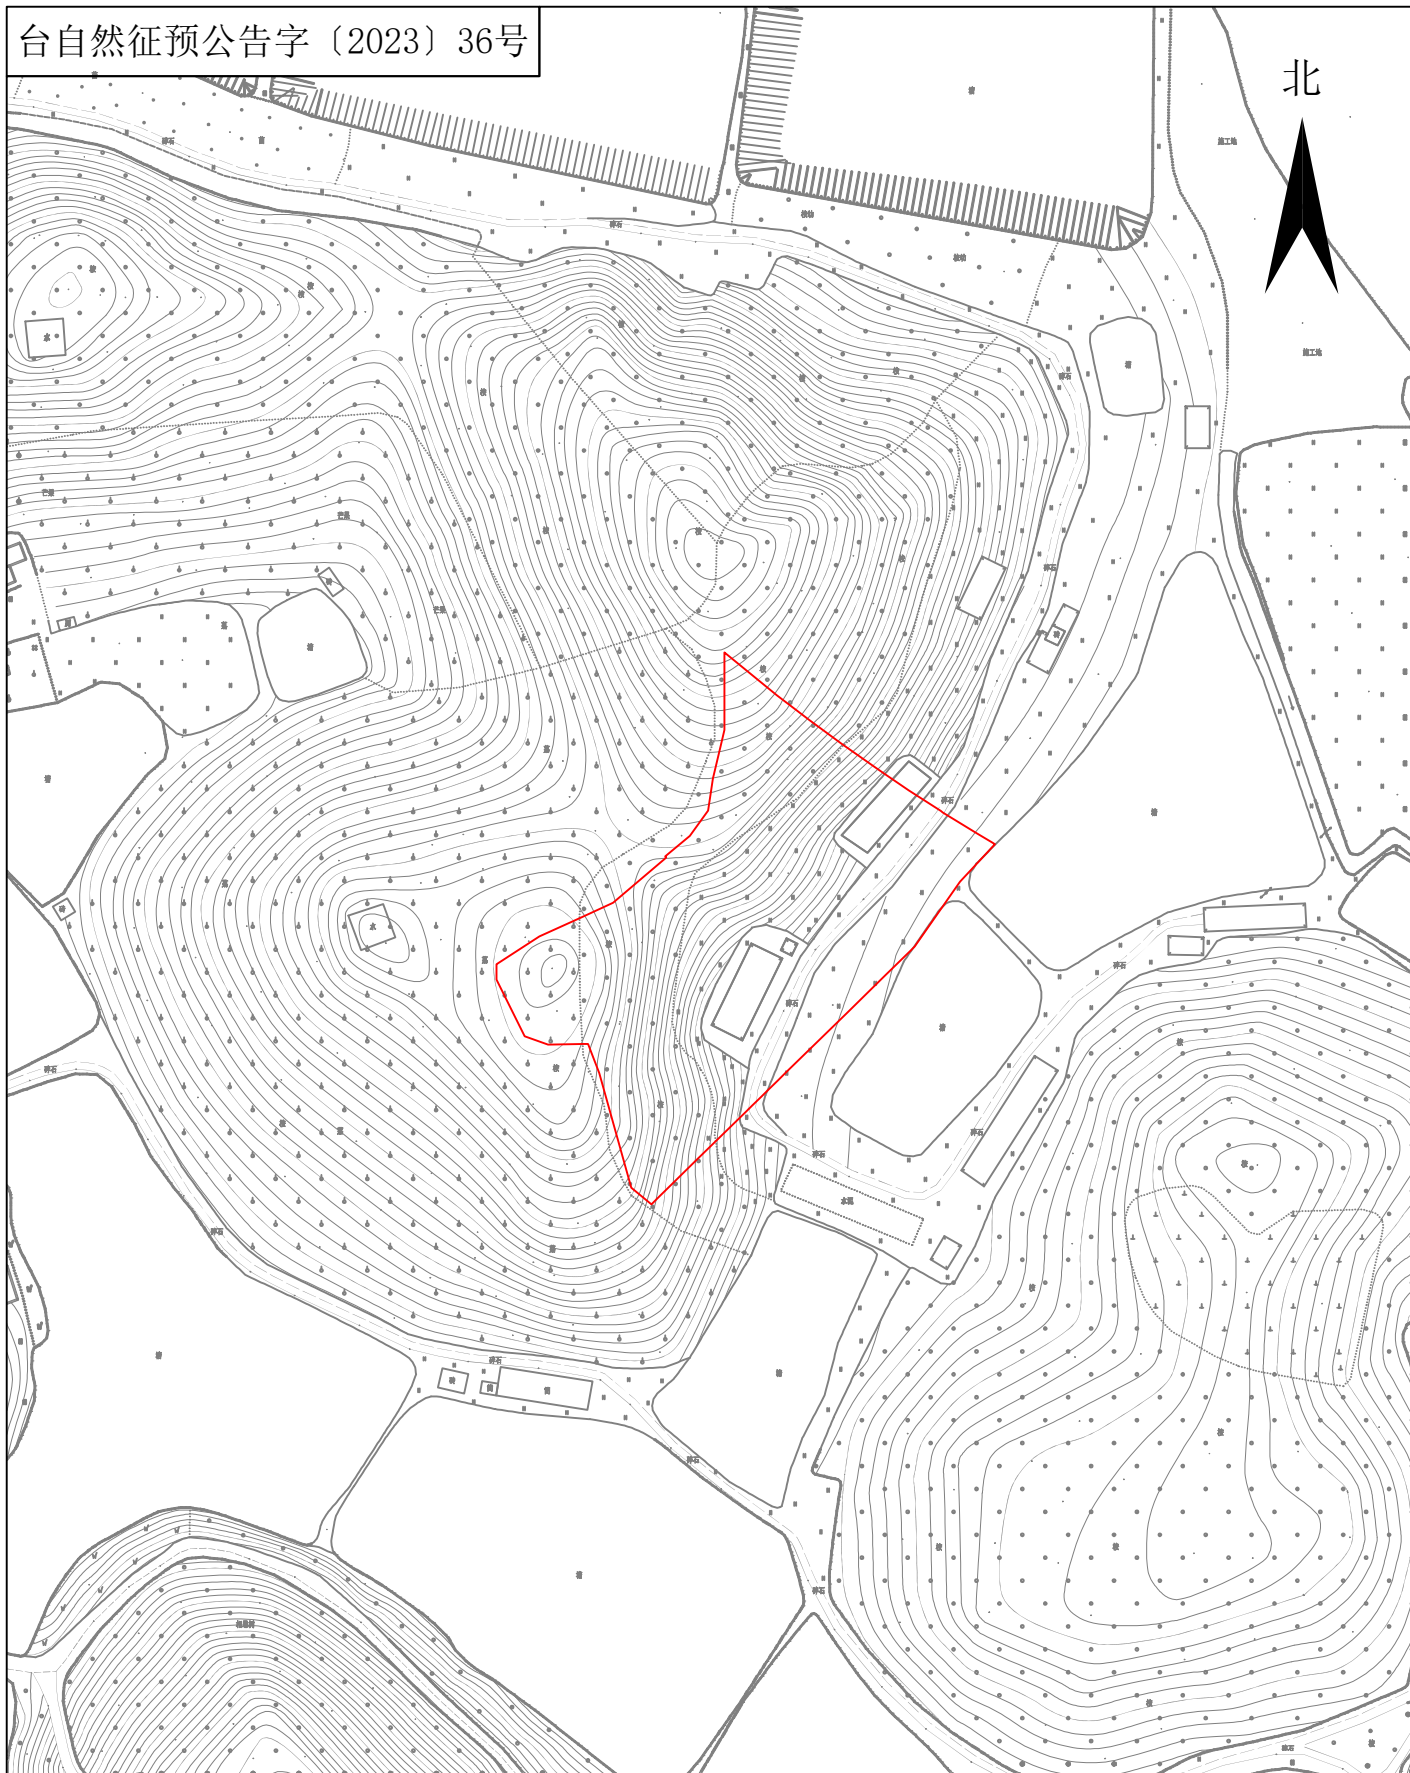

# 征地预告附图

台自然征预告字（2023）36号

北

权利人名称	拟征（占）土地面积 单位：（公顷）
台山市白沙镇新三八村上一经济合作社	0.8522