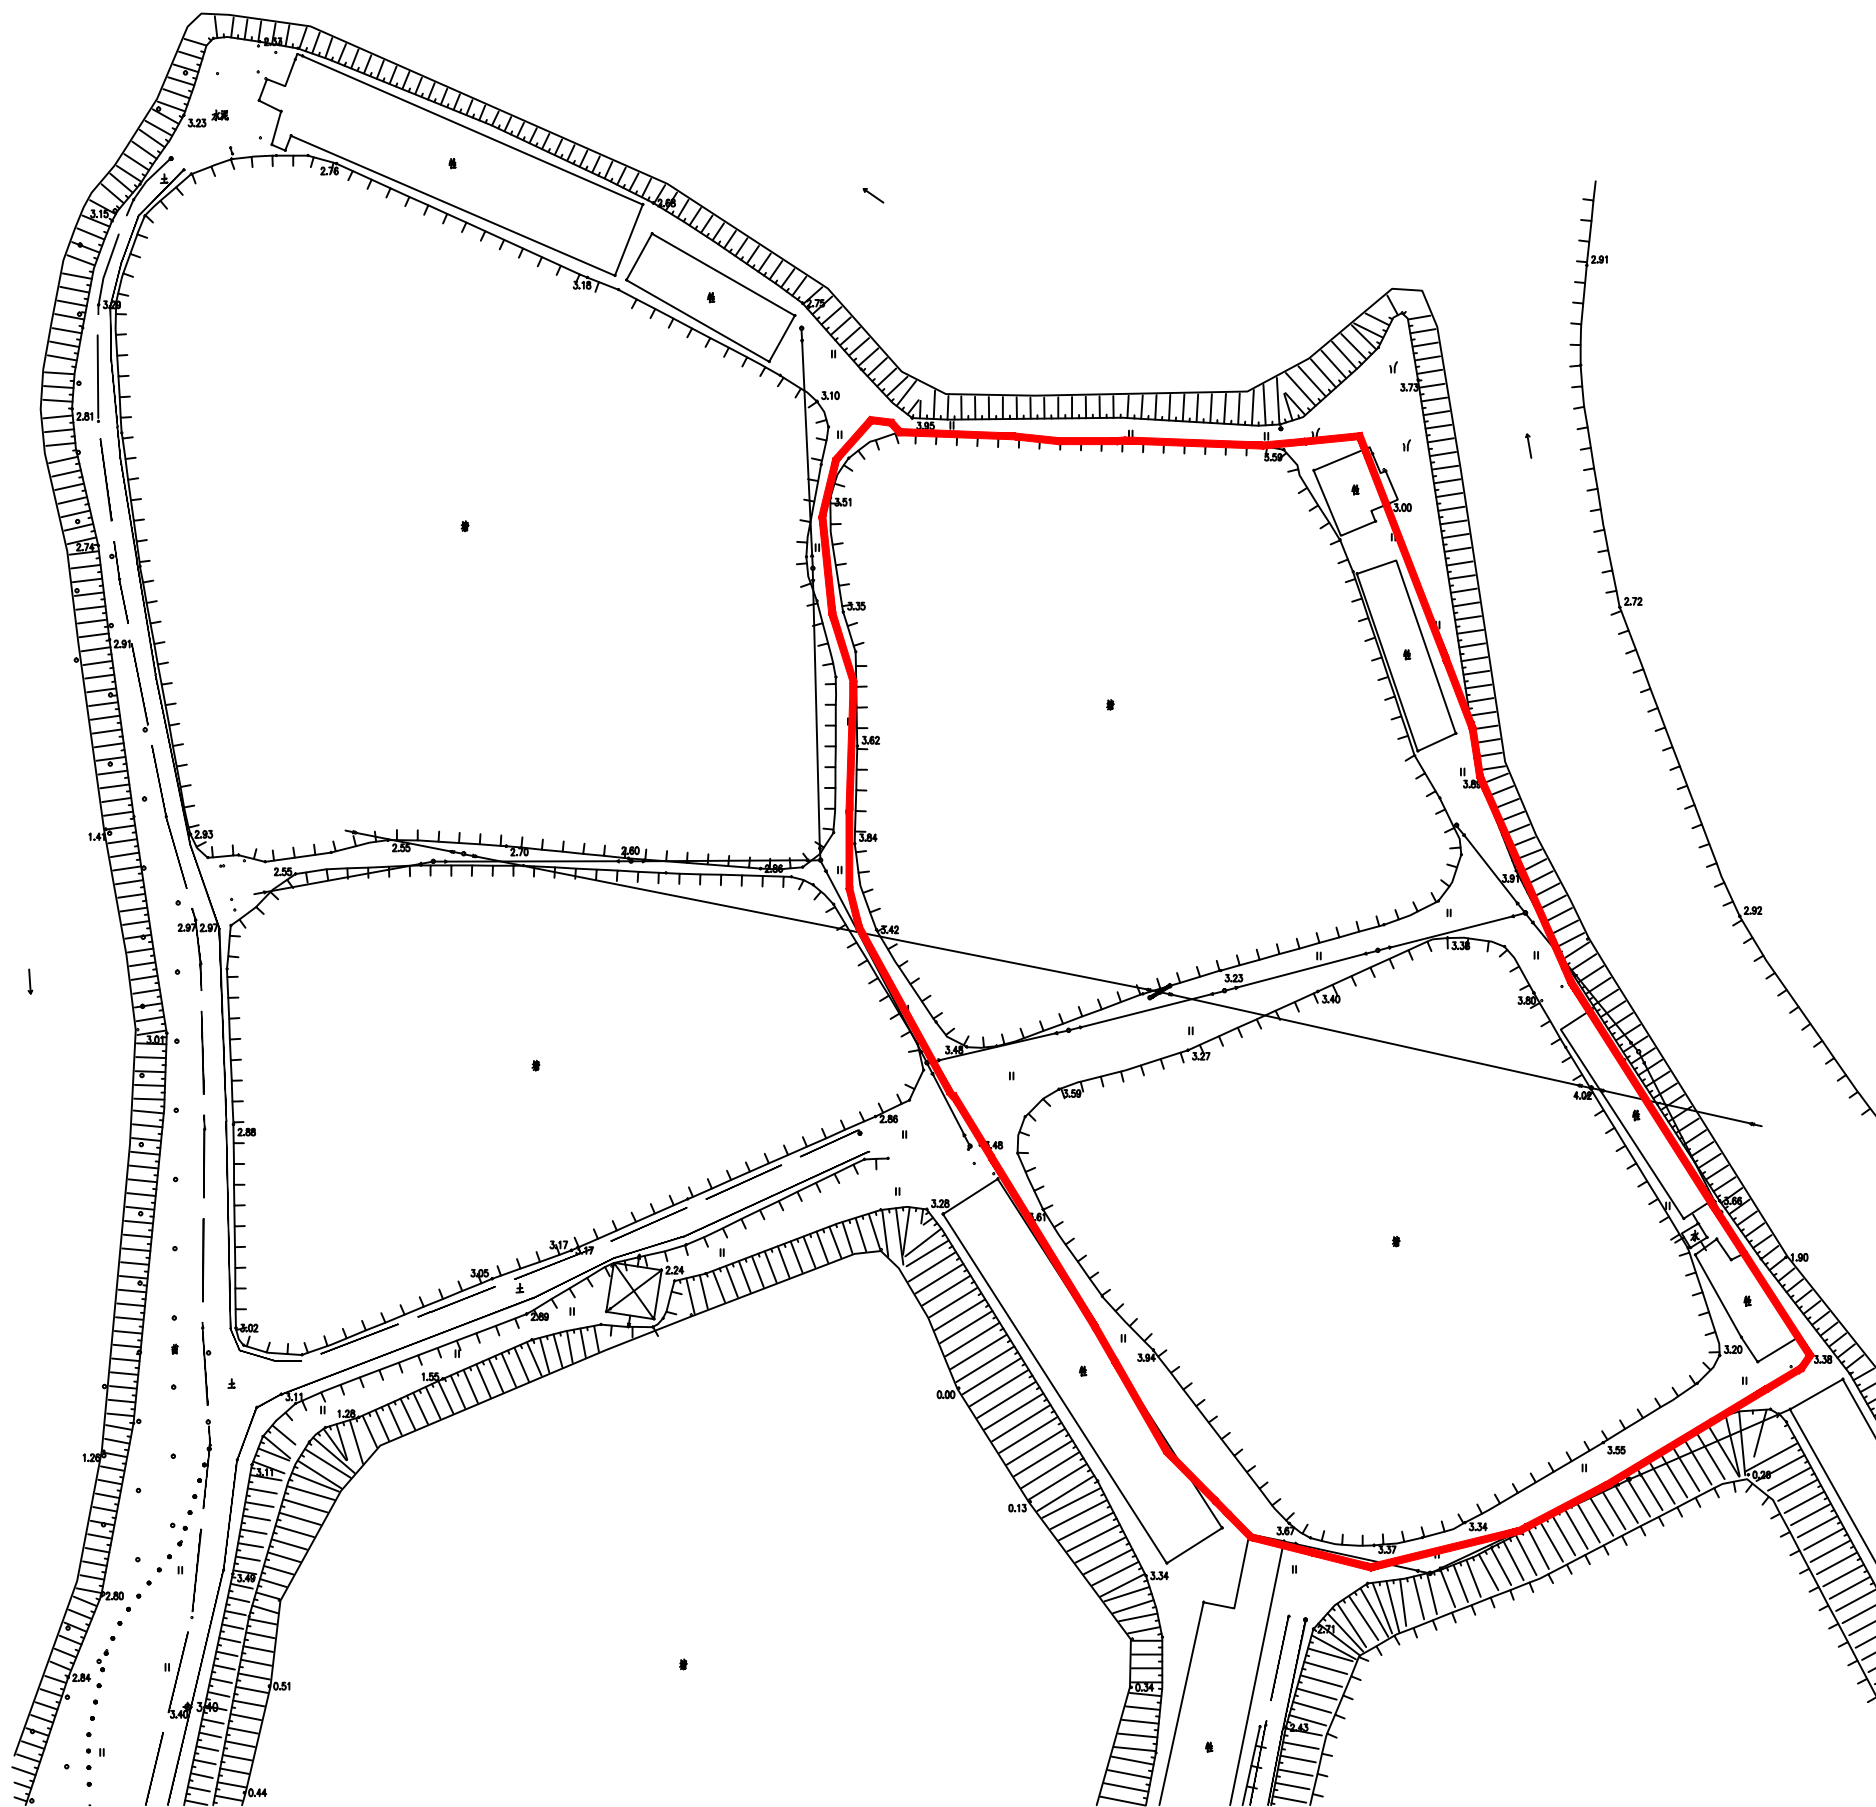

征地补偿安置公告附图

台自然公告字〔2023〕22号

北

权利人名称

拟征<占>土地面积
(单位:公顷)

水步镇横塘村华平经济合作社

1.4378