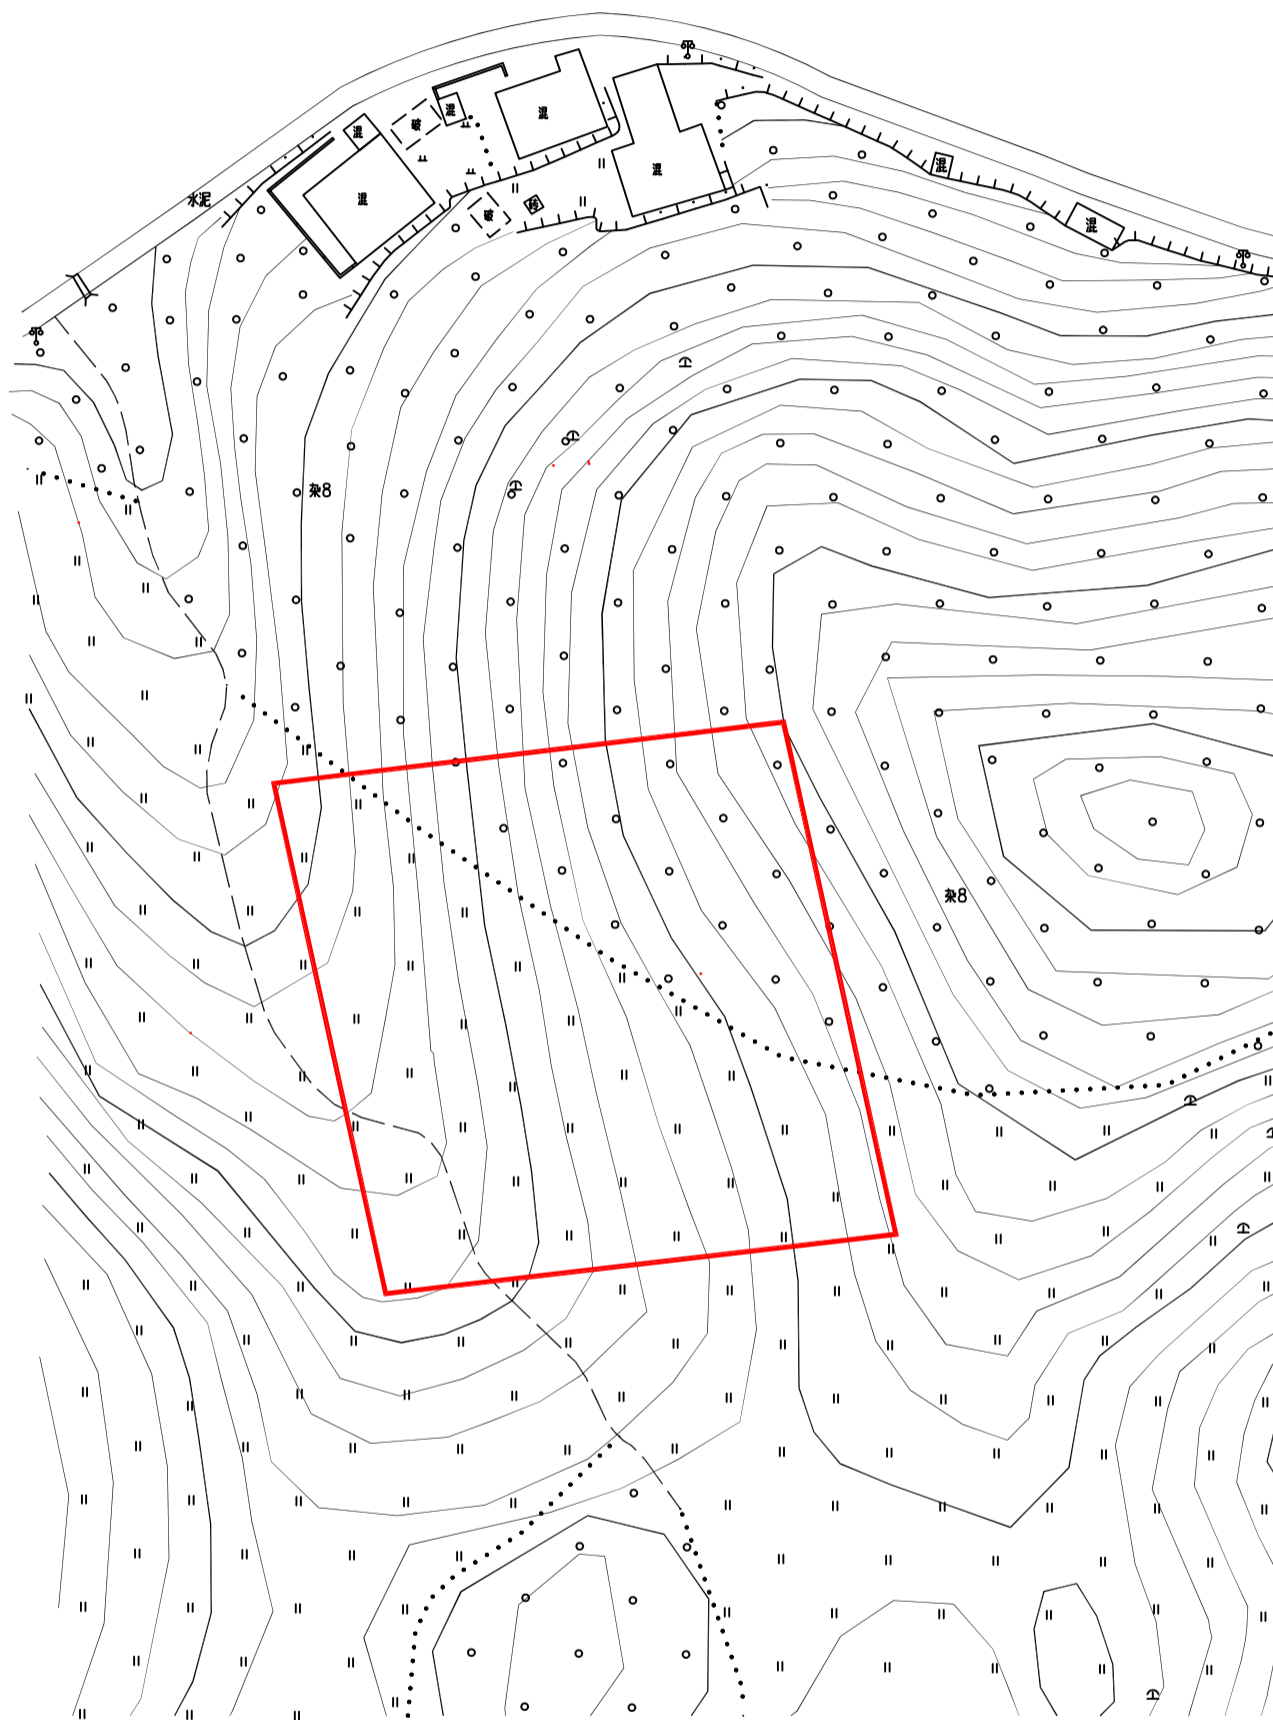

征地补偿安置方案公告附图

台自然公告字（2023）13号

北

权利人名称

拟征<占>土地面积
(单位: 公顷)

川岛镇川东村后门龙经济合作社

0.3633