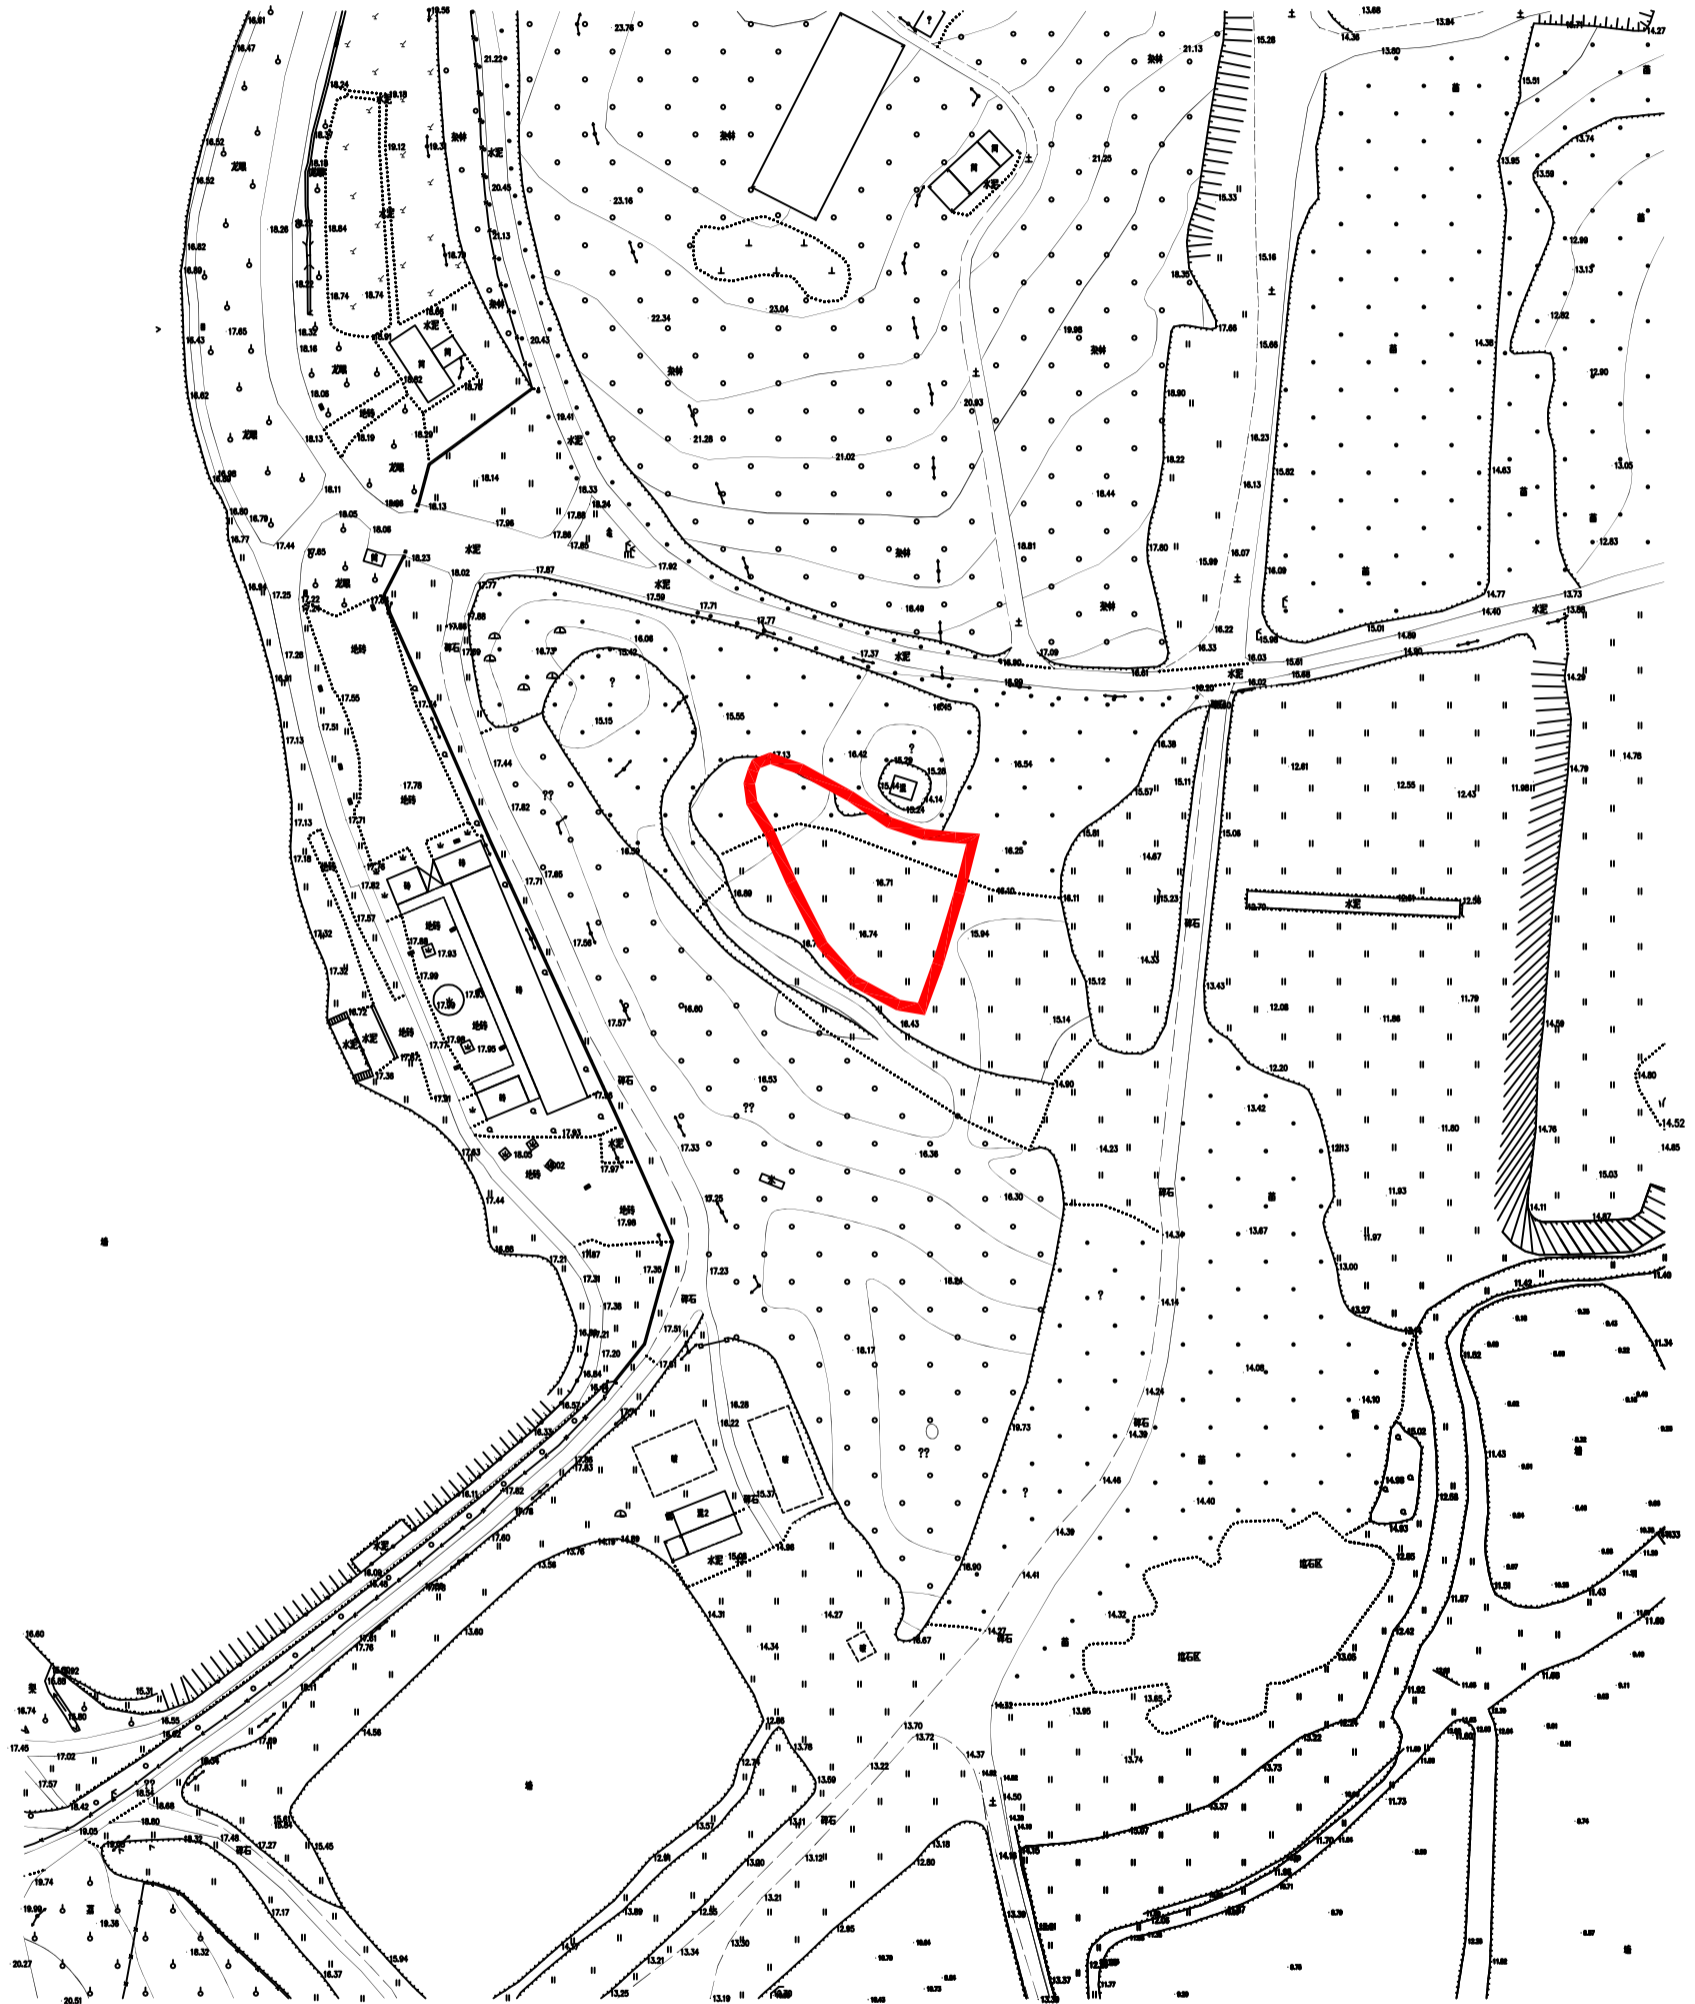

征收土地红线图

台自然征公告字（2023）18号

北

权属单位

征地面积
(单位: 公顷)

台城街道办事处沙坑村窑口经济合作社

0.0977