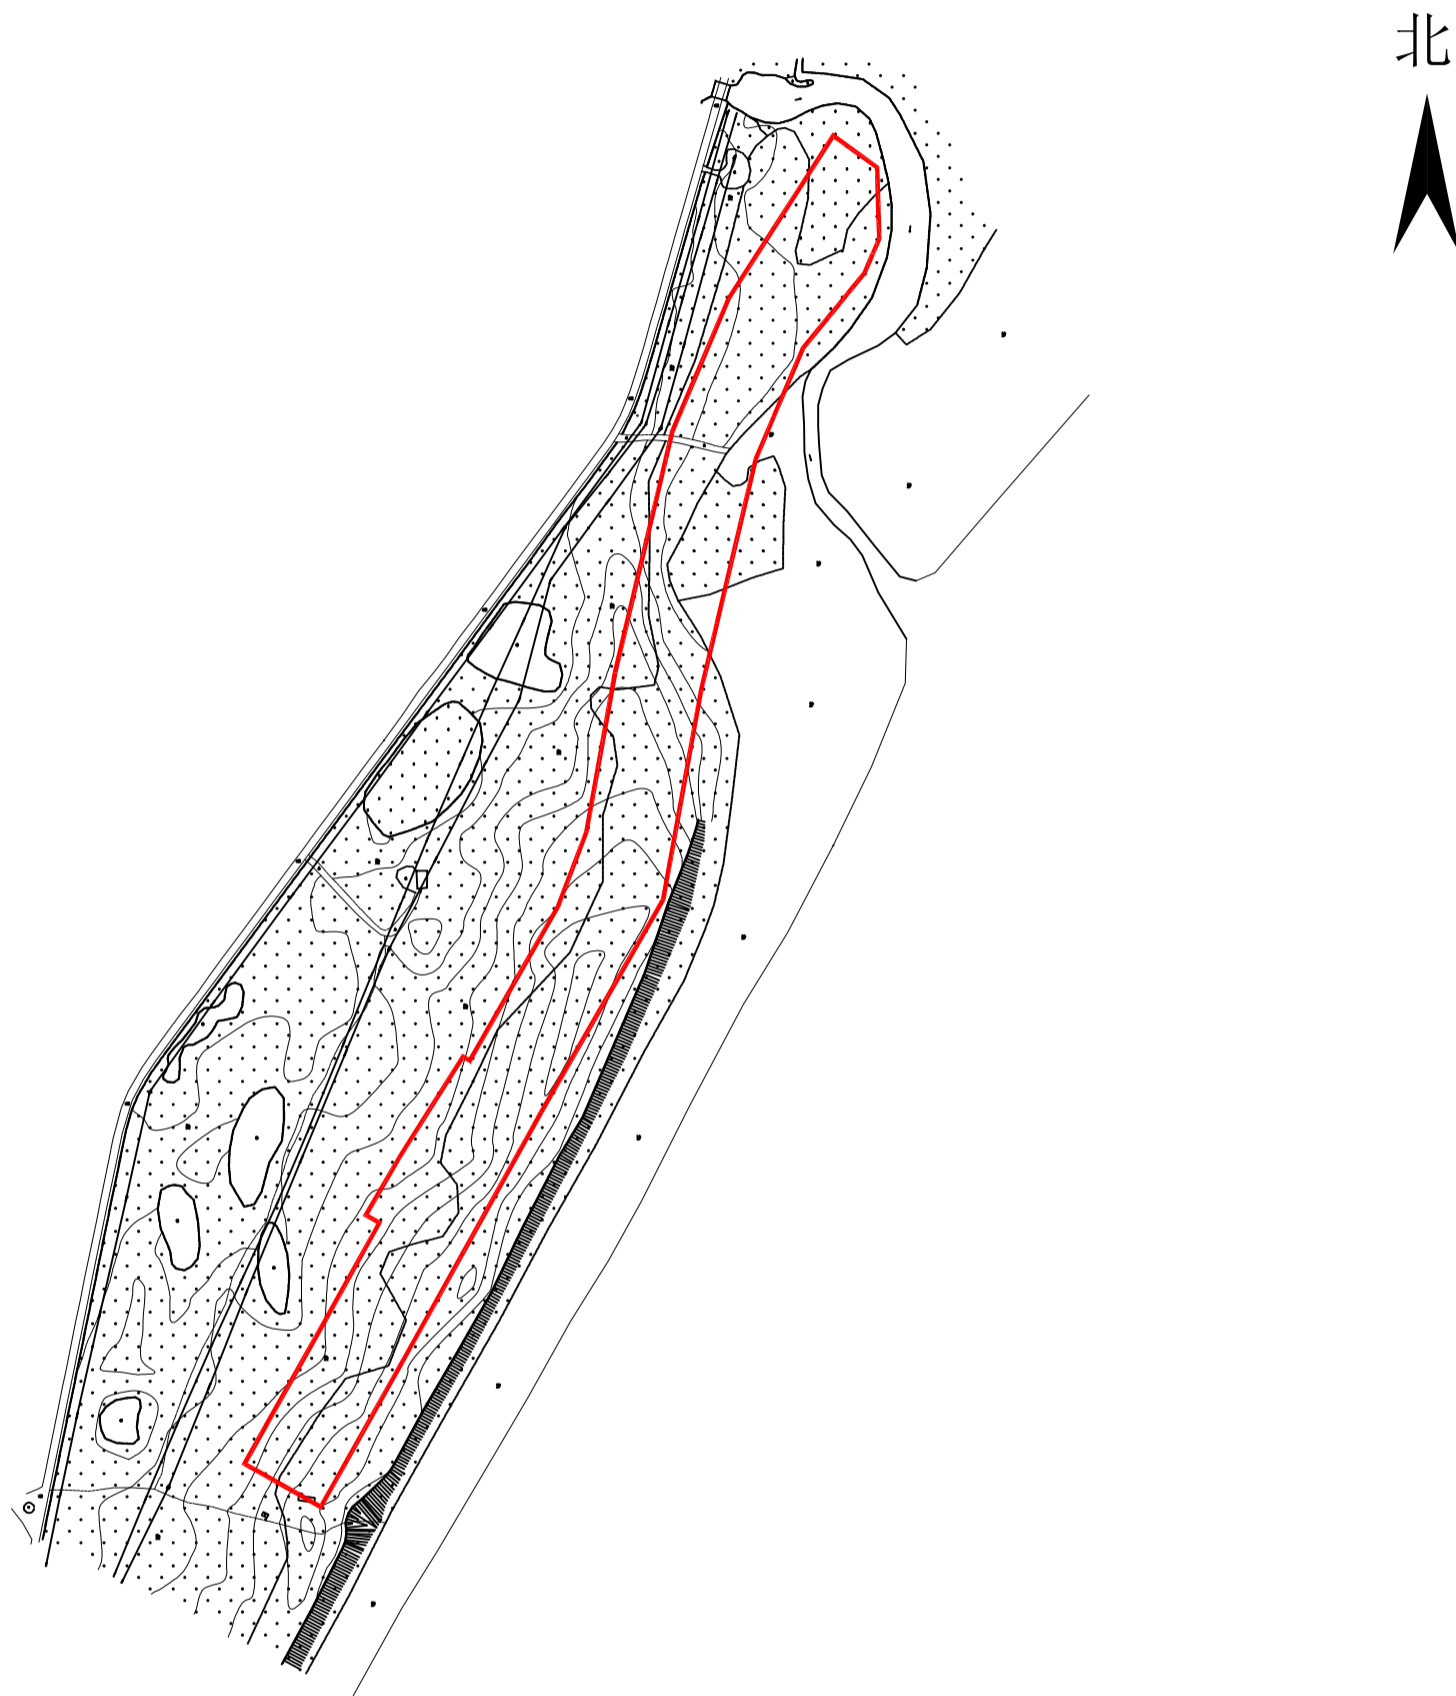

征收土地红线图

台自然征公告字（2023）16号

权利人名称

征地面积
(单位：公顷)

川岛镇飞东村茶湾经济合作社

5.5447