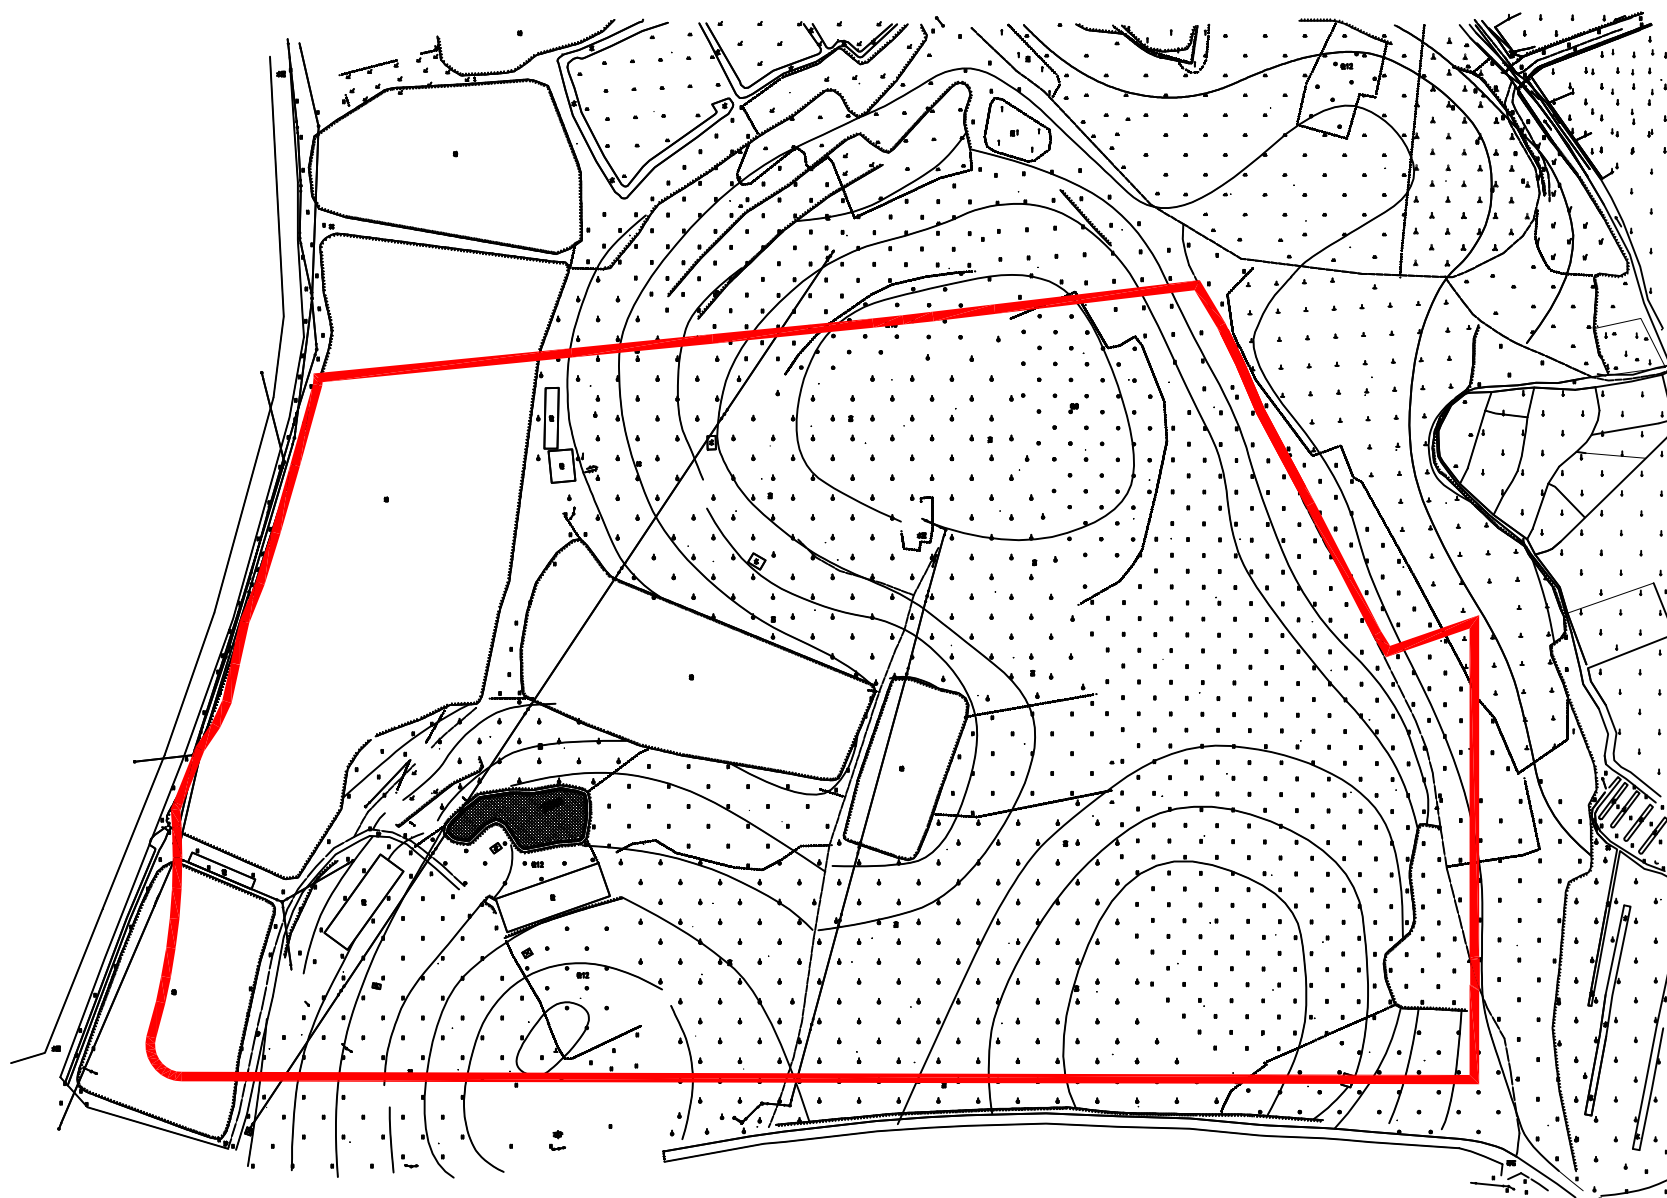

征收土地红线图

台自然征公告字（2023）15号

北

权利人名称

征地面积
(单位: 公顷)

大江镇陈边经济联合社

8.6867