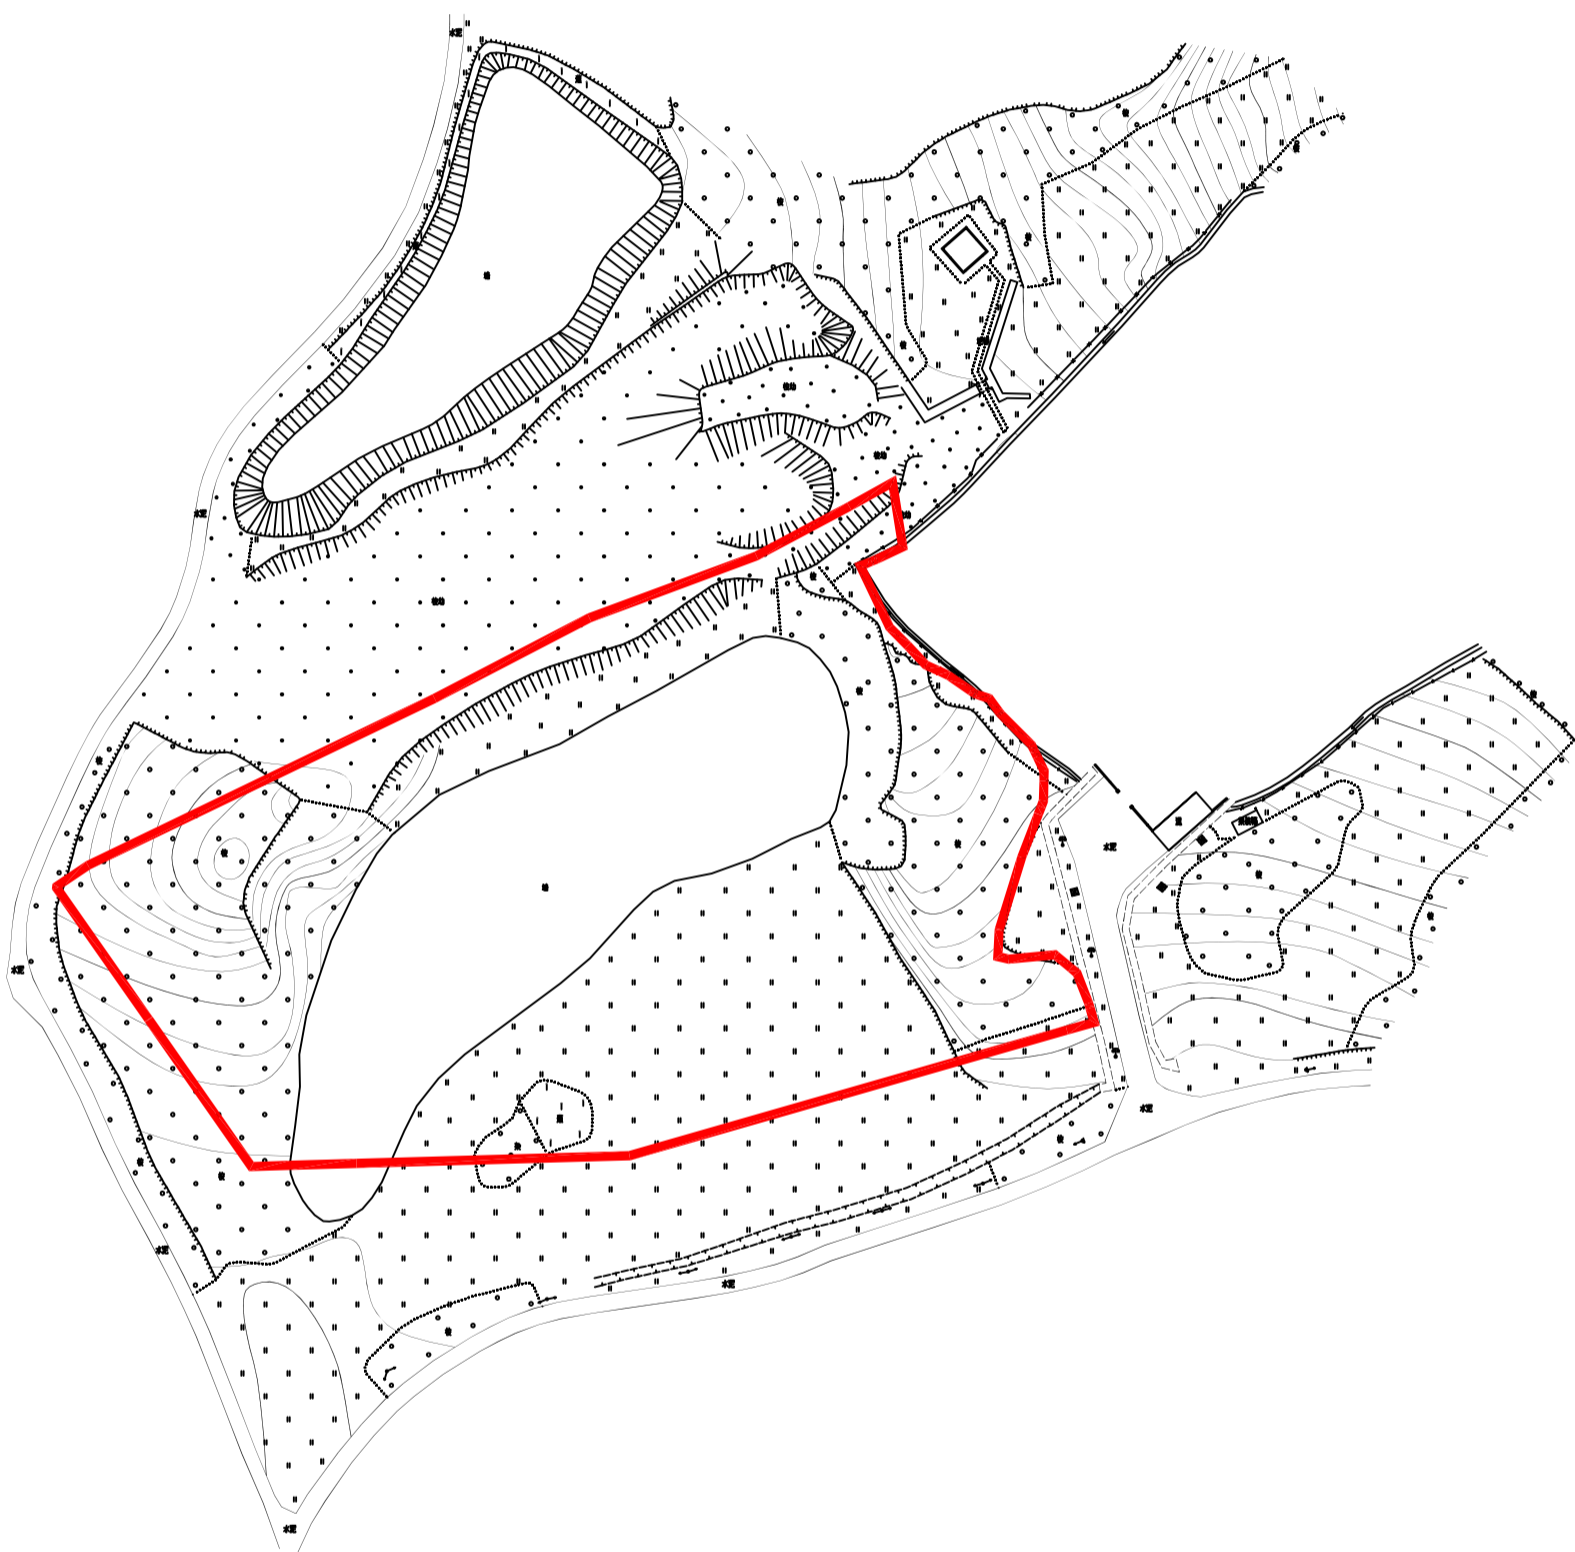

征收土地红线图

台自然征公告字（2023）13号

北

权利人名称

征地面积
(单位: 公顷)

大江镇里坳村石龙经济合作社

1.9702