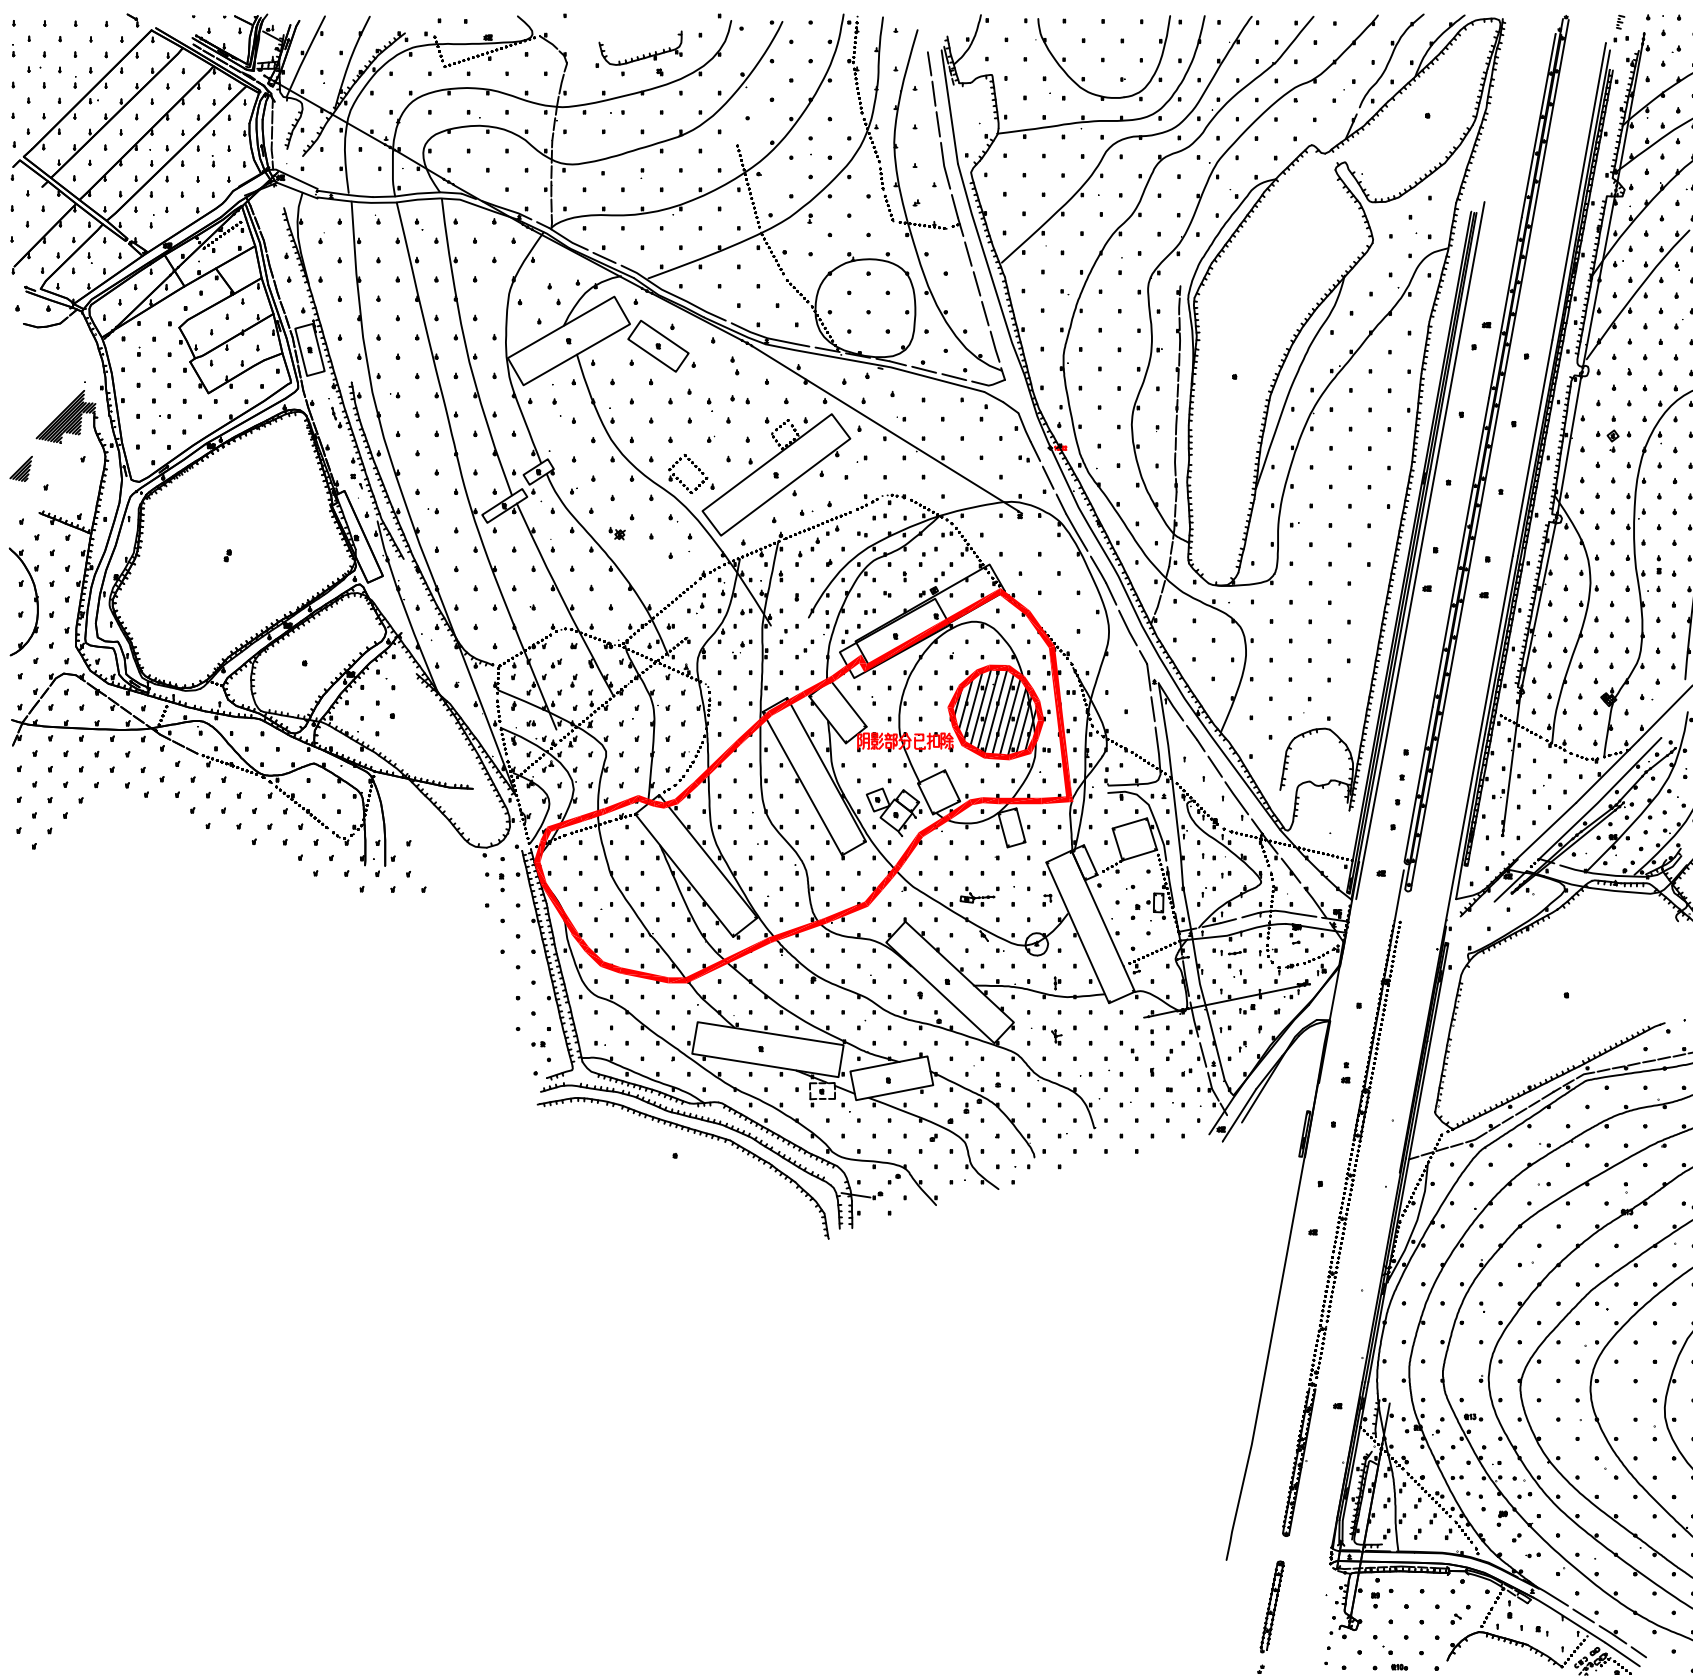

征收土地公告

台自然征公告字（2023）2号

北

权利人名称

拟征<占>土地面积
(单位: 公顷)

水步镇长塘村黄盆岭经济合作社

0.9785