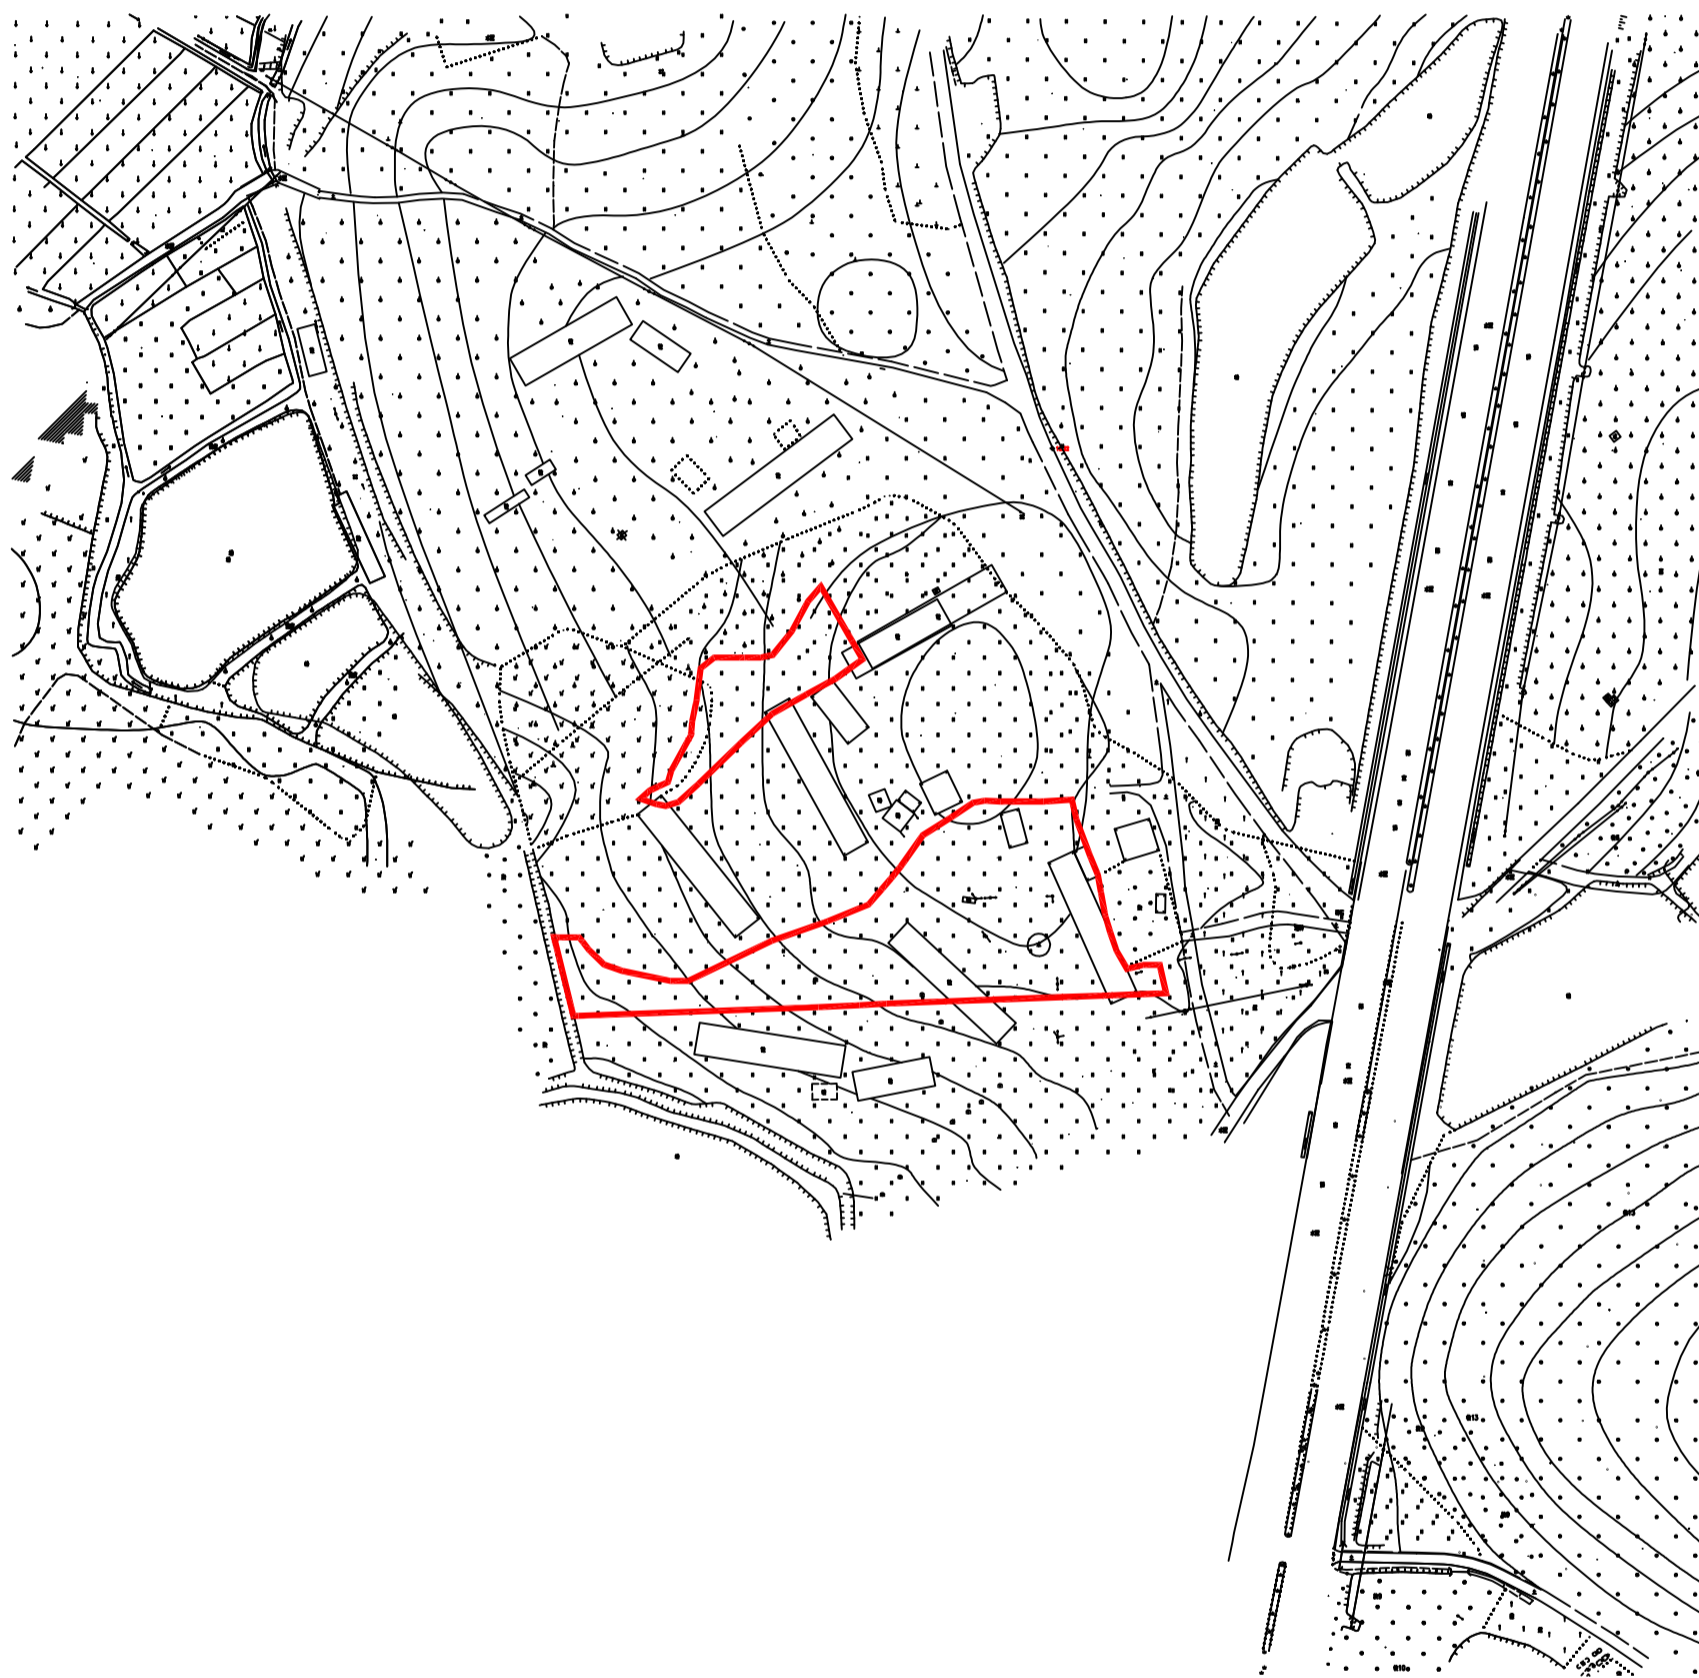

征收土地公告

台自然征公告字（2023）1号

北

权利人名称

拟征<占>土地面积
(单位: 公顷)

水步镇长塘村吉龙经济合作社

0.7897