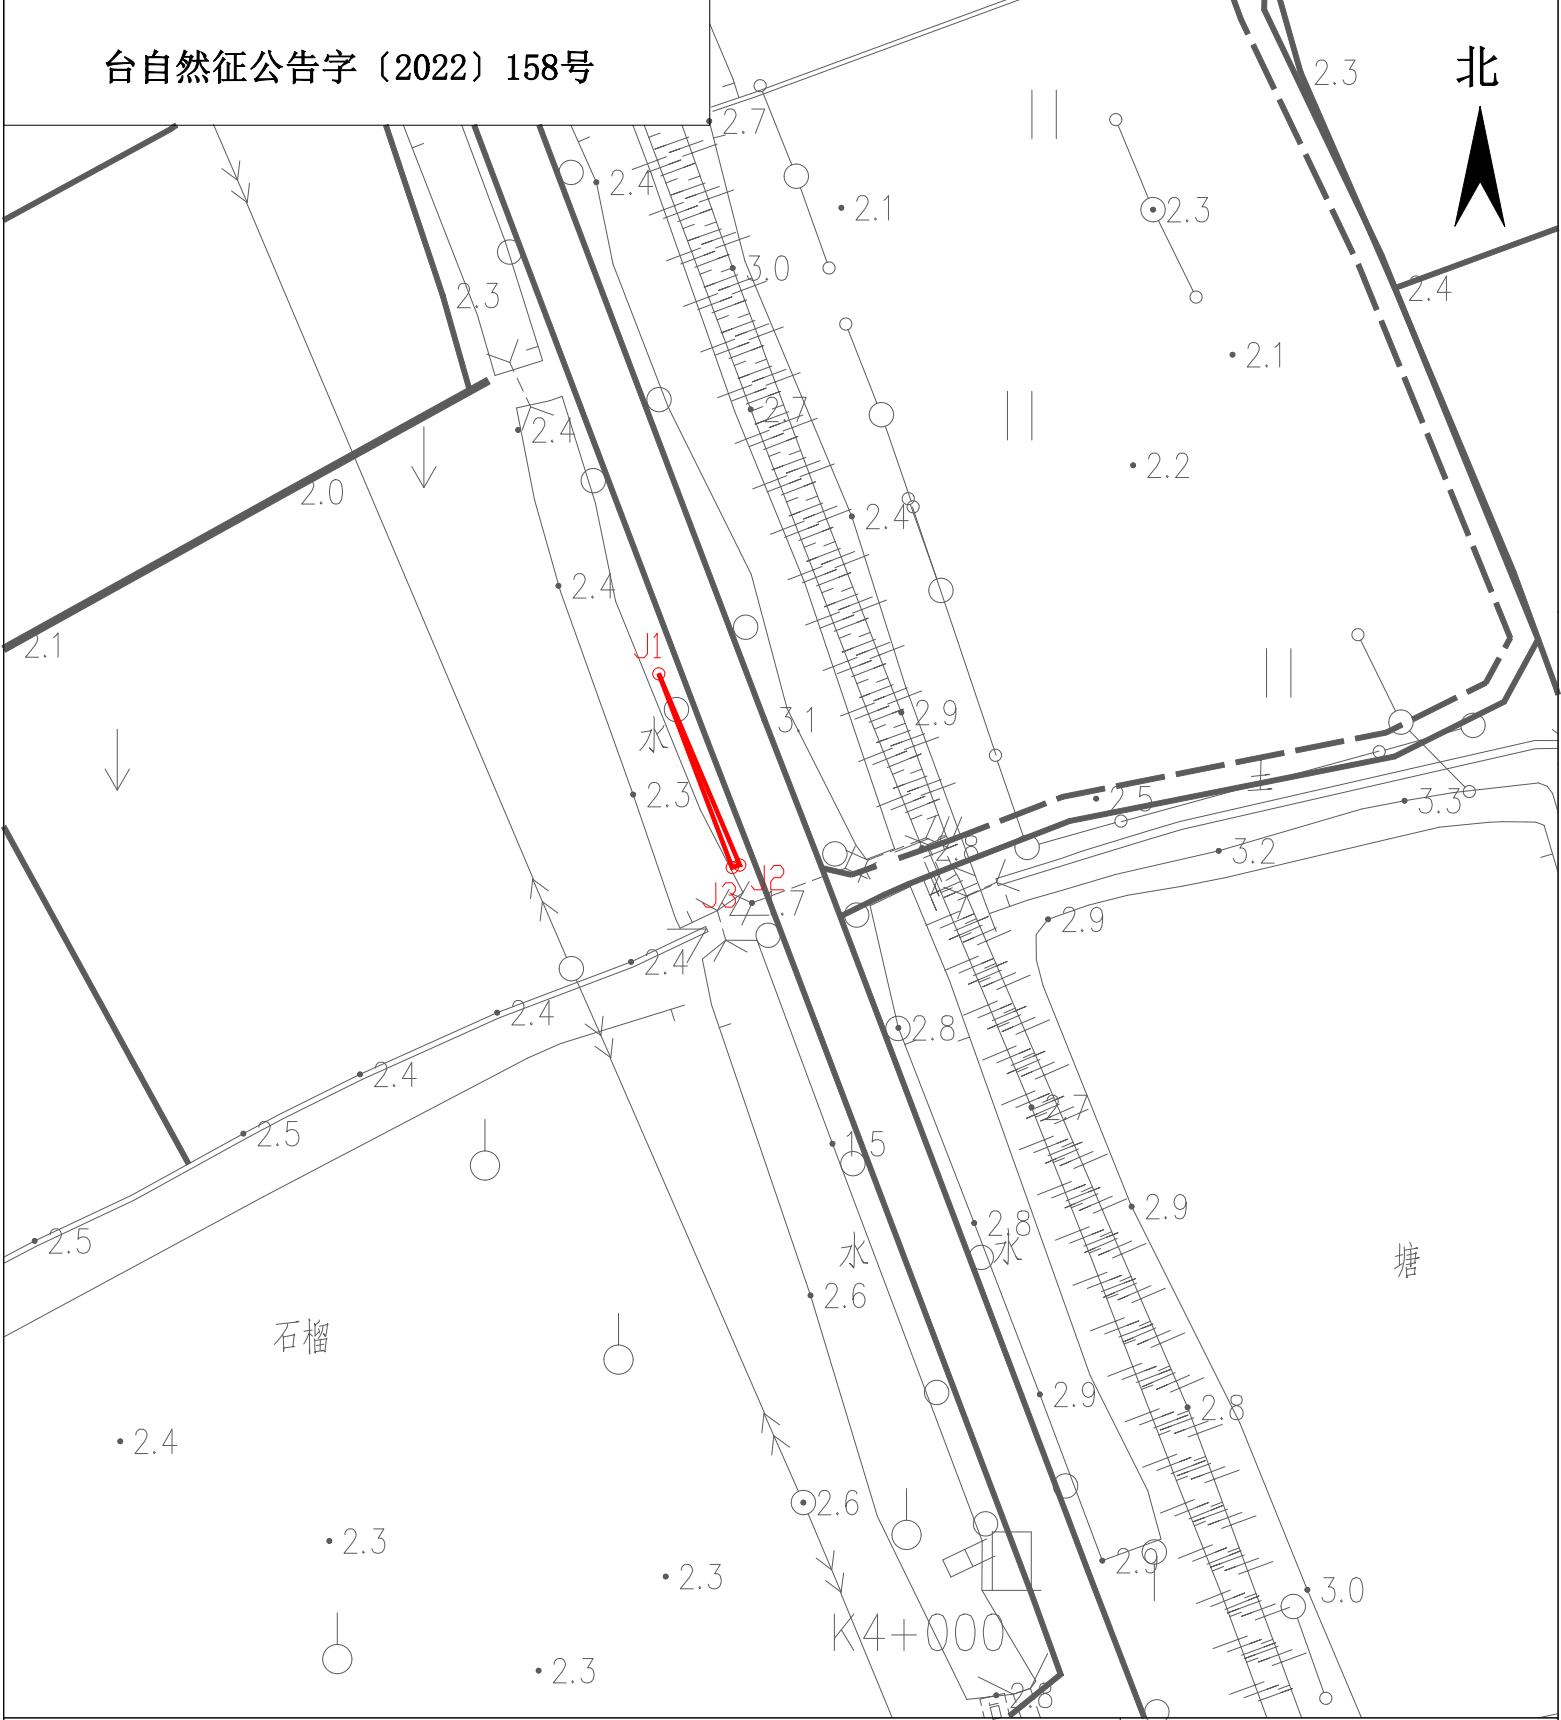

征收土地公告附图

台自然征公告字（2022）158号

北

土地权利人	拟征<占>土地面积
台山市端芬镇海阳村洋洞、龙窝、龙潮、端阳经济合作社	0.0006公顷