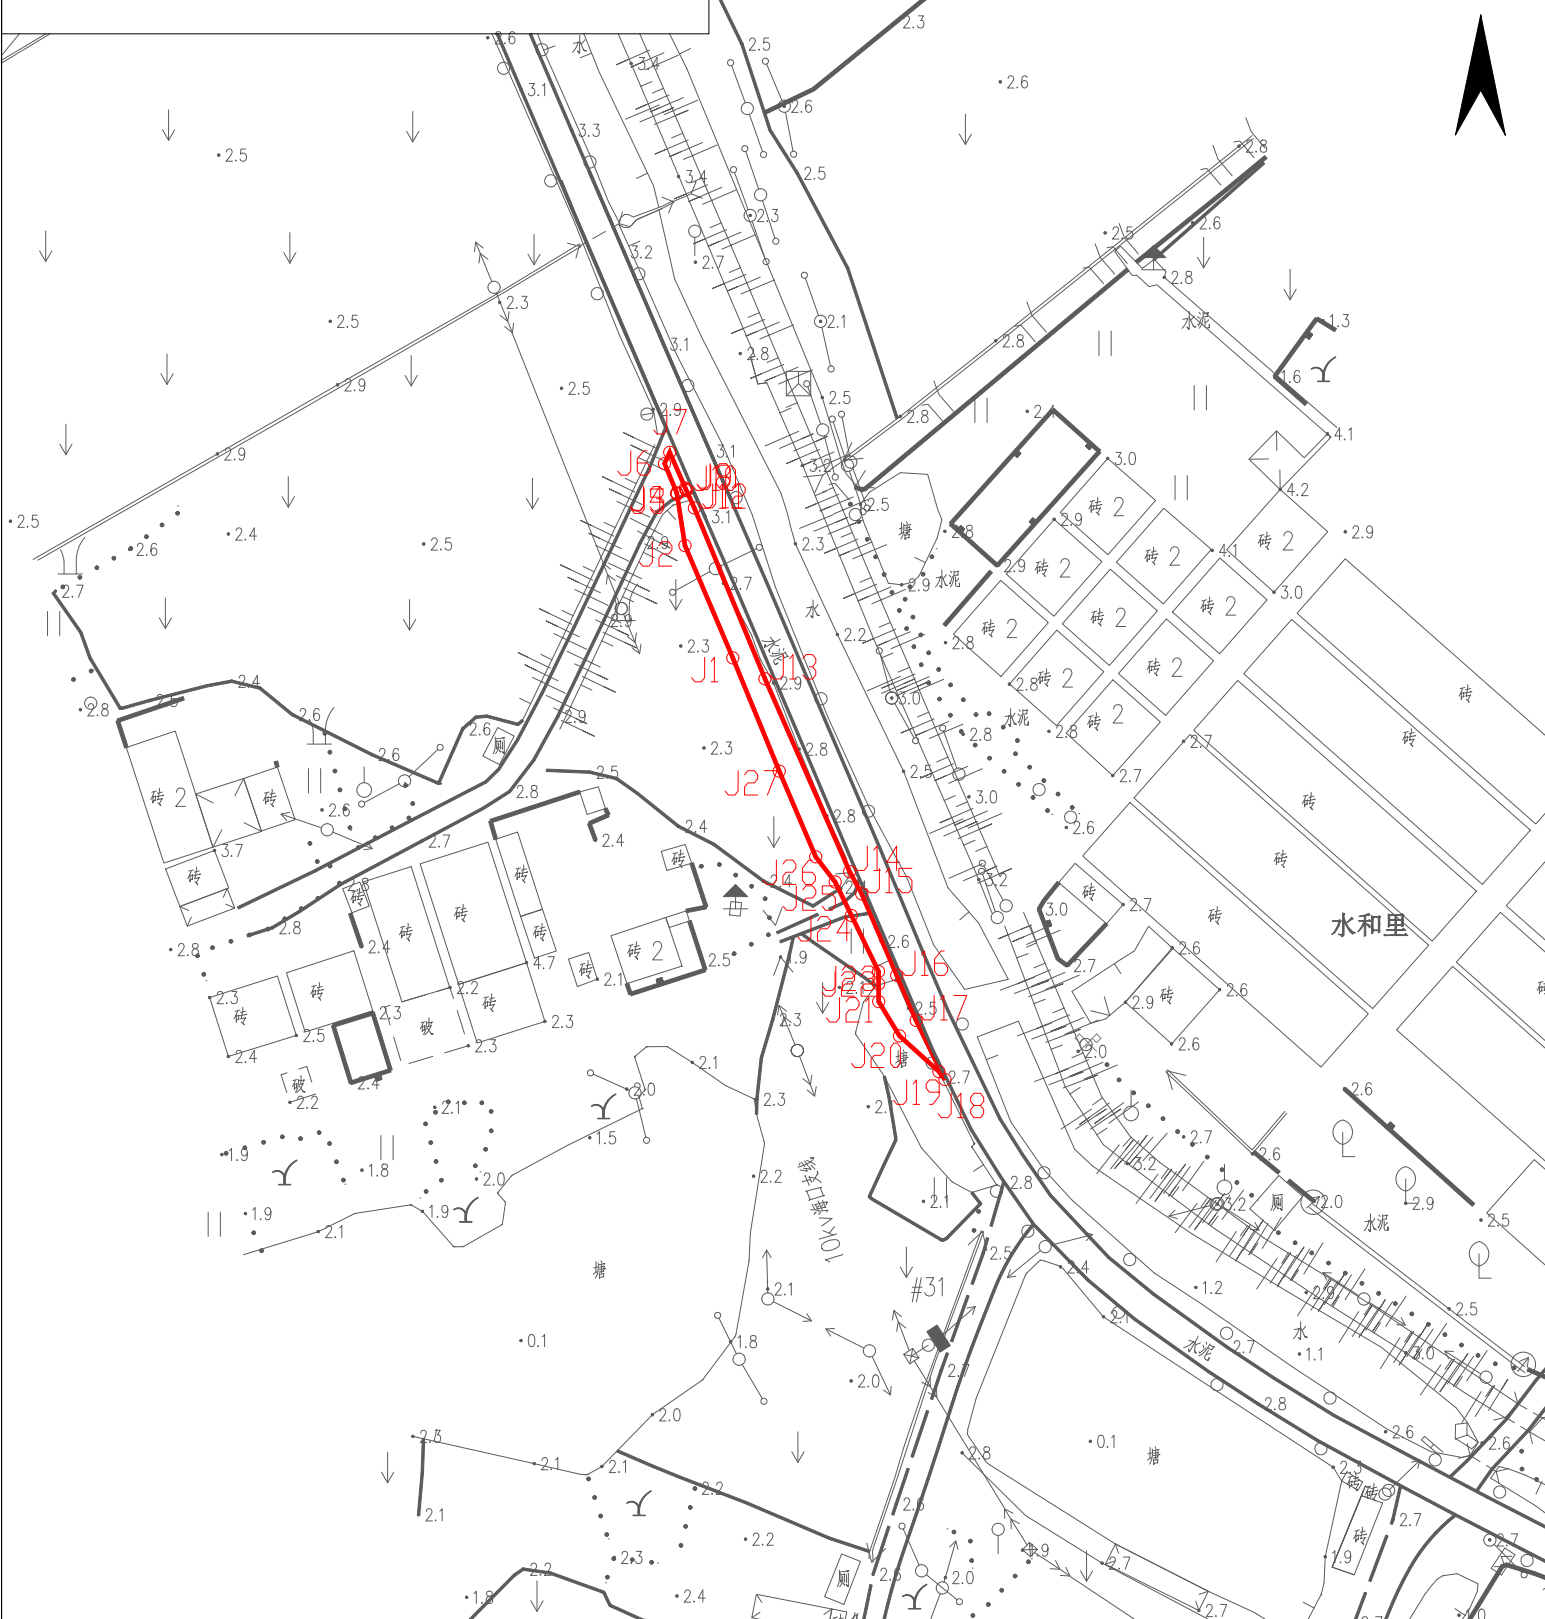

征收土地公告附图

台自然征公告字（2022）154号

北

土地权利人

拟征<占>土地面积

台山市端芬镇海阳村南湾经济合作社

0.0362公顷