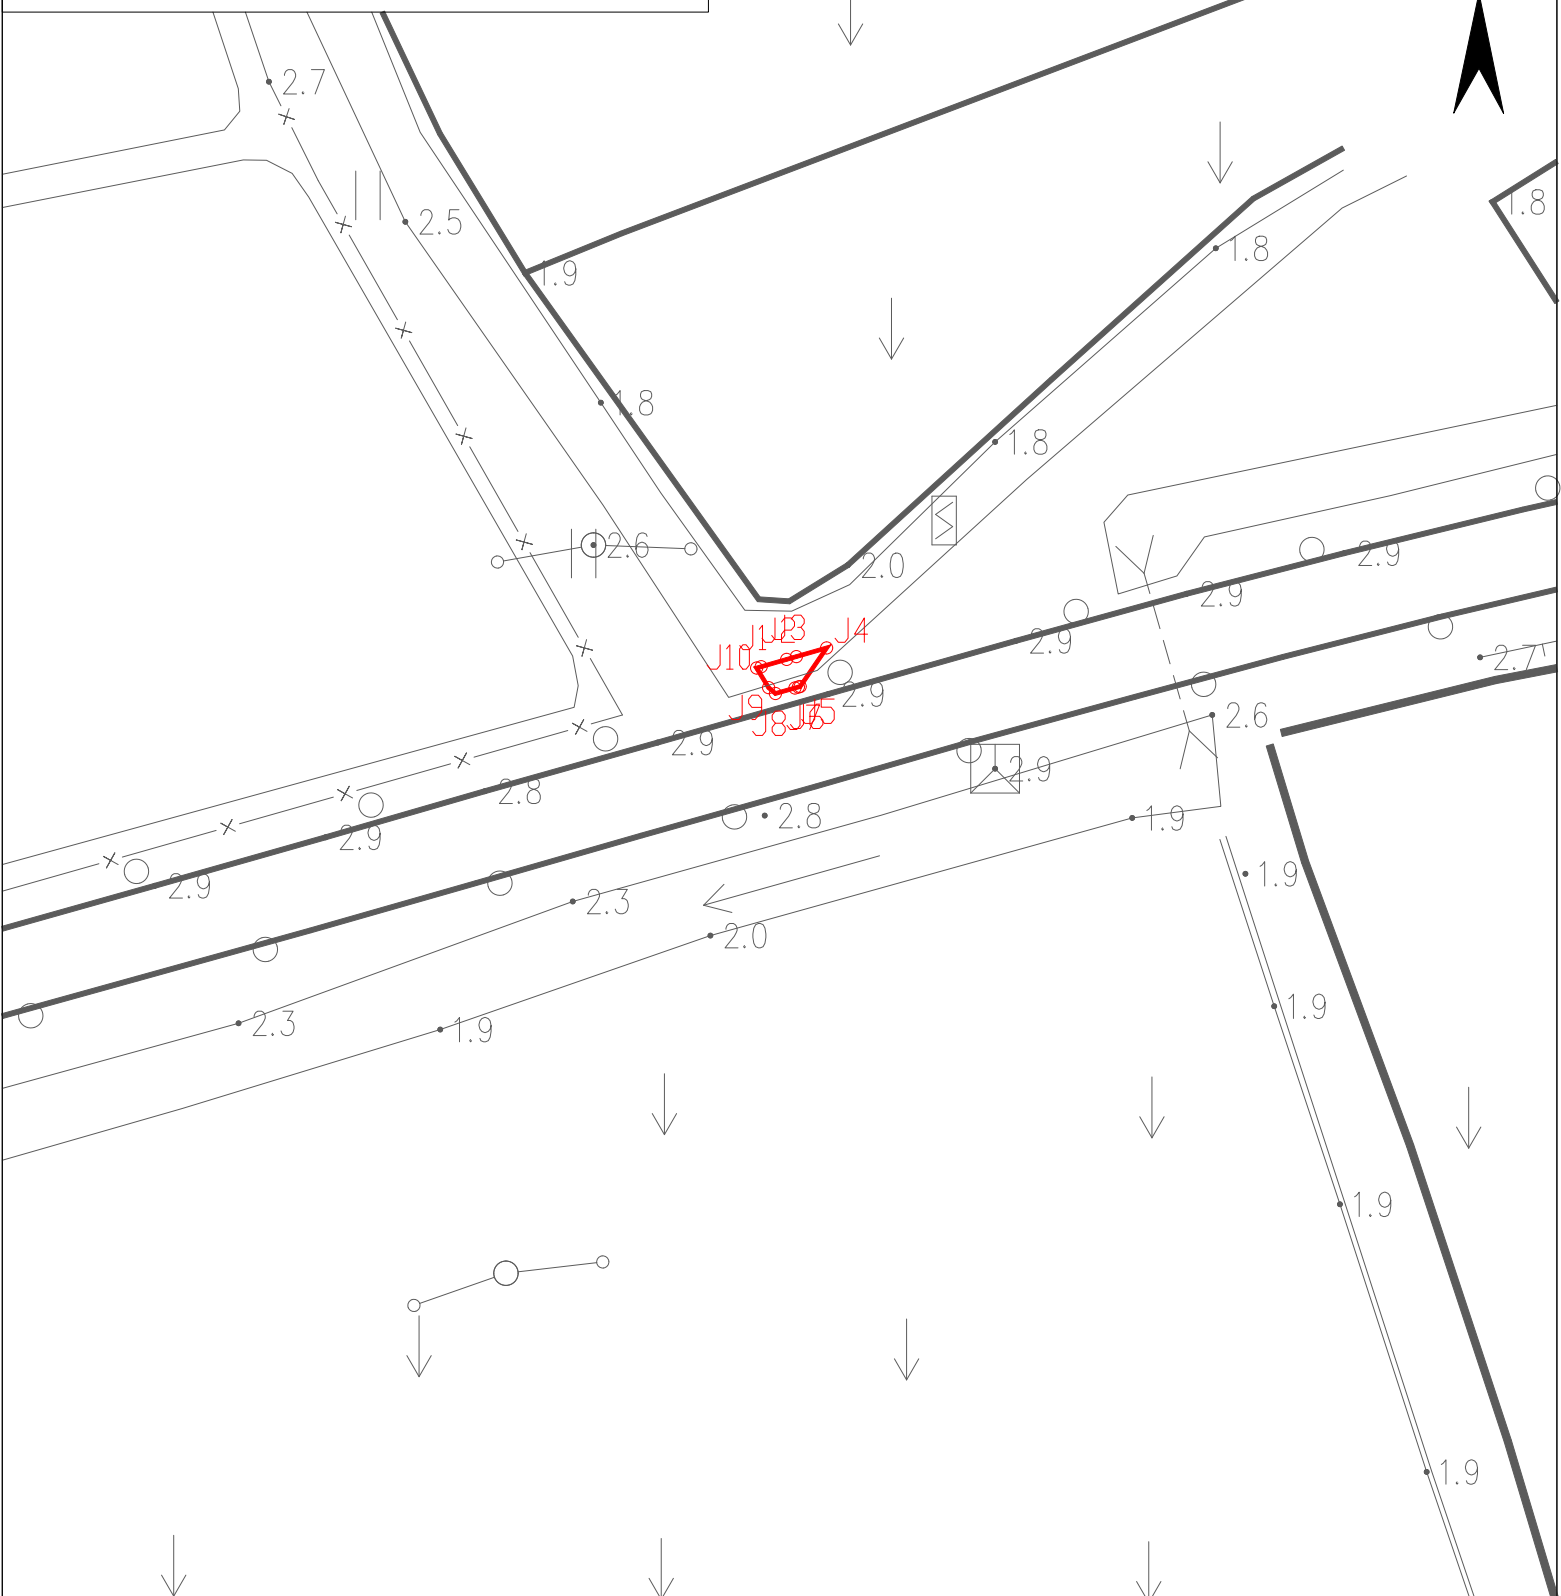

征收土地公告附图-2

台自然征公告字(2022)142号

北

土地权利人	拟征<占>土地面积
台山市斗山镇那洲村那洲经济合作社	0.0010公顷