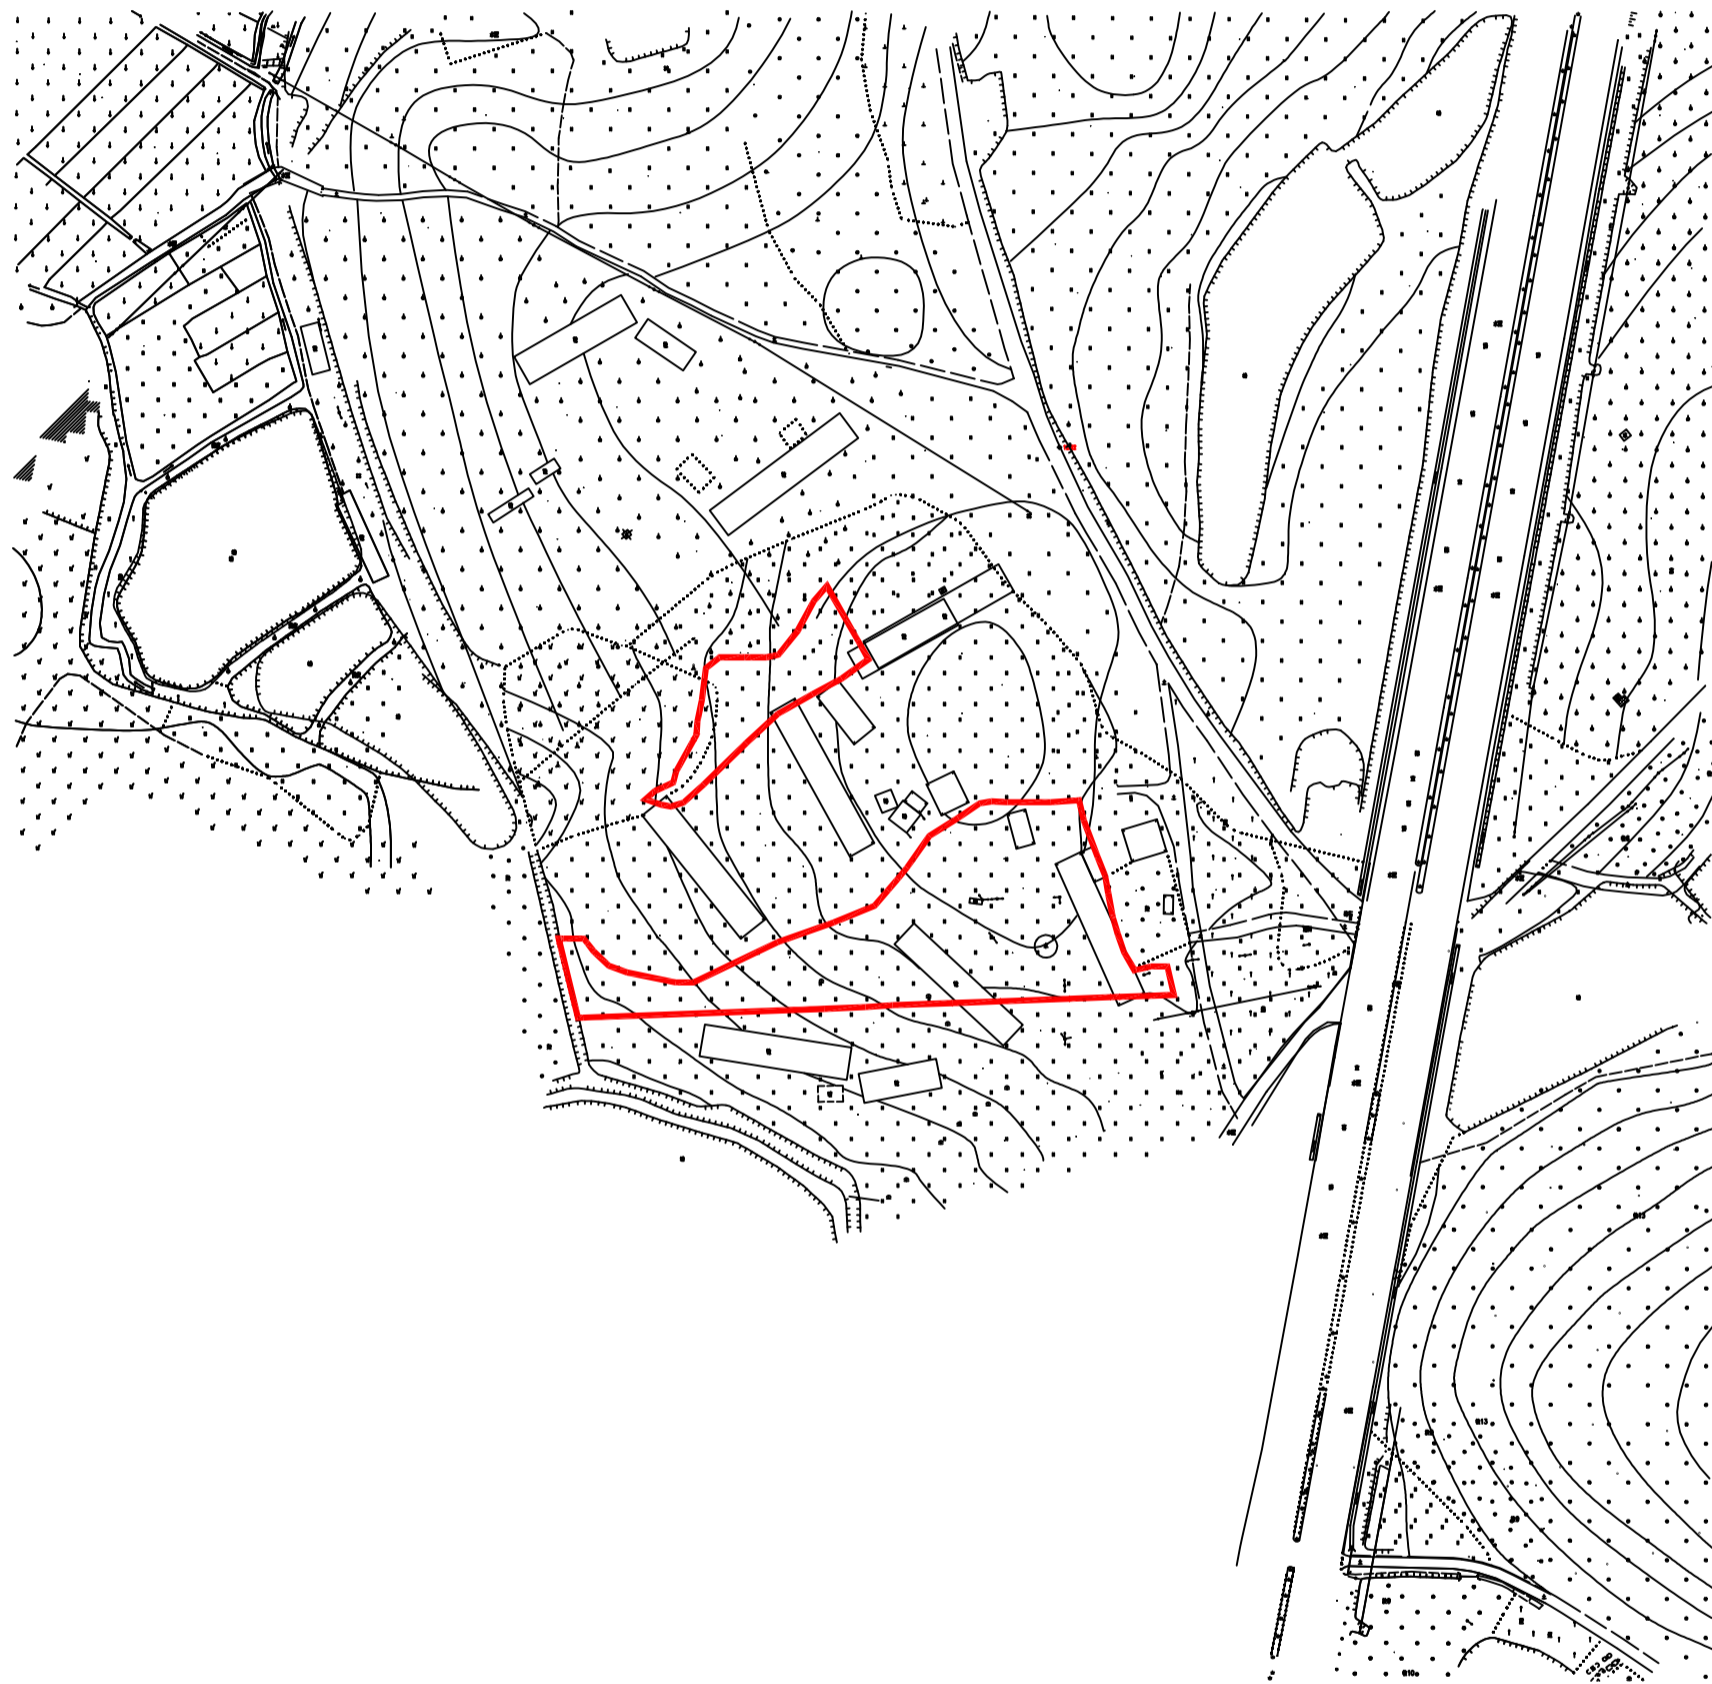

征地补偿安置方案公告附图

台自然公告字（2022）42号

北

权利人名称

拟征<占>土地面积
(单位: 公顷)

水步镇长塘村吉龙经济合作社

0.7897