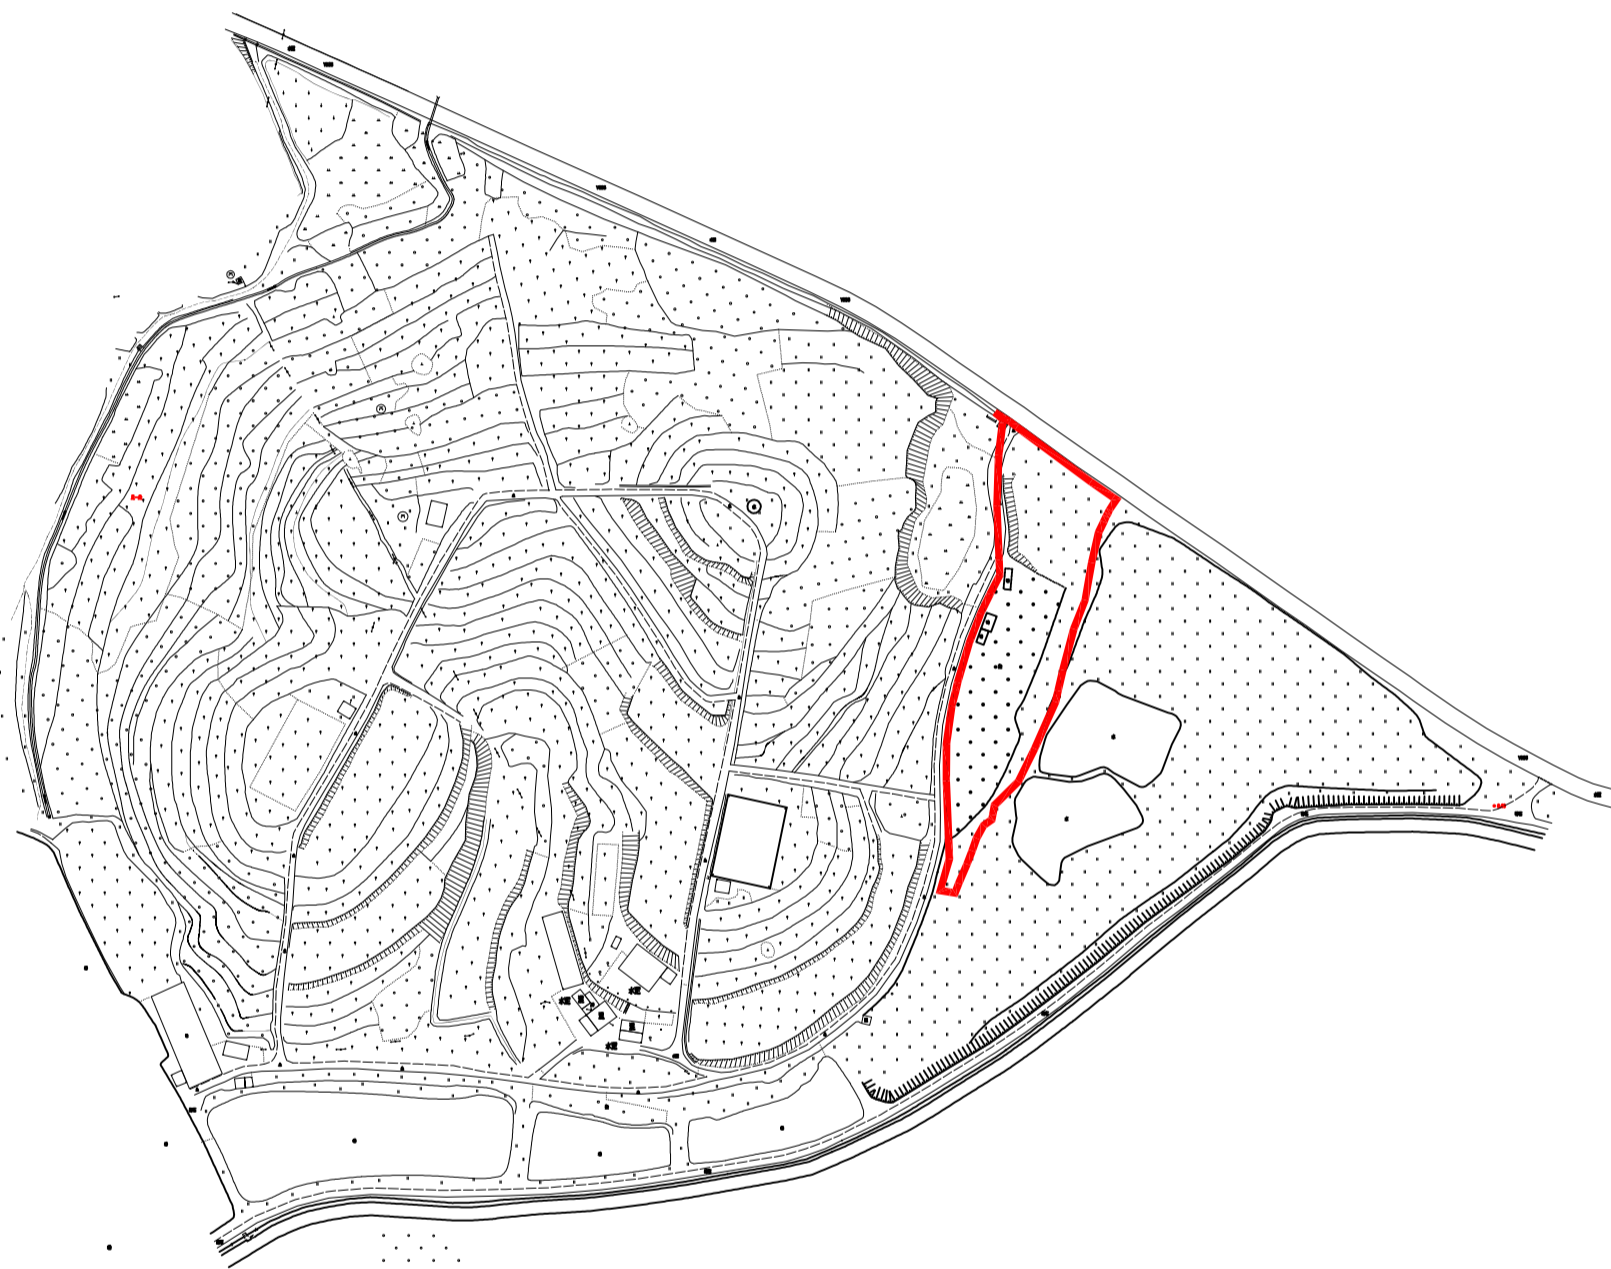

征地补偿安置方案公告附图

台自然公告字（2022）39号

北

权利人名称

拟征<占>土地面积
(单位: 公顷)

台山市端芬镇塘底村东平经济合作社农民集体

0.5755