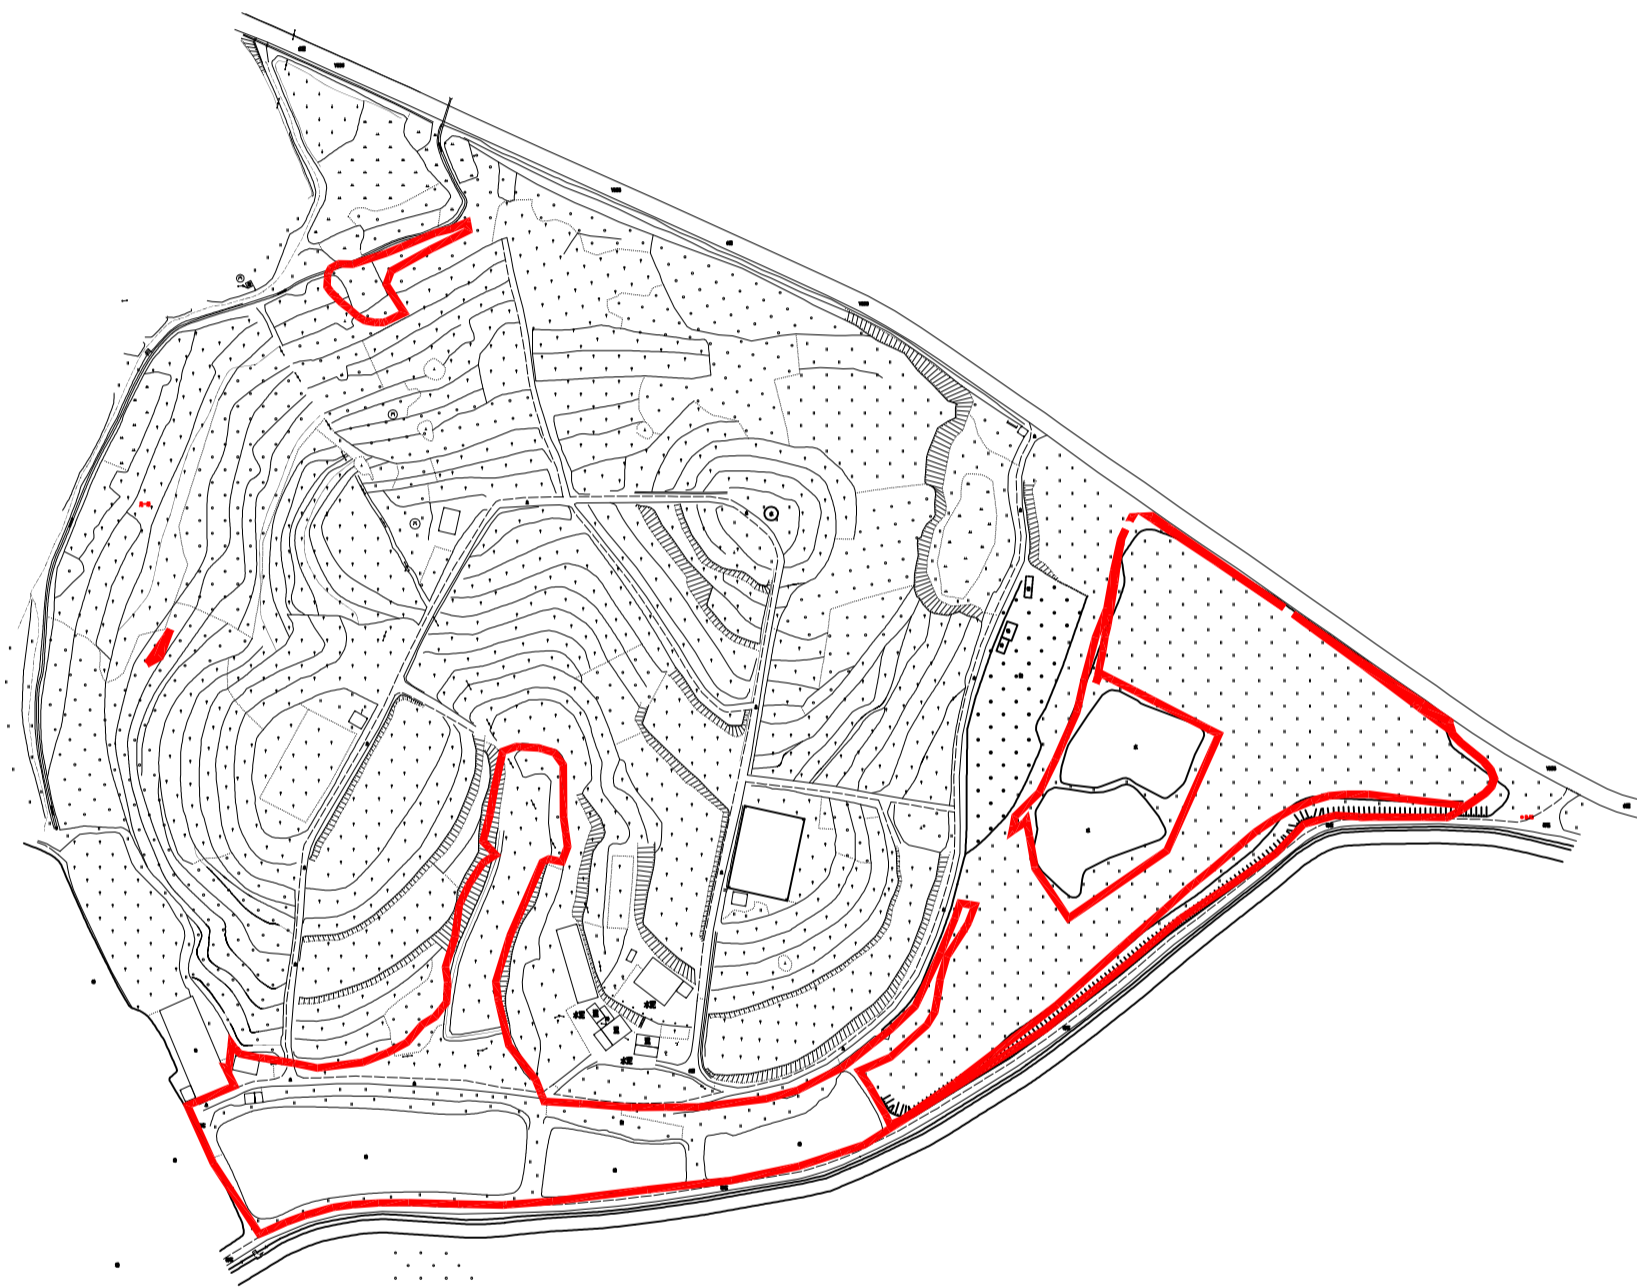

# 征地补偿安置方案公告附图

台自然公告字（2022）37号

北

权利人名称

拟征<占>土地面积  
(单位: 公顷)

台山市端芬镇塘底村塘富经济合作社  
台山市端芬镇塘底村冲略经济合作社

2.2362