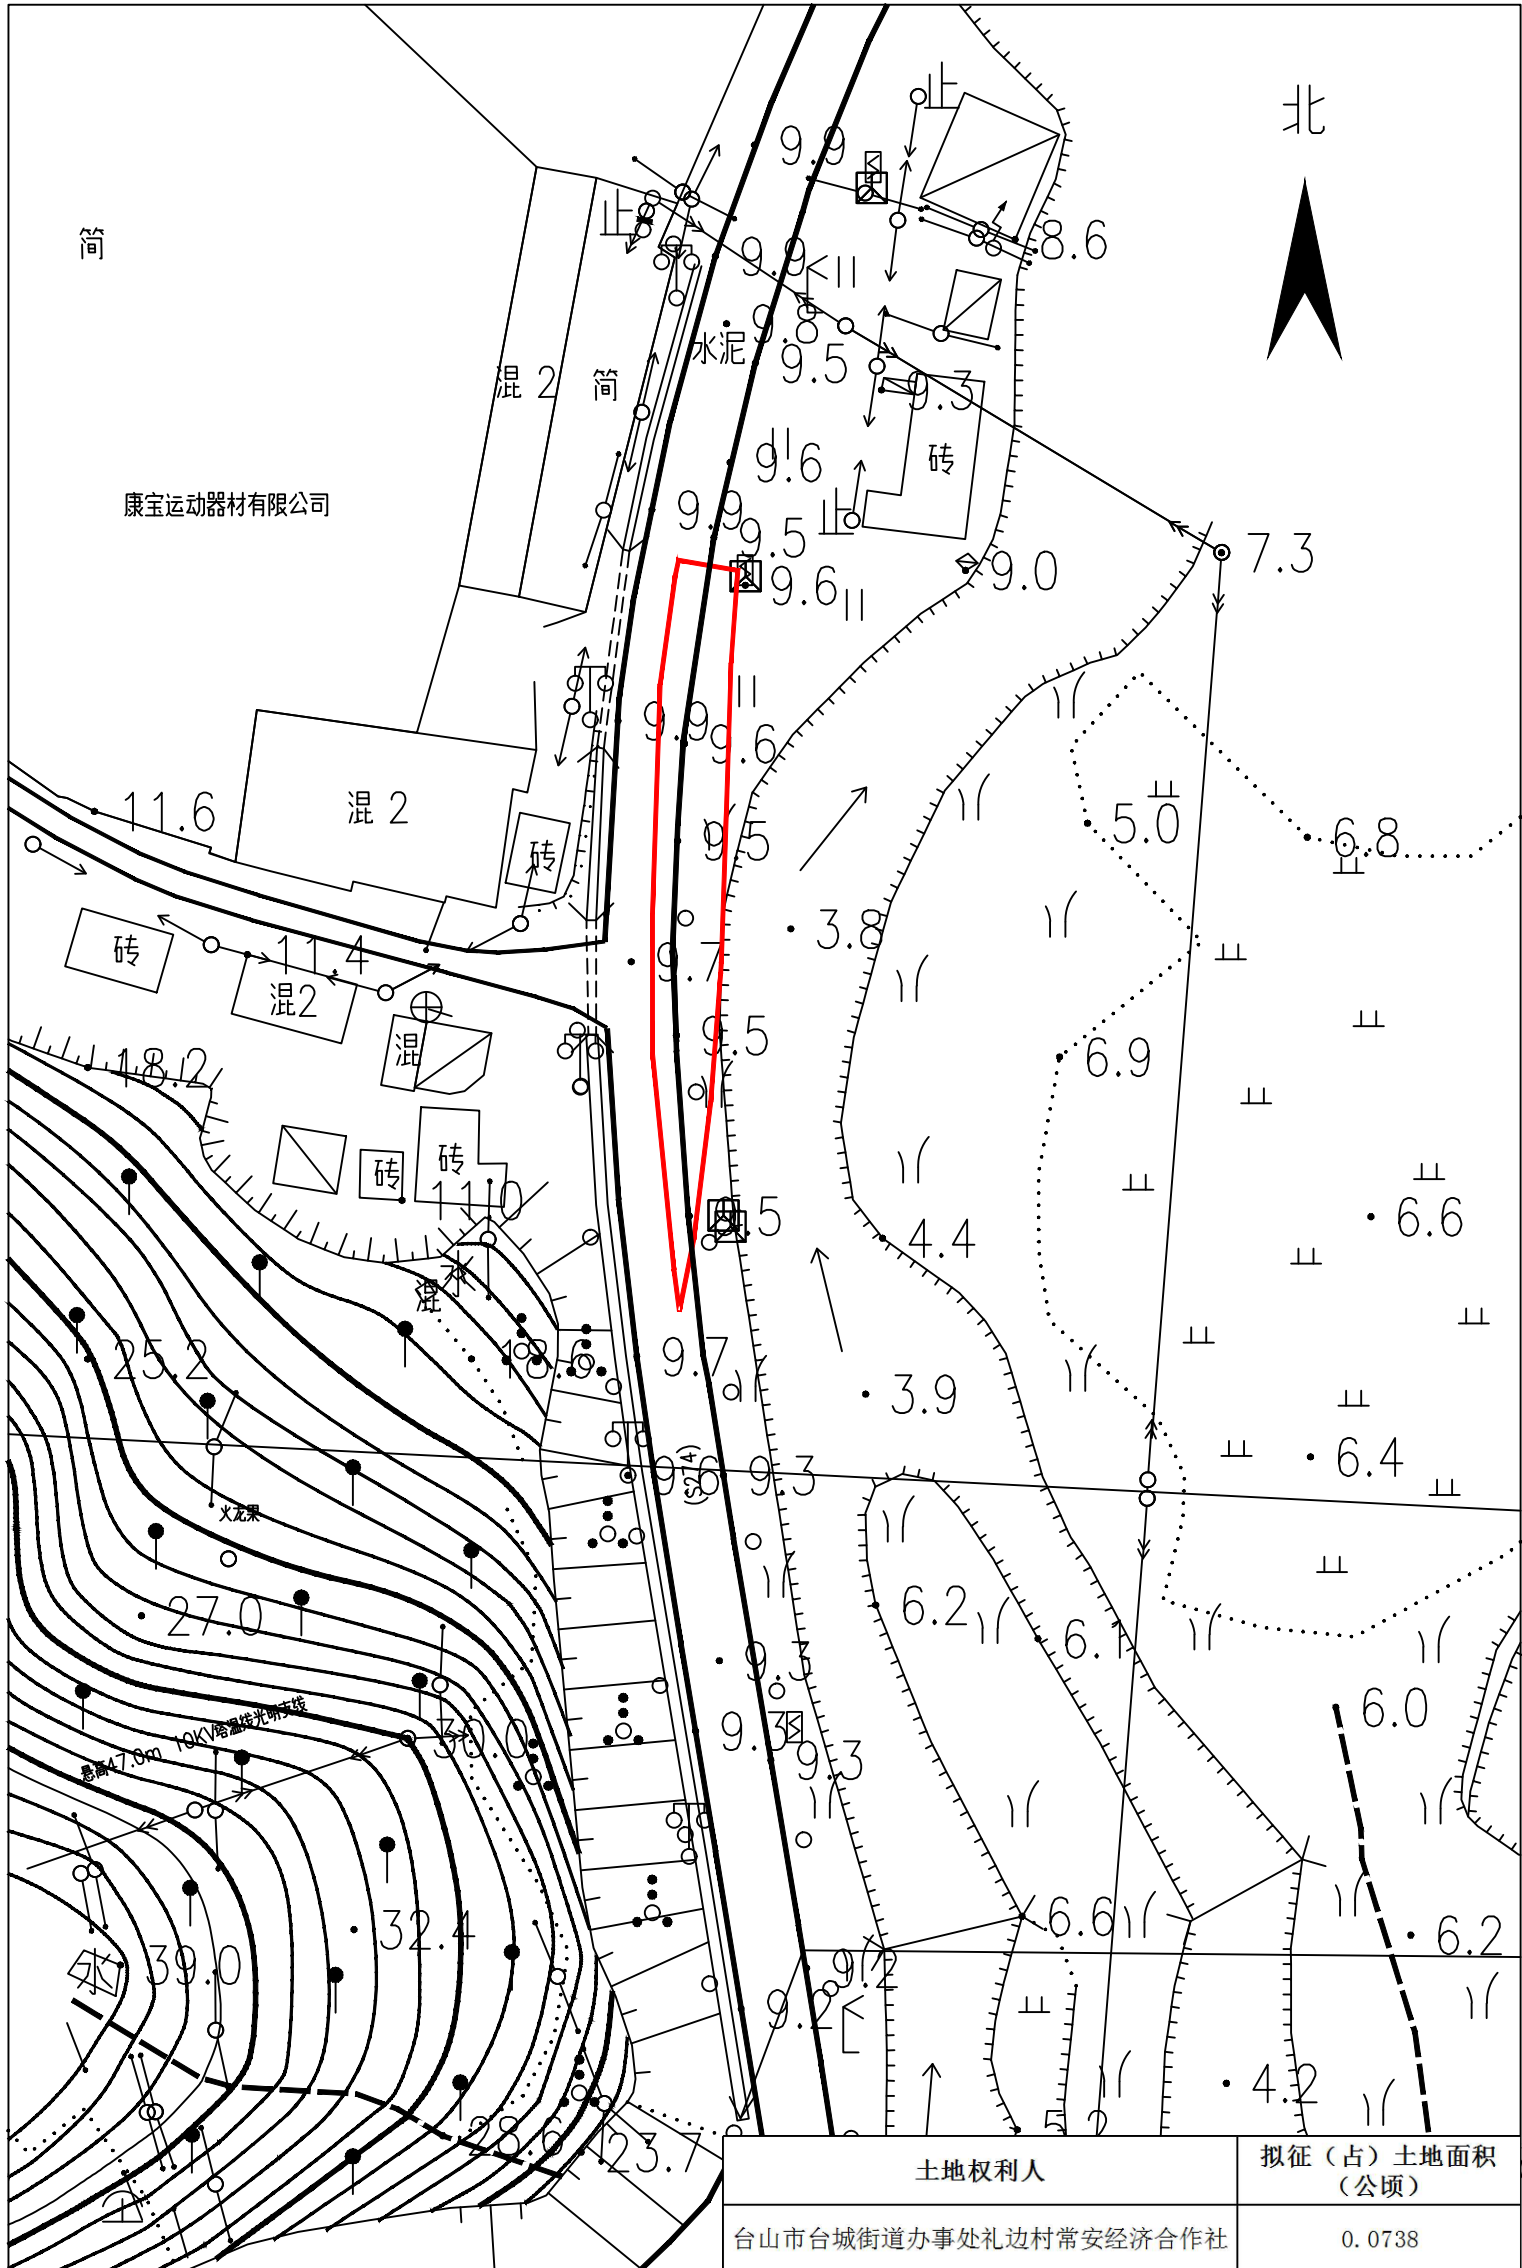

# 征收土地红线图

台自然征公告字〔2022〕130号

1:1000