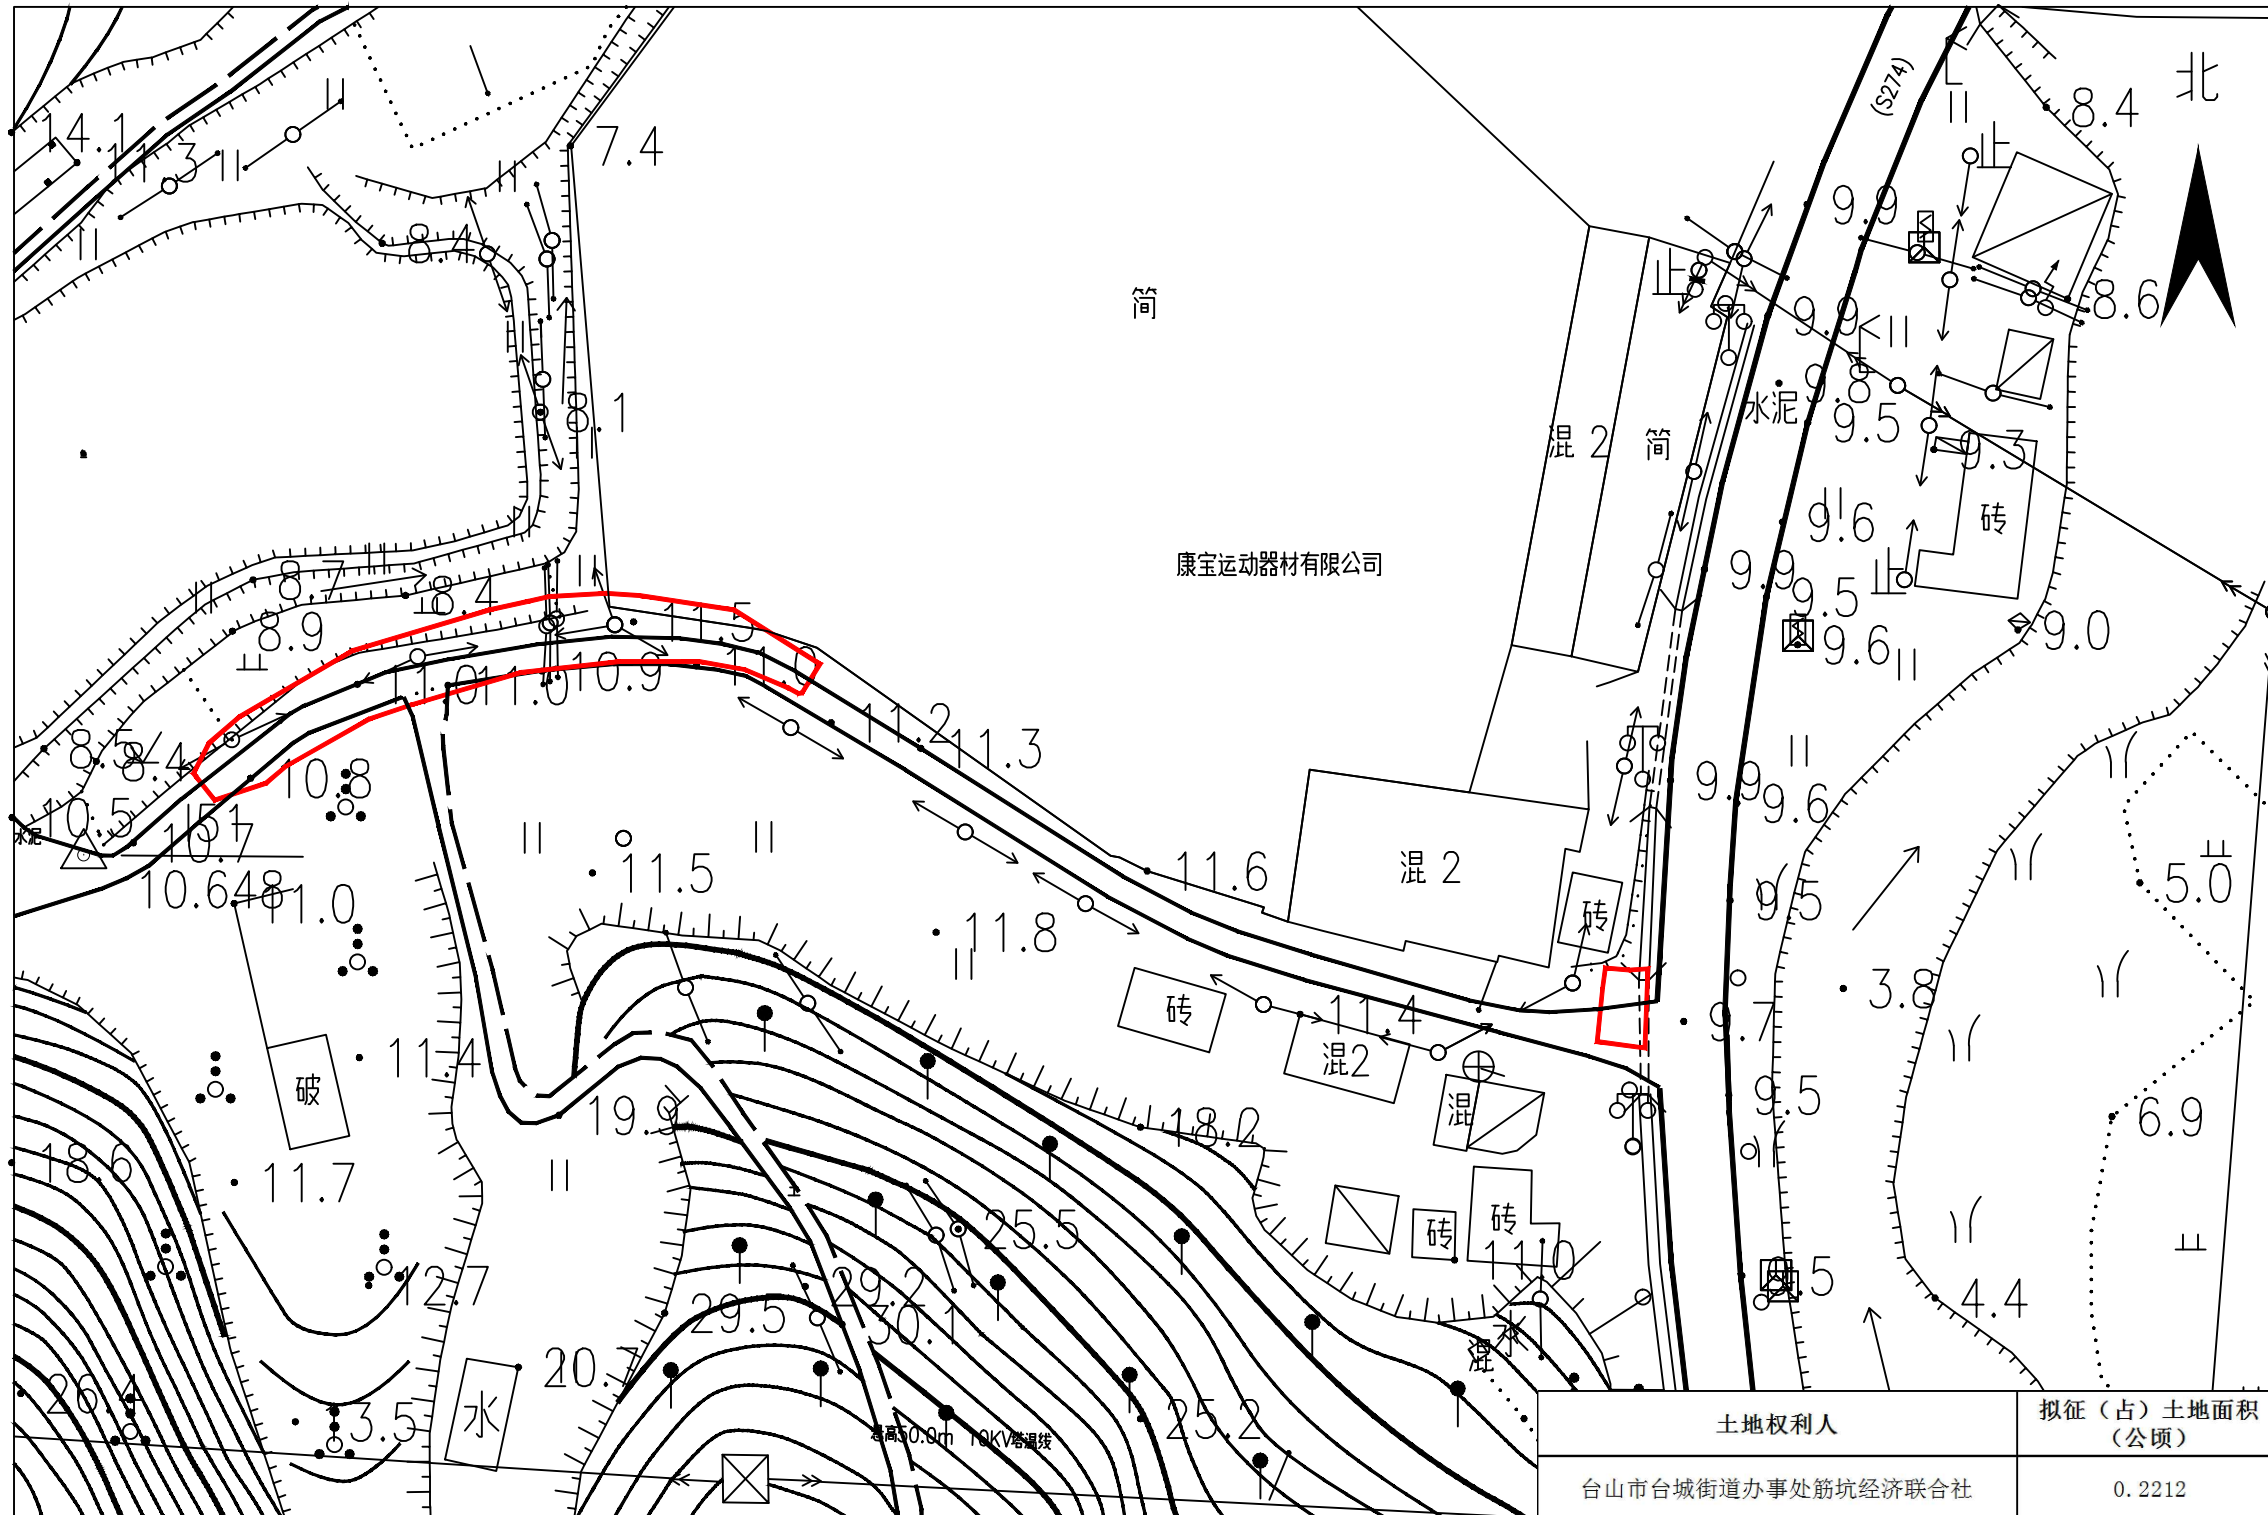

征收土地红线图-2

台自然征公告字〔2022〕129号

1:1000