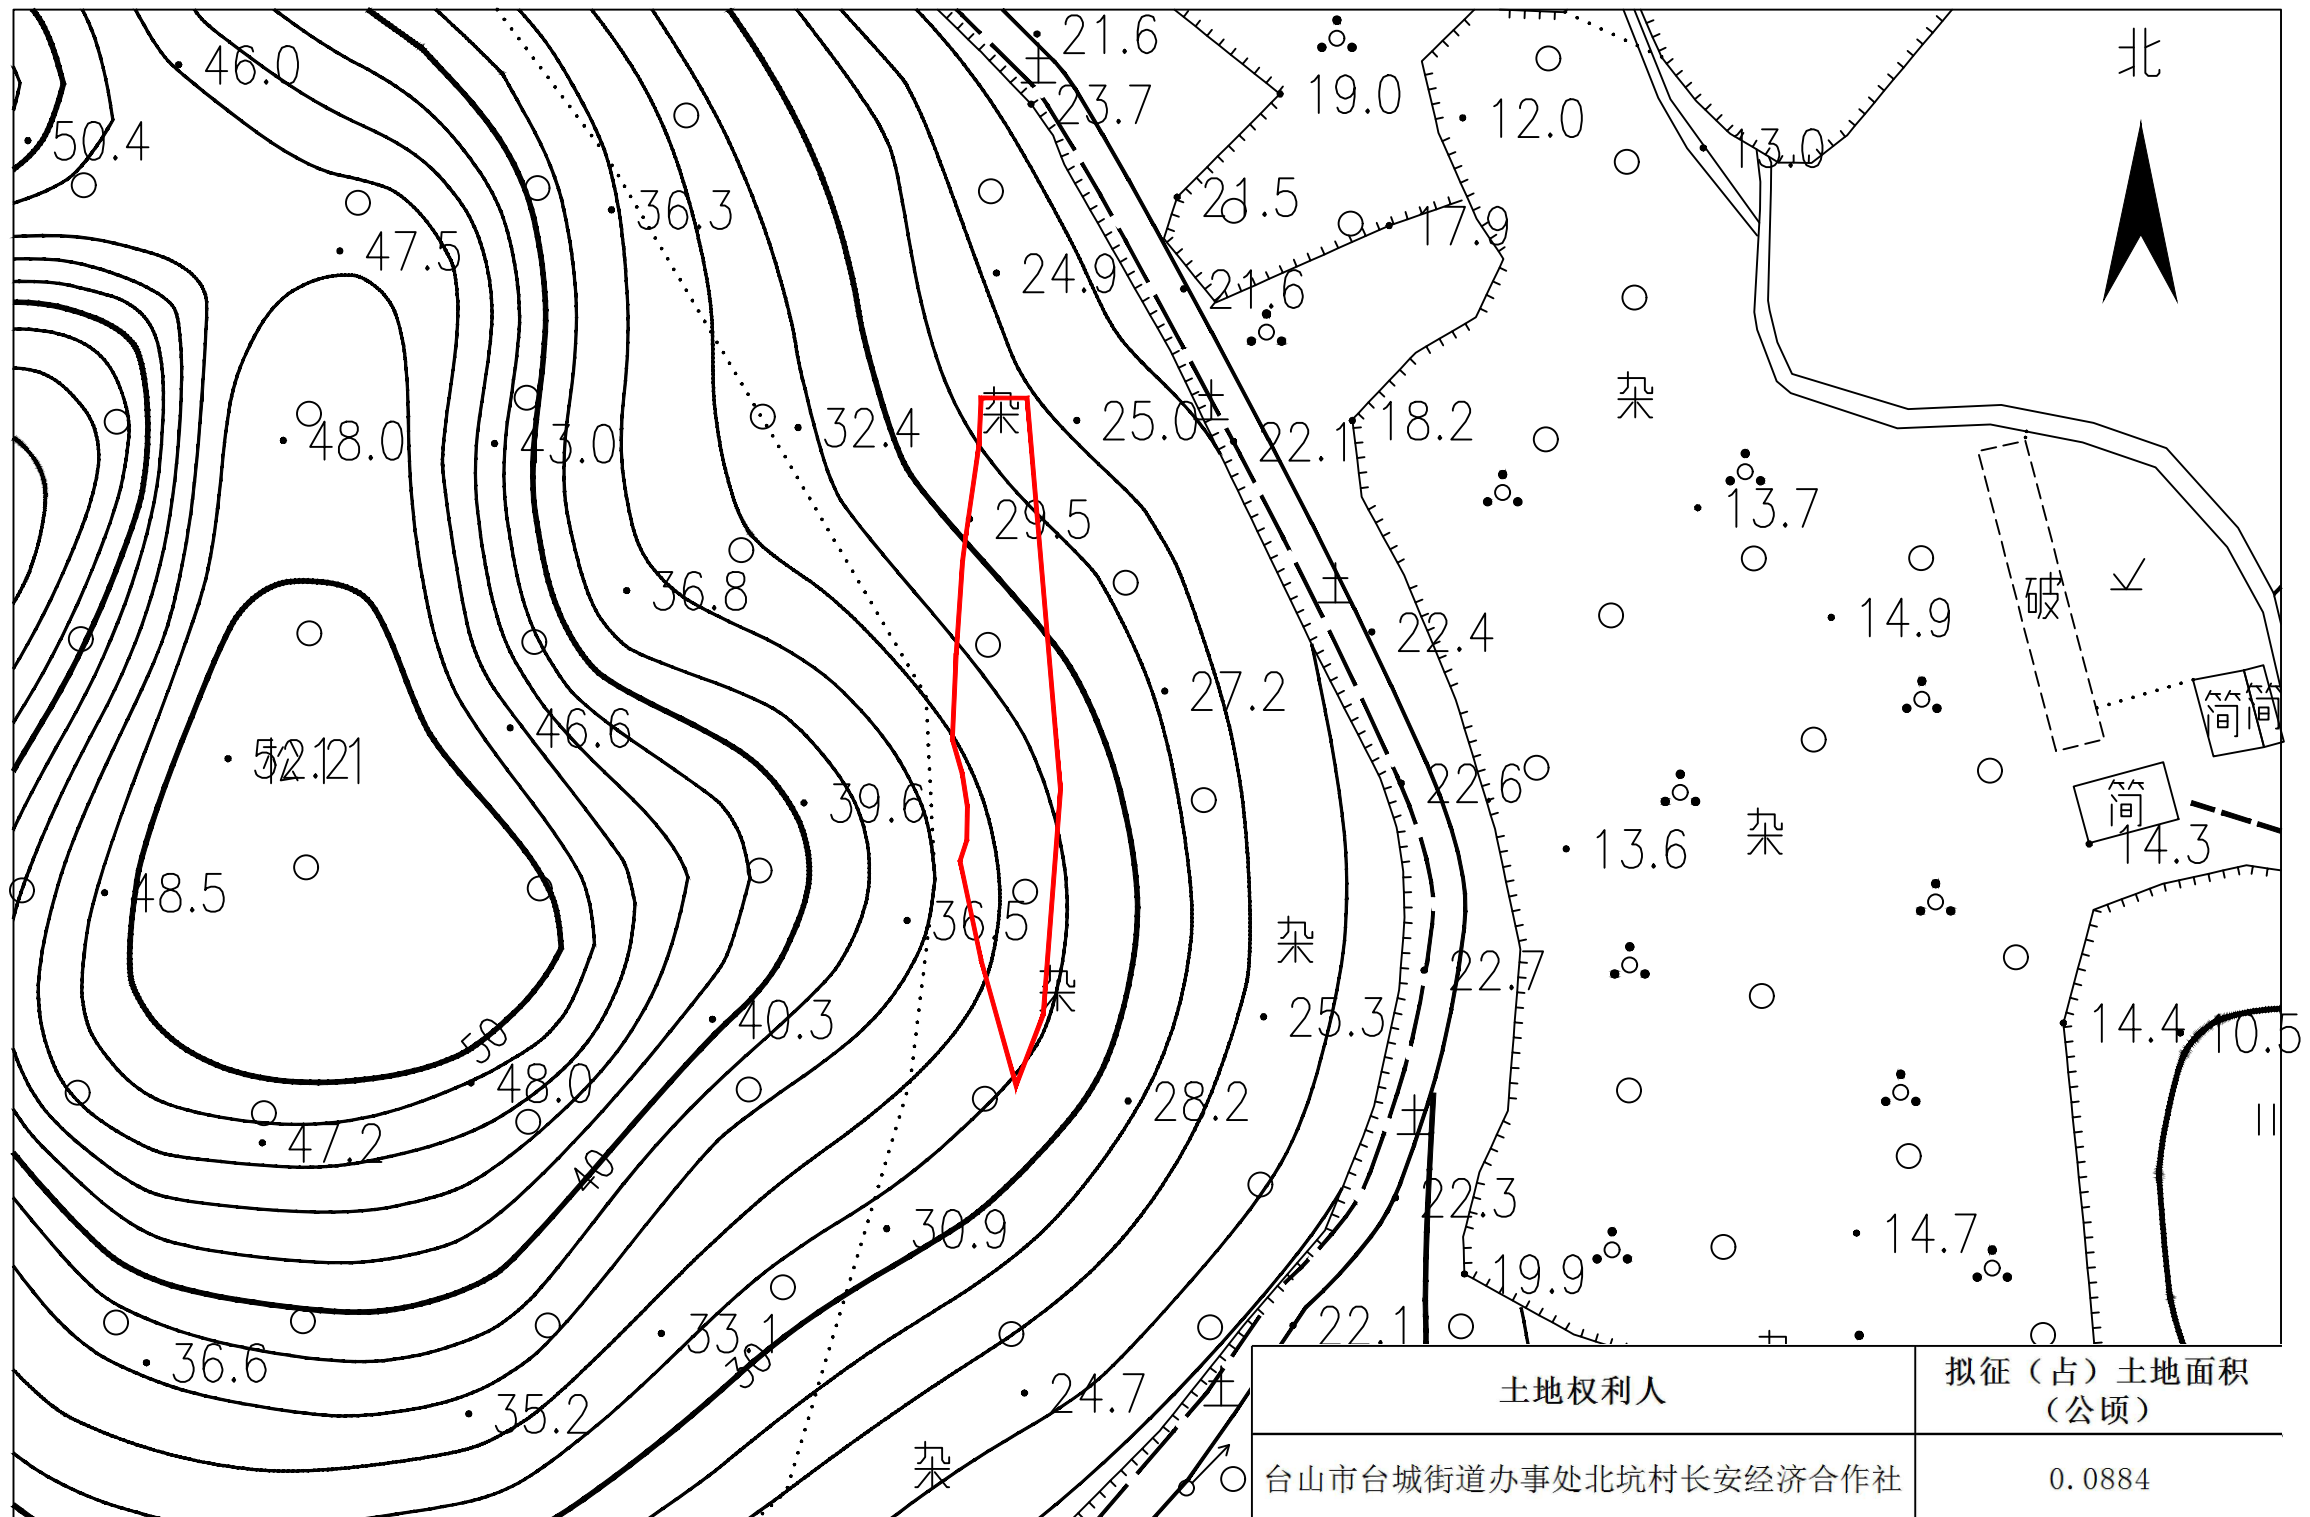

征收土地红线图

台自然征公告字〔2022〕97号

1:1000