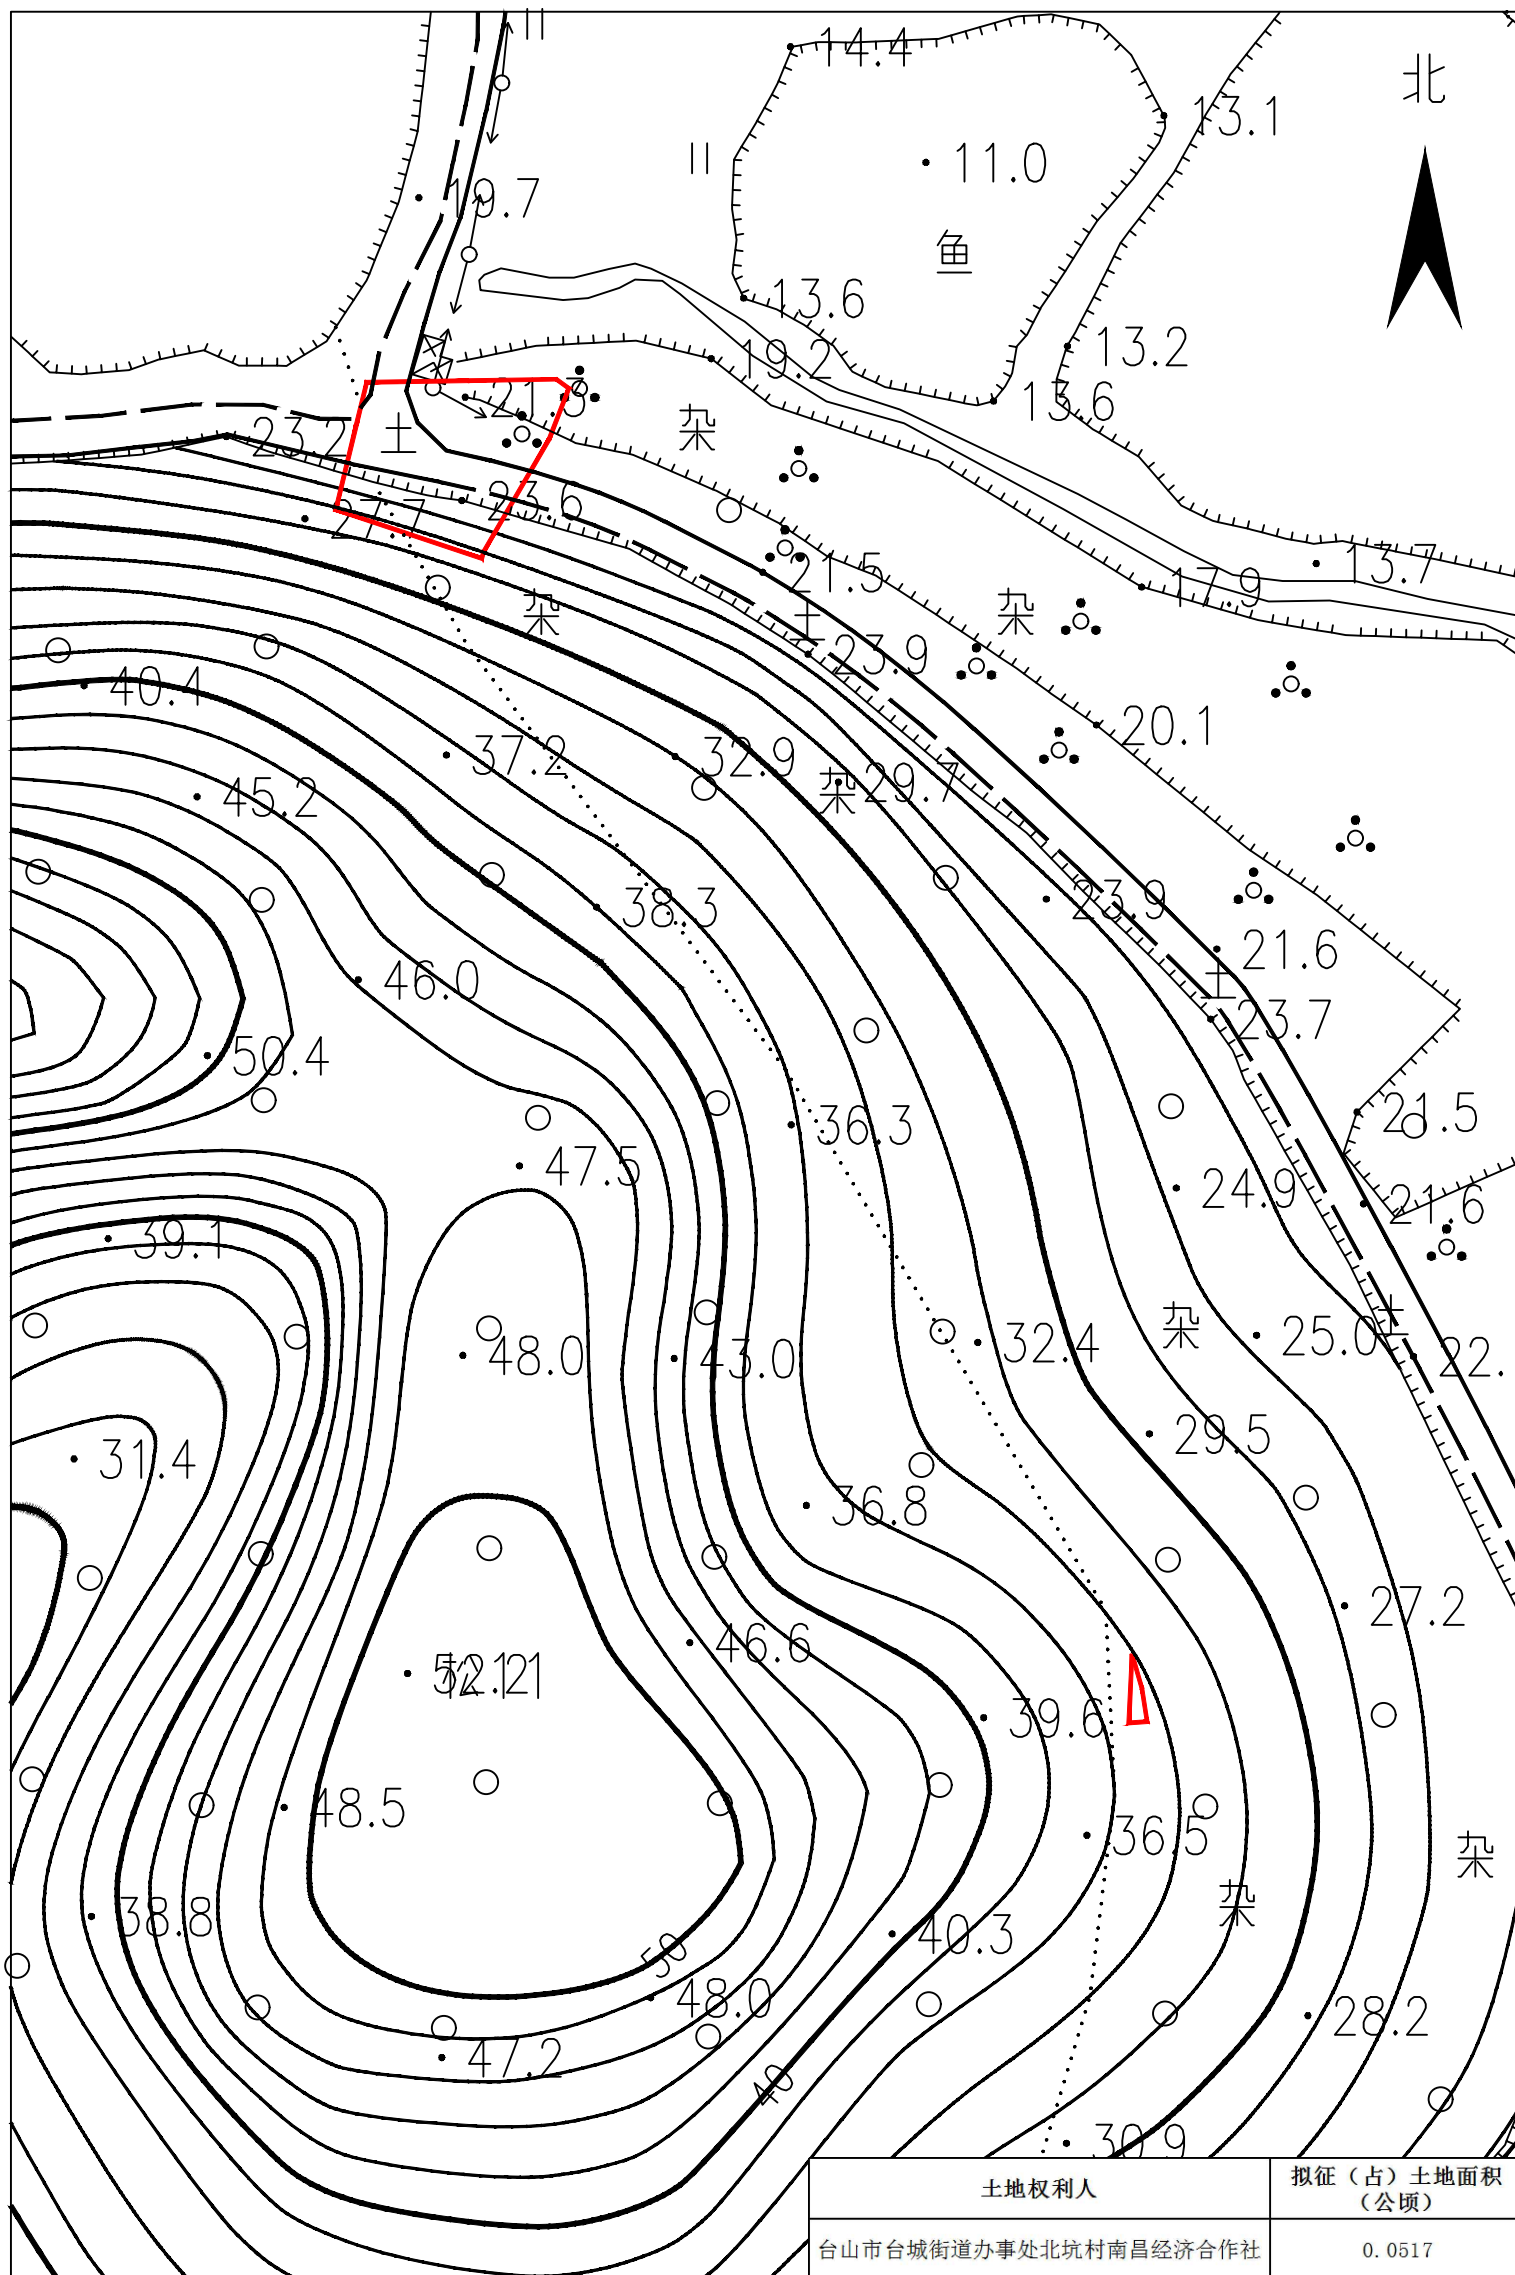

征收土地红线图

台自然征公告字〔2022〕92号

1:1000