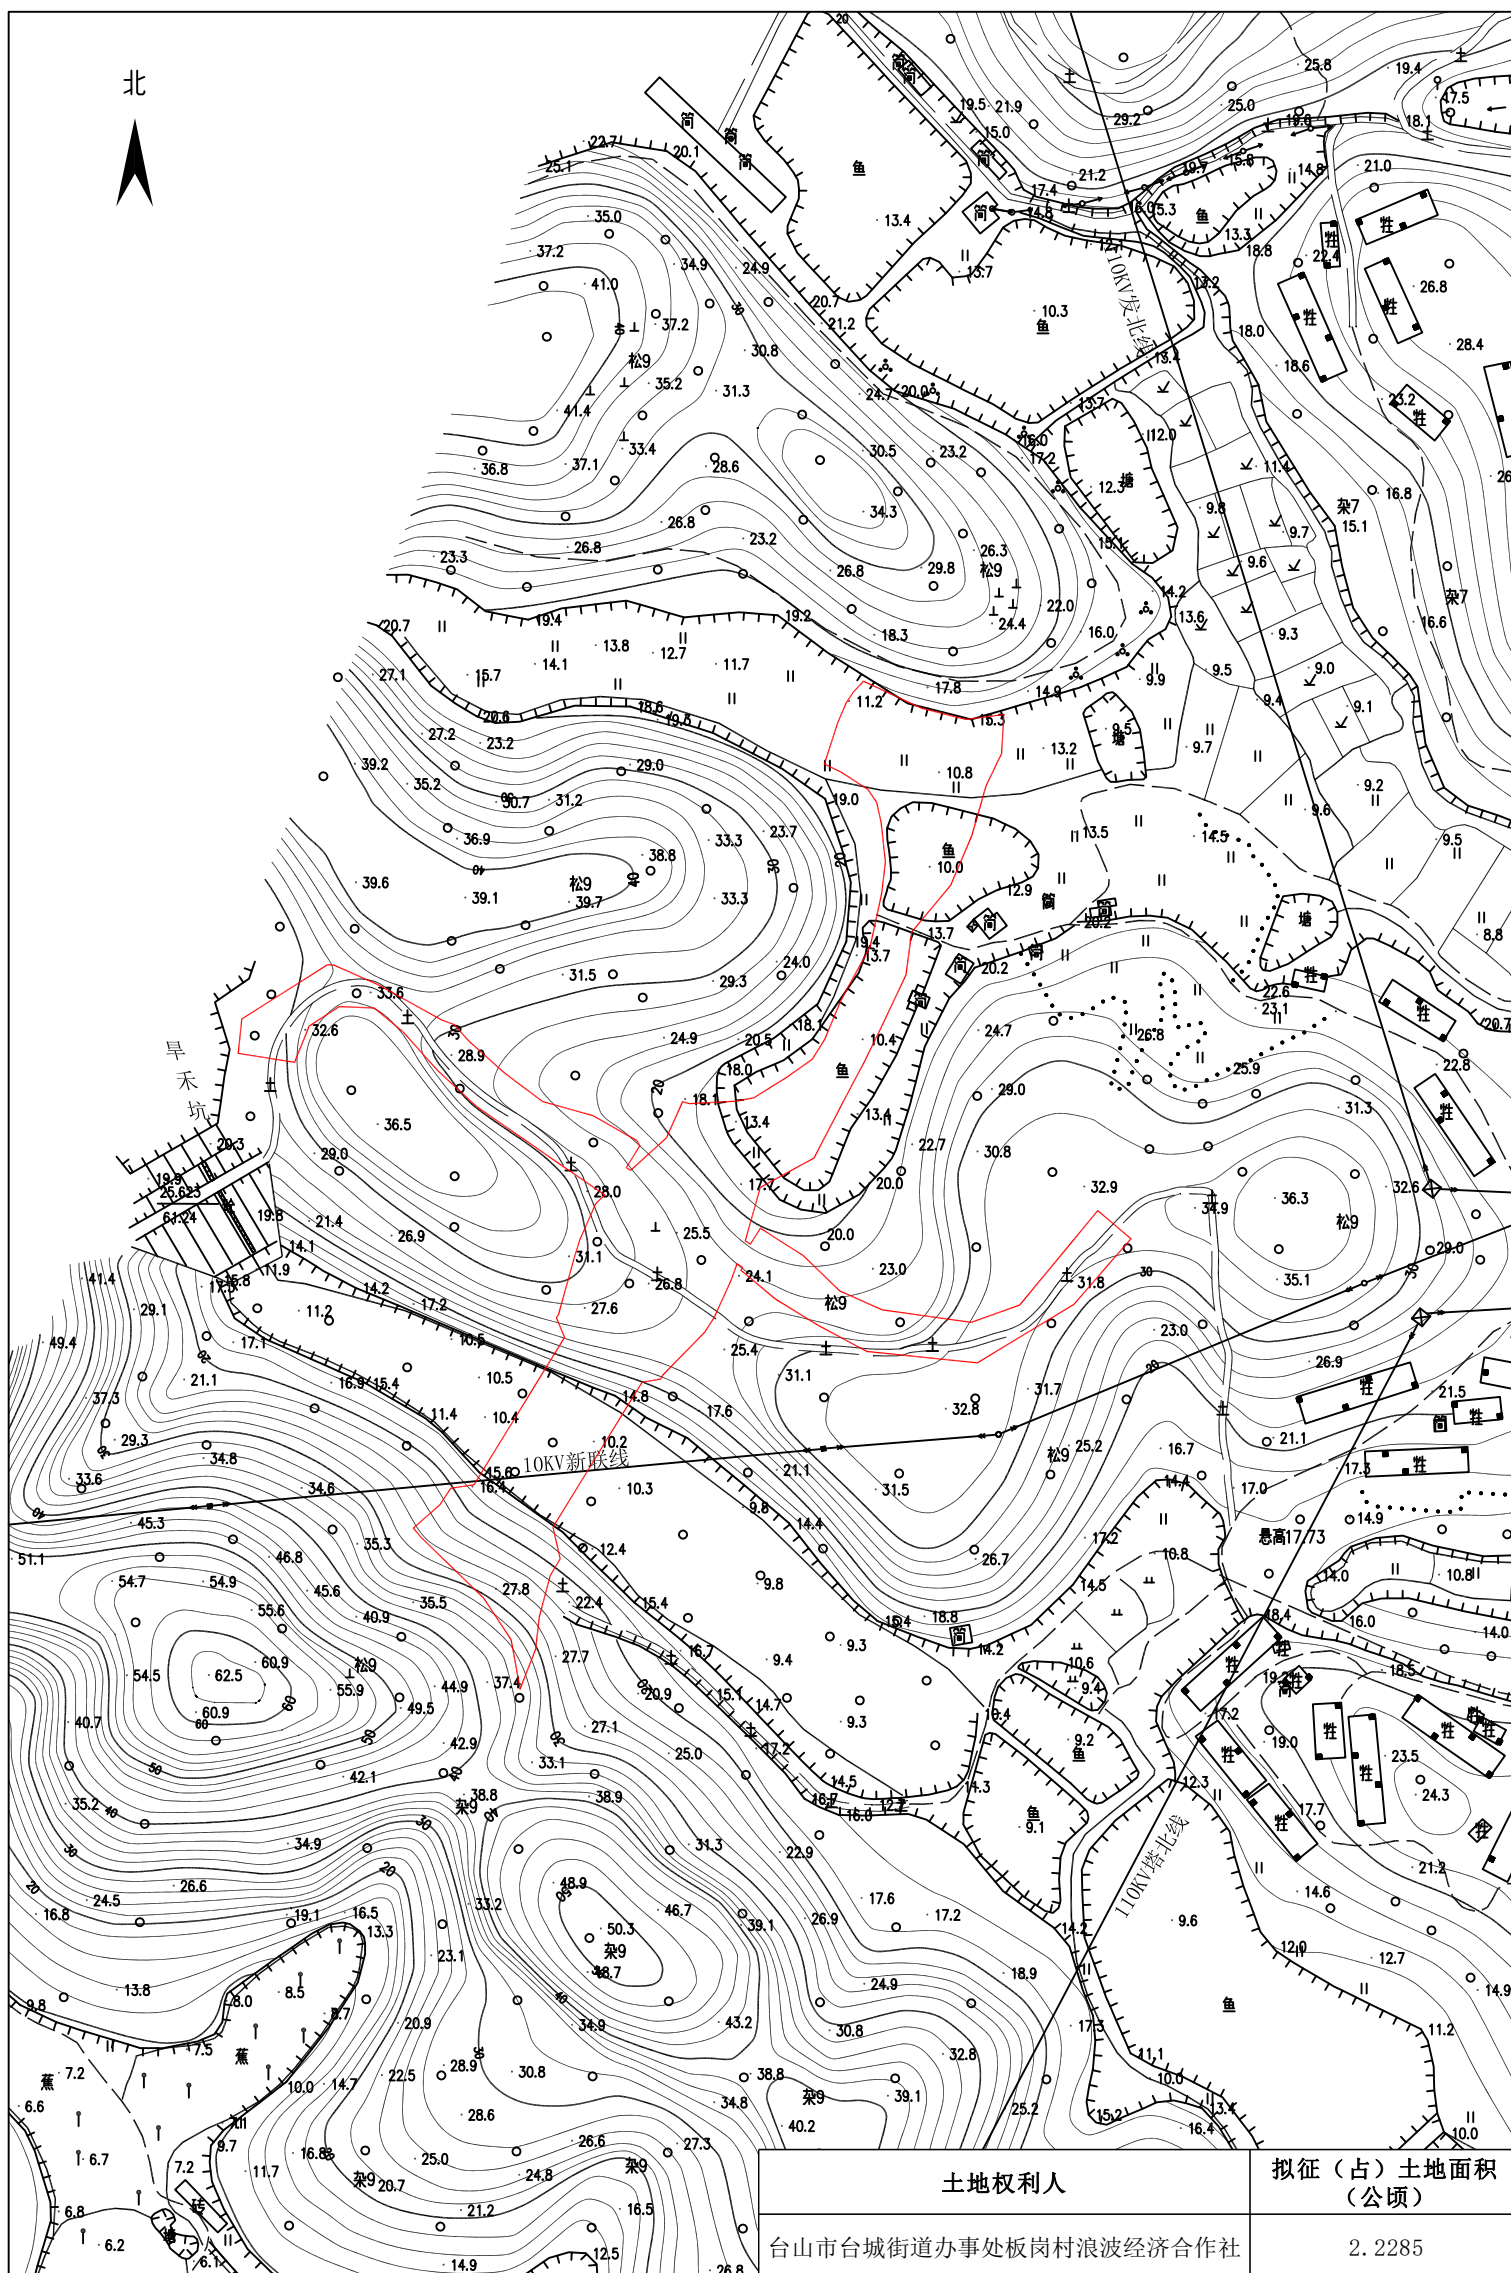

征收土地红线图

台自然征公告字（2022）87号

1:3000