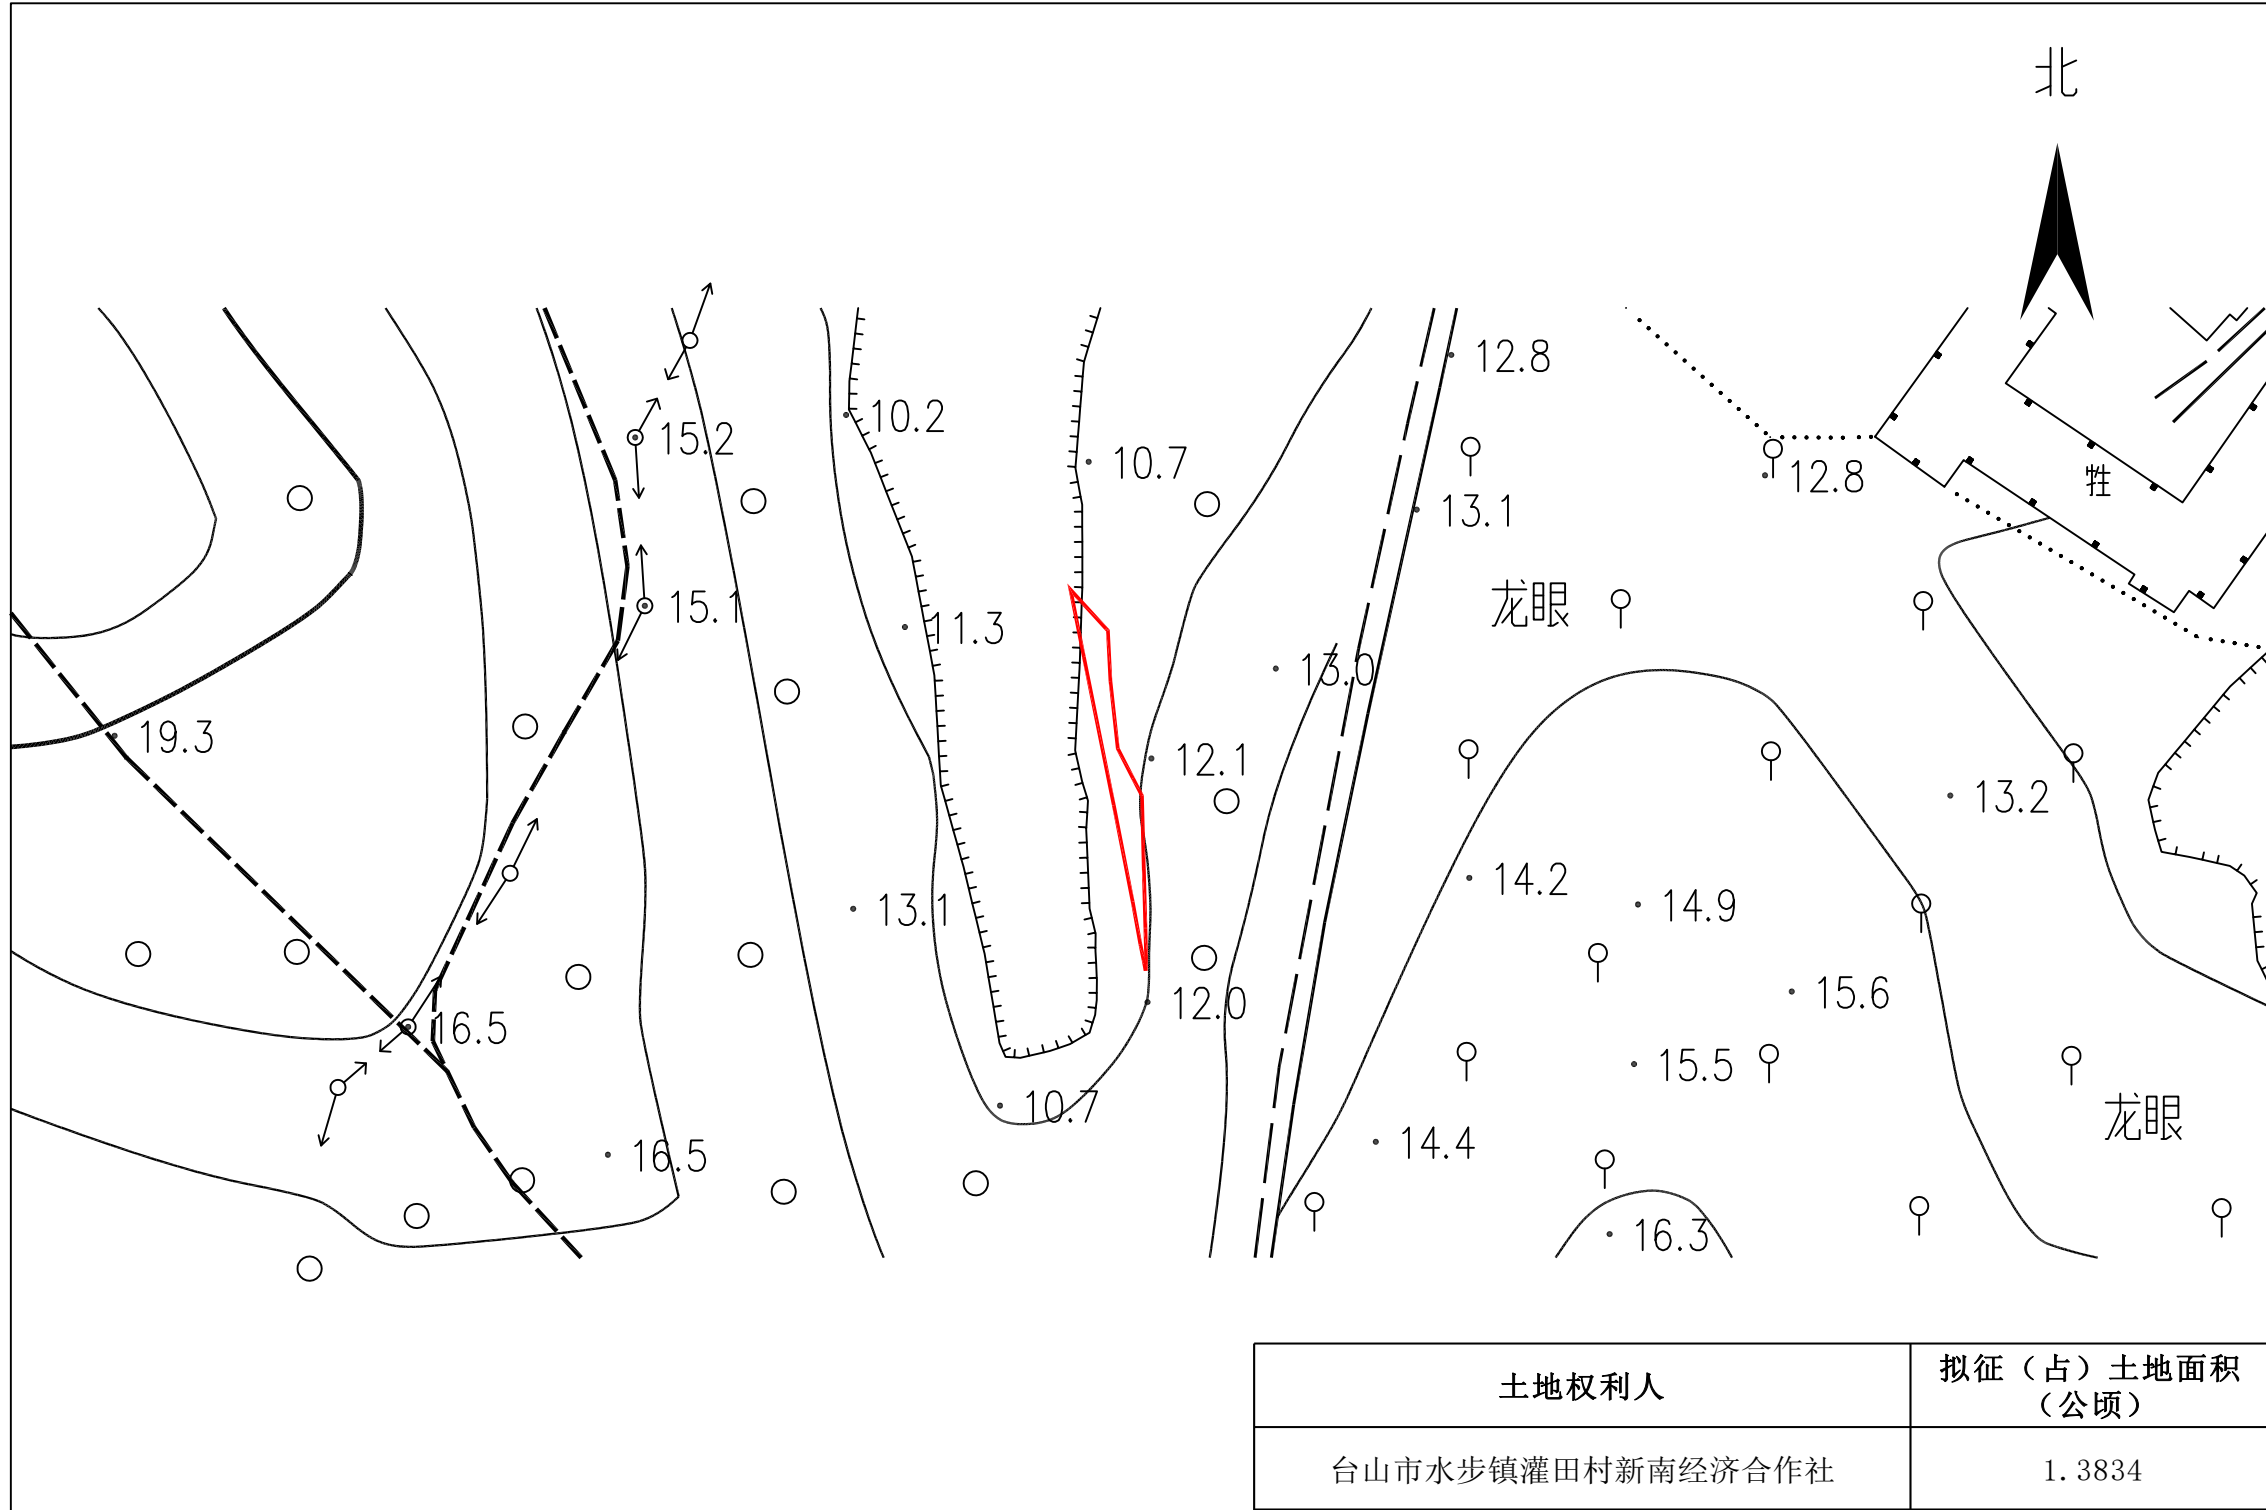

征收土地红线图

台自然征公告字（2022）58号-1

1:1000